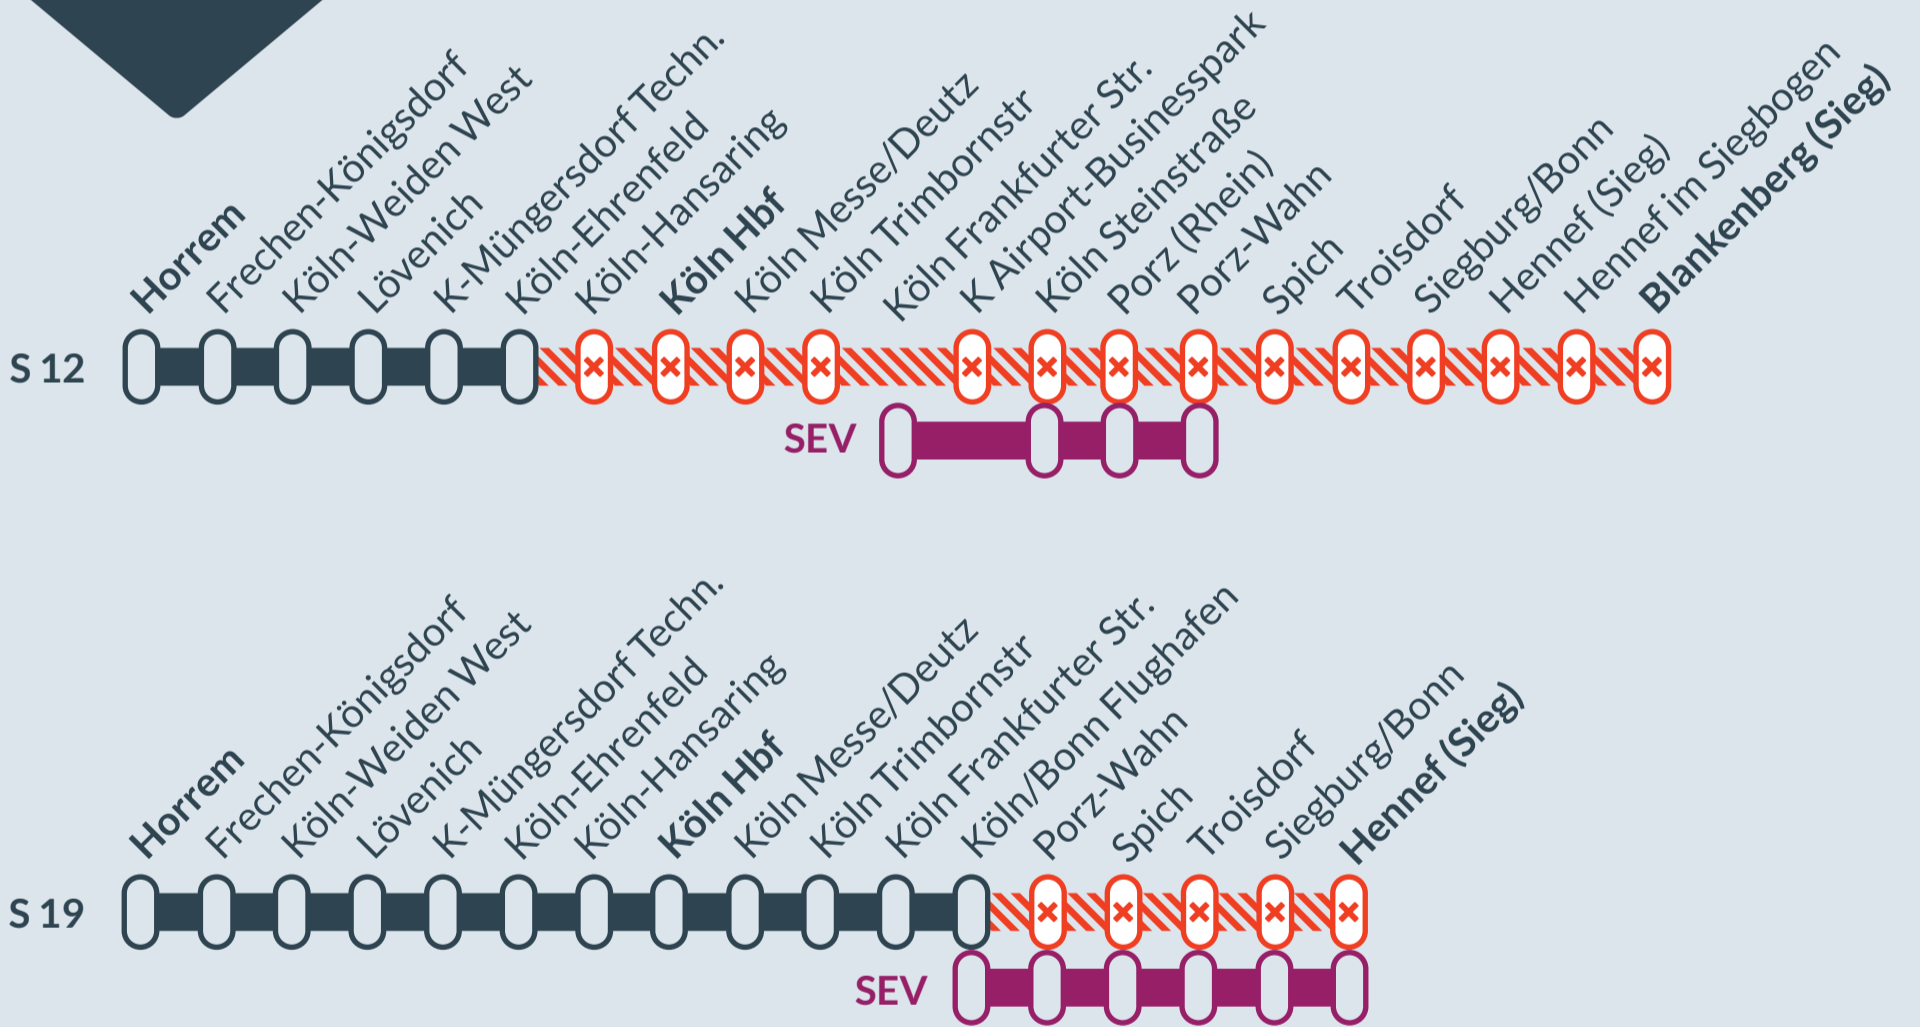

Baustellenbedingte Einschränkung:

S 12, S 19

Au (Sieg) ↔ Düren (-Aachen Hbf)

von **Do, 30.11.2023** bis **Sa, 09.12.2023**
In den Abend-/Nachtstunden
jeweils 22:00 Uhr bis 05:00 Uhr

Zug-/Teilausfälle, und Schienenersatzverkehr zwischen:
Köln-Ehrenfeld und Blankenberg (Sieg)

- Ausfall auf der Linie
- Ersatzverkehr mit Bussen (SEV)
- betroffene Linie

Ersatz
Replacement

Finden Sie Ihren
Ersatzverkehr
 und Ihre **Reise-**
alternativen:

☎ **0202 515 62 515**
 (Ortstarif)
 📱 www.zuginfo.nrw

zuginfo.nrw ist ein Serviceangebot für Kunden
 im Regionalverkehr in Nordrhein-Westfalen.