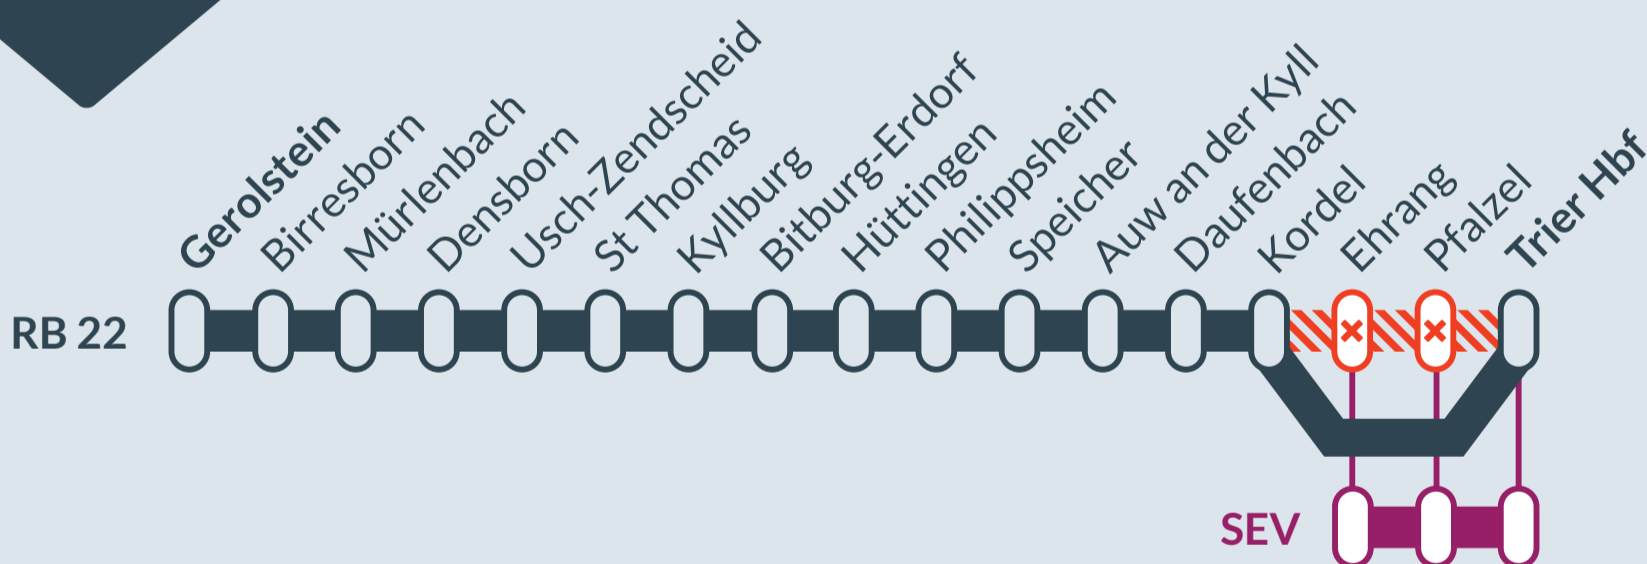

Baustellenbedingte Einschränkung:

RB 22

Trier Hbf ↔ Gerolstein

von
Mi, 15.11.2023
04.30 Uhr

bis
Mi, 06.12.2023
06.00 Uhr

Gleiserneuerung und Streckensperrung

Umleitungen, Haltausfälle und Ersatzverkehr mit Bussen (SEV) zwischen:
Trier Hbf und Ehrang (-Kordel)

- Ausfall auf der Linie
- Ersatzverkehr mit Bussen (SEV)
- betroffene Linie
- Umleitung auf der Linie

Finden Sie Ihren
Ersatzverkehr
und Ihre **Reise-**
alternativen:

Ersatz Replacement

☎ 0202 515 62 515
(Ortstarif)
📱 www.zuginfo.nrw