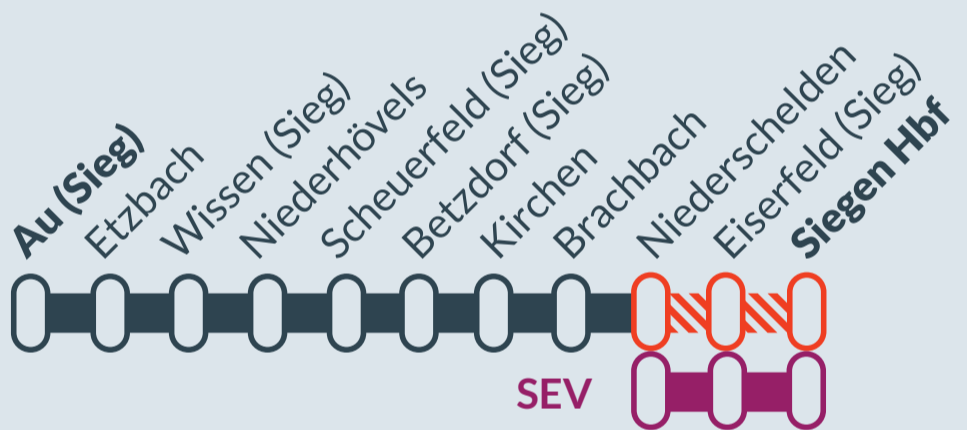

### Aachen Hbf ↔ Siegen Hbf

von  
**07.12.2023**  
**21:45 Uhr**

bis  
**08.12.2023**  
**06:00Uhr**

Fahrzeitänderungen, Teil-/Haltausfälle und Schienenersatzverkehr zwischen:  
**Niederschelden und Siegen Hbf**

RE 9 nach Siegen

RE 9 von Siegen

Haltausfall

Fahrzeitänderung

Ausfall auf der Linie

Ersatzverkehr mit Bussen (SEV)

betroffene Linie

Ersatz  
Replacement