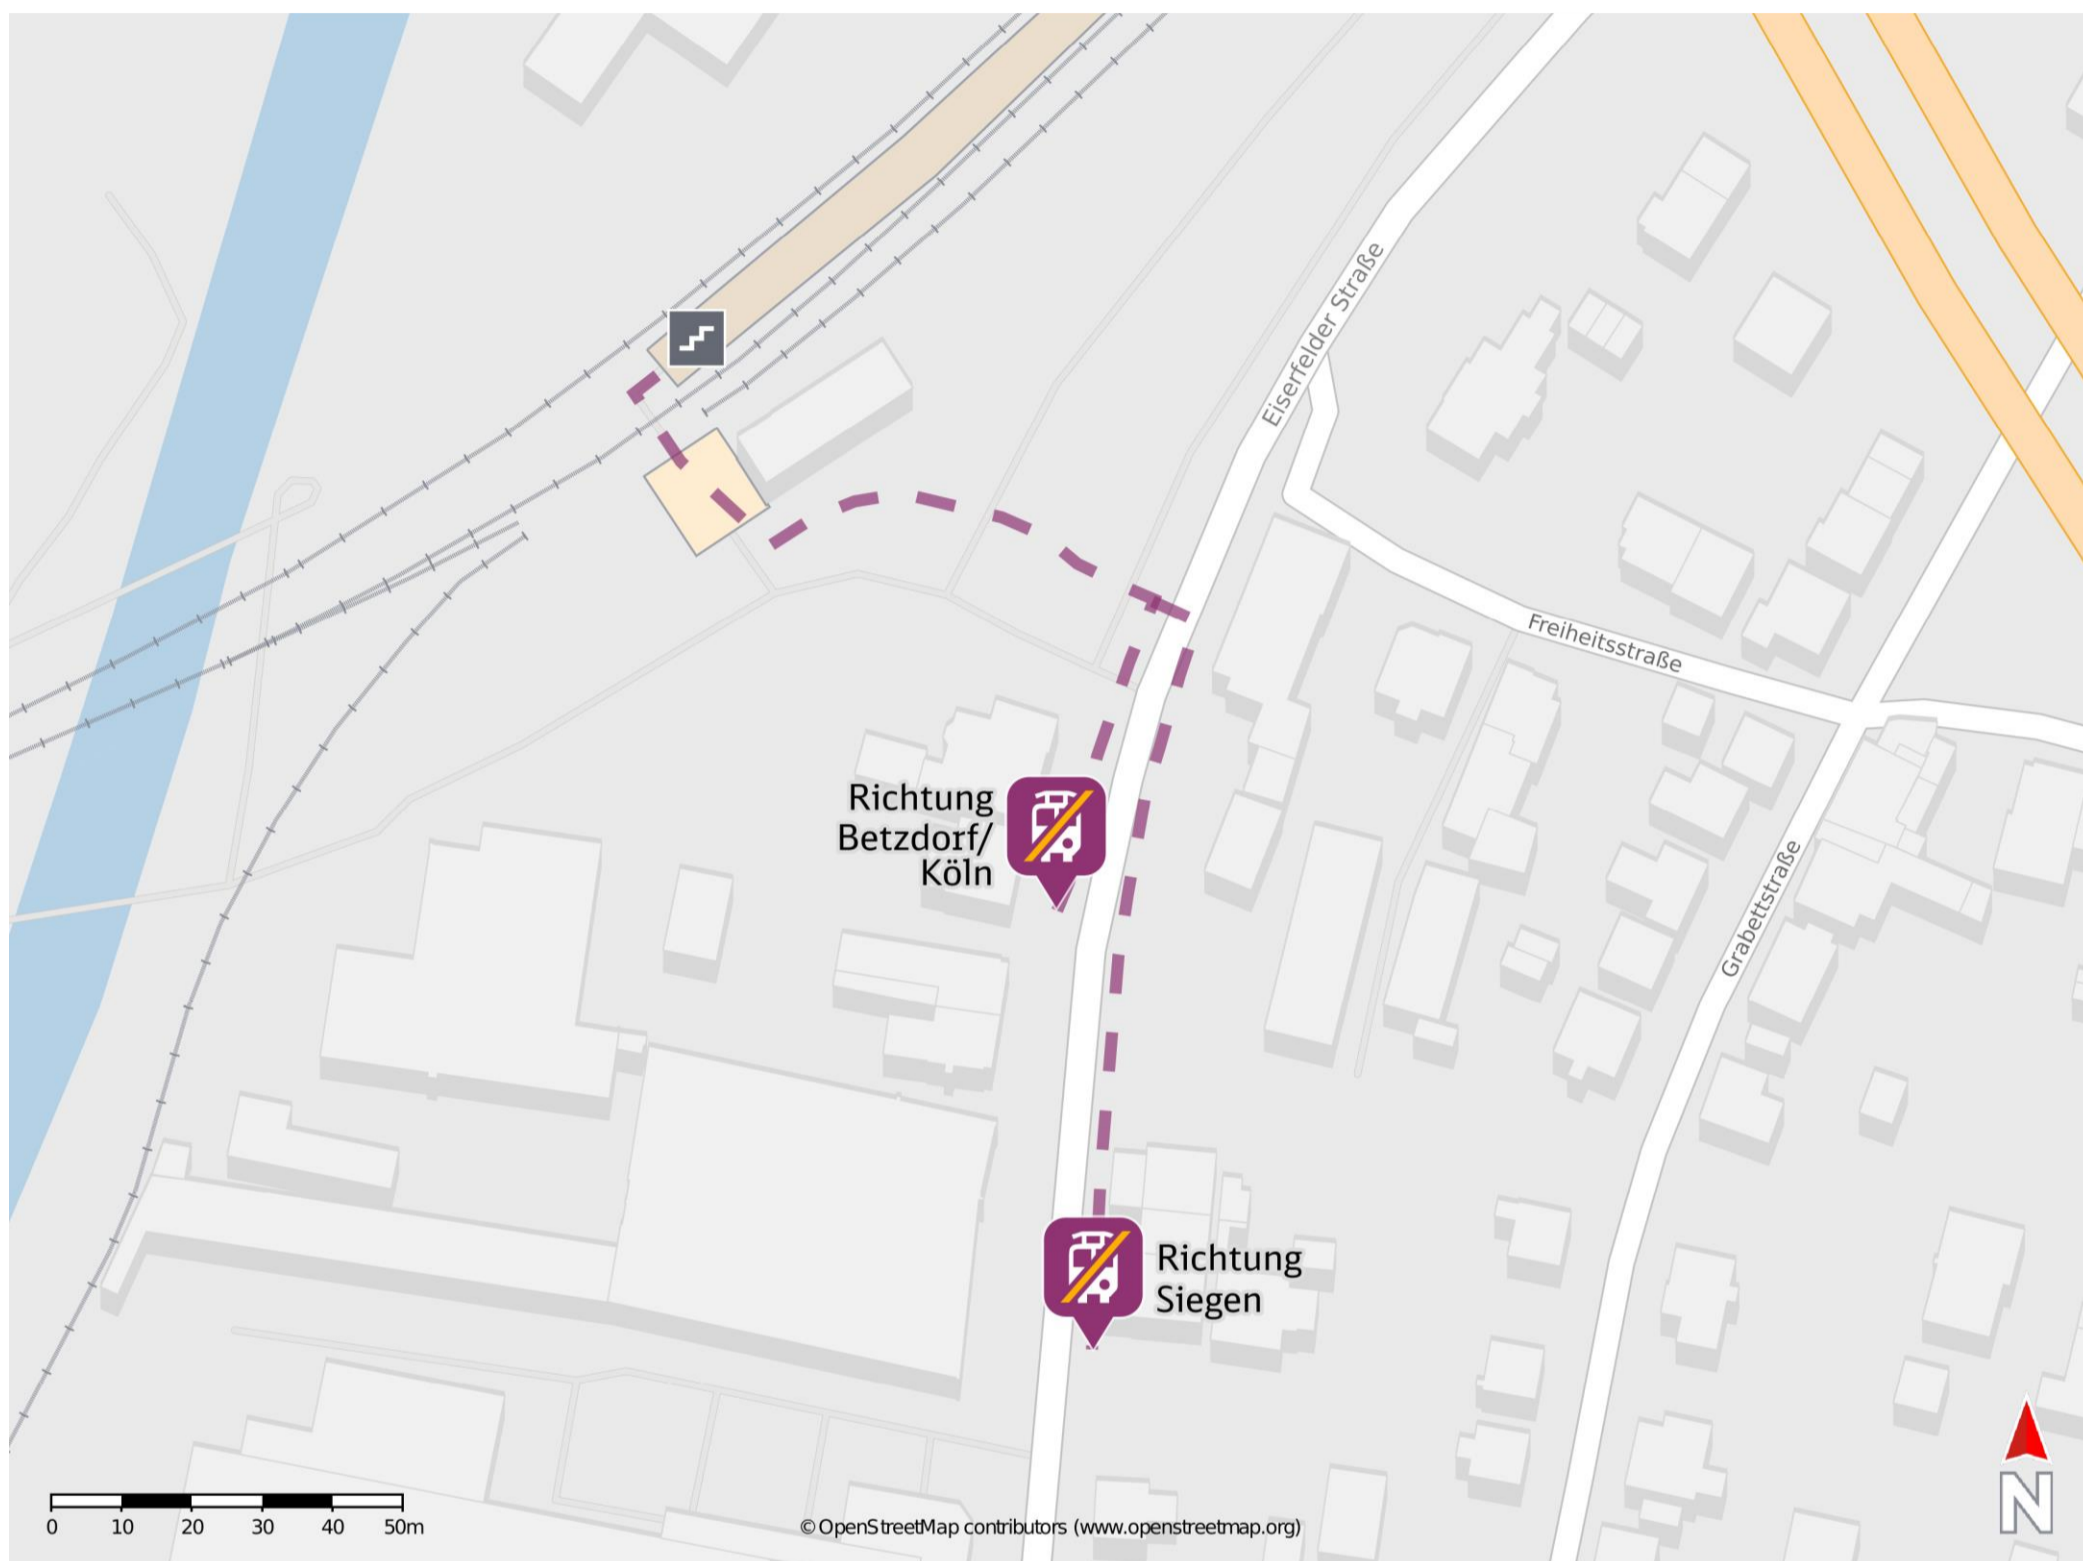

Niederschelden

Wegbeschreibung Schienenersatzverkehr *

Verlassen Sie den Bahnsteig, ggf. durch die Unterführung, und begeben Sie sich an die Kölner Straße. Die Ersatzhaltestelle Richtung Siegen befindet sich an der Haltestelle Am Bahnhof an der Kölner Straße.

* Fahrradmitnahme im Schienenersatzverkehr nur begrenzt möglich.
Im QR Code sind die Koordinaten der Ersatzhaltestelle hinterlegt.

—— barrierefrei
- - - nicht barrierefrei

Umgebungsplan

Eiserfeld (Sieg)

Ersatzhaltestelle Richtung
Betzdorf/ Köln

Ersatzhaltestelle Richtung
Siegen

Wegbeschreibung Schienenersatzverkehr *

Verlassen Sie den Bahnsteig durch die Unterführung und orientieren Sie sich nach links in Richtung Eiserfelder Straße. Biegen Sie an der Eiserfelder Straße nach rechts ab, ggf. überqueren Sie die Straße, und folgen Sie dem Straßenverlauf bis zu den Ersatzhaltestellen in Richtung Betzdorf/ Köln und Siegen an den Bushaltestellen Eiserfeld Bahnhof.

— barrierefrei
- nicht barrierefrei

Umgebungsplan

Siegen Hbf

Wegbeschreibung Schienenersatzverkehr *

Verlassen Sie den Bahnsteig, ggf. durch die Unterführung, und begeben Sie sich zum Bahnhofsvorplatz. Die Ersatzhaltestelle befindet sich am Busbahnhof (ZOB) an Bussteig E unweit des Bahnhofsgebäudes.