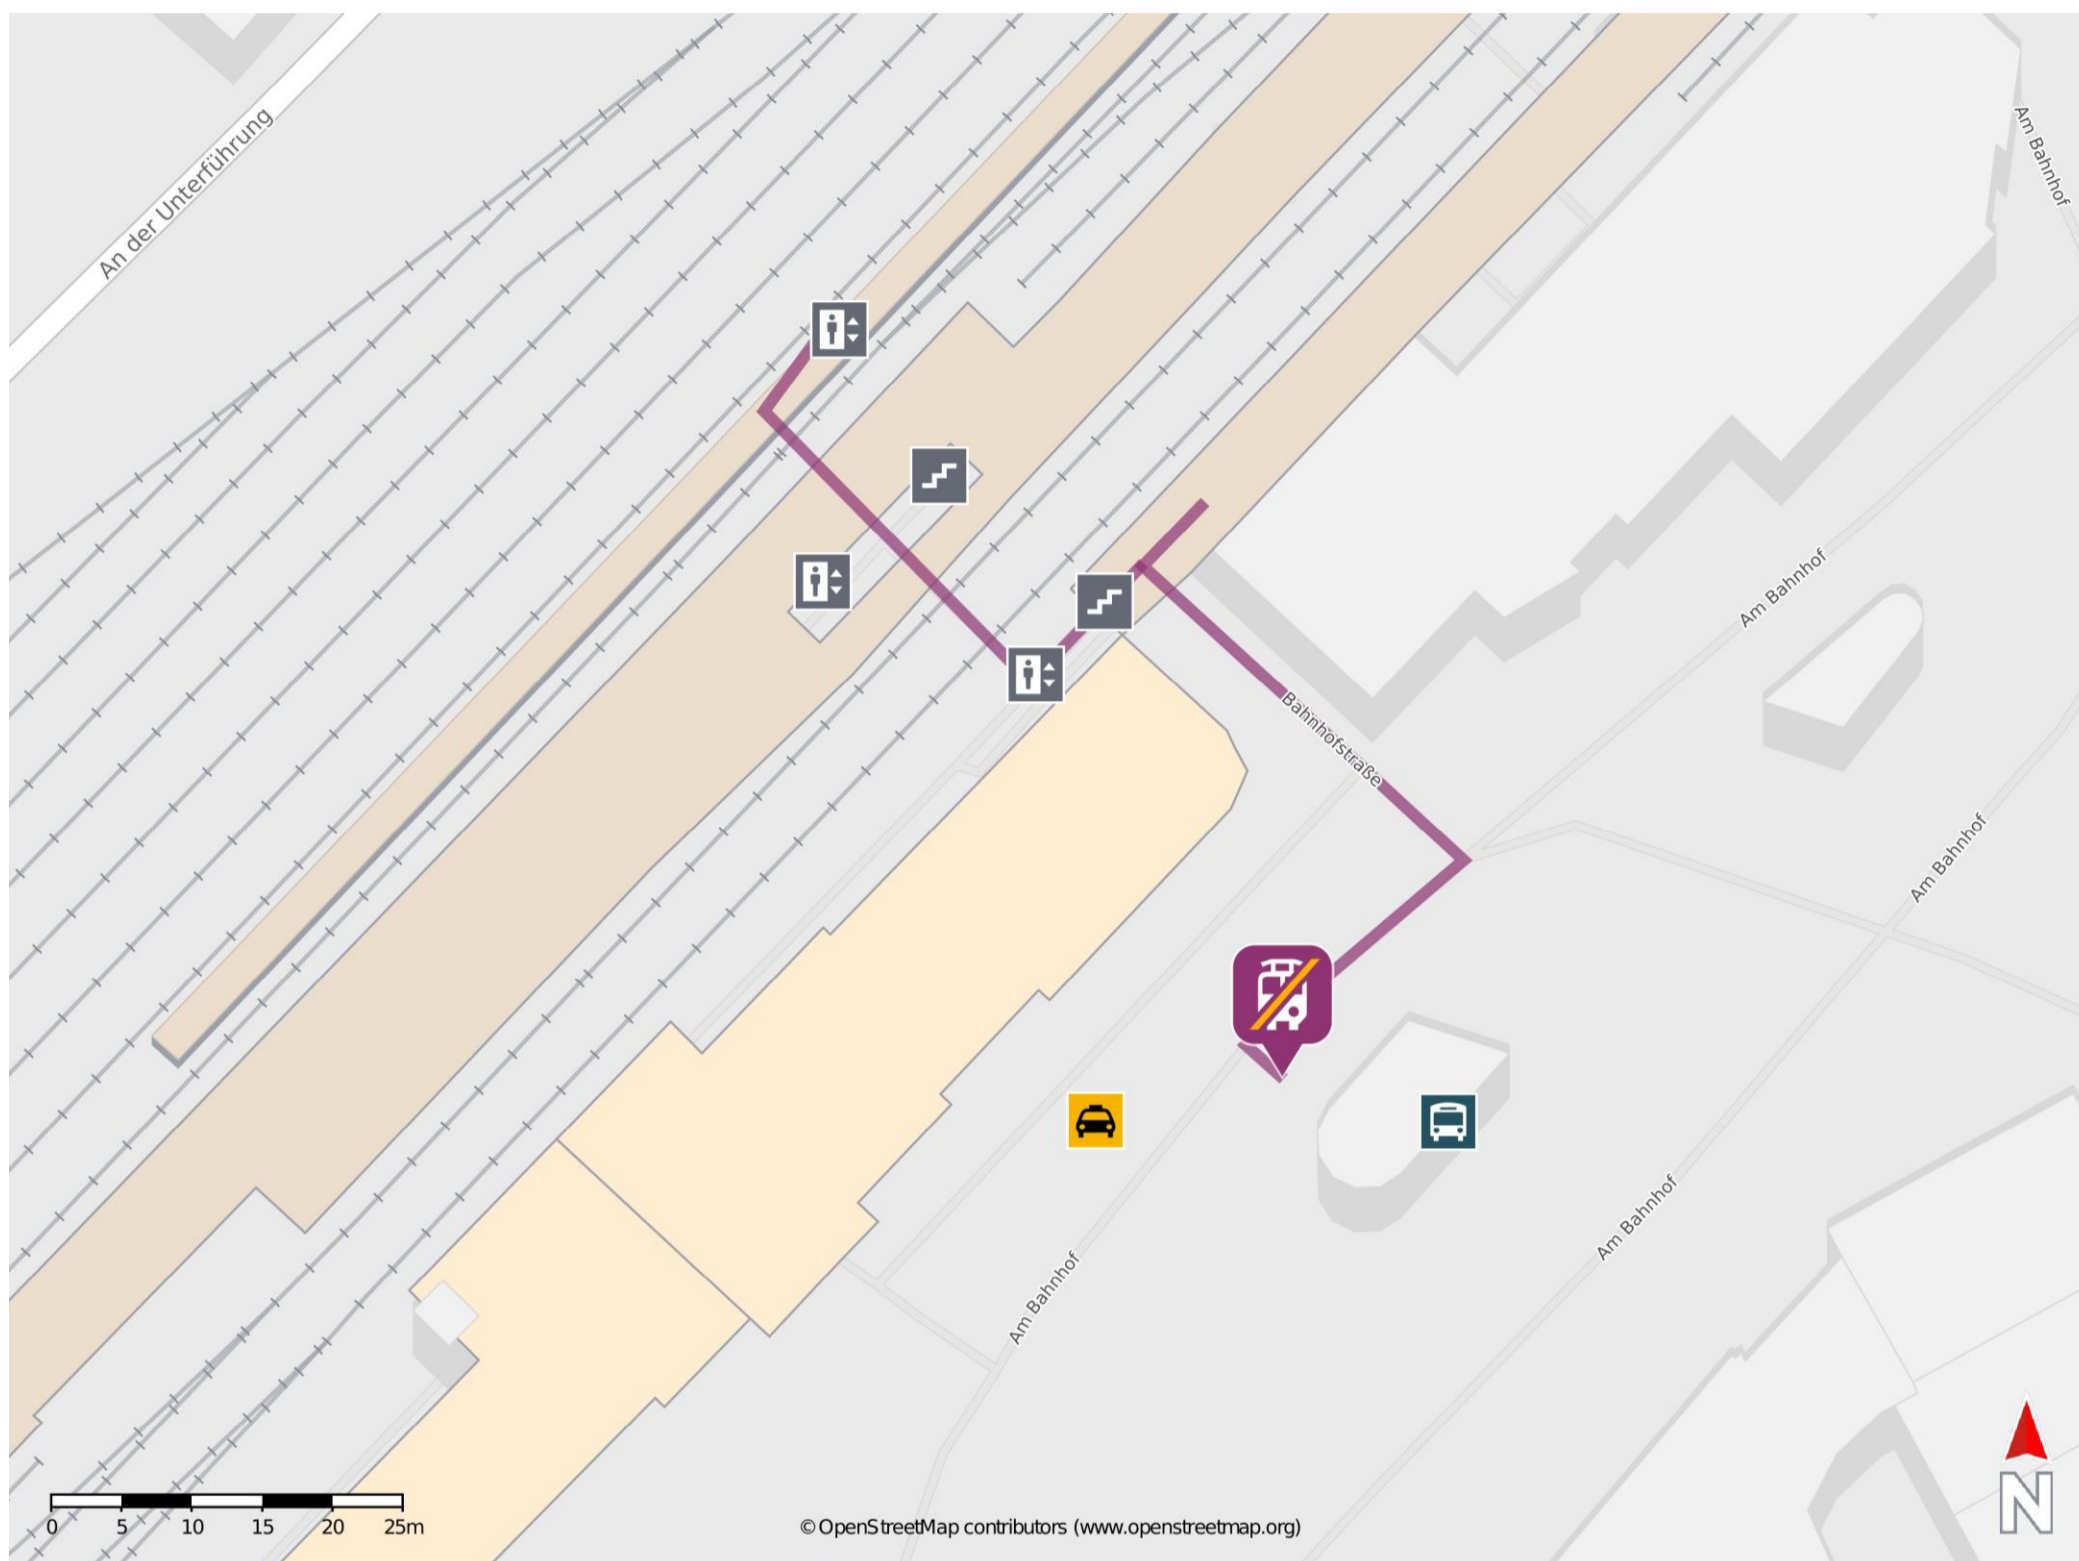

Niederschelden

Wegbeschreibung Schienenersatzverkehr *

Verlassen Sie den Bahnsteig, ggf. durch die Unterführung, und begeben Sie sich an die Kölner Straße. Die Ersatzhaltestelle Richtung Siegen befindet sich an der Haltestelle Am Bahnhof an der Kölner Straße.

* Fahrradmitnahme im Schienenersatzverkehr nur begrenzt möglich.
Im QR Code sind die Koordinaten der Ersatzhaltestelle hinterlegt.

—— barrierefrei
- - - nicht barrierefrei

Umgebungsplan

Eiserfeld (Sieg)

Ersatzhaltestelle Richtung
Betzdorf/ Köln

Ersatzhaltestelle Richtung
Siegen

Wegbeschreibung Schienenersatzverkehr *

Verlassen Sie den Bahnsteig durch die Unterführung und orientieren Sie sich nach links in Richtung Eiserfelder Straße. Biegen Sie an der Eiserfelder Straße nach rechts ab, ggf. überqueren Sie die Straße, und folgen Sie dem Straßenverlauf bis zu den Ersatzhaltestellen in Richtung Betzdorf/ Köln und Siegen an den Bushaltestellen Eiserfeld Bahnhof.

— barrierefrei
- nicht barrierefrei

Umgebungsplan

Siegen Hbf

Wegbeschreibung Schienenersatzverkehr *

Verlassen Sie den Bahnsteig, ggf. durch die Unterführung, und begeben Sie sich zum Bahnhofsvorplatz. Die Ersatzhaltestelle befindet sich am Busbahnhof (ZOB) an Bussteig E unweit des Bahnhofsgebäudes.