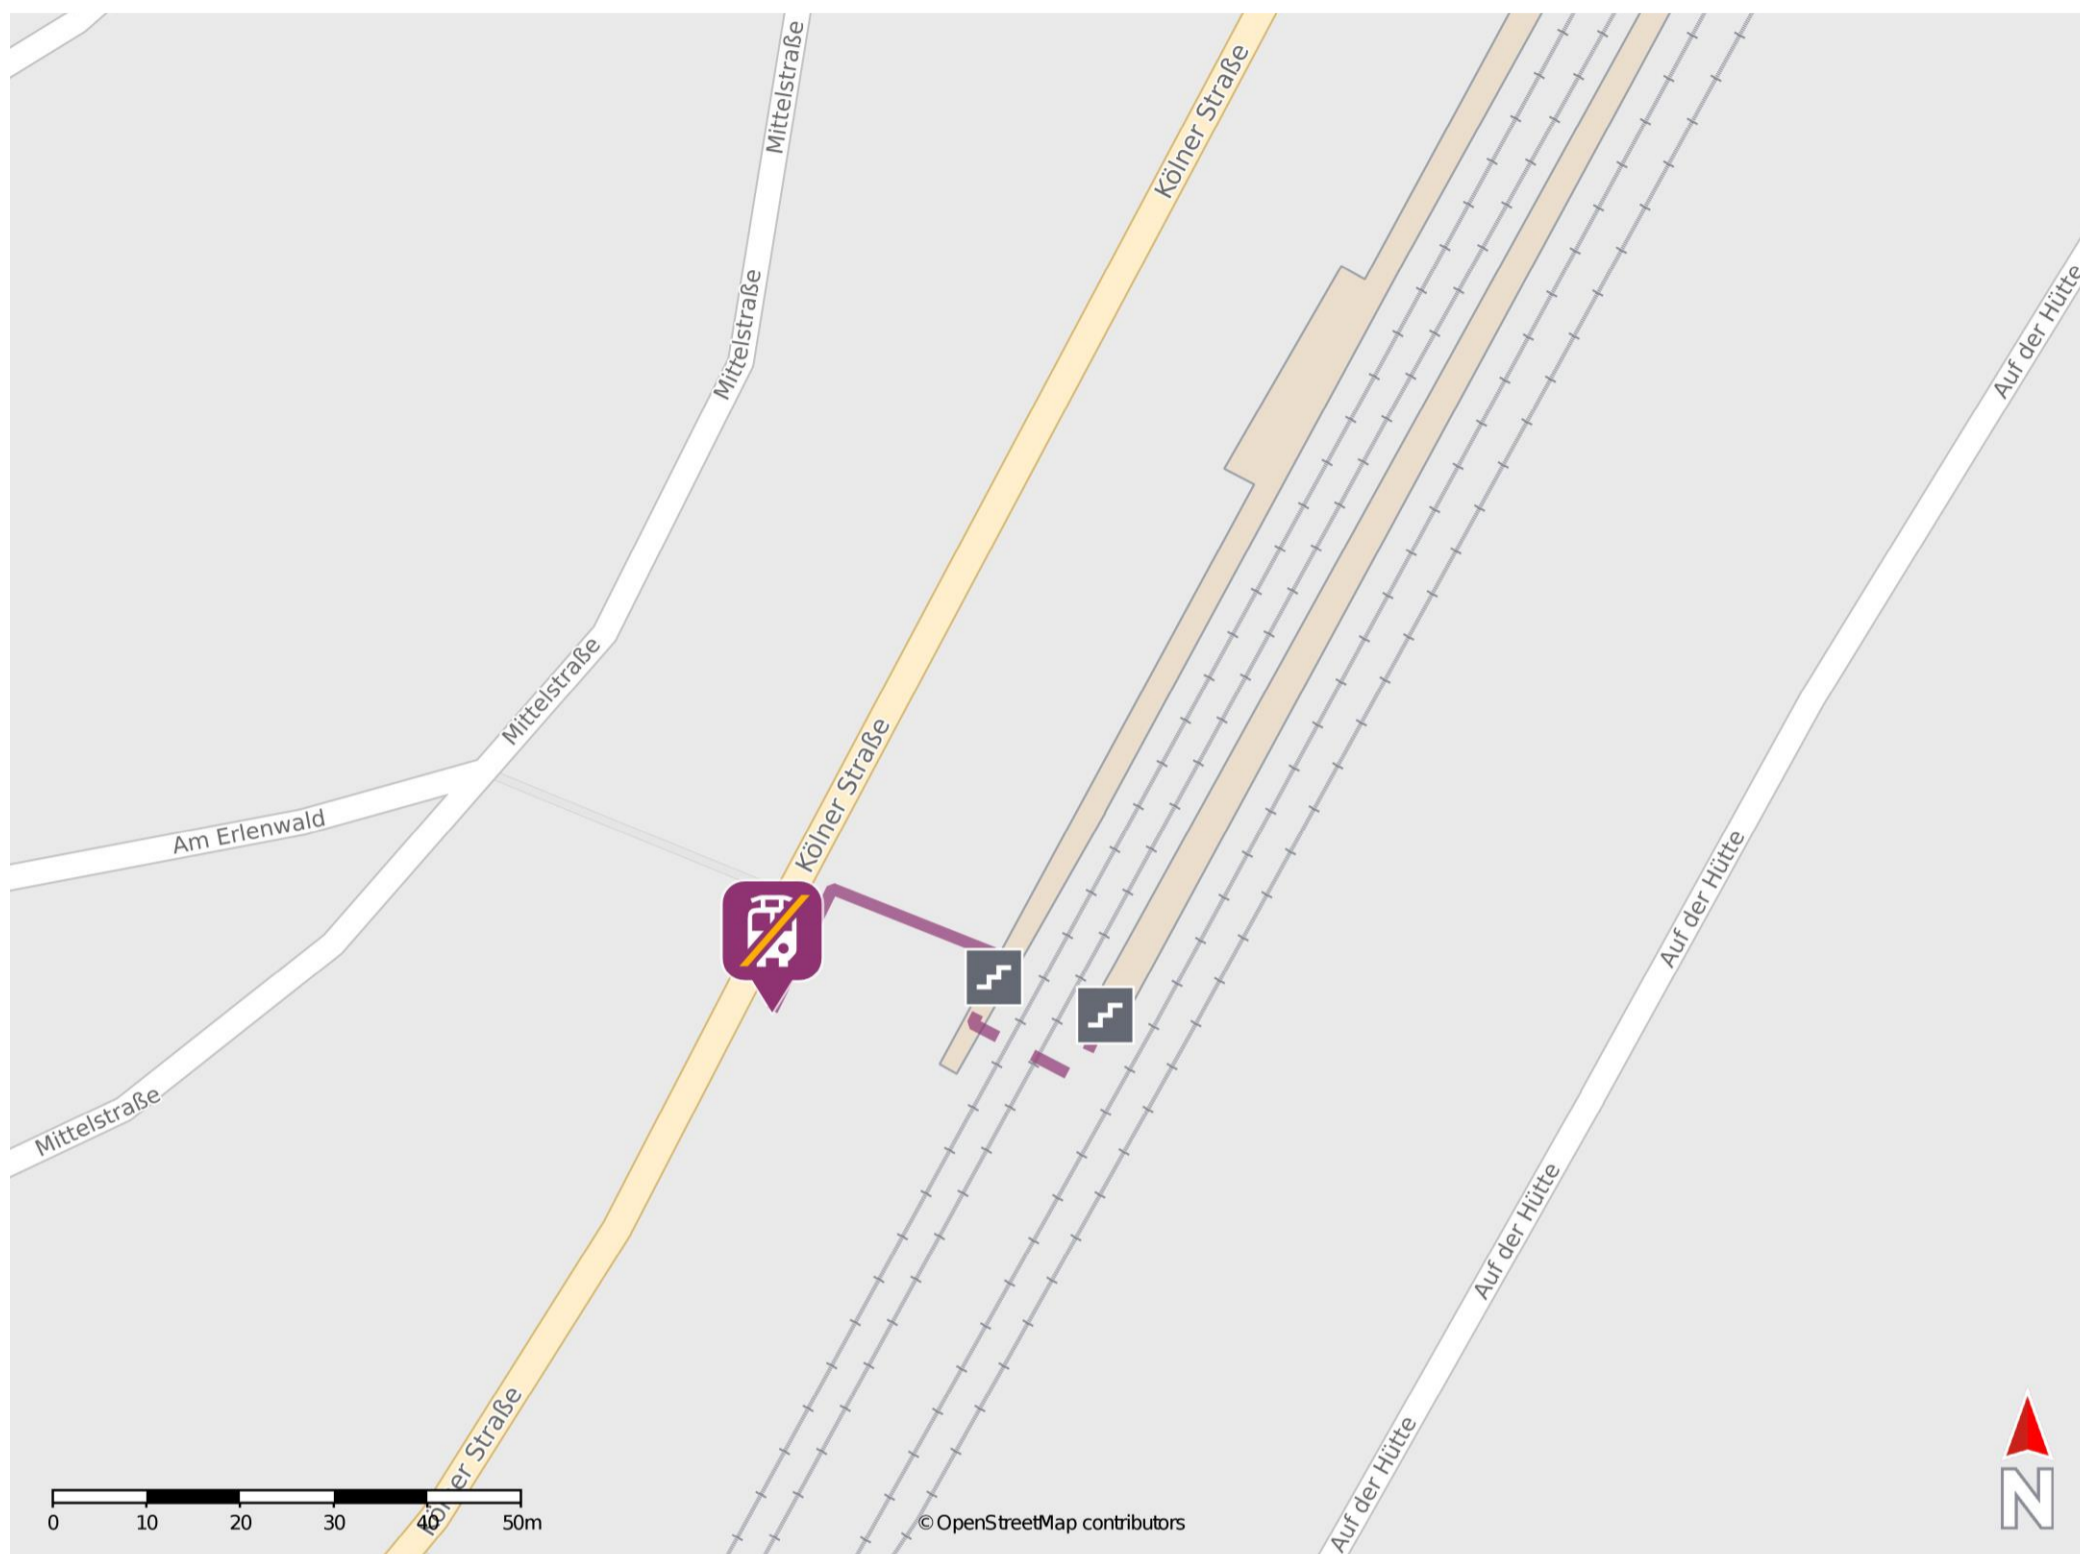

Niederschelden

Wegbeschreibung Schienenersatzverkehr *

Verlassen Sie den Bahnsteig, ggf. durch die Unterführung, und begeben Sie sich an die Kölner Straße. Die Ersatzhaltestelle Richtung Siegen befindet sich an der Haltestelle Am Bahnhof an der Kölner Straße.

* Fahrradmitnahme im Schienenersatzverkehr nur begrenzt möglich.
Im QR Code sind die Koordinaten der Ersatzhaltestelle hinterlegt.

—— barrierefrei
- - - nicht barrierefrei

Umgebungsplan

Eiserfeld (Sieg)

Ersatzhaltestelle Richtung
Betzdorf/ Köln

Ersatzhaltestelle Richtung
Siegen

Wegbeschreibung Schienenersatzverkehr *

Verlassen Sie den Bahnsteig durch die Unterführung und orientieren Sie sich nach links in Richtung Eiserfelder Straße. Biegen Sie an der Eiserfelder Straße nach rechts ab, ggf. überqueren Sie die Straße, und folgen Sie dem Straßenverlauf bis zu den Ersatzhaltestellen in Richtung Betzdorf/ Köln und Siegen an den Bushaltestellen Eiserfeld Bahnhof.

— barrierefrei
- nicht barrierefrei

Umgebungsplan

Siegen Hbf

Wegbeschreibung Schienenersatzverkehr *

Verlassen Sie den Bahnsteig, ggf. durch die Unterführung, und begeben Sie sich zum Bahnhofsvorplatz. Die Ersatzhaltestelle befindet sich am Busbahnhof (ZOB) an Bussteig E unweit des Bahnhofsgebäudes.