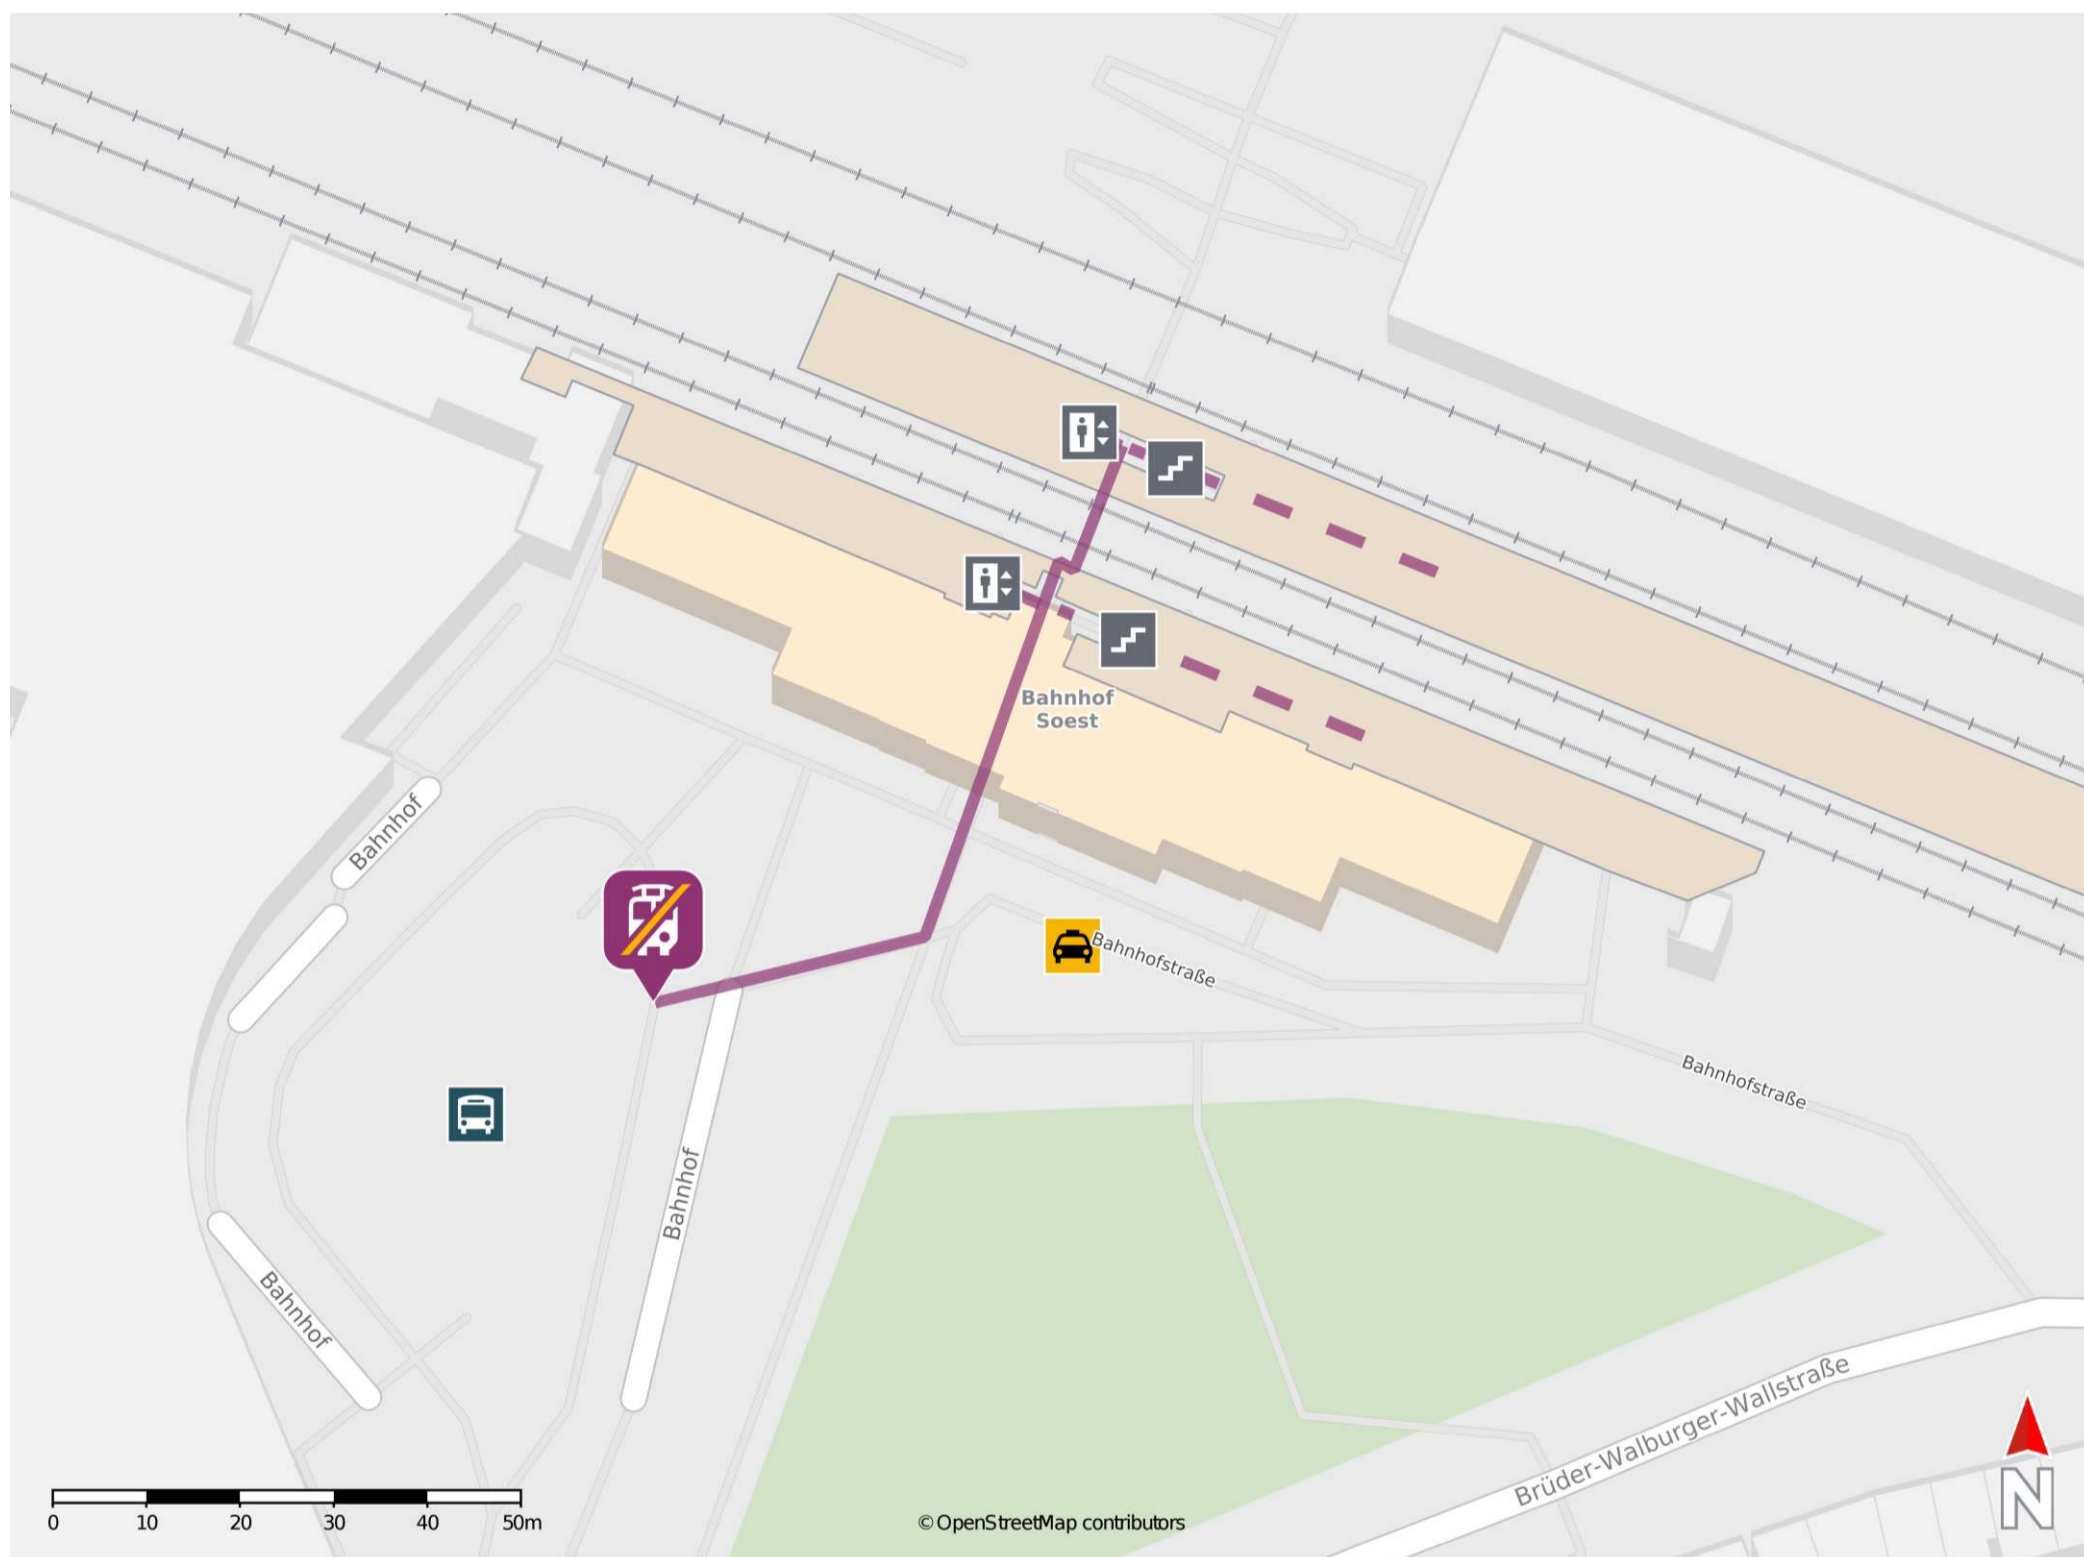

Werl

Wegbeschreibung Schienenersatzverkehr *

Verlassen Sie den Bahnsteig durch die Unterführung und begeben Sie sich auf den Bahnhofsvorplatz. Die Ersatzhaltestelle befindet sich am Bahnhofsvorplatz bei den Bushaltestellen.

* Fahrradmitnahme im Schienenersatzverkehr nur begrenzt möglich.
Im QR Code sind die Koordinaten der Ersatzhaltestelle hinterlegt.

— barrierefrei
- - nicht barrierefrei

Umgebungsplan

Westönnen

Wegbeschreibung Schienenersatzverkehr *

Von Gleis 1: Verlassen Sie den Bahnsteig und begeben Sie sich an die Weststraße. Biegen sie links in diese ein und folgen Sie dem Straßenverlauf bis zur Ersatzhaltestelle an der Ecke Weststraße.

Von Gleis 2: Verlassen Sie den Bahnsteig und begeben Sie sich an die Weststraße. Biegen Sie rechts in diese ein. Passieren Sie den Bahnübergang und folgen Sie dem Straßenverlauf bis zur Ersatzhaltestelle an der Ecke Weststraße.

— barrierefrei
- - nicht barrierefrei

Soest

Wegbeschreibung Schienenersatzverkehr *

Verlassen Sie den Bahnsteig durch die Unterführung und das Bahnhofsgebäude. Begeben Sie sich auf den Bahnhofsvorplatz. Die Ersatzhaltestelle befindet sich direkt am Bahnhofsvorplatz an Bussteig A.