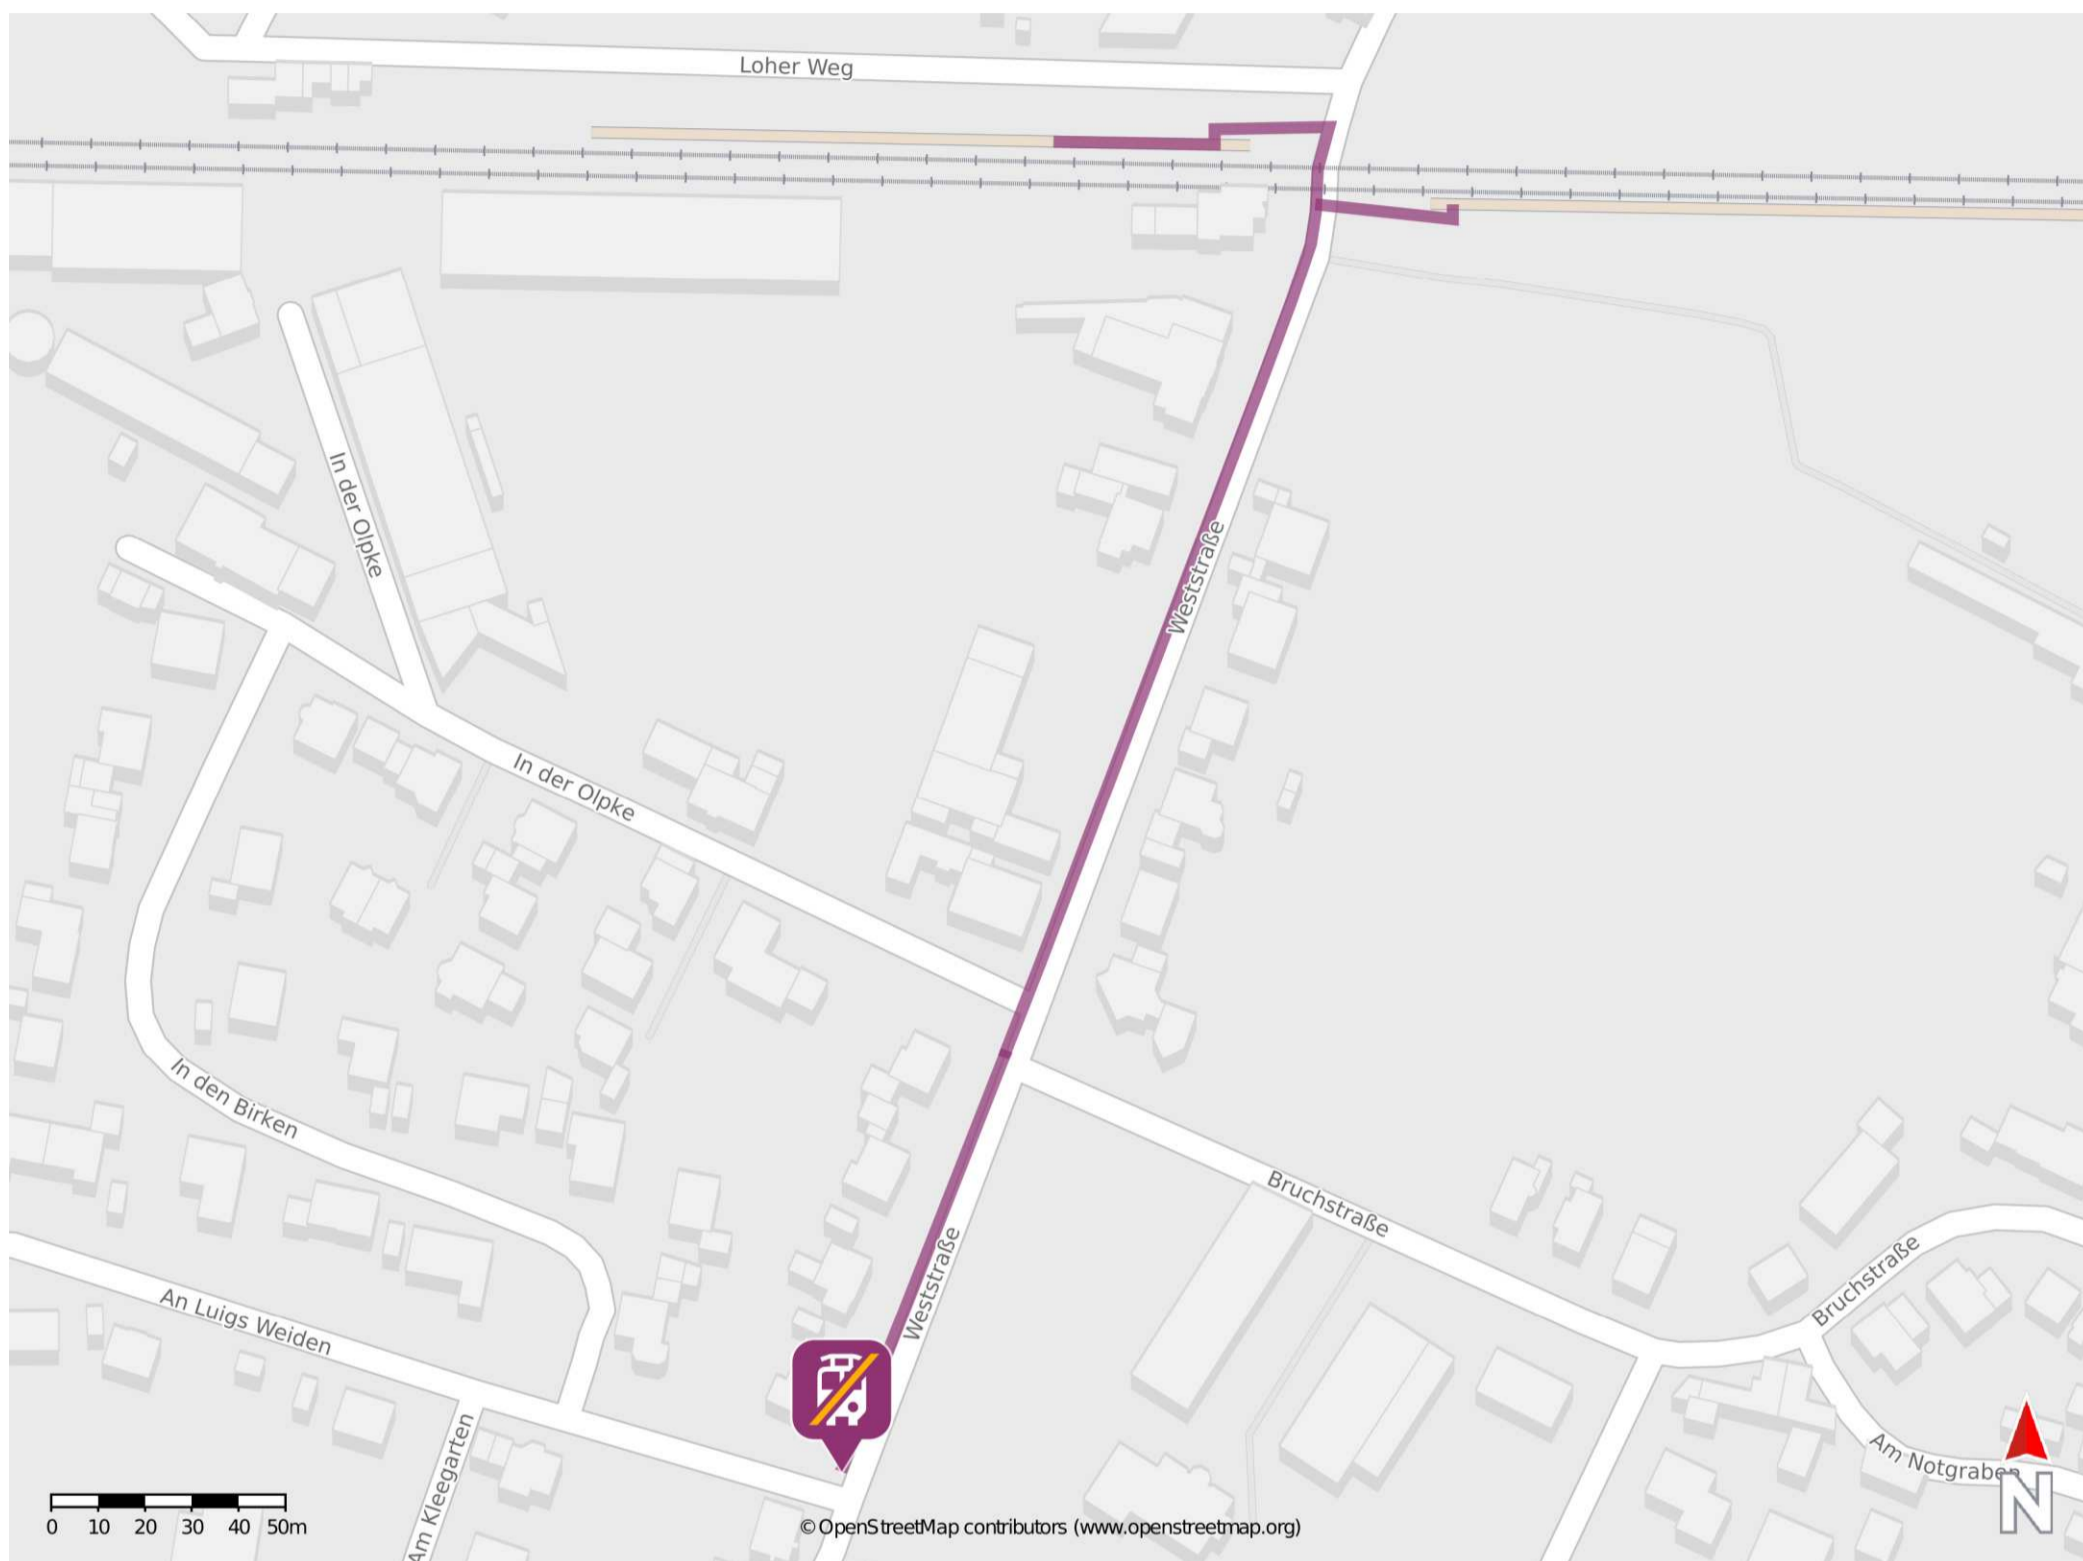

Werl

Wegbeschreibung Schienenersatzverkehr *

Verlassen Sie den Bahnsteig durch die Unterführung und begeben Sie sich auf den Bahnhofsvorplatz. Die Ersatzhaltestelle befindet sich am Bahnhofsvorplatz bei den Bushaltestellen.

* Fahrradmitnahme im Schienenersatzverkehr nur begrenzt möglich.
Im QR Code sind die Koordinaten der Ersatzhaltestelle hinterlegt.

— barrierefrei
- - nicht barrierefrei

Umgebungsplan

Westönnen

Wegbeschreibung Schienenersatzverkehr *

Von Gleis 1: Verlassen Sie den Bahnsteig und begeben Sie sich an die Weststraße. Biegen sie links in diese ein und folgen Sie dem Straßenverlauf bis zur Ersatzhaltestelle an der Ecke Weststraße.

Von Gleis 2: Verlassen Sie den Bahnsteig und begeben Sie sich an die Weststraße. Biegen Sie rechts in diese ein. Passieren Sie den Bahnübergang und folgen Sie dem Straßenverlauf bis zur Ersatzhaltestelle an der Ecke Weststraße.

— barrierefrei
- - nicht barrierefrei

Soest

Wegbeschreibung Schienenersatzverkehr *

Verlassen Sie den Bahnsteig durch die Unterführung und das Bahnhofsgebäude. Begeben Sie sich auf den Bahnhofsvorplatz. Die Ersatzhaltestelle befindet sich direkt am Bahnhofsvorplatz an Bussteig A.