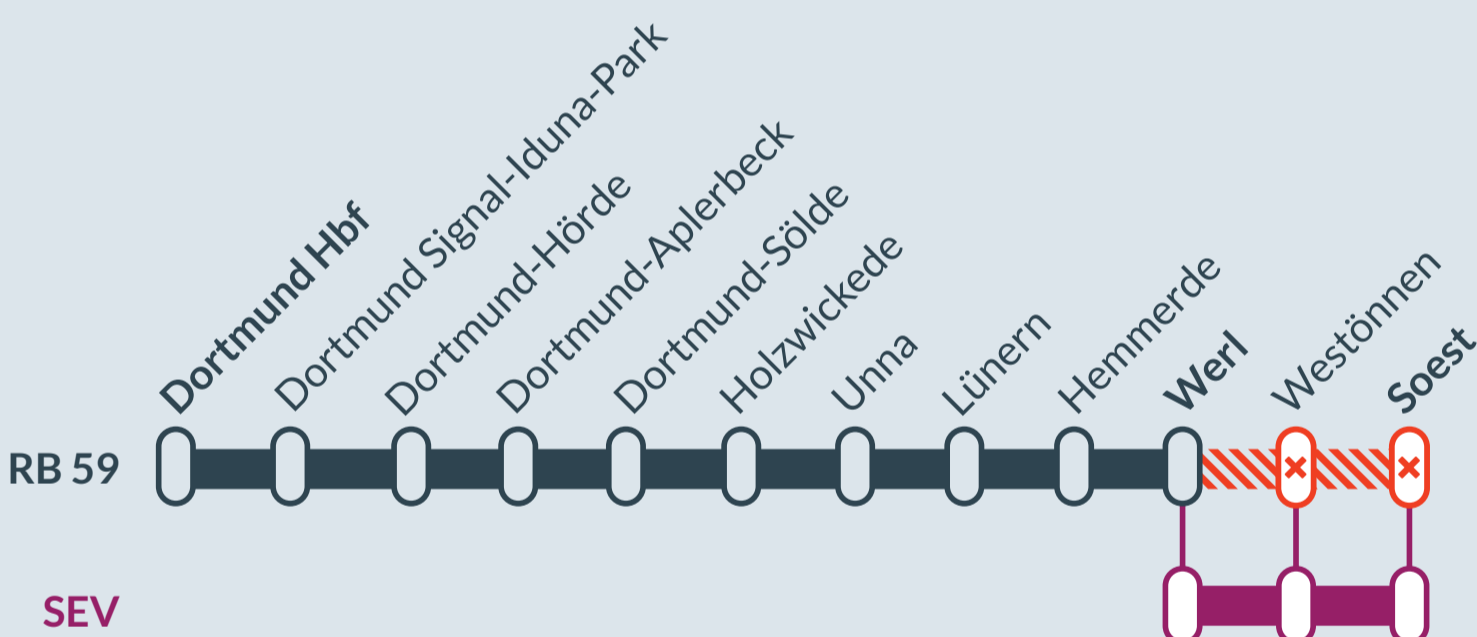

## RB 59

Dortmund Hbf ↔ Soest

von  
Fr, 17.11.2023  
05:00 Uhr

bis  
Sa, 09.12.2023  
23:59 Uhr

Streckensperrung und Haltausfälle zwischen:  
**Werl und Soest**

Ausfall auf der Linie

Ersatzverkehr mit Bussen (SEV)