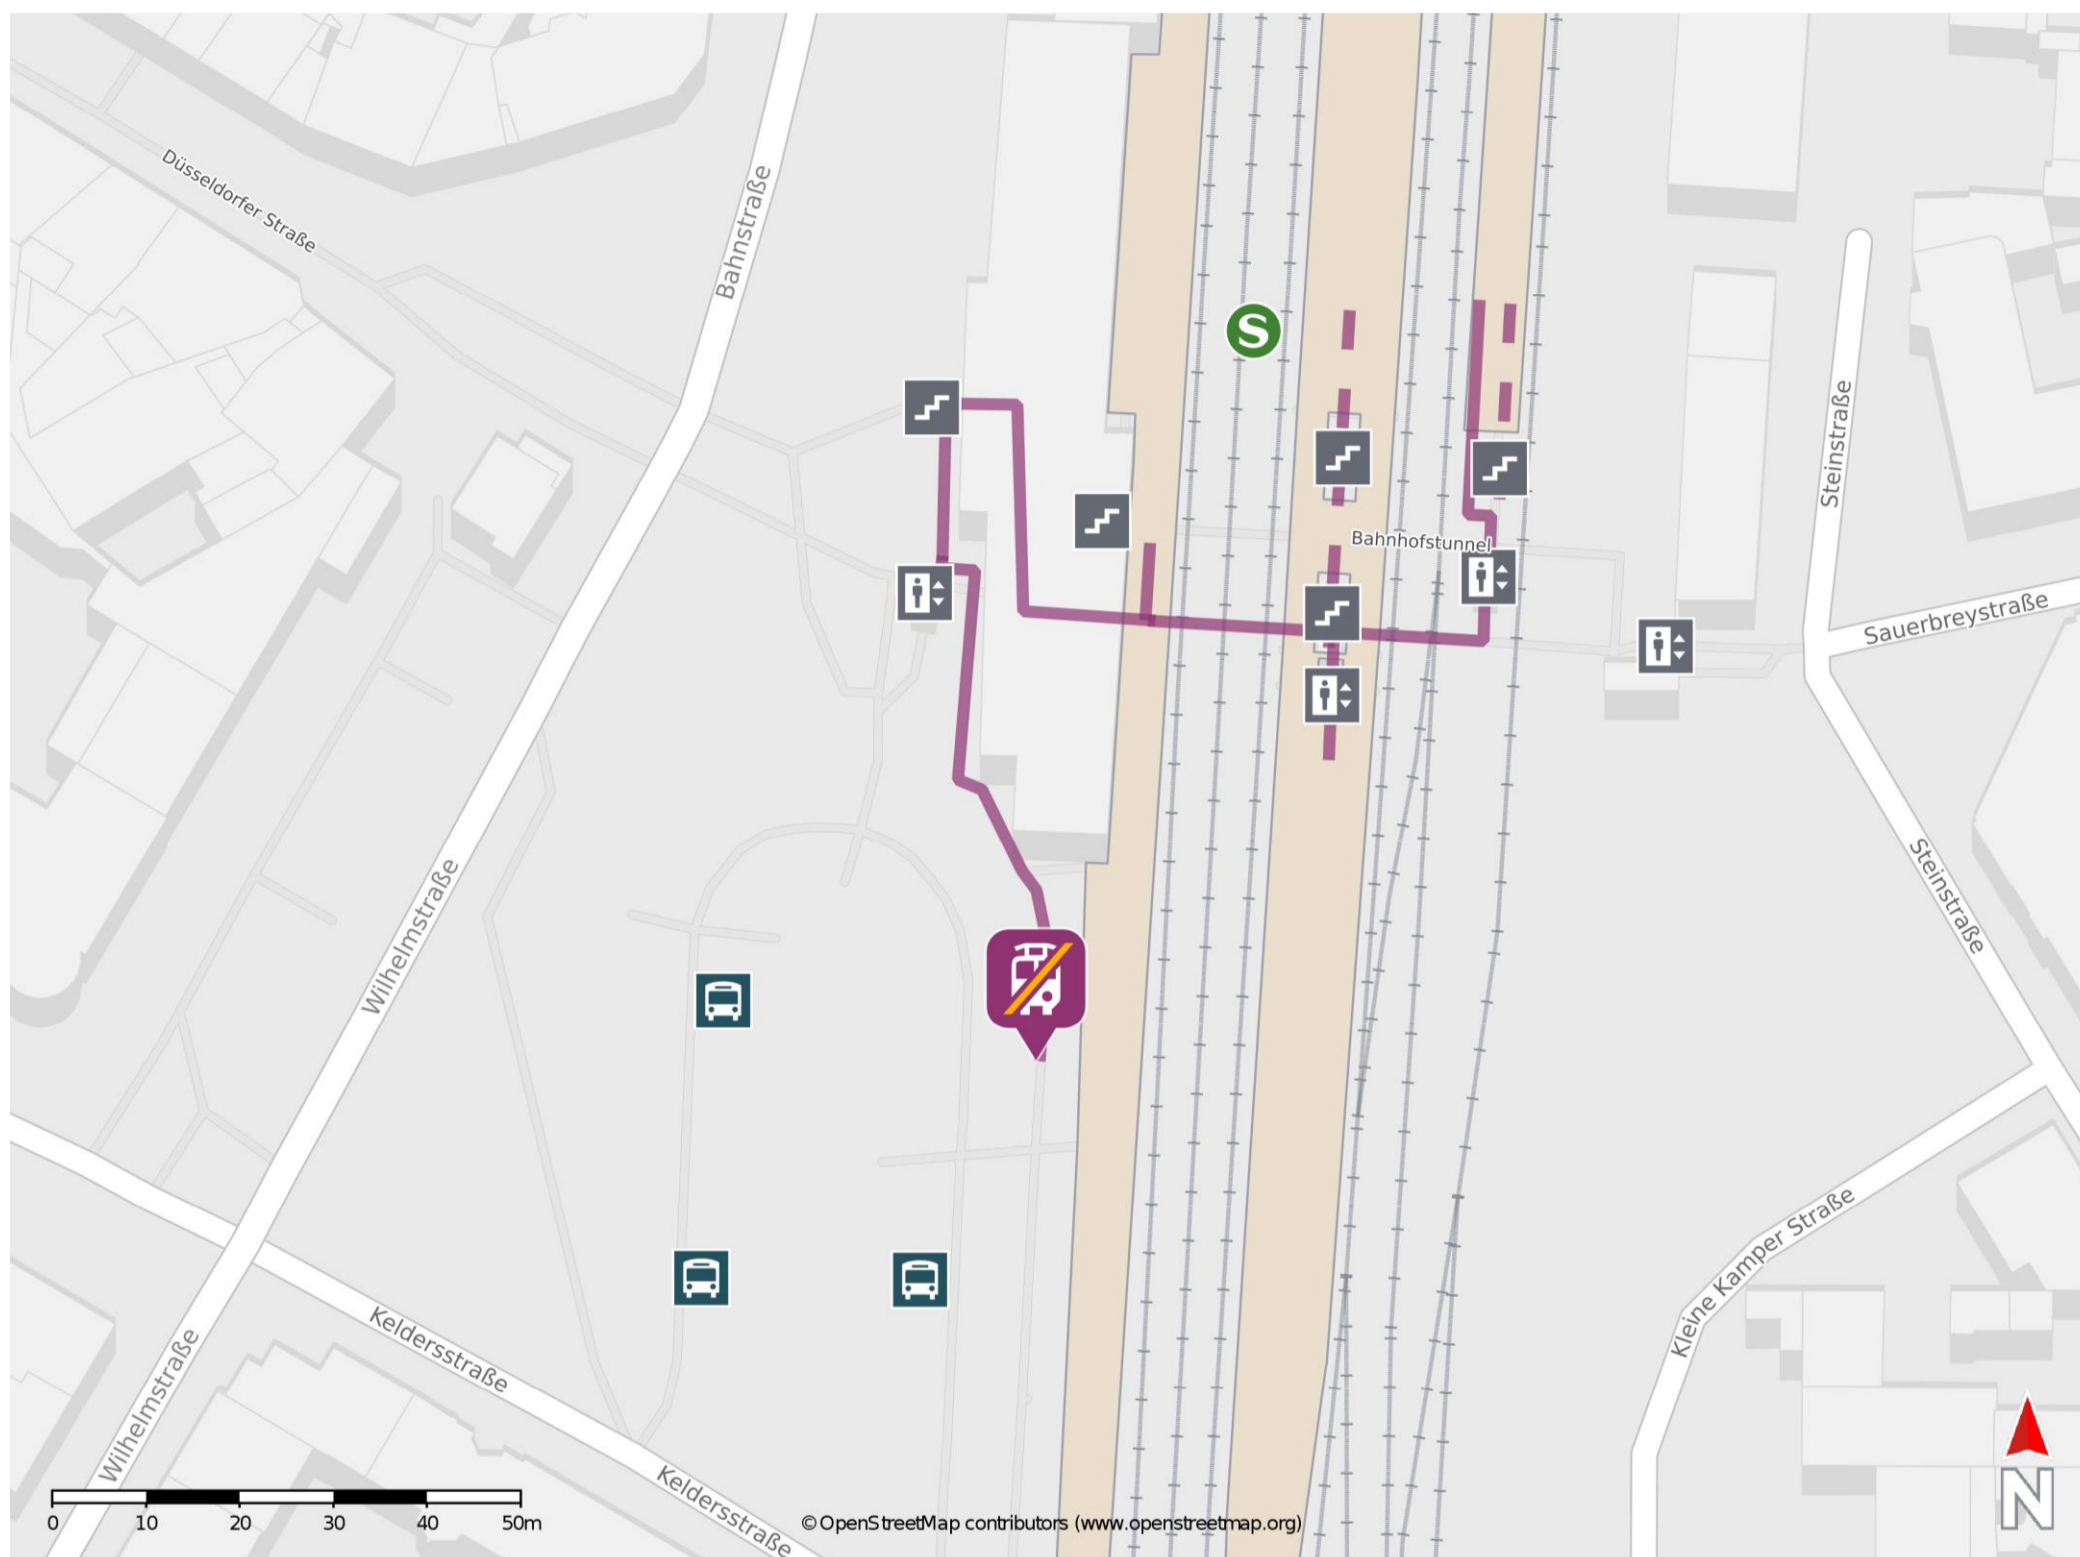

Solingen Hbf

Wegbeschreibung Schienenersatzverkehr *

Verlassen Sie den Bahnsteig, ggf. über die Treppe oder den Aufzug und begeben Sie sich vor das Bahnhofsgebäude. Halten Sie sich links und folgen Sie der Straße bis zum Busbahnhof. Die Ersatzhaltestelle befindet sich am Busbahnhof, Bussteig 1A.

* Fahrradmitnahme im Schienenersatzverkehr nur begrenzt möglich.
Im QR Code sind die Koordinaten der Ersatzhaltestelle hinterlegt.

— barrierefrei
- nicht barrierefrei

Umgebungsplan

Düsseldorf Hbf

Wegbeschreibung Schienenersatzverkehr *

Verlassen Sie den Bahnsteig und begeben Sie sich vor das Bahnhofsgebäude an den Konrad-Adenauer-Platz. Halten Sie sich rechts und begeben sich an die Worringer Straße. Die Ersatzhaltestelle befindet sich am Bussteig 17.

*Fahrradmitnahme im Schienenersatzverkehr nur begrenzt, teilweise gar nicht möglich. Bitte informieren Sie sich bei dem von Ihnen genutzten Eisenbahnverkehrsunternehmen. Im QR Code sind die Koordinaten der Ersatzhaltestelle hinterlegt.