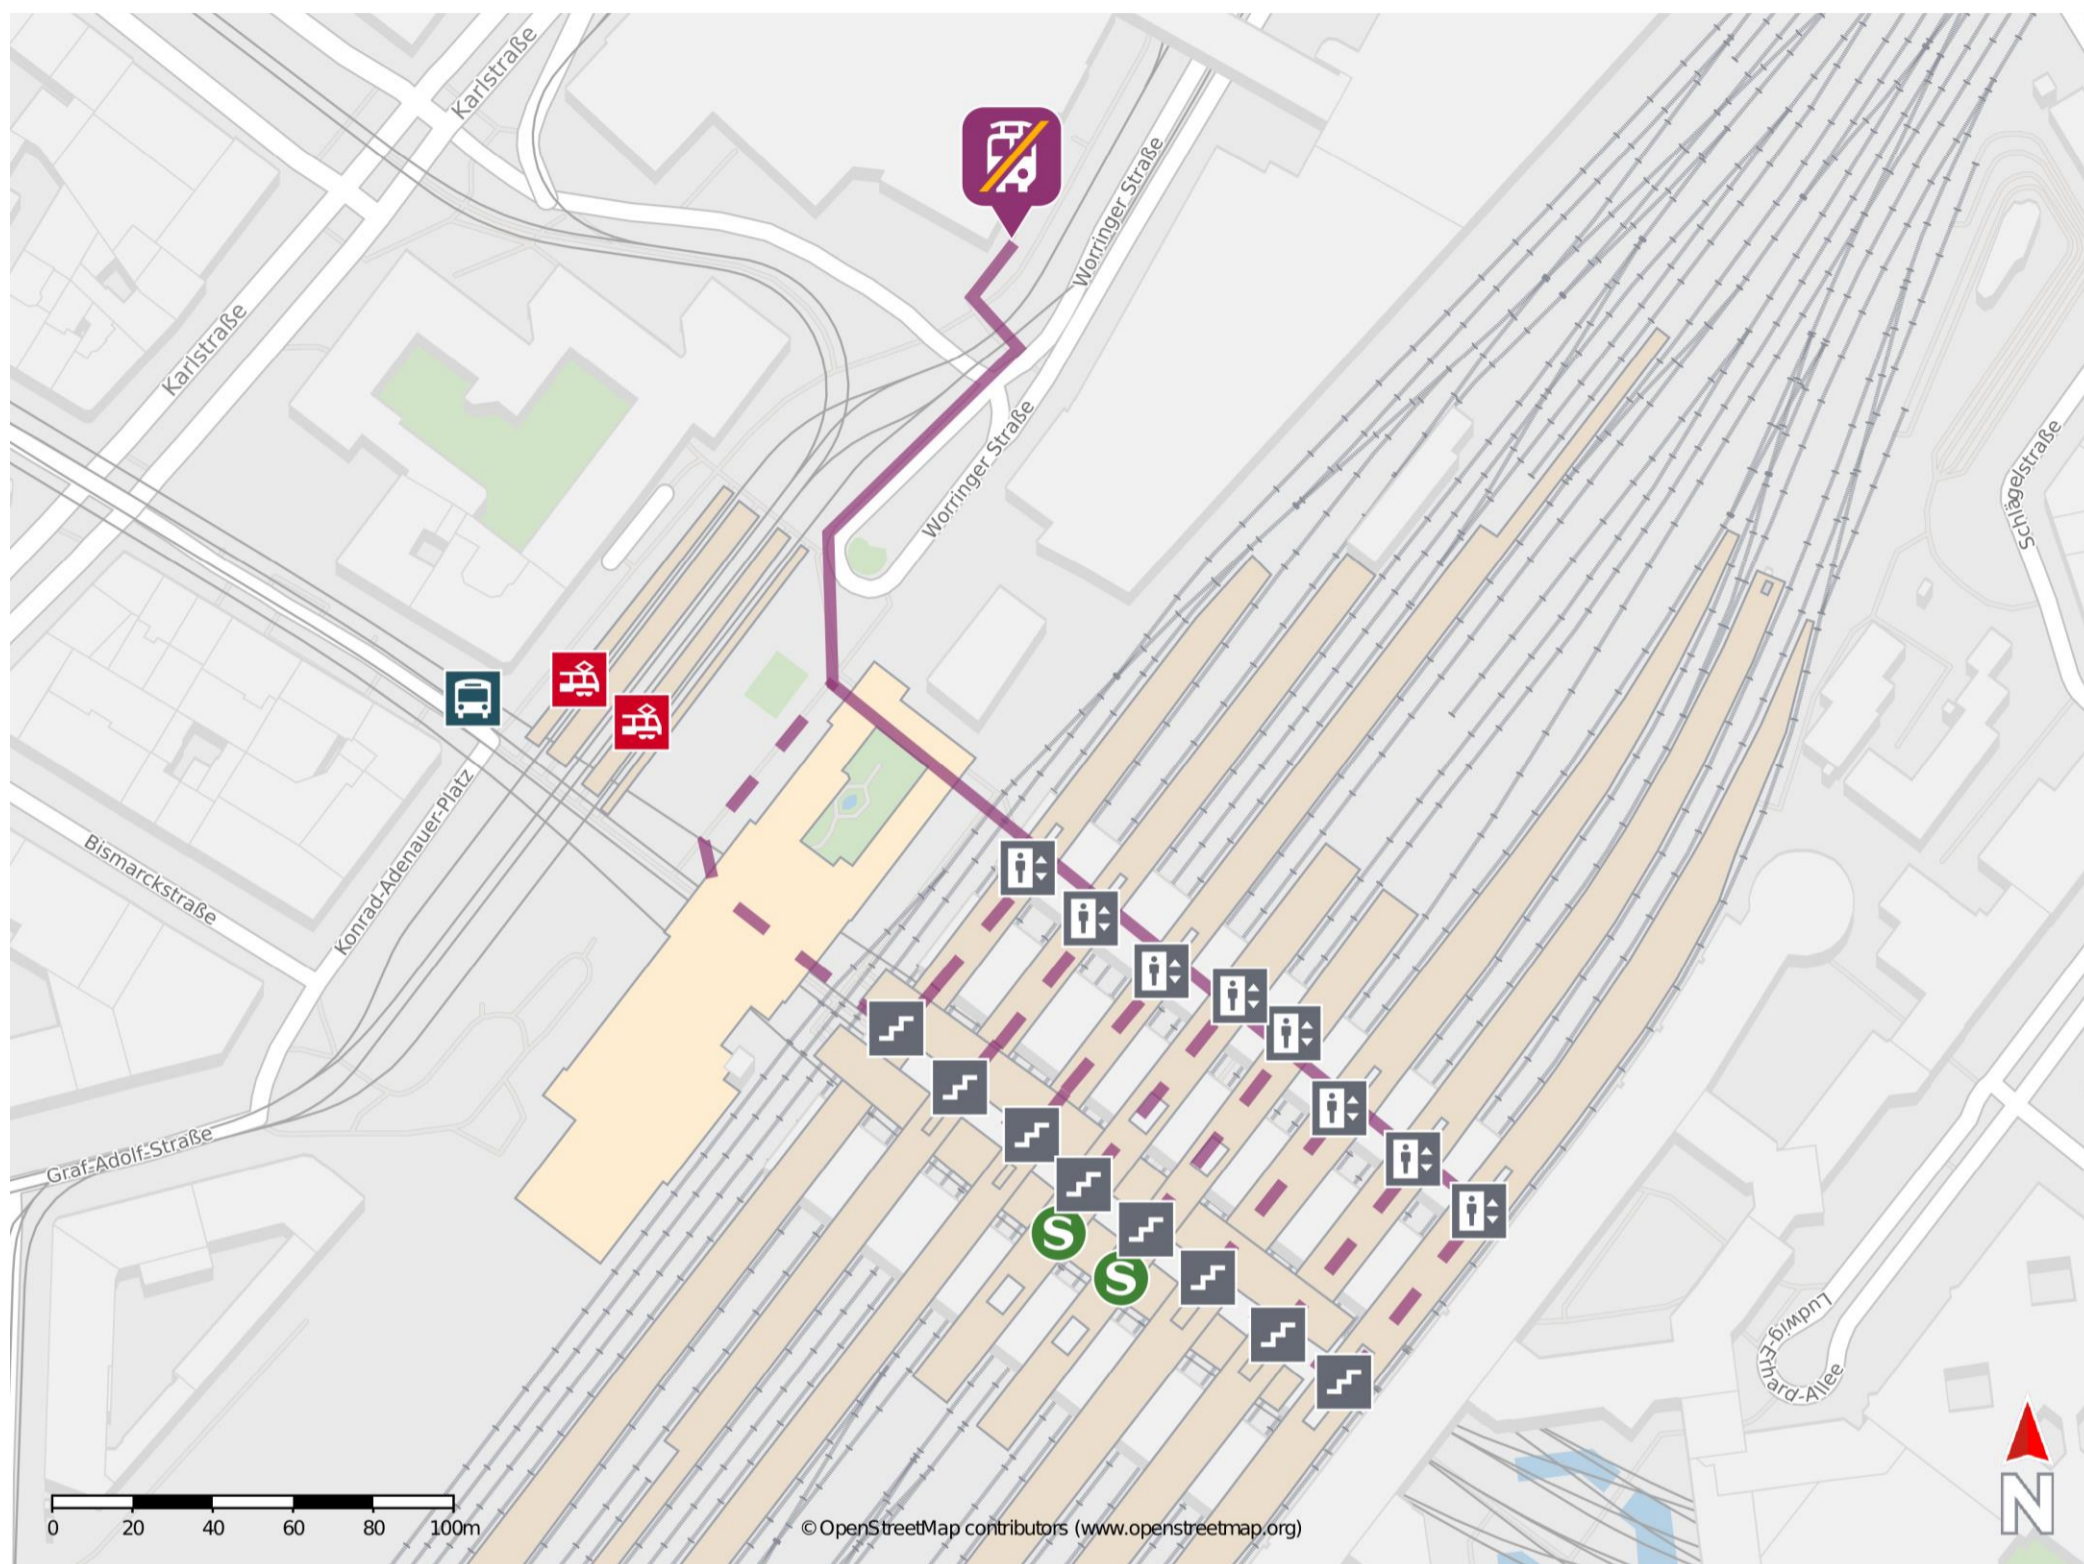

Solingen Hbf

Wegbeschreibung Schienenersatzverkehr *

Verlassen Sie den Bahnsteig, ggf. über die Treppe oder den Aufzug und begeben Sie sich vor das Bahnhofsgebäude. Halten Sie sich links und folgen Sie der Straße bis zum Busbahnhof. Die Ersatzhaltestelle befindet sich am Busbahnhof, Bussteig 1A.

* Fahrradmitnahme im Schienenersatzverkehr nur begrenzt möglich.
Im QR Code sind die Koordinaten der Ersatzhaltestelle hinterlegt.

— barrierefrei
- nicht barrierefrei

Umgebungsplan

Düsseldorf Hbf

Wegbeschreibung Schienenersatzverkehr *

Verlassen Sie den Bahnsteig und begeben Sie sich vor das Bahnhofsgebäude an den Konrad-Adenauer-Platz. Halten Sie sich rechts und begeben sich an die Worringer Straße. Die Ersatzhaltestelle befindet sich am Bussteig 17.

*Fahrradmitnahme im Schienenersatzverkehr nur begrenzt, teilweise gar nicht möglich. Bitte informieren Sie sich bei dem von Ihnen genutzten Eisenbahnverkehrsunternehmen. Im QR Code sind die Koordinaten der Ersatzhaltestelle hinterlegt.