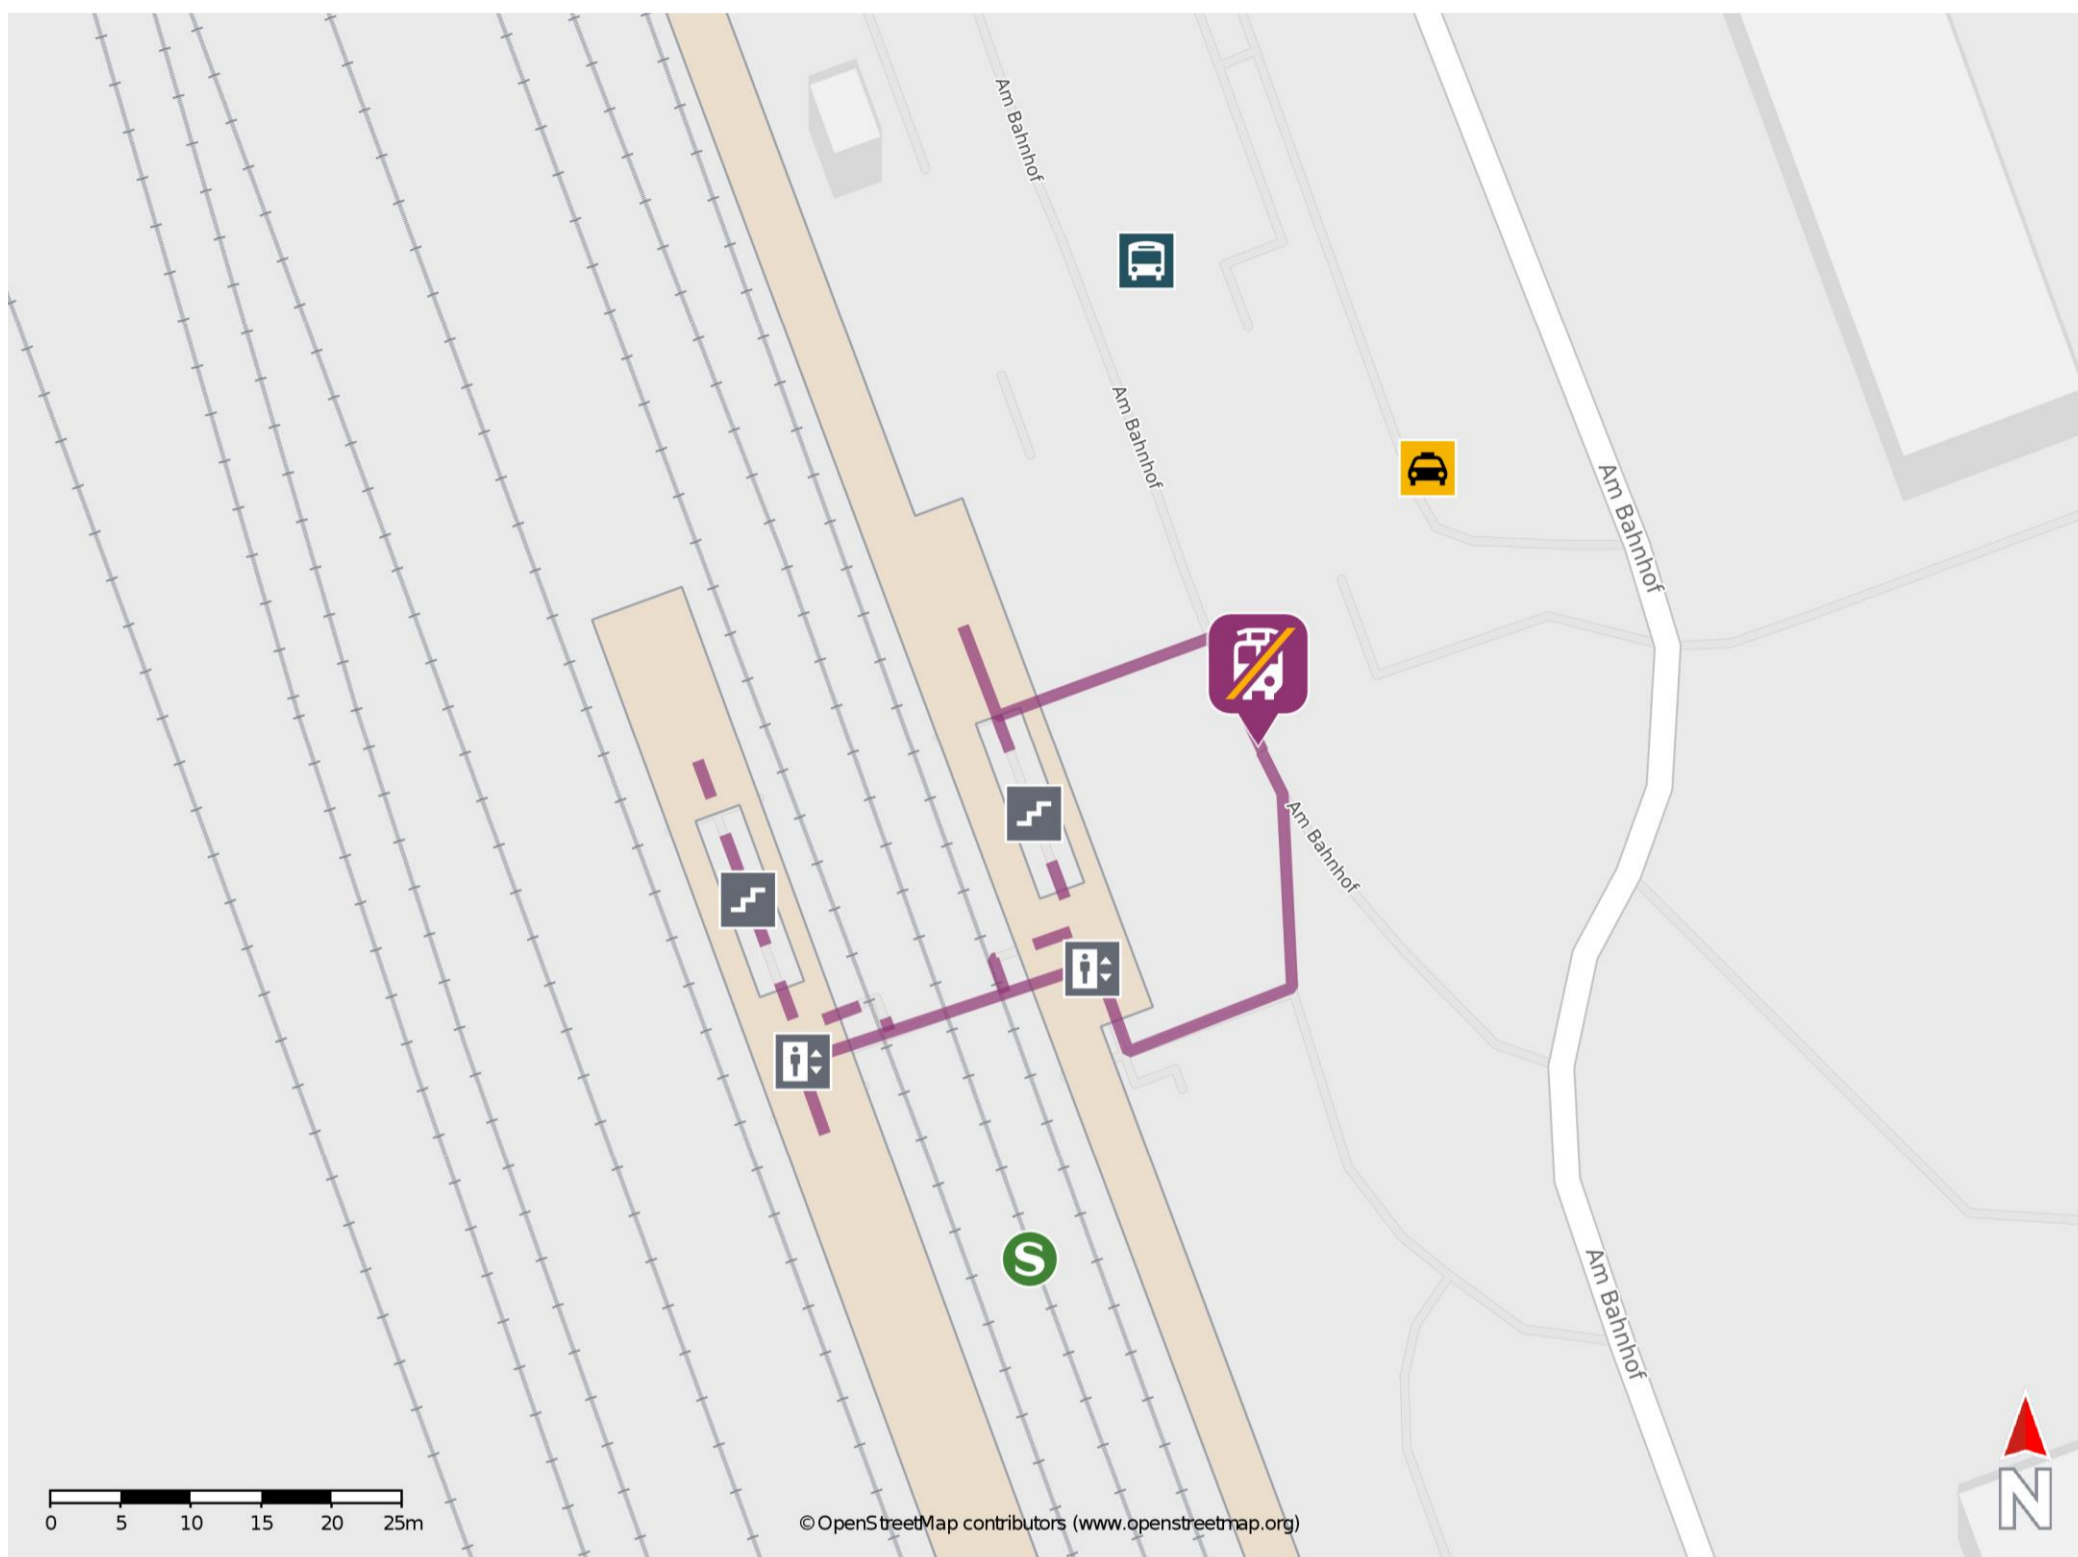

### Wegbeschreibung Schienenersatzverkehr \*

Verlassen Sie den Bahnsteig und begeben Sie sich an die Frankfurter Straße. Biegen Sie nach links ab und folgen Sie der Straße bis zur Ersatzhaltestelle. Die Ersatzhaltestelle befinden sich an der Bushaltestelle Frankfurter Straße.

### Wegbeschreibung Schienenersatzverkehr \*

Verlassen Sie den Bahnsteig und begeben Sie sich an die Kaiserstraße. Biegen Sie nach rechts bzw. links ab und folgen Sie dem Straßenverlauf bis zur jeweiligen Ersatzhaltestelle. Die Ersatzhaltestellen befinden sich an den Bushaltestellen Bahnhof.

Ersatzhaltestelle Richtung Troisdorf

Ersatzhaltestelle Richtung Köln

\* Fahrradmitnahme im Schienenersatzverkehr nur begrenzt möglich.  
Im QR Code sind die Koordinaten der Ersatzhaltestelle hinterlegt.

### Wegbeschreibung Schienenersatzverkehr \*

Verlassen Sie den Bahnsteig und begeben Sie sich an die Straße Am Bahnhof. Die Ersatzhaltestelle befindet sich in unmittelbarer Nähe zum Bahnhof an der Bushaltestelle S-Bahnhof Wahn.