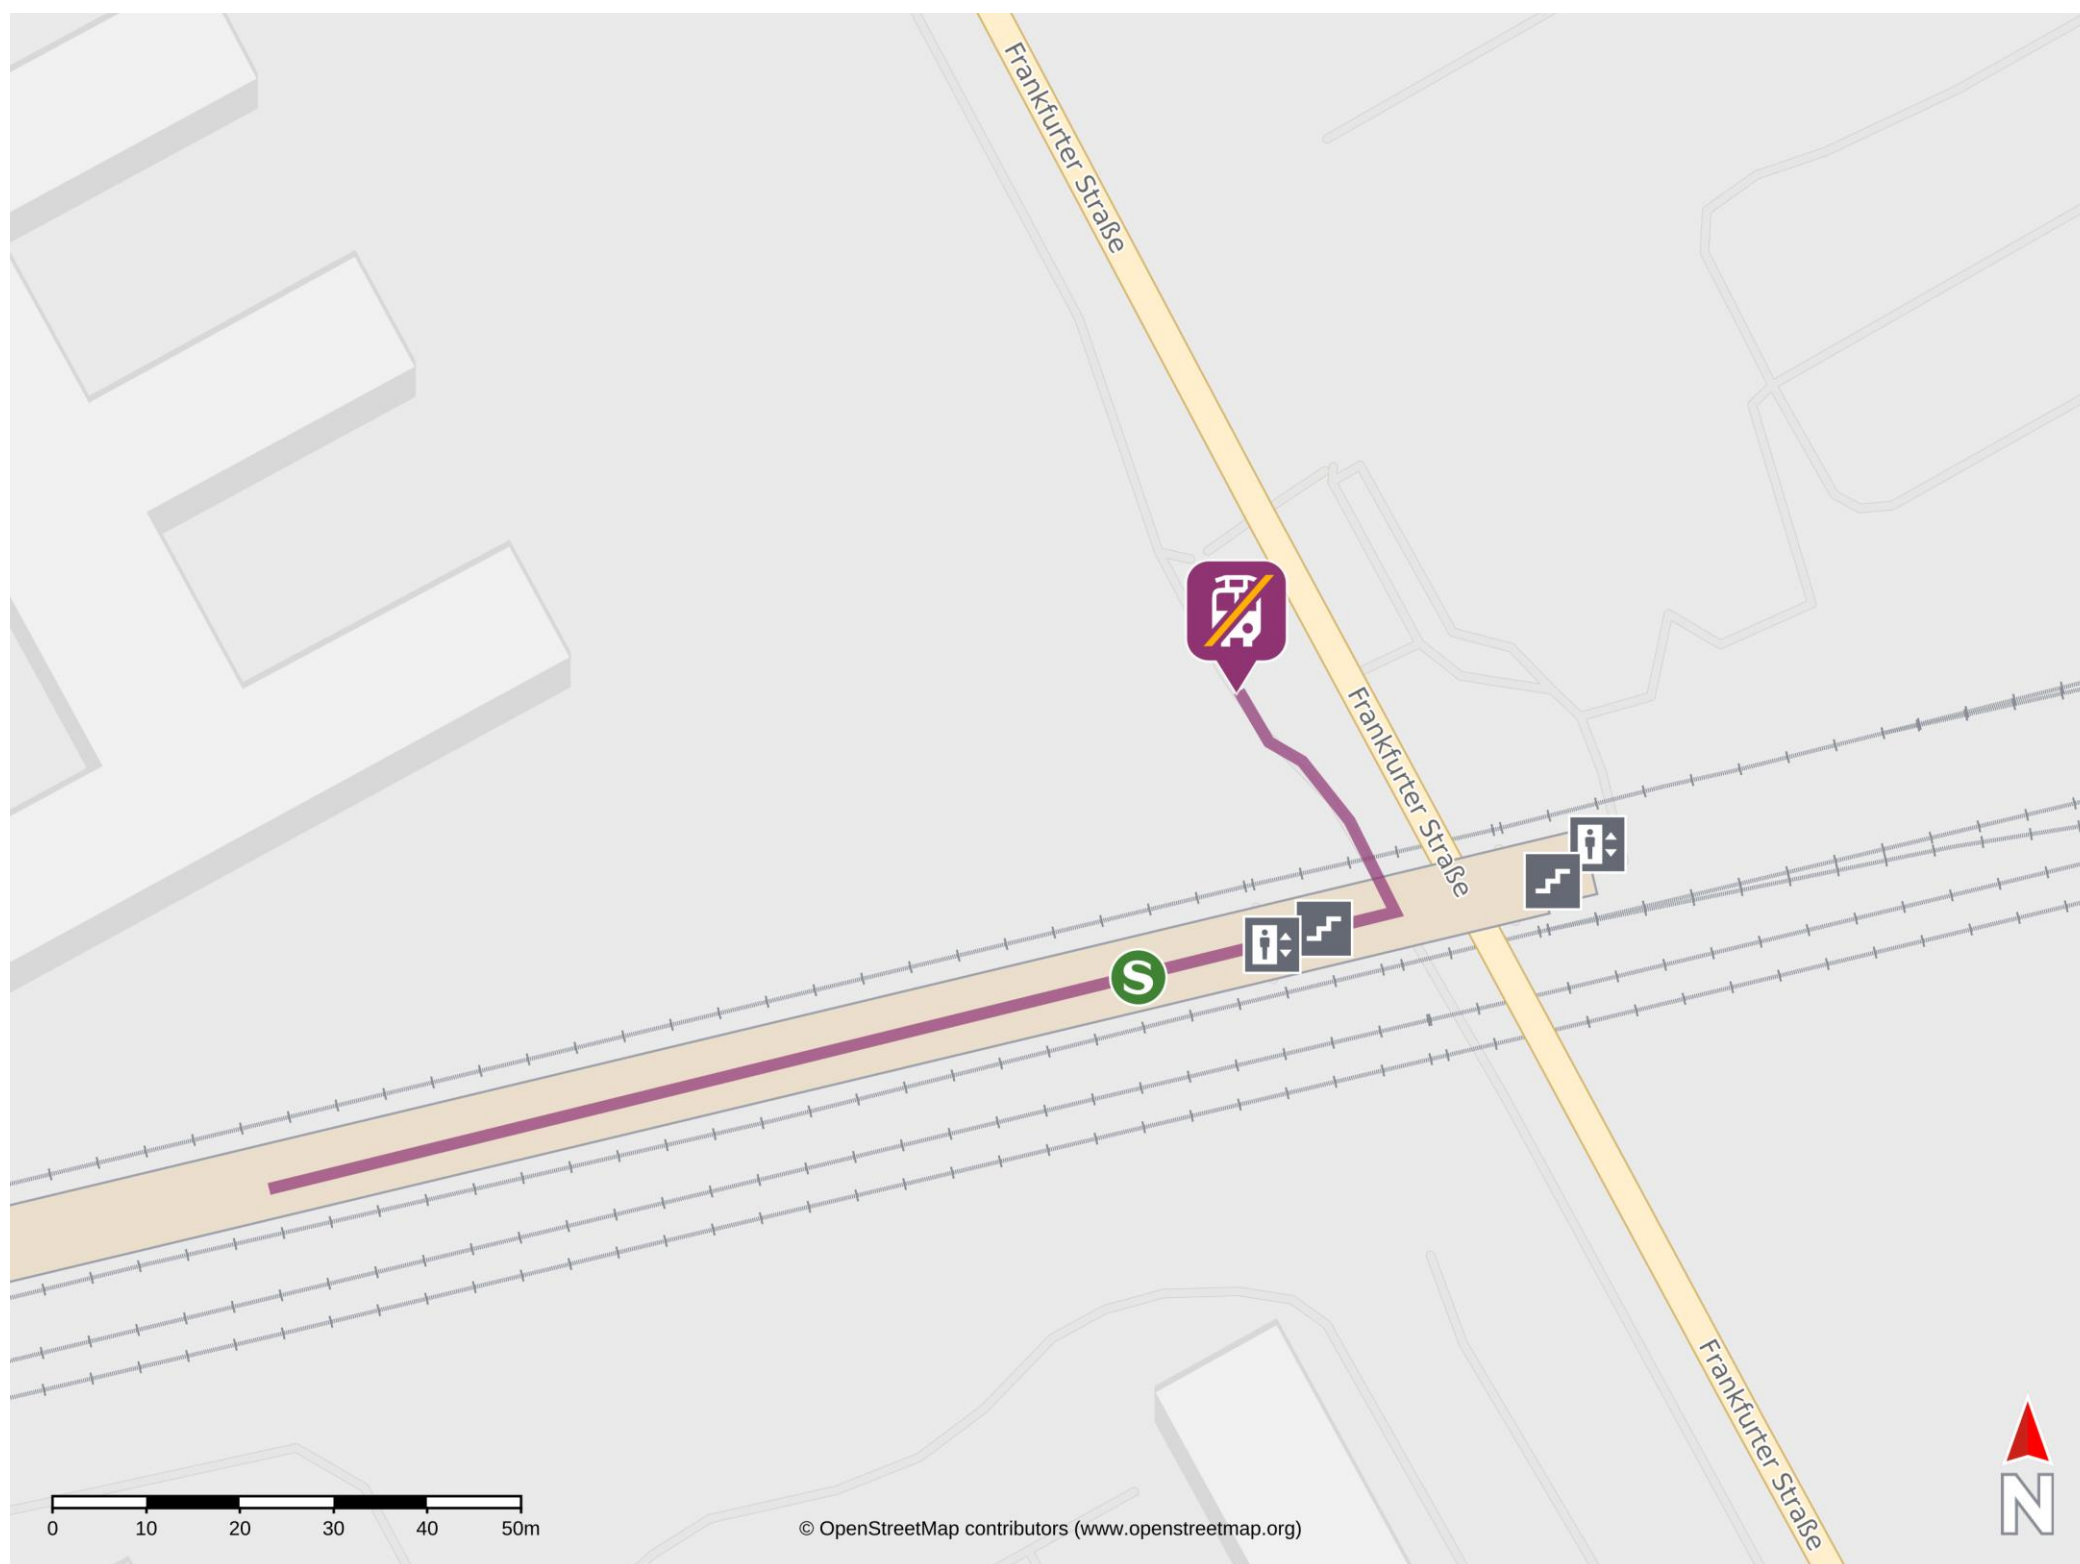

# Umgebungsplan

## Köln Frankfurter Straße

### Wegbeschreibung Schienenersatzverkehr \*

Verlassen Sie den Bahnsteig und begeben Sie sich an die Frankfurter Straße. Biegen Sie nach links ab und folgen Sie der Straße bis zur Ersatzhaltestelle. Die Ersatzhaltestelle befinden sich an der Bushaltestelle Frankfurter Straße.

### Wegbeschreibung Schienenersatzverkehr \*

Verlassen Sie den Bahnsteig und begeben Sie sich an die Straße Am Bahnhof. Die Ersatzhaltestelle befindet sich in unmittelbarer Nähe zum Bahnhof an der Bushaltestelle S-Bahnhof Wahn.