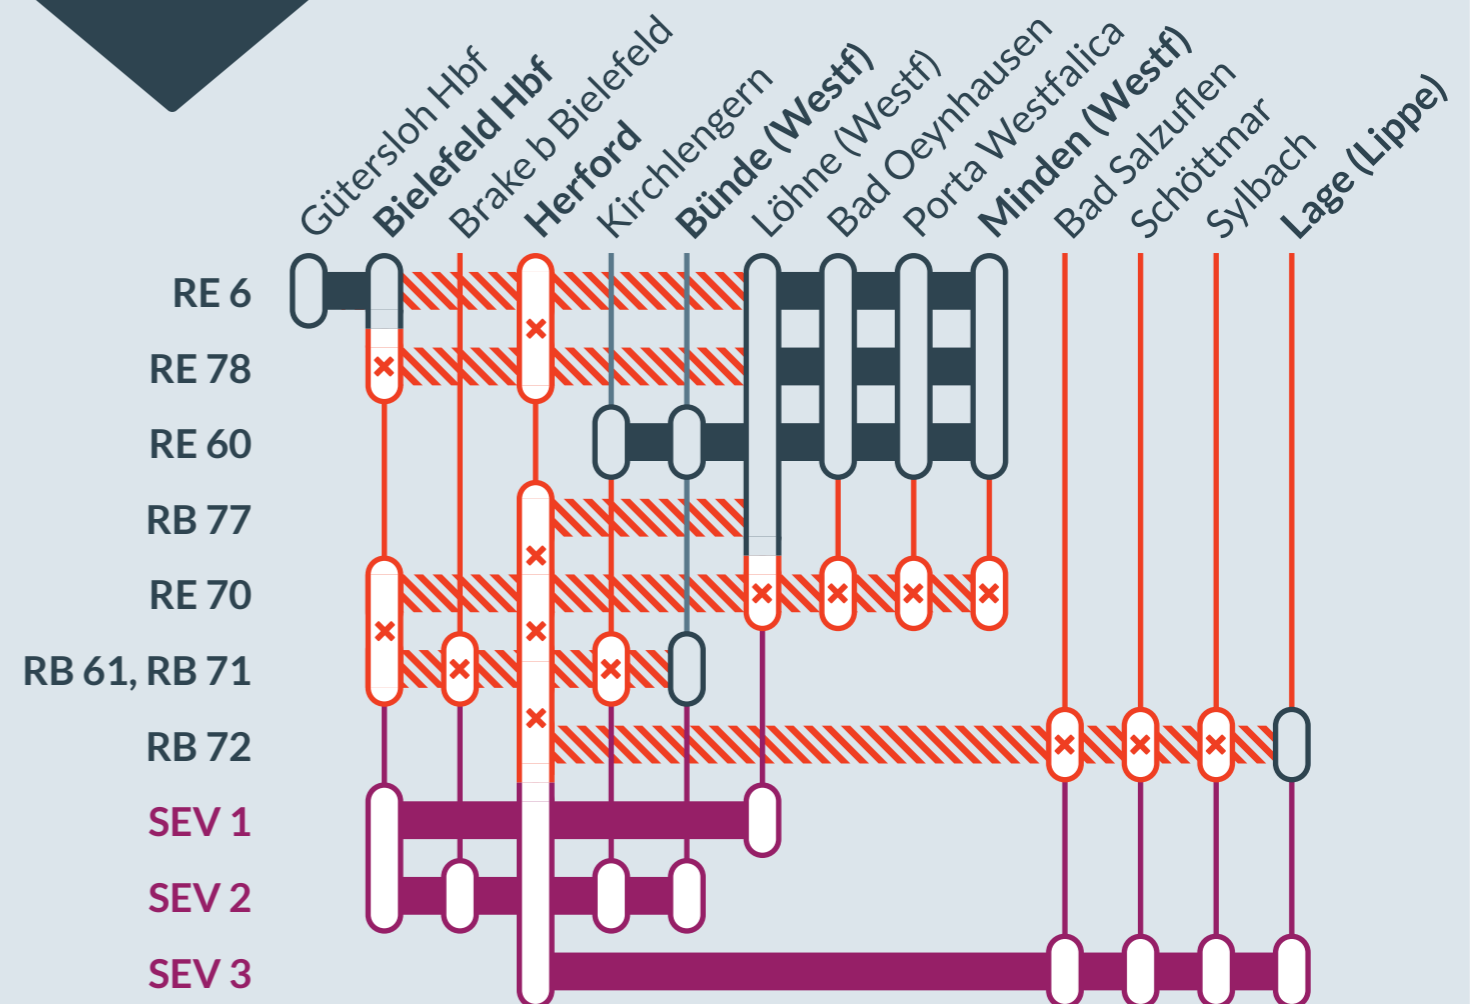

Baustellenbedingte Einschränkung:

RE 6 (RRX), RE 60, RE 70, RE 78

Köln/Bonn Flughafen ↔ Minden (RE 6 RRX)

Rheine ↔ Braunschweig Hbf (RE 60)

Bielefeld Hbf ↔ Braunschweig Hbf (RE 70)

Bielefeld Hbf ↔ Nienburg (Weser) (RE 78)

von
Fr, 20.10.2023
22:15 Uhr

bis
Fr, 10.11.2023
21:00 Uhr

Zugausfälle (nur RE 6 RRX) zwischen:
Herford und **Minden**

Haltausfälle in:
Löhne* (RE 70, RE 78 nur Richtung Bielefeld, RE 60 in beiden Richtungen), **Bad Oeynhausen*** (nur Richtung Bielefeld, Rheine) und **Porta Westfalica** (alle Linien, beide Richtungen)

Baustellenbedingte Einschränkung:

Alle Linien zwischen Bielefeld, Herford, Bünde, Lage und Minden

von
Fr, 10.11.2023
21:00 Uhr

bis
Mo, 27.11.2023
5:00 Uhr

gilt nur an den Wochenenden
jeweils ab Freitag - 21 Uhr bis Montag - 5 Uhr

Zugausfälle zwischen:
Bielefeld und **Löhne**, **Minden** und **Bünde** sowie zwischen **Herford** und **Lage**

- Ausfall auf der Linie
- Ersatzverkehr mit Bussen (SEV)
- betroffene Linie

Finden Sie Ihren Ersatzverkehr und Ihre Reisealternativen: