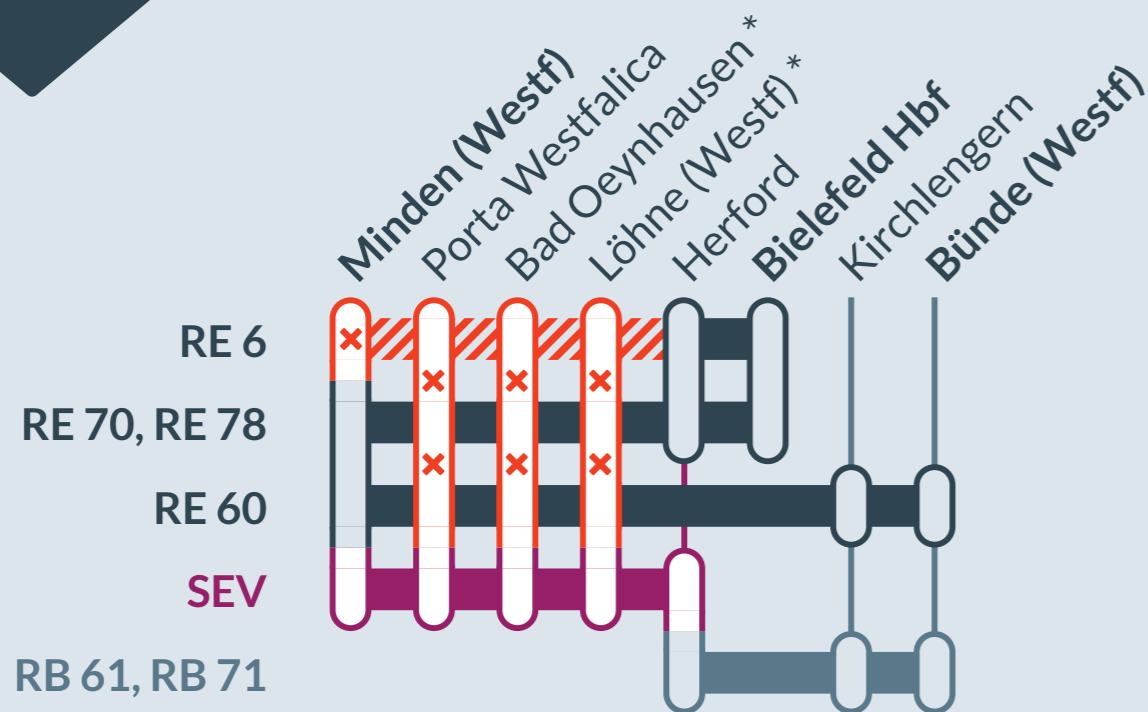

Baustellenbedingte Einschränkung:

RE 6 (RRX), RE 60, RE 70, RE 78

Köln/Bonn Flughafen ↔ Minden (RE 6 RRX)

Rheine ↔ Braunschweig Hbf (RE 60)

Bielefeld Hbf ↔ Braunschweig Hbf (RE 70)

Bielefeld Hbf ↔ Nienburg (Weser) (RE 78)

von
Fr, 20.10.2023
22:15 Uhr

bis
Fr, 10.11.2023
21:00 Uhr

Zugausfälle (nur RE 6 RRX) zwischen:
Herford und **Minden**

Haltausfälle in:
Löhne* (RE 70, RE 78 nur Richtung Bielefeld, RE 60 in beiden Richtungen), **Bad Oeynhausen*** (nur Richtung Bielefeld, Rheine) und **Porta Westfalica** (alle Linien, beide Richtungen)

Baustellenbedingte Einschränkung:

Alle Linien zwischen Bielefeld, Herford, Bünde, Lage und Minden

von
Fr, 10.11.2023
21:00 Uhr

bis
Mo, 27.11.2023
5:00 Uhr

gilt nur an den Wochenenden
jeweils ab Freitag - 21 Uhr bis Montag - 5 Uhr

Zugausfälle zwischen:
Bielefeld und **Löhne**, **Minden** und **Bünde** sowie zwischen **Herford** und **Lage**

- Ausfall auf der Linie
- Ersatzverkehr mit Bussen (SEV)
- betroffene Linie

Finden Sie Ihren Ersatzverkehr und Ihre Reisealternativen: