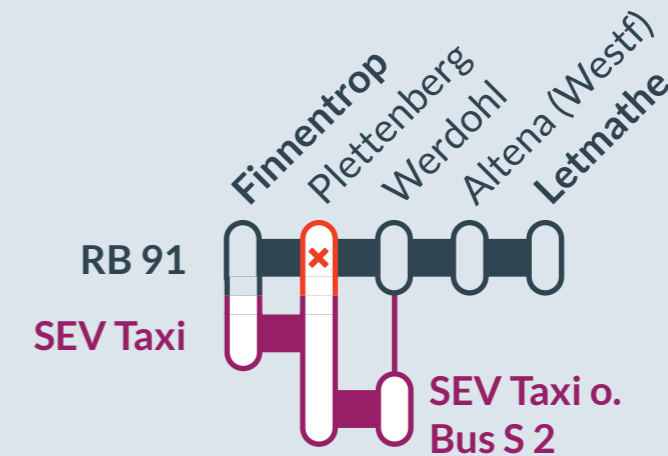

Baustellenbedingte Einschränkung:

RE 16, RE 34, RB 91

Iserlohn ↔ Essen Hbf (RE 16)

Siegen Hbf ↔ Dortmund Hbf (RE 34)

Siegen Hbf / Iserlohn ↔ Hagen Hbf (RB 91)

An den Wochenenden:

Freitag, 10.11.2023 (22:00) bis Montag, 13.11.2023 (4:00)

Freitag, 17.11.2023 (22:00) bis Montag, 20.11.2023 (4:00)

Freitag, 24.11.2023 (22:00) bis Montag, 27.11.2023 (4:00)

Zugausfälle zwischen:

Iserlohn-Letmathe / Hohenlimburg und Hagen Hbf / Dortmund Hbf

Baustellenbedingte Einschränkung:

RB 91

Siegen Hbf / Iserlohn ↔ Hagen Hbf (RB 91)

von

Sa, 18.11.2023

22:00 Uhr

bis

Sa, 19.11.2023

12:00 Uhr

Halteausfälle für einzelne Züge (siehe Fahrplanauskunft) in:
Plettenberg

0202 515 62 515 (Ortstarif)
www.zuginfo.nrw

NWL **VRR** **DB**
zuginfo.nrw ist ein Serviceangebot für Kunden im Regionalverkehr in Nordrhein-Westfalen.

- Ausfall auf der Linie
- Ersatzverkehr mit Bussen / Taxis (SEV)
- betroffene Linie
- Alternative Verbindungen

Finden Sie Ihren Ersatzverkehr und Ihre Reisealternativen: