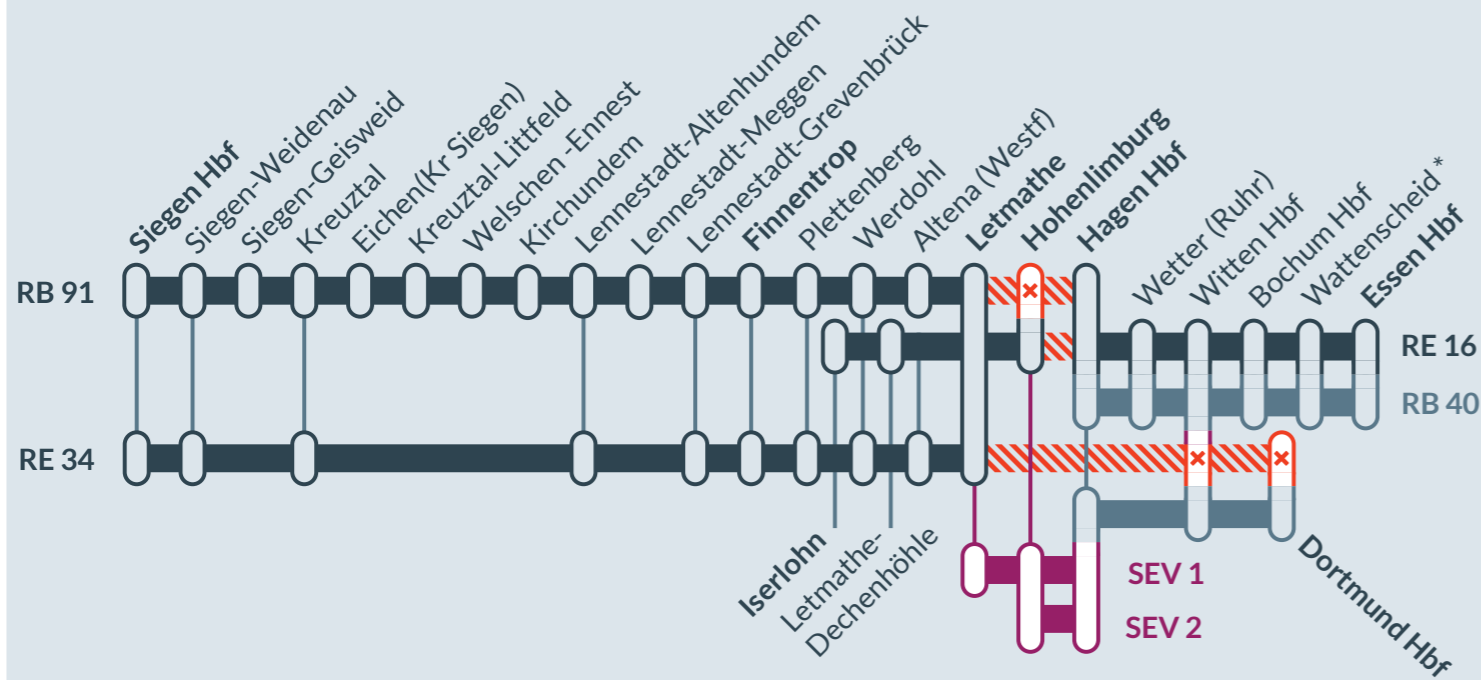

Baustellenbedingte Einschränkung:

RE 16, RE 34, RB 91

Iserlohn ↔ Essen Hbf (RE 16)

Siegen Hbf ↔ Dortmund Hbf (RE 34)

Siegen Hbf / Iserlohn ↔ Hagen Hbf (RB 91)

An den Wochenenden:

Freitag, 10.11.2023 (22:00) bis Montag, 13.11.2023 (4:00)

Freitag, 17.11.2023 (22:00) bis Montag, 20.11.2023 (4:00)

Freitag, 24.11.2023 (22:00) bis Montag, 27.11.2023 (4:00)

Zugausfälle zwischen:

Iserlohn-Letmathe / Hohenlimburg und Hagen Hbf / Dortmund Hbf

Baustellenbedingte Einschränkung:

RB 91

Siegen Hbf / Iserlohn ↔ Hagen Hbf (RB 91)

von

Sa, 18.11.2023

22:00 Uhr

bis

Sa, 19.11.2023

12:00 Uhr

Halteausfälle für einzelne Züge (siehe Fahrplanauskunft) in:
Plettenberg

0202 515 62 515 (Ortstarif)
www.zuginfo.nrw

NWL **VRR** **DB**
zuginfo.nrw ist ein Serviceangebot für Kunden im Regionalverkehr in Nordrhein-Westfalen.

- Ausfall auf der Linie
- Ersatzverkehr mit Bussen / Taxis (SEV)
- betroffene Linie
- Alternative Verbindungen

Finden Sie Ihren Ersatzverkehr und Ihre Reisealternativen: