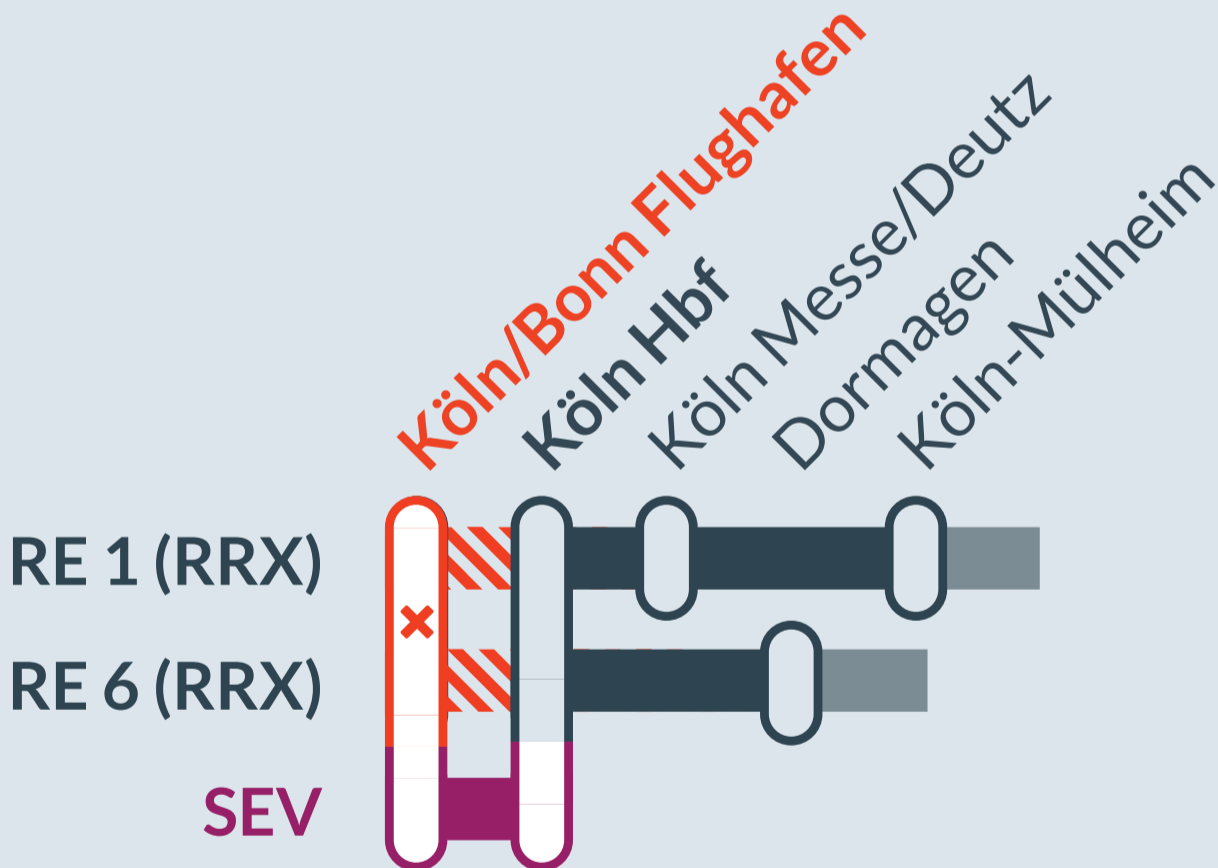

Baustellenbedingte Einschränkung:

RE 1/RE 6 (RRX)

Köln/Bonn Flughafen ↔ Hamm (Westf)

Köln/Bonn Flughafen ↔ Minden (Westf)

von
So, 12.11.2023
21:00 Uhr

bis
Fr, 24.11.2023
05:00 Uhr

Infrastrukturarbeiten mit Totalsperrung zwischen:
Köln/Bonn Flughafen und **Köln Hbf**

Teilausfälle zwischen:
Köln/Bonn Flughafen und **Köln Hbf**

- Ausfall auf der Linie
- betroffene Linie
- Ersatzverkehr mit Bussen (SEV)

 Finden Sie Ihren Ersatzverkehr und Ihre Reisealternativen:

Ersatz Replacement