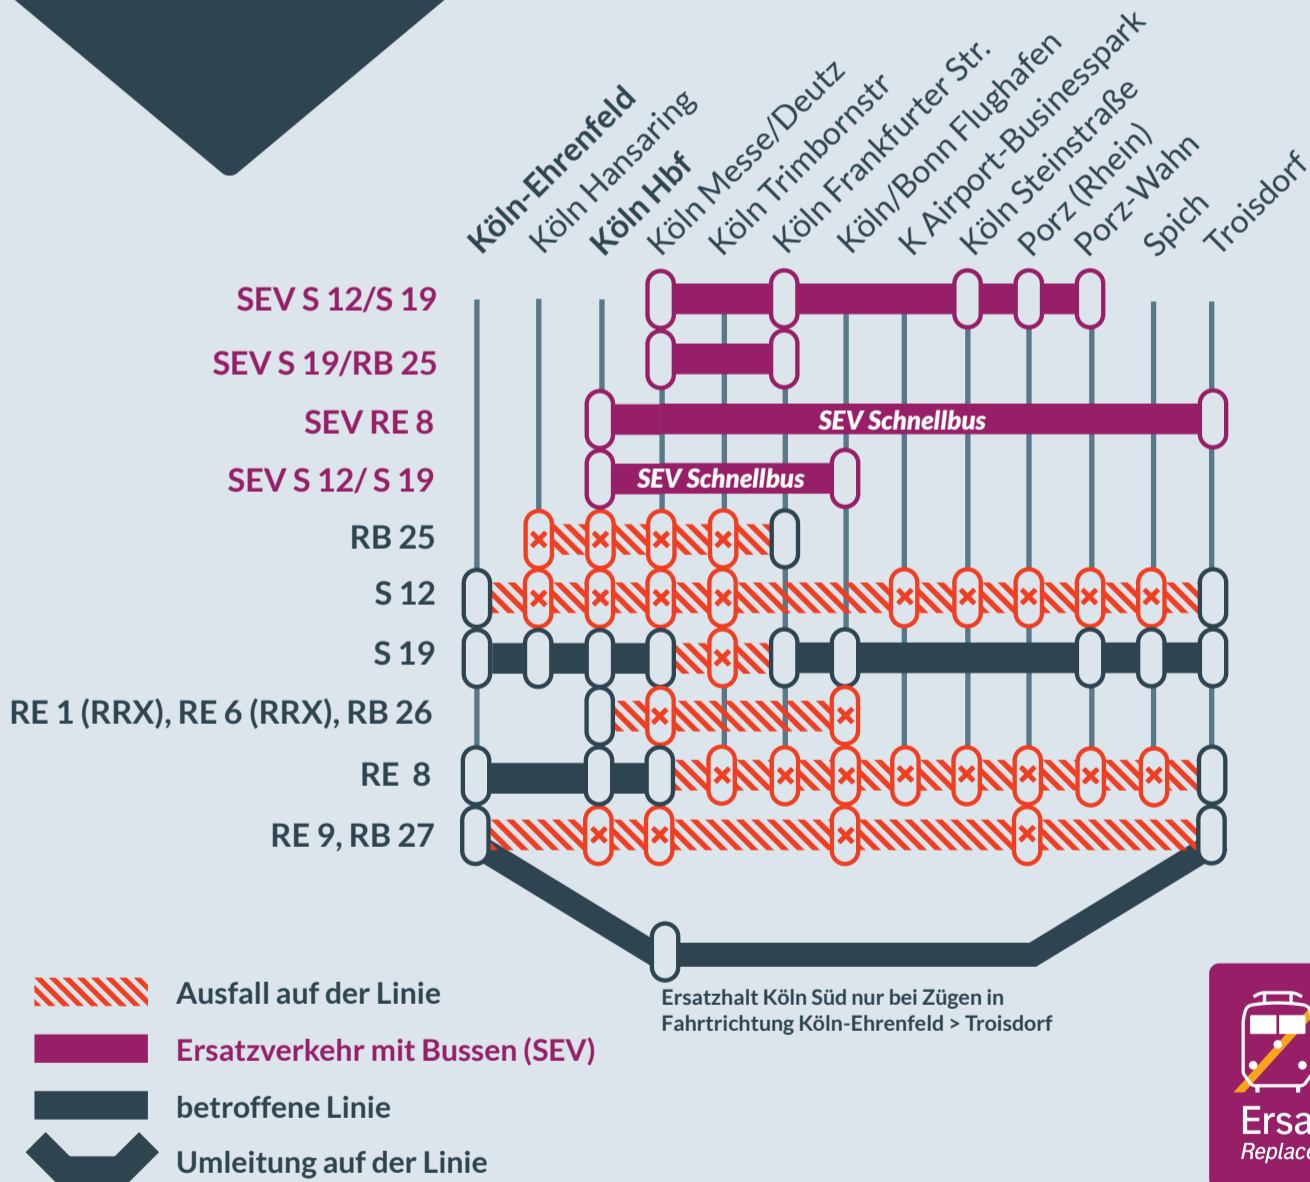

Baustellenbedingte Einschränkung:

- RE 1 (RRX) Aachen - Hamm
- RE 6 (RRX) Minden - Köln/Bonn Flughafen
- RE 8 Mönchengladbach - Koblenz
- RE 9 Aachen - Siegen
- RB 25 Köln - Lüdenscheid
- RB 26 Mainz - Köln/Bonn Flughafen
- RB 27 Mönchengladbach - Koblenz
- S 12 Horrem - Au (Sieg)
- S 19 Düren - Au (Sieg)

von
So, 12.11.2023
05:00 Uhr

bis
Fr, 24.11.2023
21:00 Uhr

Brücken- und Tunnelarbeiten:

Zug-/Teil-/Haltausfälle, Umleitungen, Ersatzhalte und Schienenersatzverkehr zwischen Köln und Troisdorf

Fahrgäste von/nach Köln Trimbornstraße nutzen bitte die KVB-Linien 1/9 ab Kalk Post.

Fahrgäste von/nach Köln Airport Businesspark werden gebeten, die Haltestelle Köln Frankfurter Str. (Fußweg) bzw. die Buslinie 152 ab August-Horch-Str. zu nutzen.

Ab Porz (Rhein) können Sie alternativ auch die KVB-Linie 7 von/nach Köln nutzen.

Bitte beachten Sie den anhaltenden SEV zwischen Overath und Lüdenscheid auf der RB 25.

Finden Sie Ihren Ersatzverkehr und Ihre Reisealternativen:

☎ 0202 515 62 515
(Ortstarif)

📱 www.zuginfo.nrw

zuginfo.nrw ist ein Serviceangebot für Kunden im Regionalverkehr in Nordrhein-Westfalen.