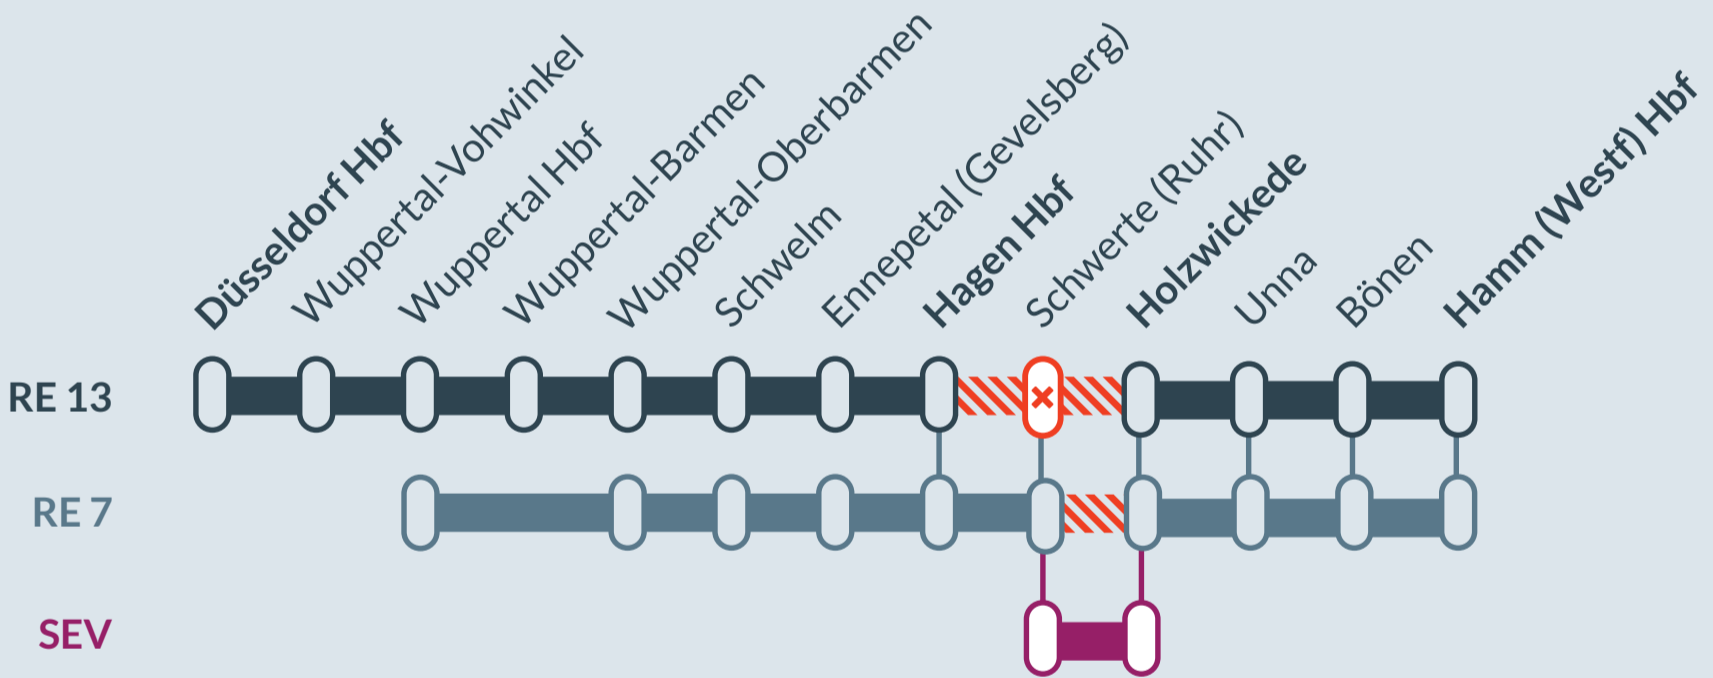

Baustellenbedingte Einschränkung:

RE 13

Venlo (NL) ↔ Hamm (Westf) Hbf

RE 7

Krefeld Hbf ↔ Rheine

von
Di, 21.11.2023
05:00 Uhr

bis
Fr, 24.11.2023
21:00 Uhr

Streckensperrung und Ausfall zwischen:
Hagen Hbf und Holzwickede

- Ausfall auf der Linie
- Ersatzverkehr mit Bussen (SEV)
- Alternative Verbindungen

Ersatz
Replacement

Finden Sie Ihren
Ersatzverkehr
und Ihre **Reise-**
alternativen:

☎ 00800 387 622 46
(kostenfrei)

📱 www.zuginfo.nrw