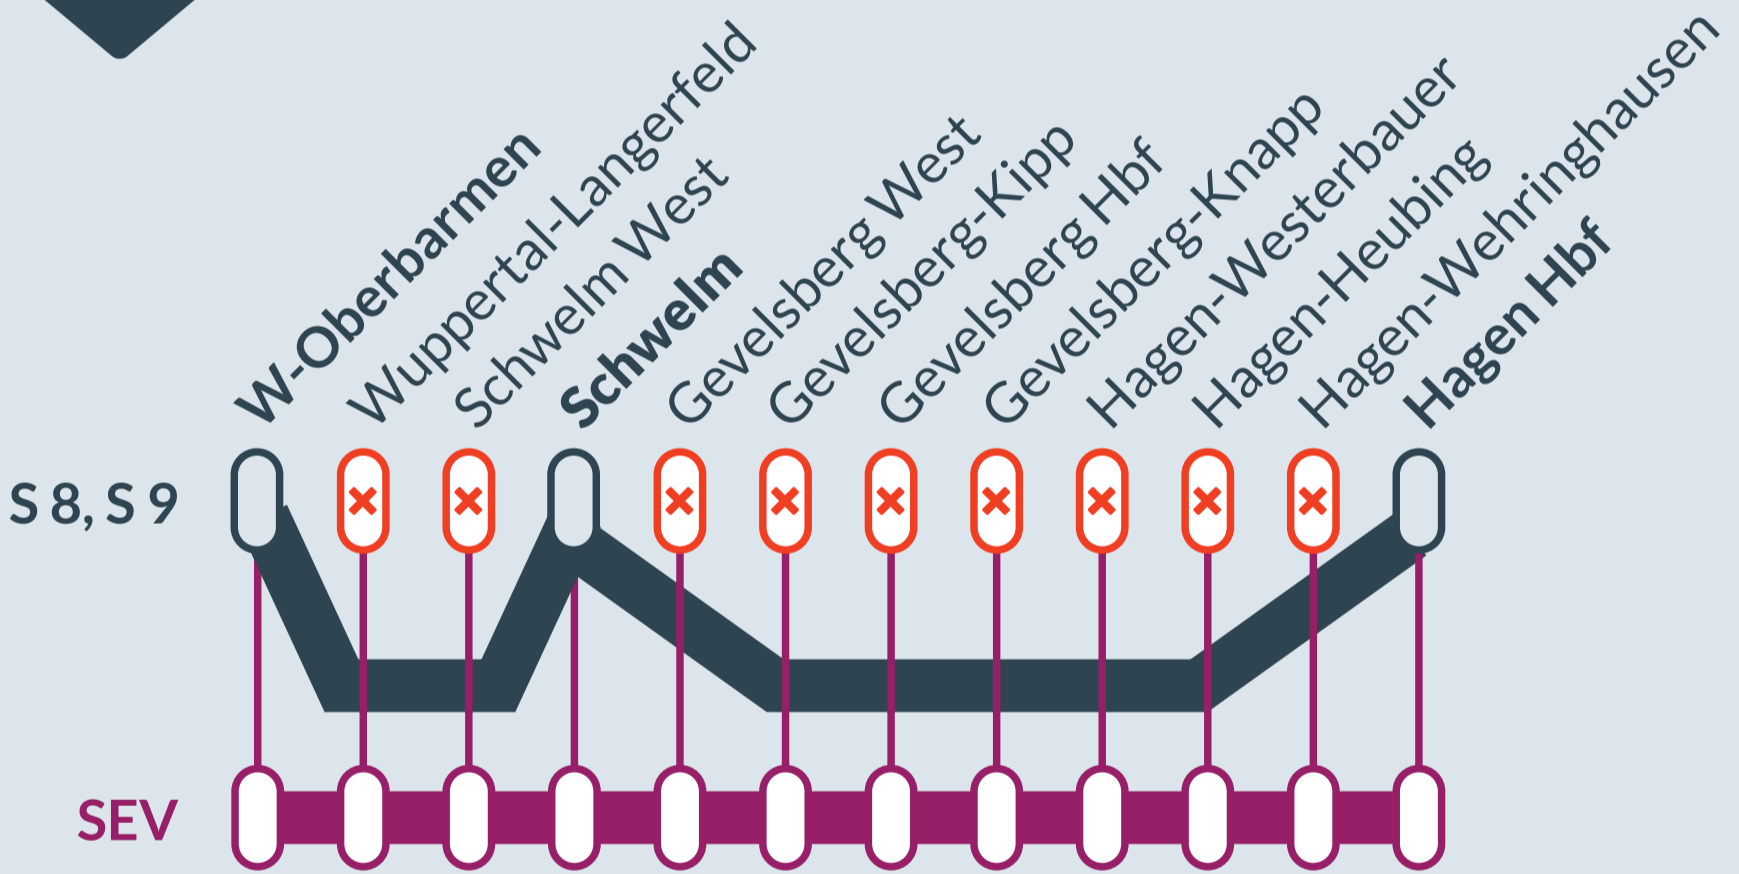

Baustellenbedingte Einschränkung:

S 8, S 9

Hagen Hbf ↔ Mönchengladbach Hbf (S 8)

Hagen Hbf ↔ Recklinghausen Hbf (S 9)

Nacht 21./22.11.2023 zwischen 20:45 Uhr und 5:15 Uhr

Haltausfälle zwischen:
Wuppertal-Oberbarmen und **Hagen Hbf**

- Ersatzverkehr mit Bussen (SEV)
- betroffene Linie
- Umleitung auf der Linie

 Finden Sie Ihren Ersatzverkehr und Ihre Reisealternativen:

Ersatz Replacement

☎ 0202 515 62 515
(Ortstarif)

📱 www.zuginfo.nrw

zuginfo.nrw ist ein Serviceangebot für Kunden im Regionalverkehr in Nordrhein-Westfalen.