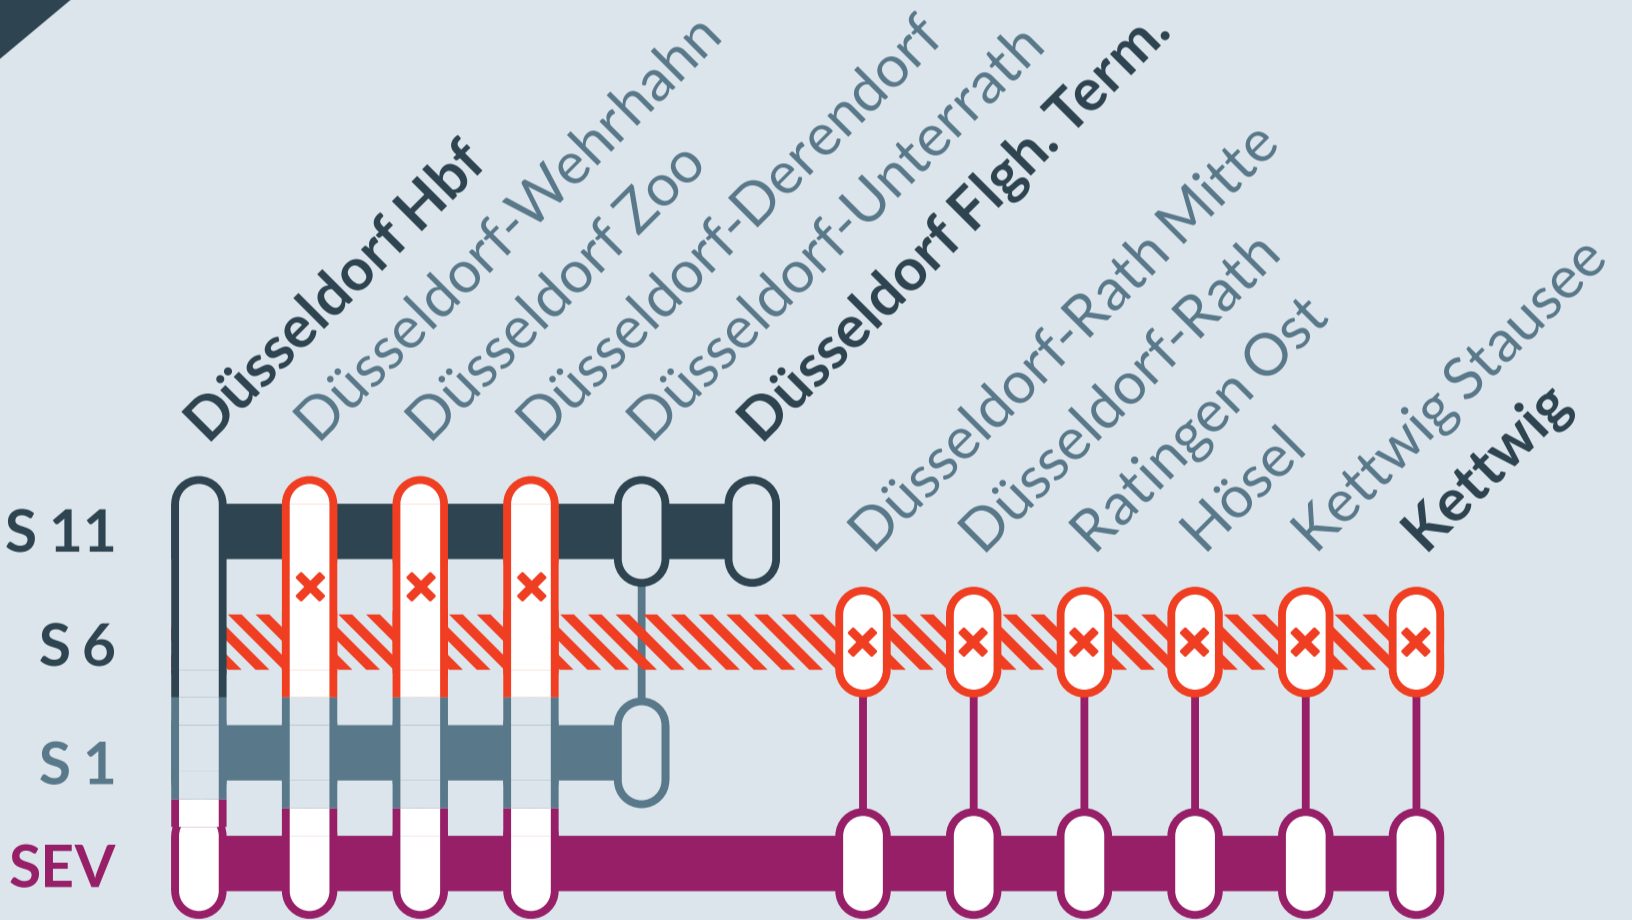

Baustellenbedingte Einschränkung:

S 6, S 11

Köln-Nippes ↔ Essen Hbf

Bergisch Gladbach ↔ Düsseldorf Flgh.

von
Mo, 27.11.2023
23:30 Uhr

bis
Di, 28.11.2023
02:00 Uhr

Streckensperrung zwischen:
Düsseldorf Hbf und **Kettwig (S 6)**

Haltausfälle zwischen:
Düsseldorf Hbf und **Düsseldorf-Unterrath (S 11)**

Der SEV für den Zug der Linie S 6 mit Ankunft 1:28 Uhr in Düsseldorf Hbf in Fahrtrichtung Essen Hbf fährt durch bis Essen Hbf die Halte von Kettwig bis Essen Hbf dienen nur zum Ausstieg

- betroffene Linie
- Ausfall auf der Linie
- Alternative Verbindungen
- Ersatzverkehr mit Bussen (SEV)

Finden Sie Ihren
Ersatzverkehr
und Ihre **Reise-**
alternativen:

☎ 0202 51562515
📱 www.zuginfo.nrw

zuginfo.nrw ist ein Serviceangebot für Kunden im Regionalverkehr in Nordrhein-Westfalen.