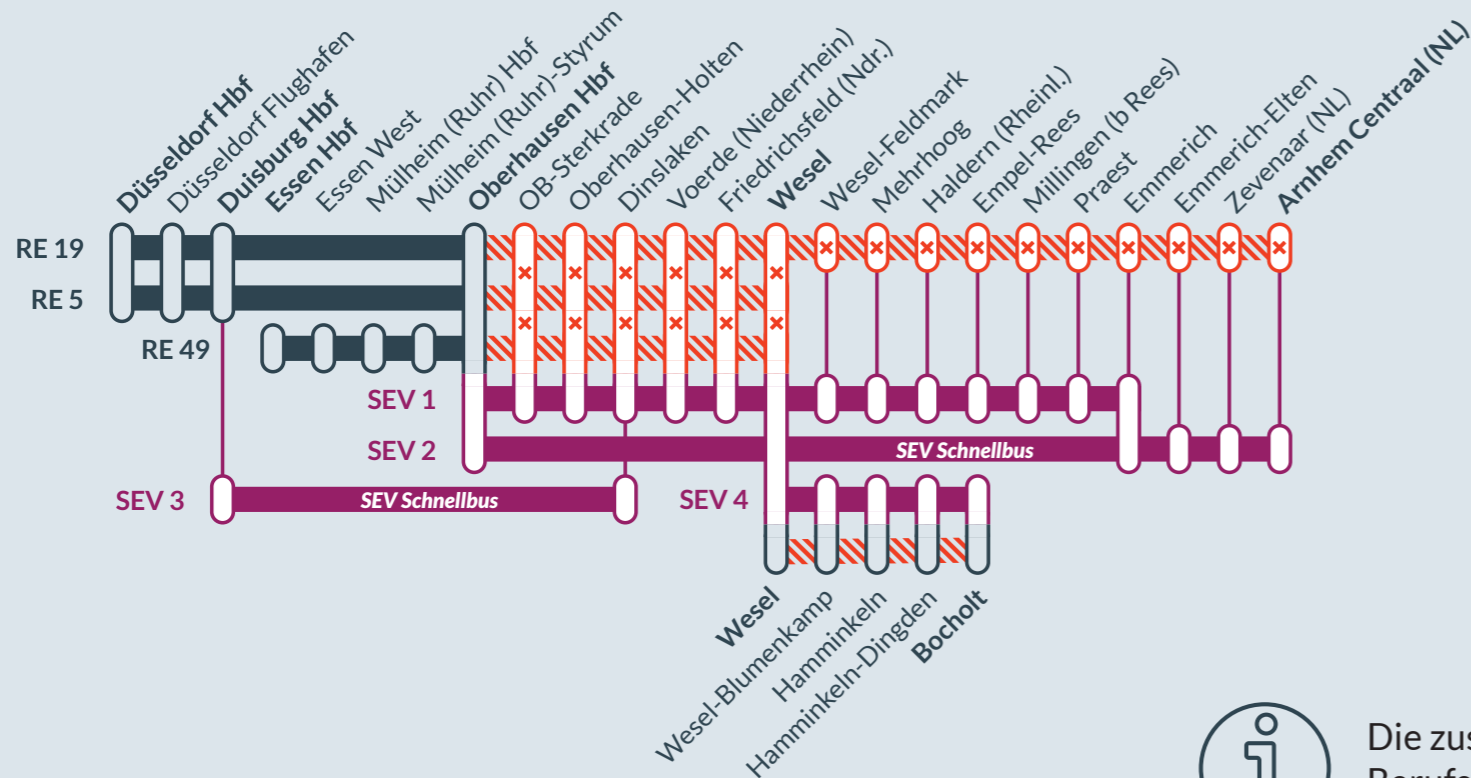

Baustellenbedingte Einschränkung:

RE 5 Koblenz Hbf ↔ Wesel
RE 19 Düsseldorf Hbf ↔ Arnhem Centraal
RE 49 Wuppertal Hbf ↔ Wesel

von
Fr, 24.11.2023
21:00 Uhr

bis
So, 03.12.2023
23:59 Uhr

Streckensperrung mit Ersatzverkehr (Busse) zwischen:
Oberhausen Hbf und Wesel / Bocholt / Arnhem Centraal

Baustellenbedingte Einschränkung:

RE 5 Koblenz Hbf ↔ Wesel
RE 19 Düsseldorf Hbf ↔ Arnhem Centraal
RE 49 Wuppertal Hbf ↔ Wesel

von
Mo, 04.12.2023
0:00 Uhr

bis
Fr, 08.12.2023
21:00 Uhr

Zugausfälle mit Ersatzverkehr (Busse) zwischen:
Oberhausen Hbf und Wesel

Die zusätzlichen Züge der Linie RE 19 im Berufsverkehr fallen komplett aus.

Ausfall auf der Linie

Ersatzverkehr mit Bussen (SEV)

betroffene Linie

Ersatz
Replacement

Finden Sie Ihren
Ersatzverkehr
und Ihre Reise-
alternativen: