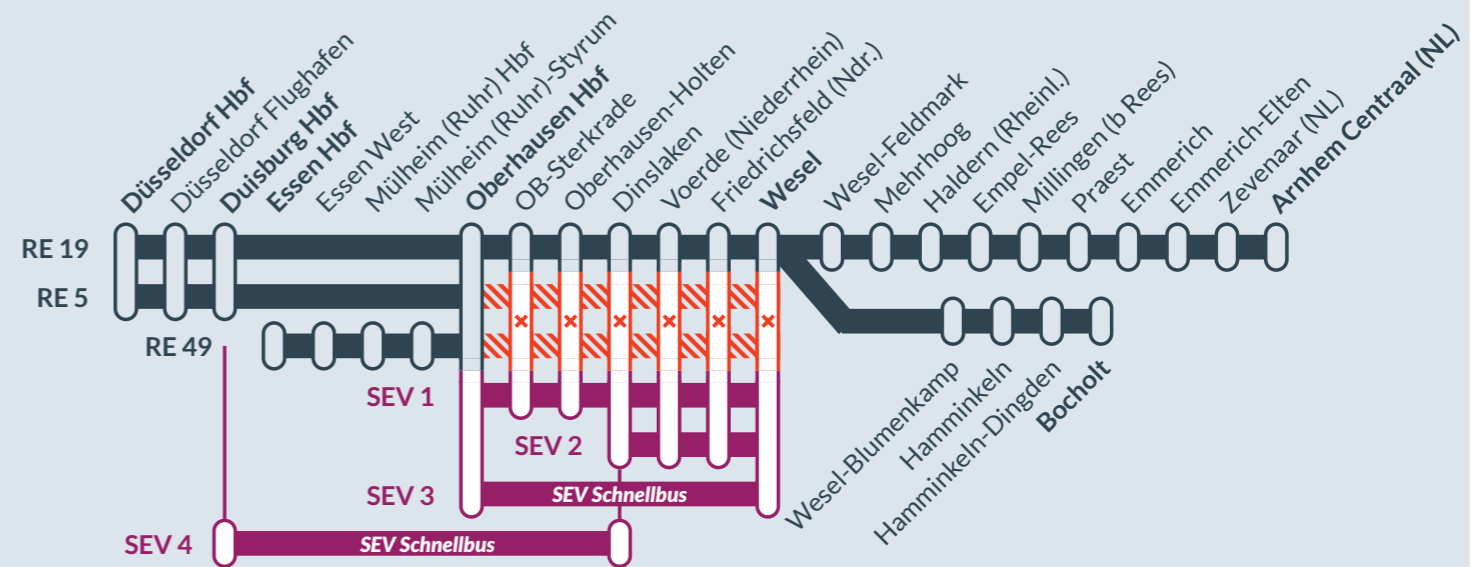

Baustellenbedingte Einschränkung:

RE 5 Koblenz Hbf ↔ Wesel
RE 19 Düsseldorf Hbf ↔ Arnhem Centraal
RE 49 Wuppertal Hbf ↔ Wesel

von
Fr, 24.11.2023
21:00 Uhr

bis
So, 03.12.2023
23:59 Uhr

Streckensperrung mit Ersatzverkehr (Busse) zwischen:
Oberhausen Hbf und Wesel / Bocholt / Arnhem Centraal

Baustellenbedingte Einschränkung:

RE 5 Koblenz Hbf ↔ Wesel
RE 19 Düsseldorf Hbf ↔ Arnhem Centraal
RE 49 Wuppertal Hbf ↔ Wesel

von
Mo, 04.12.2023
0:00 Uhr

bis
Fr, 08.12.2023
21:00 Uhr

Zugausfälle mit Ersatzverkehr (Busse) zwischen:
Oberhausen Hbf und Wesel

Die zusätzlichen Züge der Linie RE 19 im Berufsverkehr fallen komplett aus.

Ausfall auf der Linie

Ersatzverkehr mit Bussen (SEV)

betroffene Linie

Ersatz
Replacement

Finden Sie Ihren
Ersatzverkehr
und Ihre Reise-
alternativen: