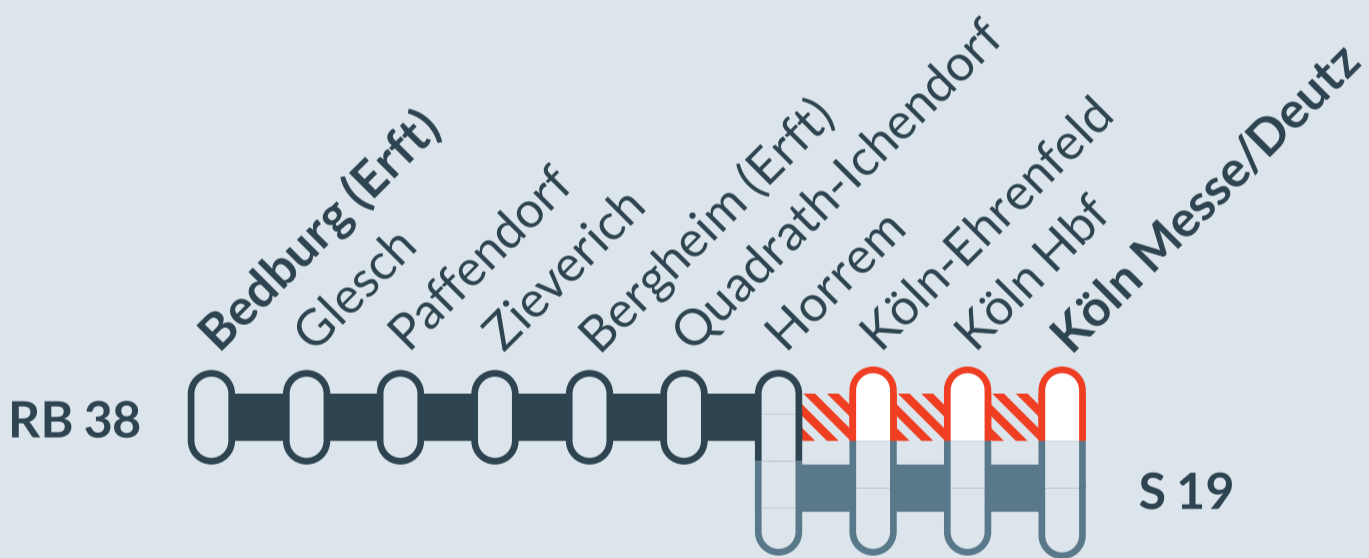

Baustellenbedingte Einschränkung:

RB 38

Köln Messe/Deutz ↔ Bedburg (Erft)

von **So/Mo 10./11.12.2023** bis **Do/Fr 14./15.12.2023**
In den Abend-/Nachtstunden
jeweils 21:00 Uhr bis 00:45 Uhr

Leit- und Sicherungstechnikarbeiten in:
Köln Hbf

Teilausfälle zwischen:
Köln Messe/Deutz und Horrem

- Ausfall auf der Linie
- betroffene Linie
- Alternative Verbindungen

 Finden Sie Ihren **Ersatzverkehr** und Ihre **Reisealternativen:**

Ersatz Replacement