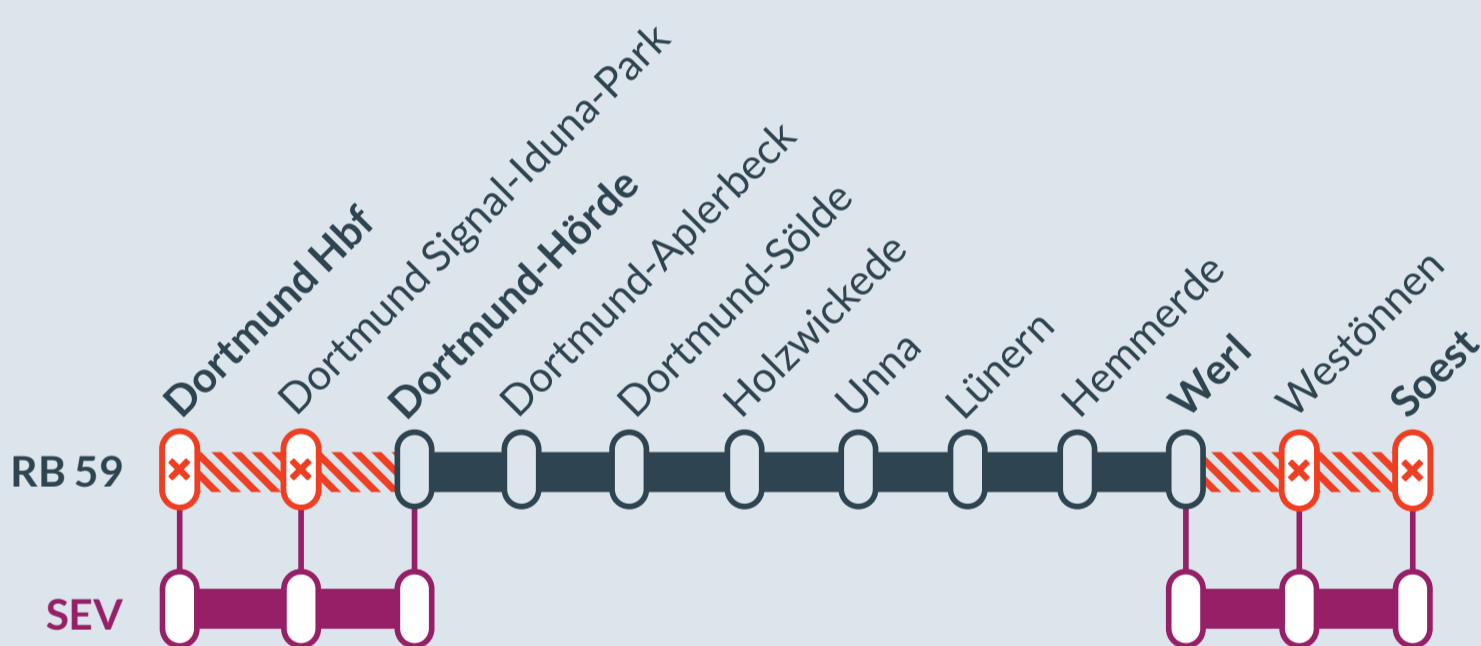

Baustellenbedingte Einschränkung:

RB 59

Dortmund Hbf ↔ Soest

von
Di, 21.11.2023
21:00 Uhr

bis
Mi, 22.11.2023
01:00 Uhr

Streckensperrung und Haltausfälle zwischen:
Dortmund Hbf - Dortmund-Hörde und Werl - Soest

- Ausfall auf der Linie
- Ersatzverkehr mit Bussen (SEV)

 Finden Sie Ihren Ersatzverkehr und Ihre Reisealternativen:

Ersatz Replacement

☎ 00800 387 622 46
(kostenfrei)
📱 www.zuginfo.nrw

zuginfo.nrw ist ein Serviceangebot für Kunden im Regionalverkehr in Nordrhein-Westfalen.