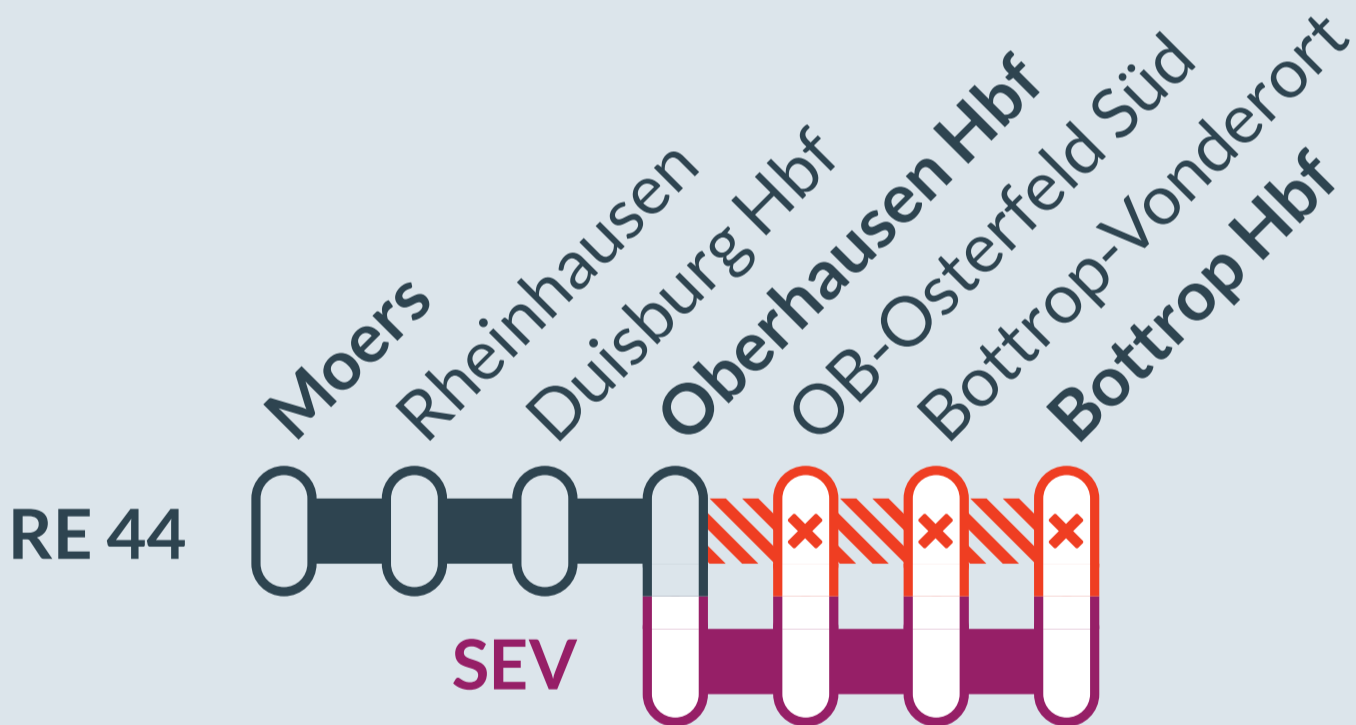

Baustellenbedingte Einschränkung:

RE 44

Moers ↔ Bottrop Hbf

von
Fr, 24.11.2023
21:00 Uhr

bis
Mo, 04.12.2023
0:35 Uhr

Zugausfälle mit Ersatzverkehr (Busse) zwischen:
Oberhausen Hbf und **Bottrop Hbf**

- Ausfall auf der Linie
- Ersatzverkehr mit Bussen (SEV)
- betroffene Linie

 Finden Sie Ihren Ersatzverkehr und Ihre Reisealternativen:

Ersatz Replacement

 0203 6688 9477
(Ortstarif)

 www.zuginfo.nrw

zuginfo.nrw ist ein Serviceangebot für Kunden im Regionalverkehr in Nordrhein-Westfalen.