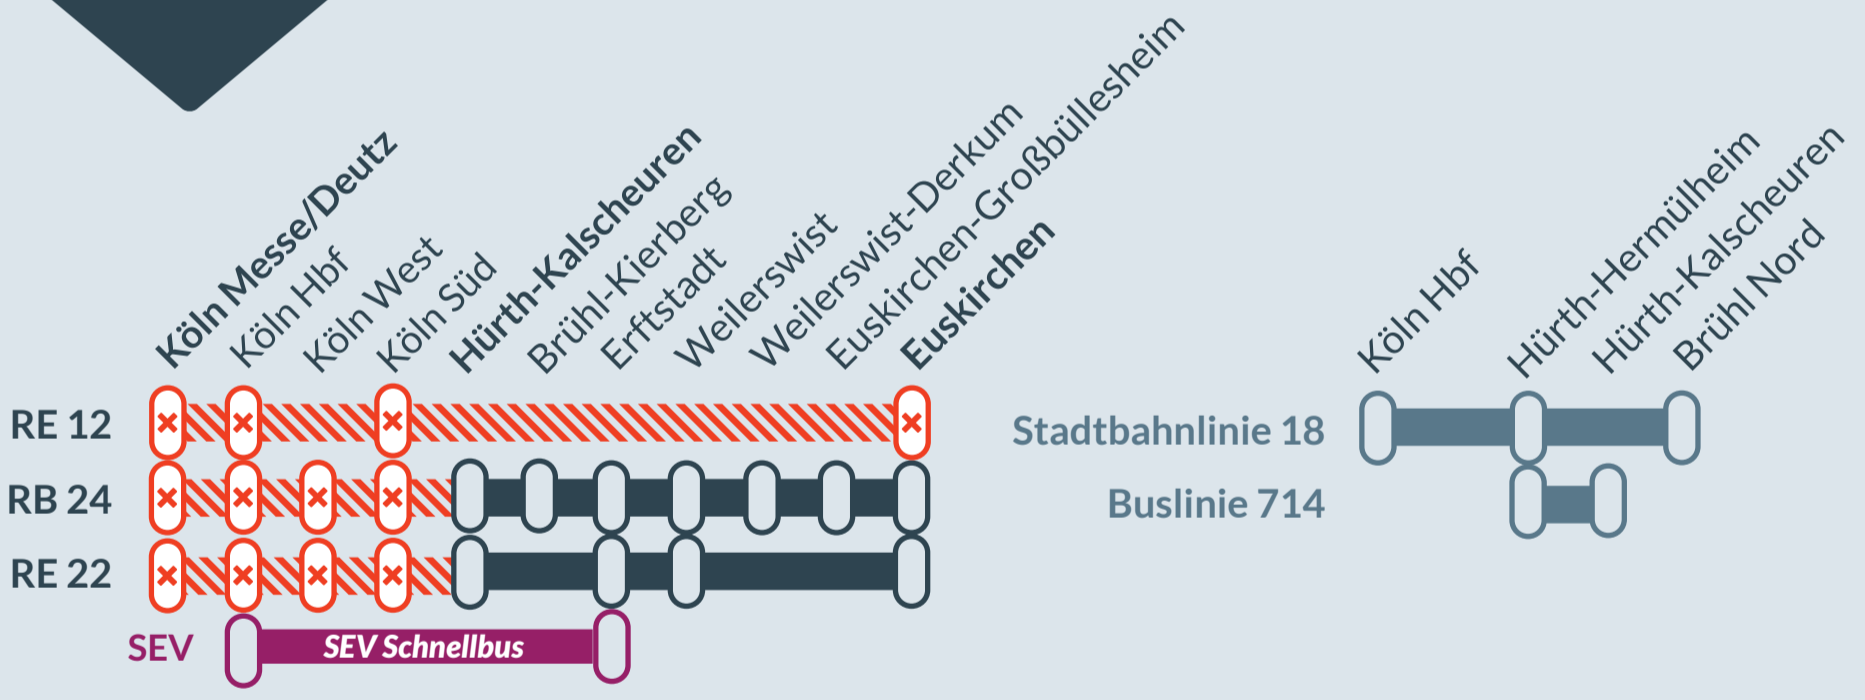

Baustellenbedingte Einschränkung:

RE 12, RE 22, RB 24

Köln Messe/Deutz ↔ Trier Hbf

von
So, 10.12.2023

bis
Freitag, 15.12.2023

Jeweils 4:45 Uhr bis 21:00 Uhr

Leit- und Sicherungstechnikerarbeiten (ESTW Köln):

Zug-/Teil-/Haltausfälle und Schienenersatzverkehr zwischen Köln Messe/Deutz und Euskirchen

- Ausfall auf der Linie
- Ersatzverkehr mit Bussen (SEV)
- betroffene Linie
- Alternative Verbindungen

Ersatz
Replacement

Finden Sie Ihren **Ersatzverkehr** und Ihre **Reisealternativen:**

☎ 0202 515 62 515
(Ortstarif)

📱 www.zuginfo.nrw

zuginfo.nrw ist ein Serviceangebot für Kunden im Regionalverkehr in Nordrhein-Westfalen.