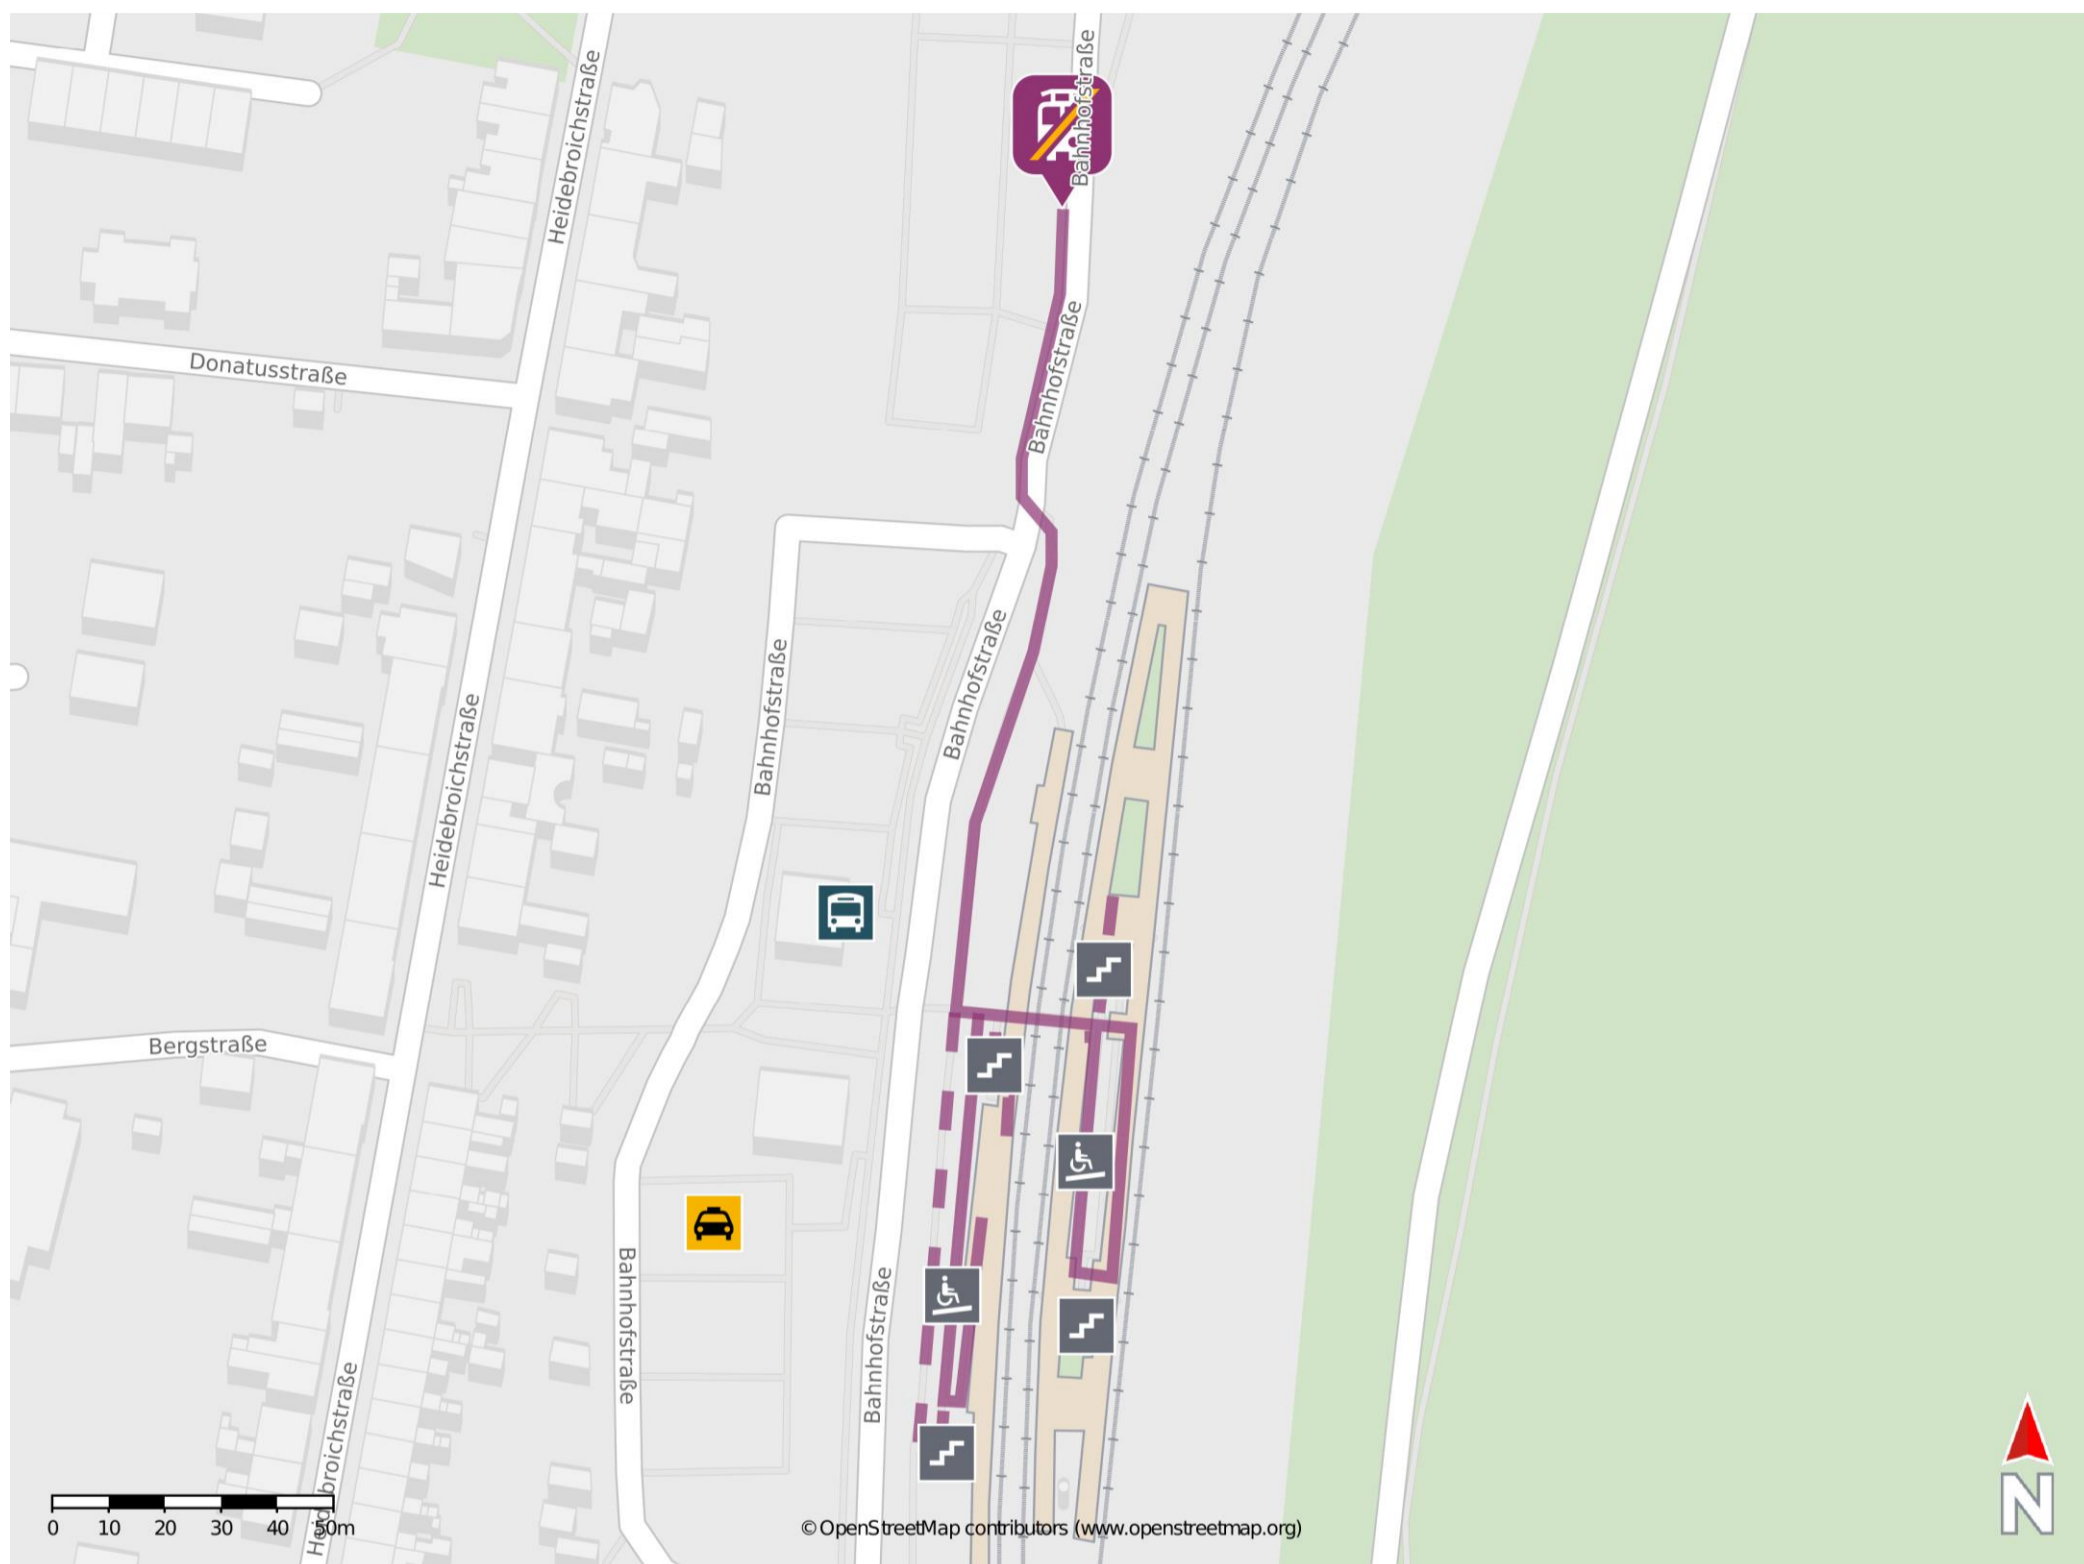

Umgebungsplan

Köln Hbf

Wegbeschreibung Schienenersatzverkehr *

Verlassen Sie den Bahnhof in Richtung Breslauer Platz und orientieren Sie sich nach rechts. Folgen Sie der Wegeleitung über den Breslauer Platz bis zum Busbahnhof. Die Ersatzhaltestelle befindet sich am Bussteig E.

*Fahrradmitnahme im Schienenersatzverkehr nur begrenzt, teilweise gar nicht möglich. Bitte informieren Sie sich bei dem von Ihnen genutzten Eisenbahnverkehrsunternehmen. Im QR Code sind die Koordinaten der Ersatzhaltestelle hinterlegt.

— barrierefrei
- - - nicht barrierefrei

Umgebungsplan

Erftstadt

Wegbeschreibung Schienenersatzverkehr *

Verlassen Sie den Bahnsteig und biegen Sie nach recht auf die Bahnhofstraße ab. Folgen Sie dem Straßenverlauf bis zur Ersatzhaltestelle. Diese befindet sich an der Haltestelle Bahnhofstraße.