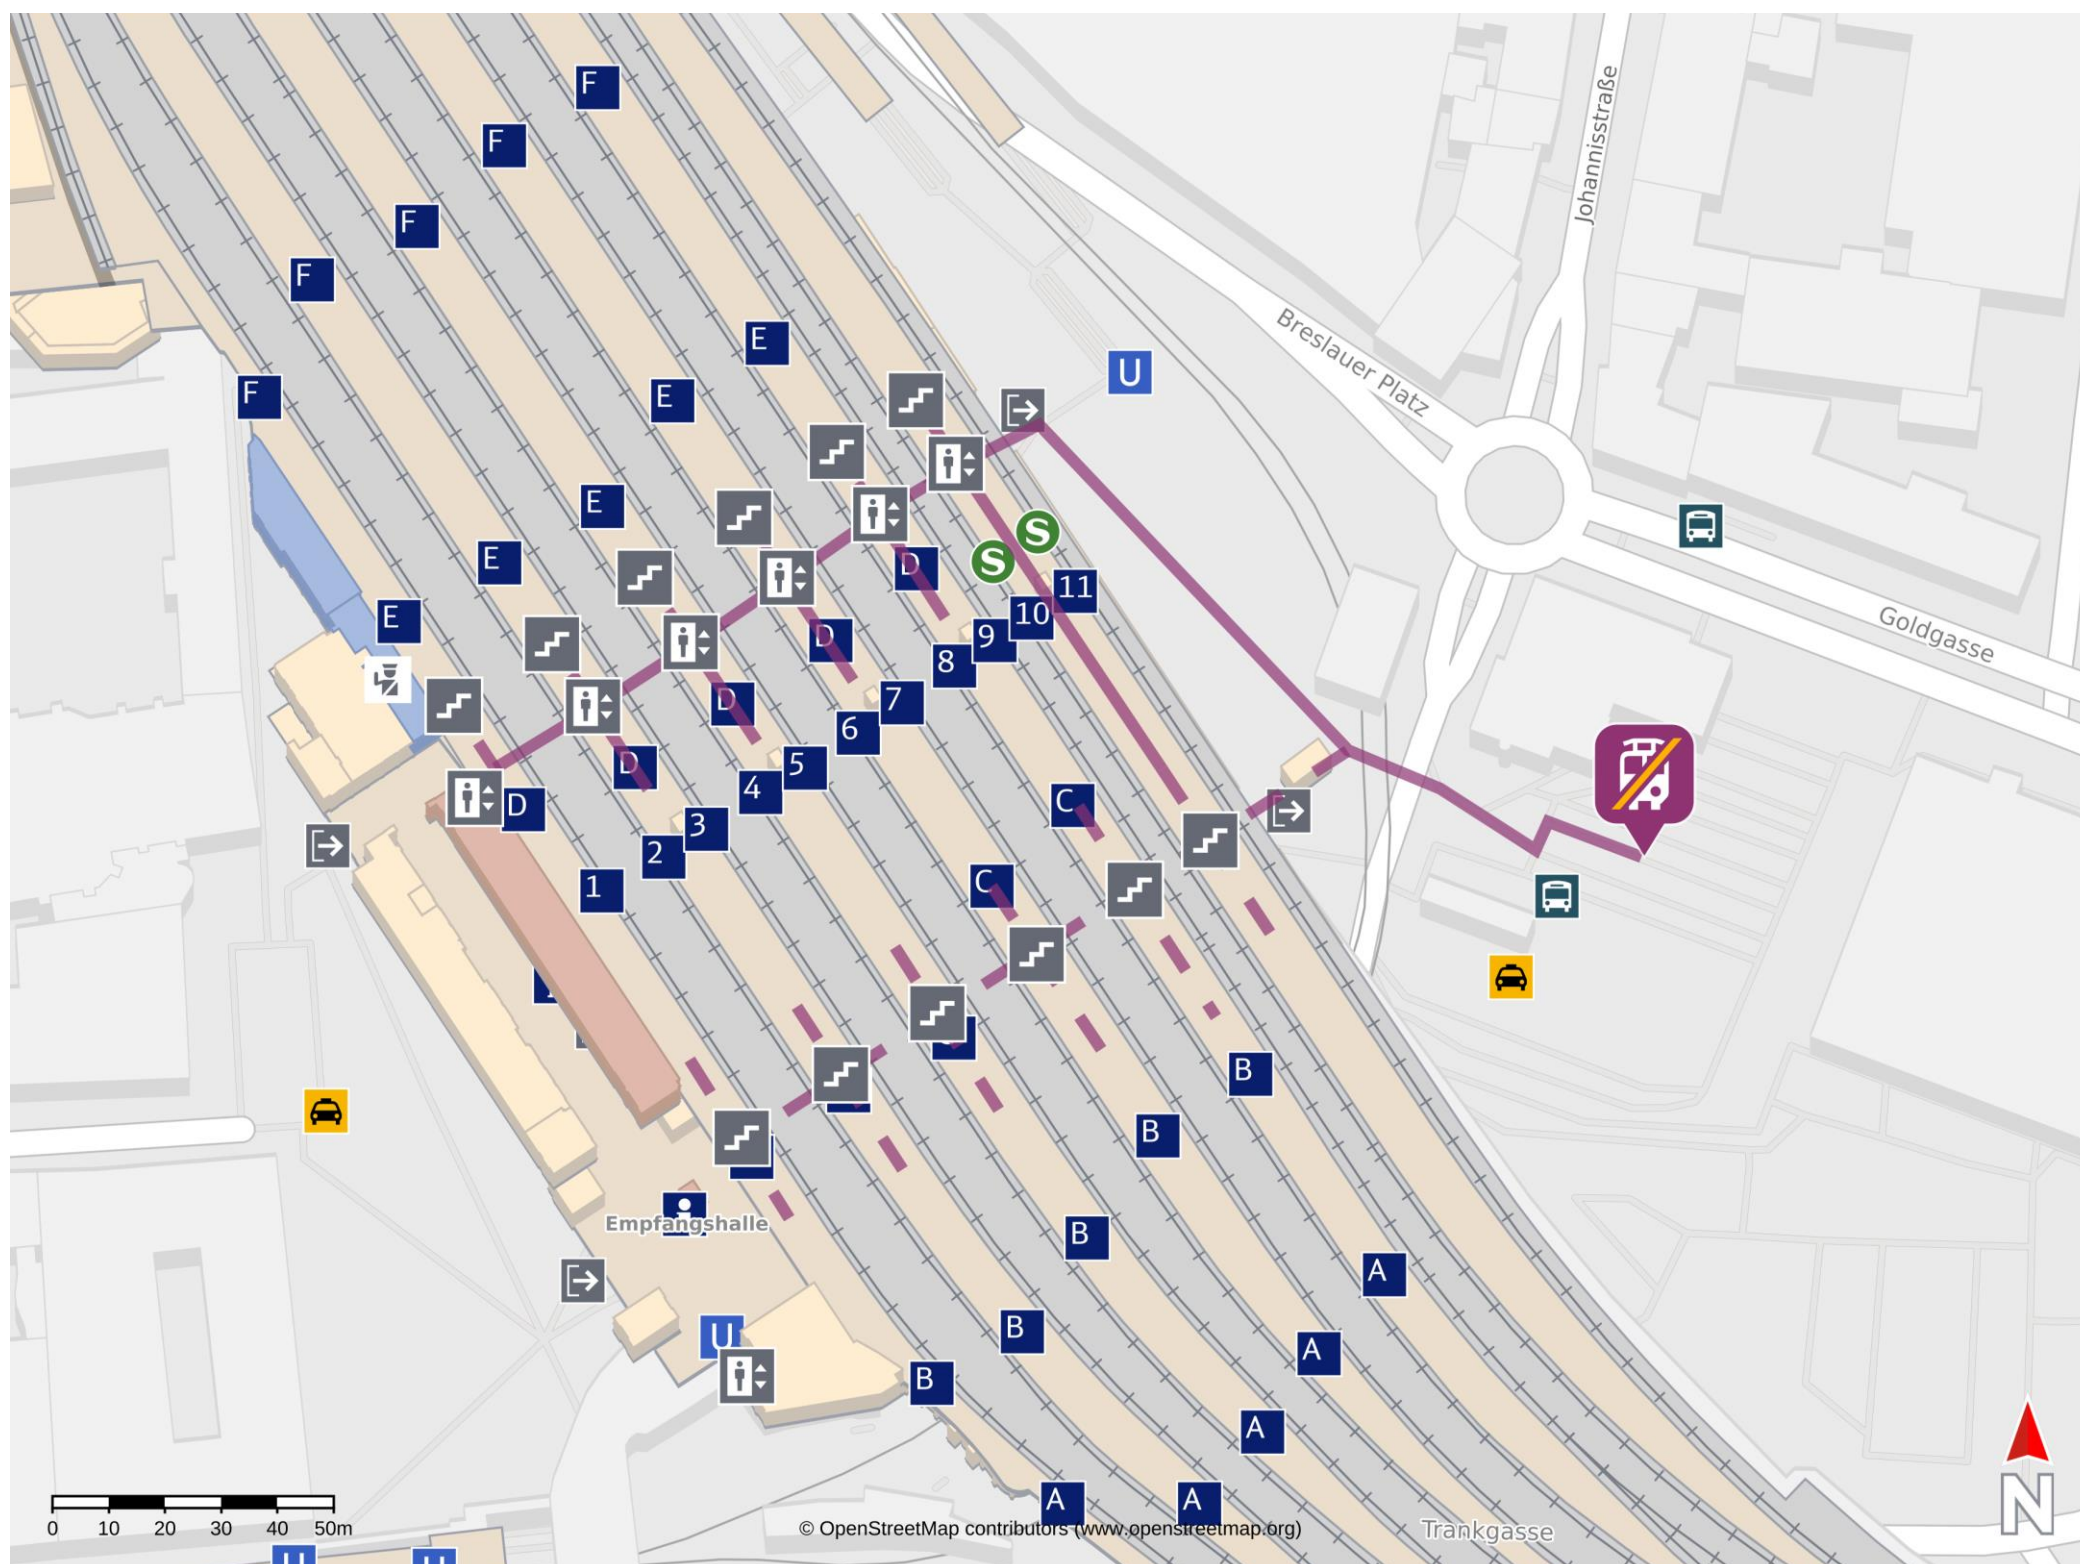

Umgebungsplan

Köln Hbf

Wegbeschreibung Schienenersatzverkehr *

Verlassen Sie den Bahnhof in Richtung Breslauer Platz und orientieren Sie sich nach rechts. Folgen Sie der Wegeleitung über den Breslauer Platz bis zum Busbahnhof. Die Ersatzhaltestelle befindet sich am Bussteig E.

*Fahrradmitnahme im Schienenersatzverkehr nur begrenzt, teilweise gar nicht möglich. Bitte informieren Sie sich bei dem von Ihnen genutzten Eisenbahnverkehrsunternehmen. Im QR Code sind die Koordinaten der Ersatzhaltestelle hinterlegt.

— barrierefrei
- - - nicht barrierefrei

Umgebungsplan

Erftstadt

Wegbeschreibung Schienenersatzverkehr *

Verlassen Sie den Bahnsteig und biegen Sie nach recht auf die Bahnhofstraße ab. Folgen Sie dem Straßenverlauf bis zur Ersatzhaltestelle. Diese befindet sich an der Haltestelle Bahnhofstraße.