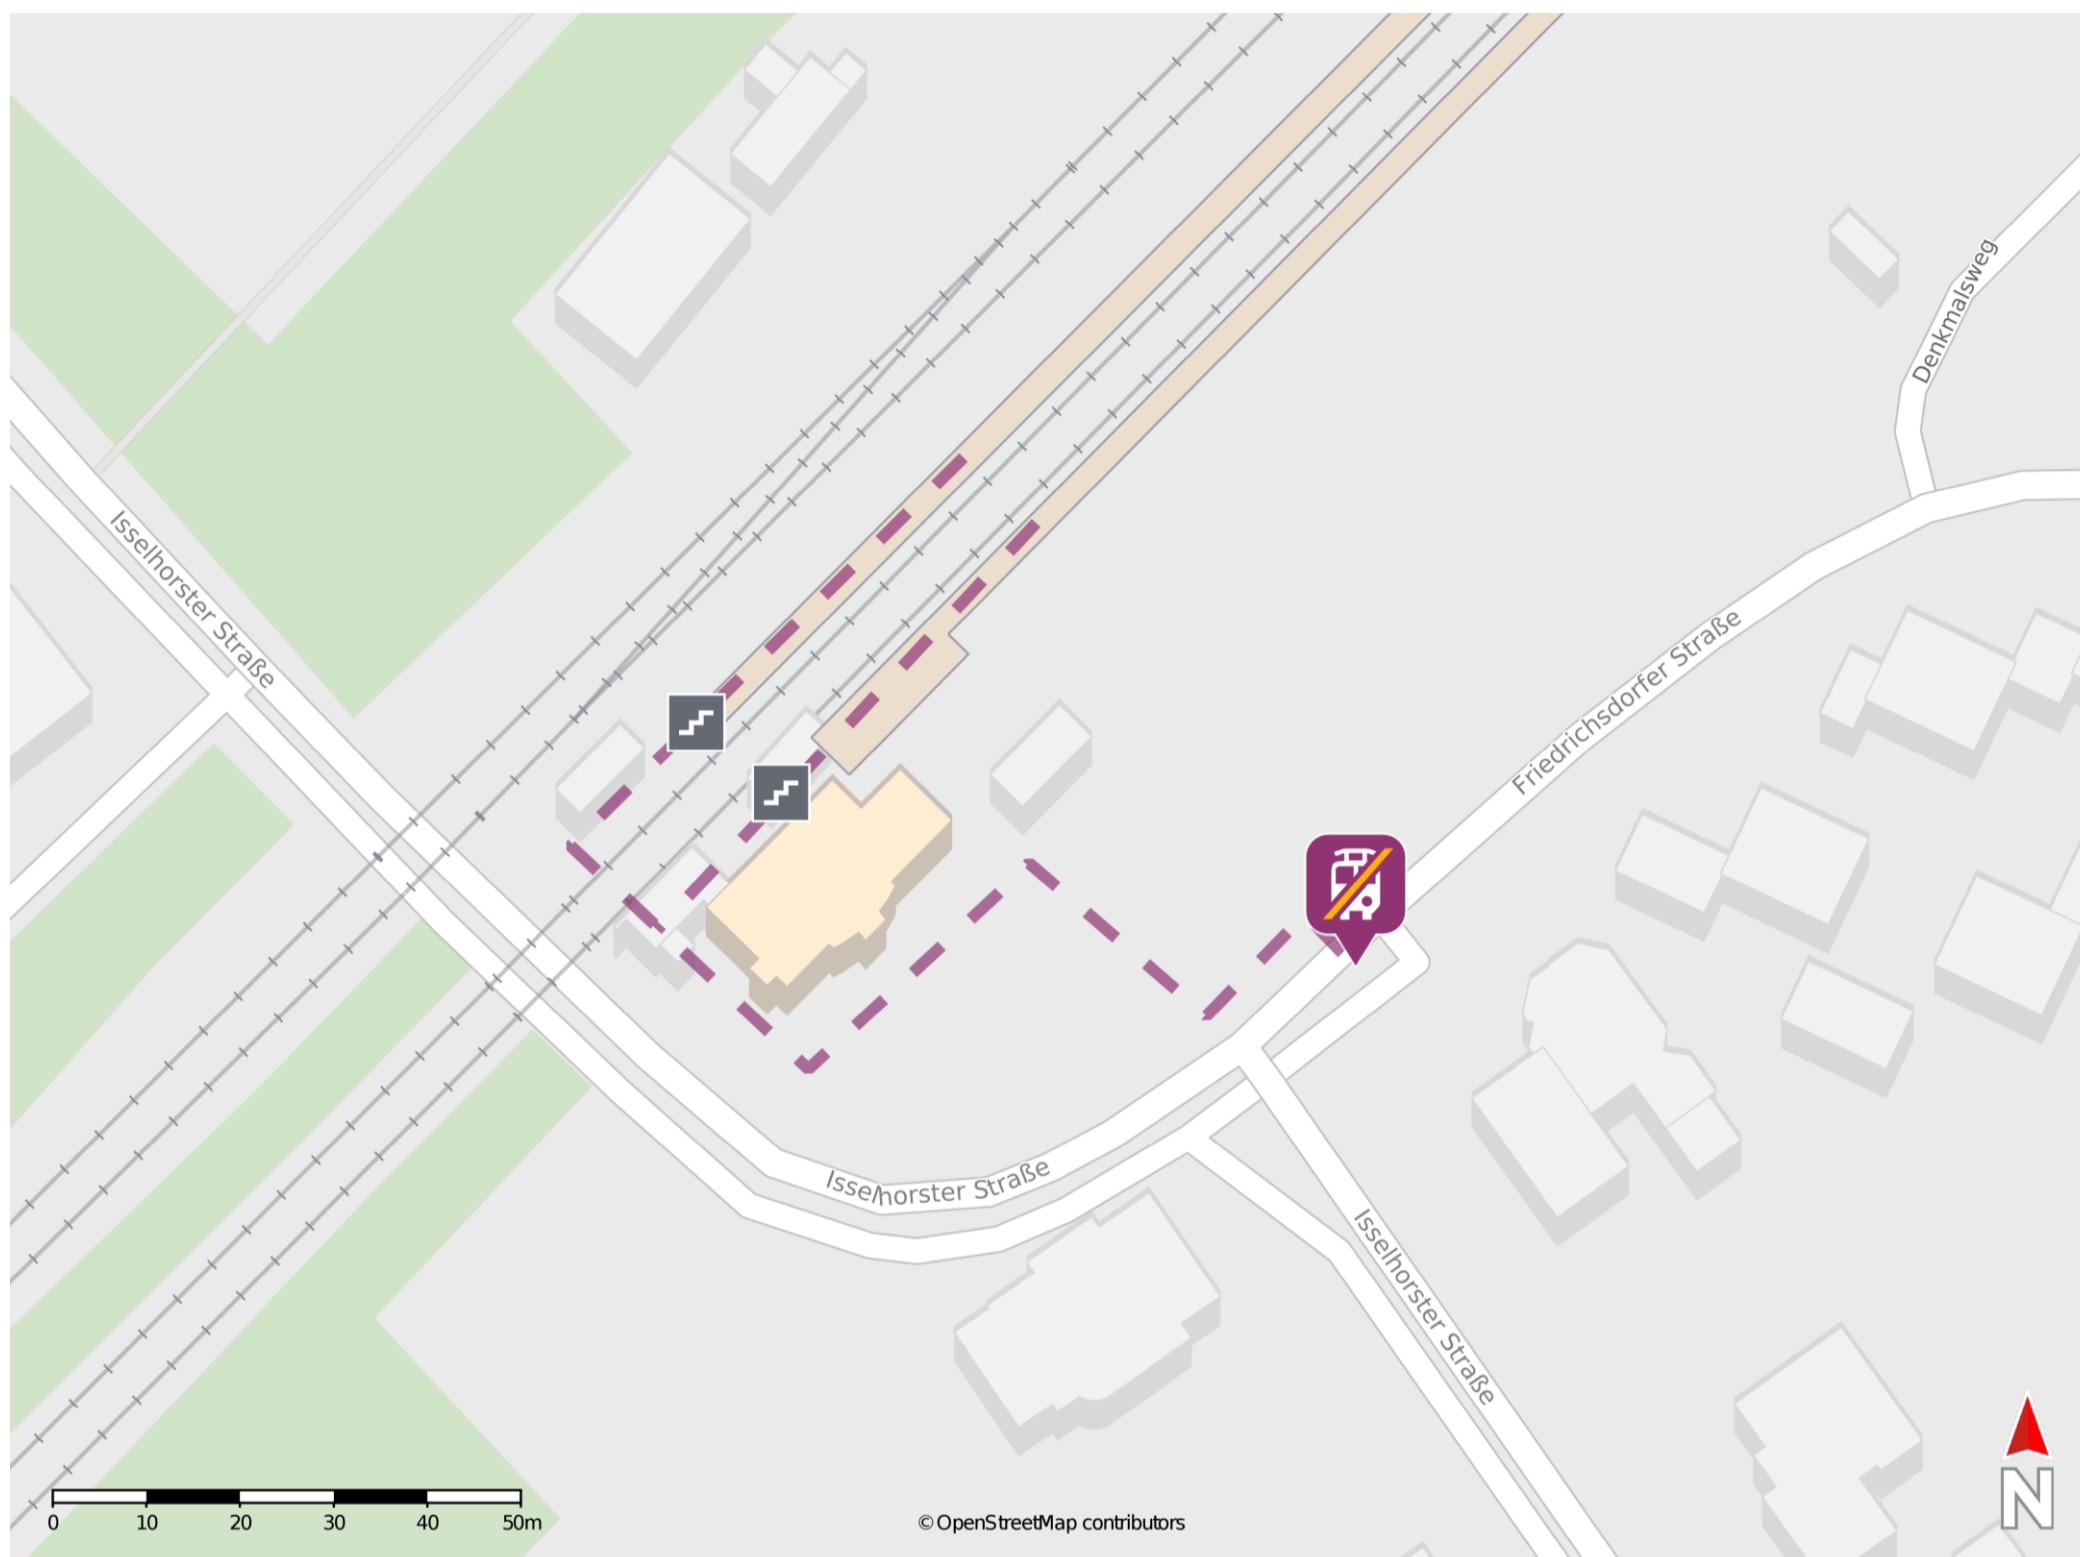

Isselhorst-Avenwedde

Wegbeschreibung Schienenersatzverkehr *

Verlassen Sie den Bahnsteig über die Treppenanlage und orientieren Sie sich in Richtung Friedrichsdorfer Straße. Die Ersatzhaltestelle befindet sich in unmittelbarer Nähe zur Kreuzung Isselhorster Straße und Friedrichsdorfer Straße.

* Fahrradmitnahme im Schienenersatzverkehr nur begrenzt möglich.
Im QR Code sind die Koordinaten der Ersatzhaltestelle hinterlegt.

— barrierefrei
- nicht barrierefrei