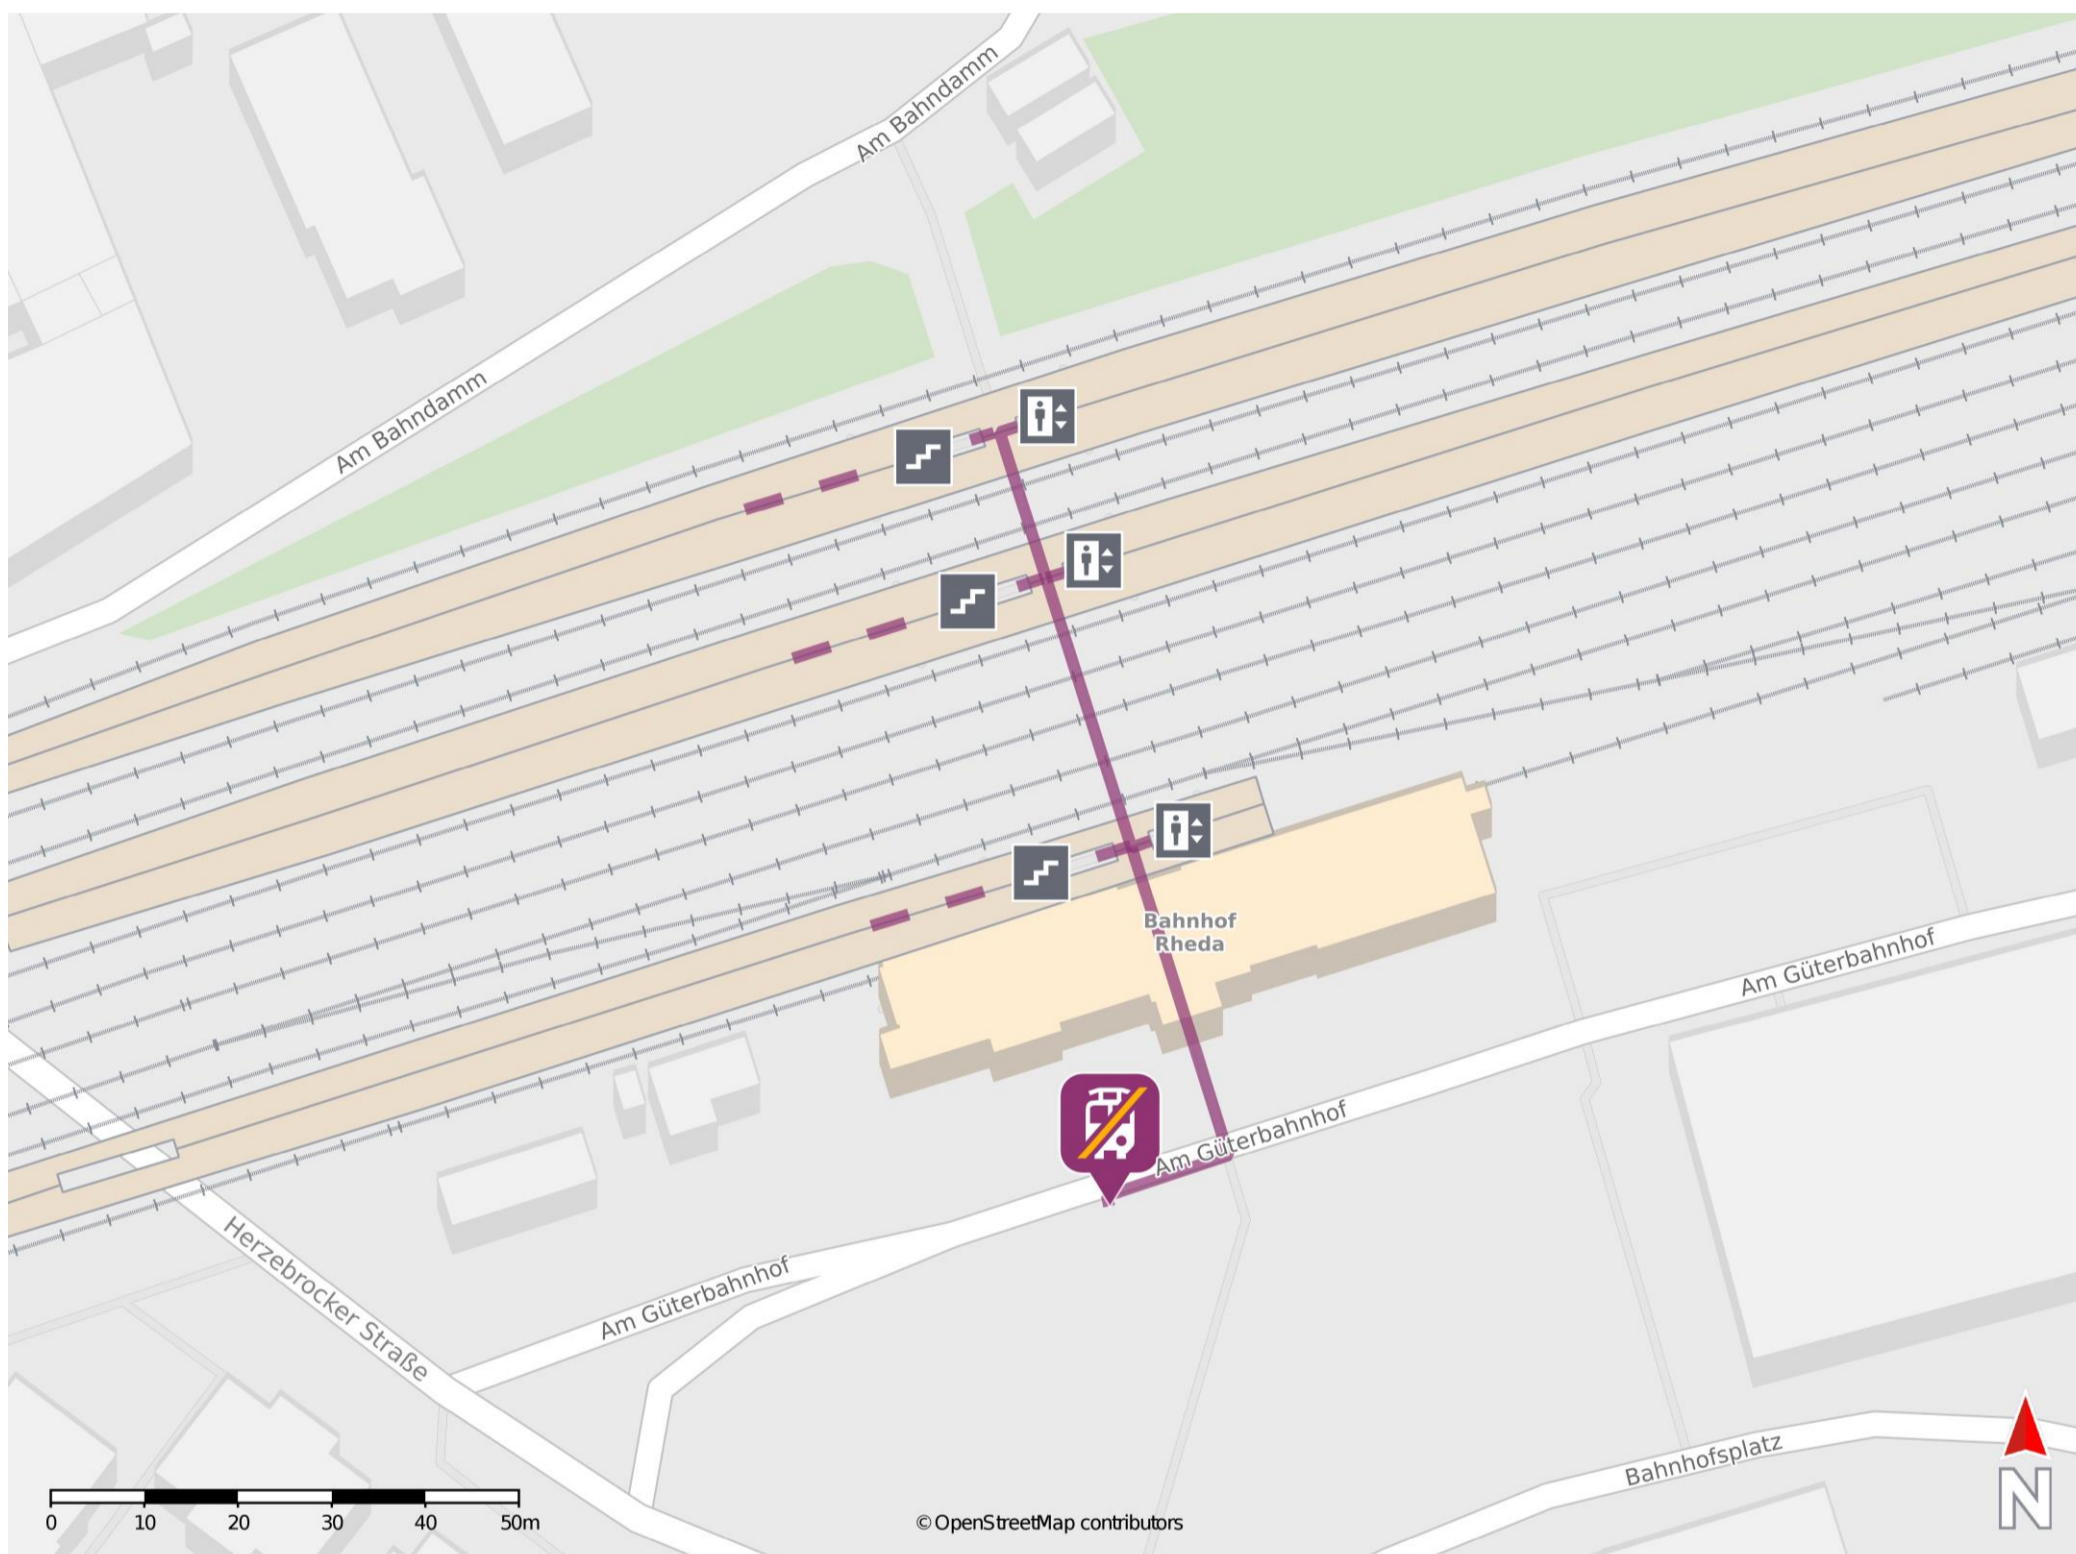

Rheda-Wiedenbrück

Wegbeschreibung Schienenersatzverkehr *

Verlassen Sie den Bahnsteig durch die Unterführung und das Bahnhofsgebäude. Orientieren Sie sich in Richtung der Straße Am Güterbahnhof und biegen Sie rechts in diese ein. Folgen Sie dem Straßenverlauf wenige Meter bis zur Ersatzhaltestelle auf der linken Seite.

* Fahrradmitnahme im Schienenersatzverkehr nur begrenzt möglich.
Im QR Code sind die Koordinaten der Ersatzhaltestelle hinterlegt.

— barrierefrei
- nicht barrierefrei