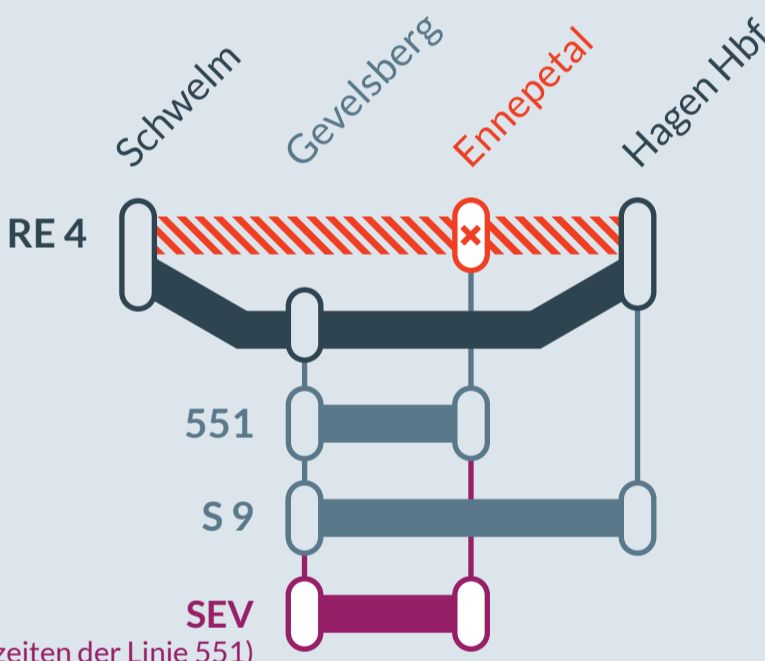

Baustellenbedingte Einschränkung:

RE 4

Aachen Hbf ↔ Dortmund Hbf

von **So, 26.11.2023** bis **Di, 05.12.2023**
jeweils nachts von **21:00 Uhr** bis **05:00 Uhr**

Umleitung zwischen:
Schwelm und **Hagen Hbf**

Haltausfall in:
Ennepetal

Bitte beachten Sie, dass zwei Fahrten am 26.11., 02.12. und 03.12.2023 mit Haltausfall in Ennepetal und Schwelm, ohne Ersatzhalt in Gevelsberg, verkehren und prüfen Ihre Fahrt in der Reiseauskunft.

Umleitung auf der Linie

Ausfall auf der Linie

Ersatzverkehr mit Taxis (SEV)

Alternative Verbindungen

Finden Sie Ihren
Ersatzverkehr
und Ihre **Reise-**
alternativen: