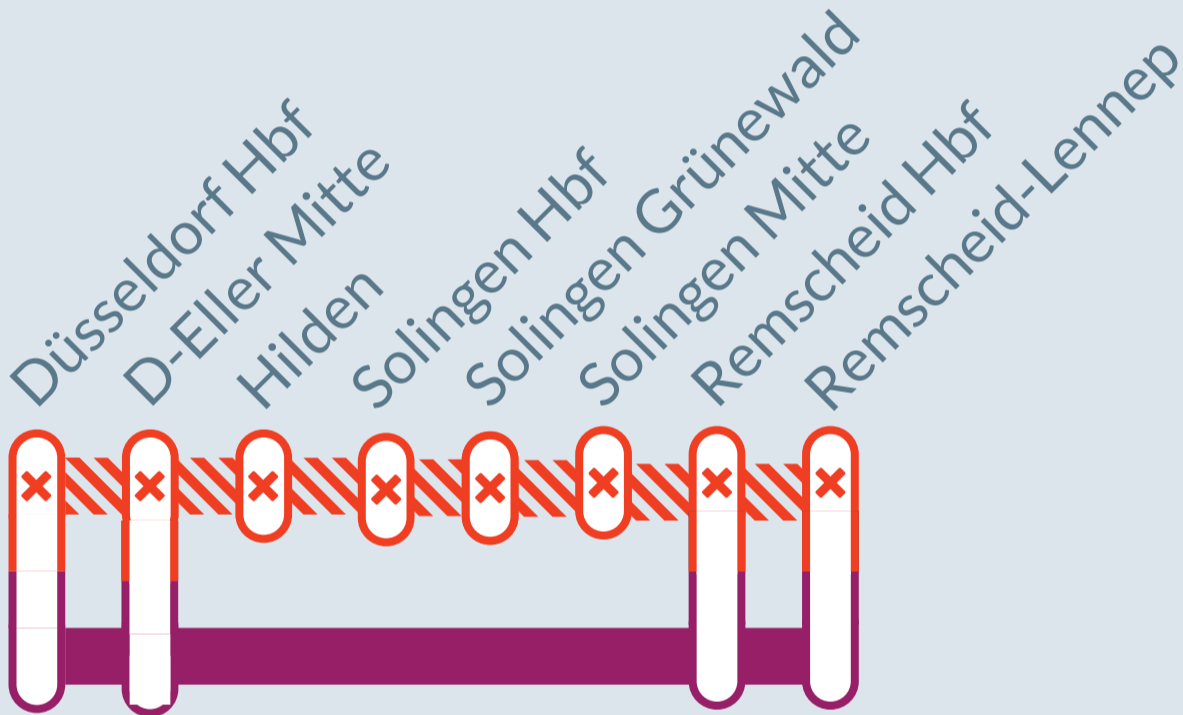

Baustellenbedingte Einschränkung:

RE 47

Düsseldorf Hbf ↔ Remscheid-Lennep

von
01.12.2023
ab ca. 20:30 Uhr

bis
03.12.2023
Betriebsende

Zugausfall zwischen:
Düsseldorf Hbf und Remscheid-Lennep

RE 47

SEV

Ausfallende Halte

Ersatzverkehr mit Bussen (SEV)

Finden Sie Ihren
Ersatzverkehr
und Ihre **Reise-**
alternativen: