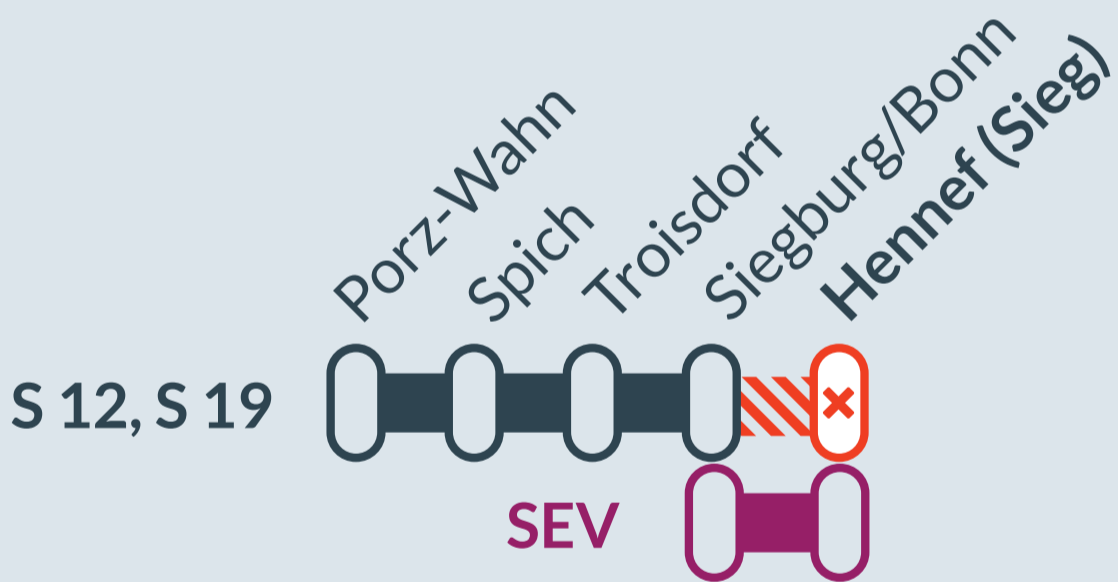

Baustellenbedingte Einschränkung:

S 12, S 19

Horrem ↔ Au (Sieg)

Düren ↔ Au (Sieg)

von
So/Mo, 10./11.12.2023

bis
Mo/Di, 11./12.12.2023

In den Nächten jeweils von
23:45 Uhr bis 06:30 Uhr

Tunnelprüfung und Streckensperrung zwischen:
Siegburg/Bonn und Hennef (Sieg)

Teilausfälle und Schienenersatzverkehr zwischen:
Siegburg/Bonn und Hennef (Sieg)

- Ausfall auf der Linie
- Ersatzverkehr mit Bussen (SEV)
- betroffene Linie

Finden Sie Ihren
Ersatzverkehr
und Ihre **Reise-**
alternativen: