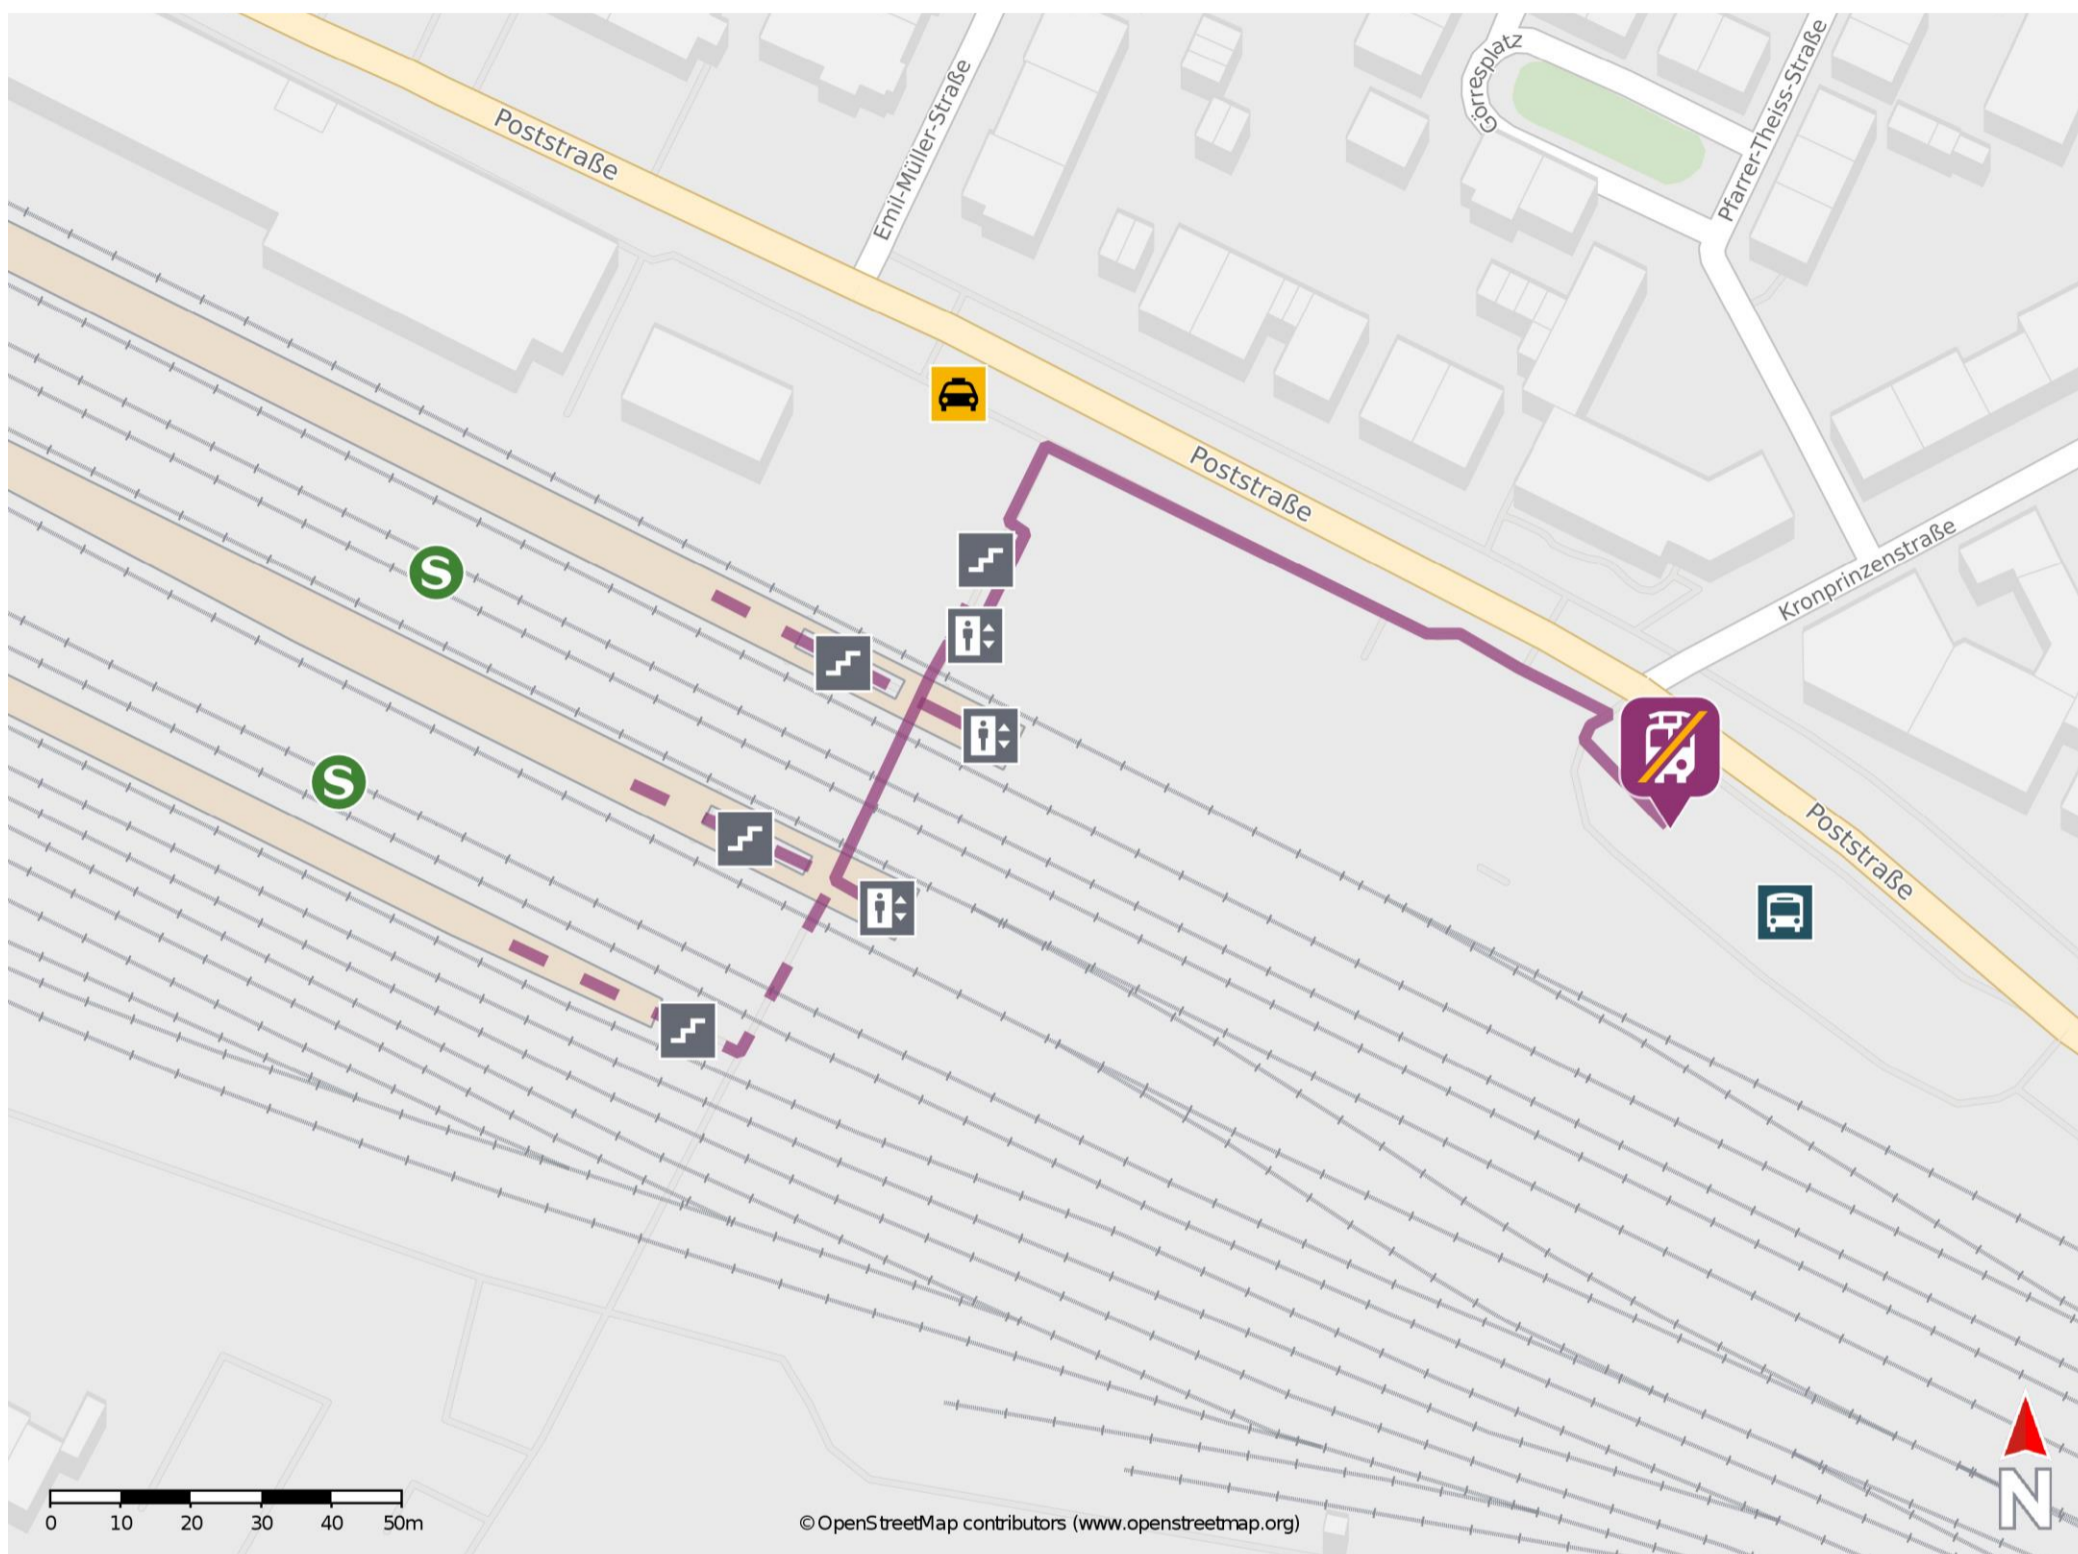

Hennef (Sieg)

Wegbeschreibung Schienenersatzverkehr *

Verlassen Sie den Bahnsteig und begeben Sie sich in Richtung Bahnhofstraße. Die Ersatzhaltestelle befindet sich in unmittelbarer Nähe am Busbahnhof, Bussteig A.

* Fahrradmitnahme im Schienenersatzverkehr nur begrenzt möglich.
Im QR Code sind die Koordinaten der Ersatzhaltestelle hinterlegt.

— barrierefrei
- - nicht barrierefrei

Siegburg/Bonn

Wegbeschreibung Schienenersatzverkehr *

Verlassen Sie den Bahnsteig in Richtung Wilhelmstraße. Halten Sie sich rechts und begeben Sie sich an den Busbahnhof. Die Ersatzhaltestelle befindet sich am Busbahnhof, Bussteig 5.

* Fahrradmitnahme im Schienenersatzverkehr nur begrenzt möglich.
Im QR Code sind die Koordinaten der Ersatzhaltestelle hinterlegt.

— barrierefrei
- nicht barrierefrei

Troisdorf

Wegbeschreibung Schienenersatzverkehr *

Verlassen Sie den Bahnsteig und begeben Sie sich an die Poststraße. Biegen Sie nach rechts ab und folgen Sie der Straße bis zum Busbahnhof. Die Ersatzhaltestelle befindet sich am Bussteig 1.