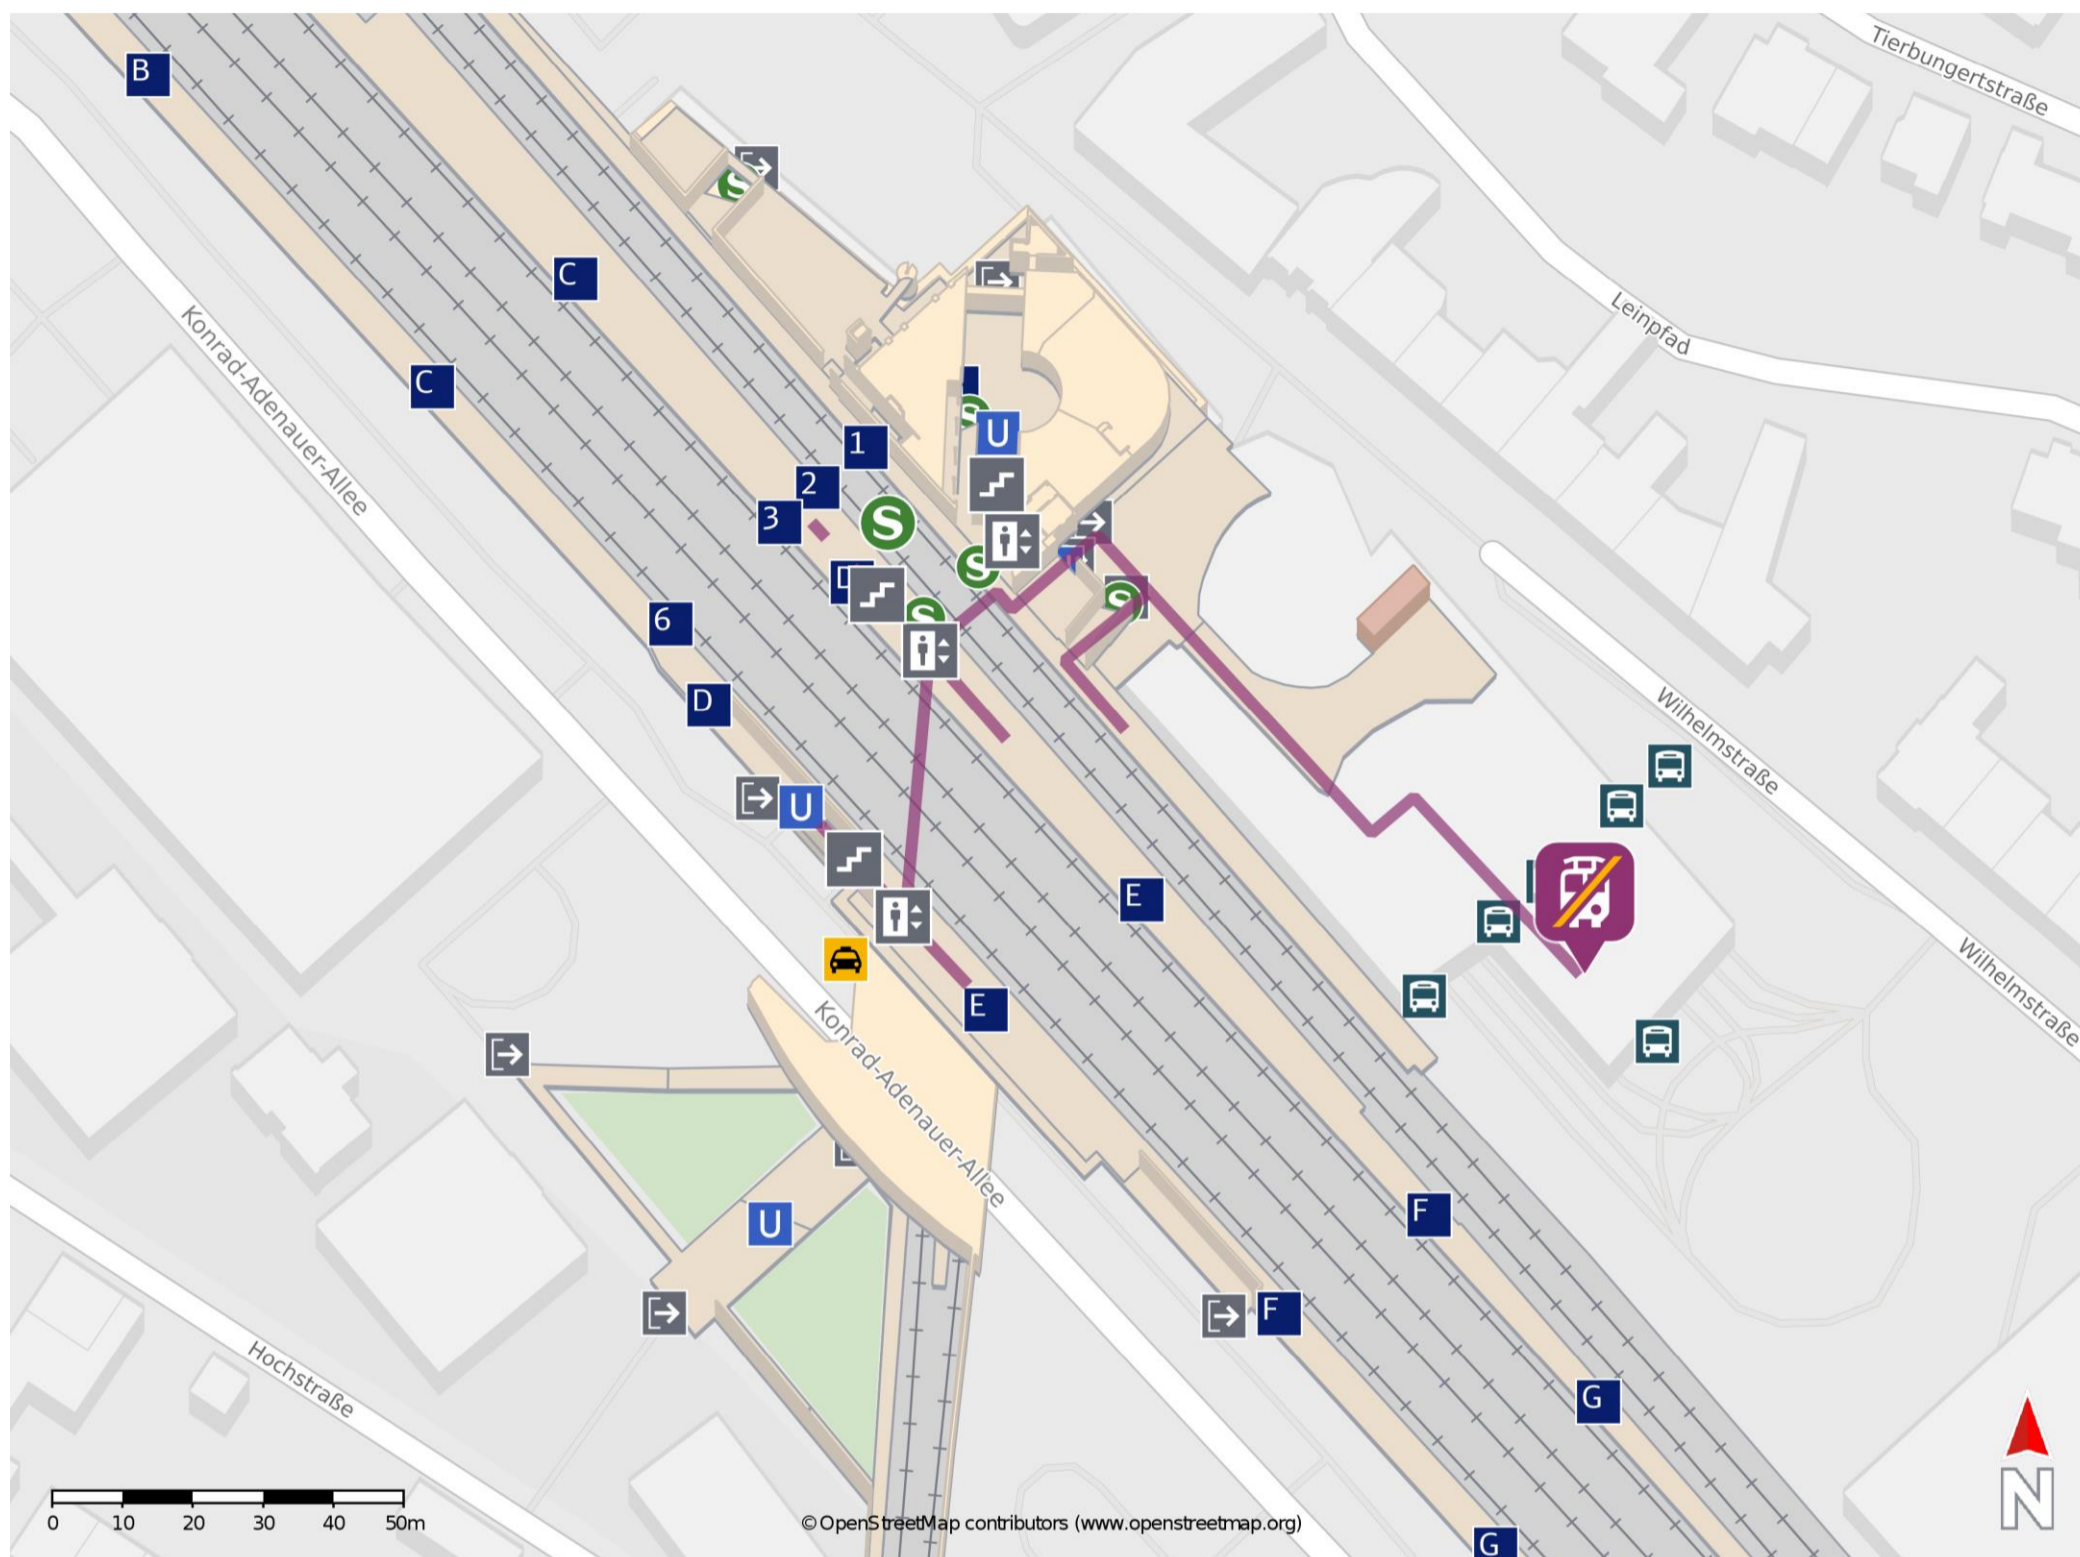

Hennef (Sieg)

Wegbeschreibung Schienenersatzverkehr *

Verlassen Sie den Bahnsteig und begeben Sie sich in Richtung Bahnhofstraße. Die Ersatzhaltestelle befindet sich in unmittelbarer Nähe am Busbahnhof, Bussteig A.

* Fahrradmitnahme im Schienenersatzverkehr nur begrenzt möglich.
Im QR Code sind die Koordinaten der Ersatzhaltestelle hinterlegt.

— barrierefrei
- - nicht barrierefrei

Siegburg/Bonn

Wegbeschreibung Schienenersatzverkehr *

Verlassen Sie den Bahnsteig in Richtung Wilhelmstraße. Halten Sie sich rechts und begeben Sie sich an den Busbahnhof. Die Ersatzhaltestelle befindet sich am Busbahnhof, Bussteig 5.

* Fahrradmitnahme im Schienenersatzverkehr nur begrenzt möglich.
Im QR Code sind die Koordinaten der Ersatzhaltestelle hinterlegt.

— barrierefrei
- nicht barrierefrei

Troisdorf

Wegbeschreibung Schienenersatzverkehr *

Verlassen Sie den Bahnsteig und begeben Sie sich an die Poststraße. Biegen Sie nach rechts ab und folgen Sie der Straße bis zum Busbahnhof. Die Ersatzhaltestelle befindet sich am Bussteig 1.