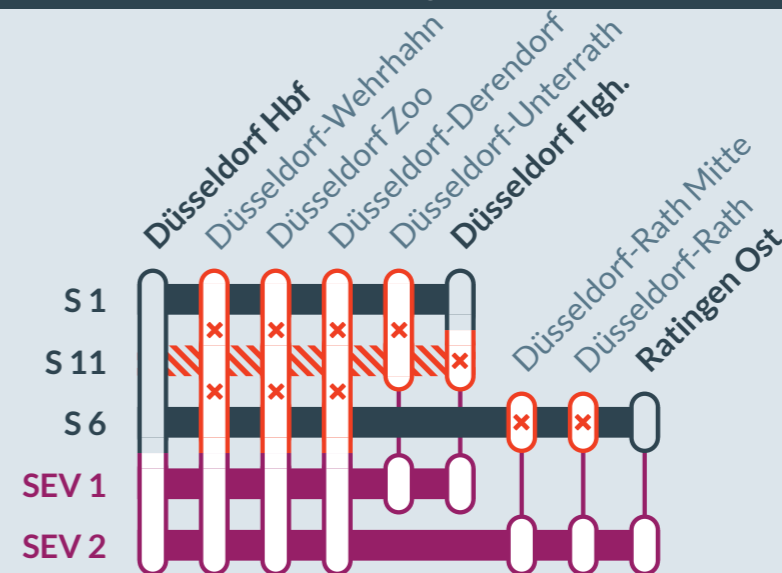

von **Do, 16.11.2023** bis **Do, 23.11.2023**
21:00 Uhr **23:00 Uhr**

Teilausfälle und Umleitungen mit Haltausfällen zwischen:
Neuss Hbf und **Oberhausen Hbf**
 Zusätzlicher Ausfall auf der Linie **RE 6 (RRX)** zw. **Köln Hbf** und **Köln/Bonn Flgh.**
 weitere Infos unter: www.zuginfo.nrw

Zusatzinfo RE 2:
 nächtliche Ausfälle vom 14.-16.11. jeweils von 20:15 Uhr bis 0:10 Uhr

Ausfall des Haltes Düsseldorf Flughafen Terminal vom 20.11. 3:45 Uhr bis 23.11. 23 Uhr

beachten Sie die teilweise zeitgleichen Betroffenheiten auf den Linien S 1, RE 1, RE 5 & RE 19

S 1, S 6, S 11

am **Fr, 17.11.2023; 00:00 Uhr bis 09:00 Uhr**
 sowie **Do, 23.11.2023; 14:00 Uhr bis 22:00 Uhr**

Teilausfälle und Umleitungen mit Haltausfällen zwischen:
Düsseldorf Hbf und **Ratingen Ost**

RE 1 (RRX), RE 5 (RRX), RE 19

von **Fr, 17.11.2023** bis **Mo, 20.11.2023**
22:00 Uhr **05:00 Uhr**

Teilausfälle und Umleitungen mit Haltausfällen zwischen:
Düsseldorf Hbf und **Essen Hbf**
 Geänderte Abfahrtszeiten und Haltausfall **Düsseldorf Flughafen** auf der Linie **RE 19** vom 16.11.-23.11.2023; weitere Infos unter: www.zuginfo.nrw