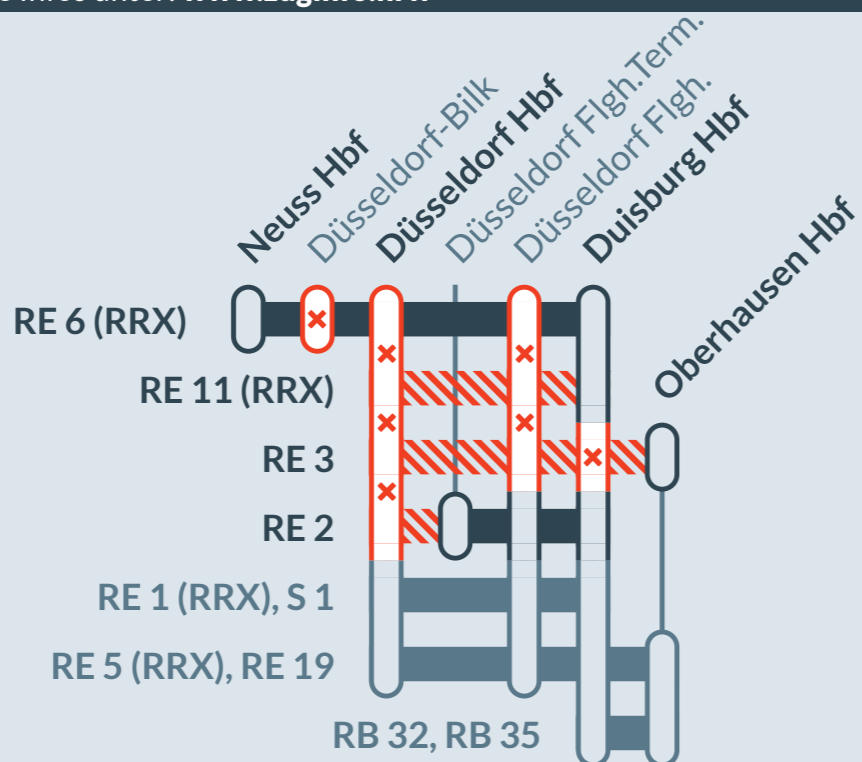

Teilausfälle und Umleitungen mit Haltausfällen zwischen:
Neuss Hbf, Düsseldorf Hbf, Oberhausen Hbf und **Essen Hbf**
(wechselnde Betroffenheiten vom 14.11.2023 bis zum 23.11.2023)

RE 2, RE 3, RE 6 (RRX), RE 11 (RRX)

von **Do, 16.11.2023** bis **Do, 23.11.2023**
21:00 Uhr **23:00 Uhr**

Teilausfälle und Umleitungen mit Haltausfällen zwischen:
Neuss Hbf und **Oberhausen Hbf**
 Zusätzlicher Ausfall auf der Linie **RE 6 (RRX)** zw. **Köln Hbf** und **Köln/Bonn Flgh.**
 weitere Infos unter: www.zuginfo.nrw

Zusatzinfo RE 2:
 nächtliche Ausfälle vom 14.-16.11. jeweils von 20:15 Uhr bis 0:10 Uhr

Ausfall des Haltes Düsseldorf Flughafen Terminal vom 20.11. 3:45 Uhr bis 23.11. 23 Uhr

beachten Sie die teilweise zeitgleichen Betroffenheiten auf den Linien S 1, RE 1, RE 5 & RE 19

RE 1 (RRX), RE 5 (RRX), RE 19

von **Fr, 17.11.2023** bis **Mo, 20.11.2023**
22:00 Uhr **05:00 Uhr**

Teilausfälle und Umleitungen mit Haltausfällen zwischen:
Düsseldorf Hbf und **Essen Hbf**
 Geänderte Abfahrtszeiten und Haltausfall **Düsseldorf Flughafen** auf der Linie **RE 19** vom 16.11.-23.11.2023; weitere Infos unter: www.zuginfo.nrw