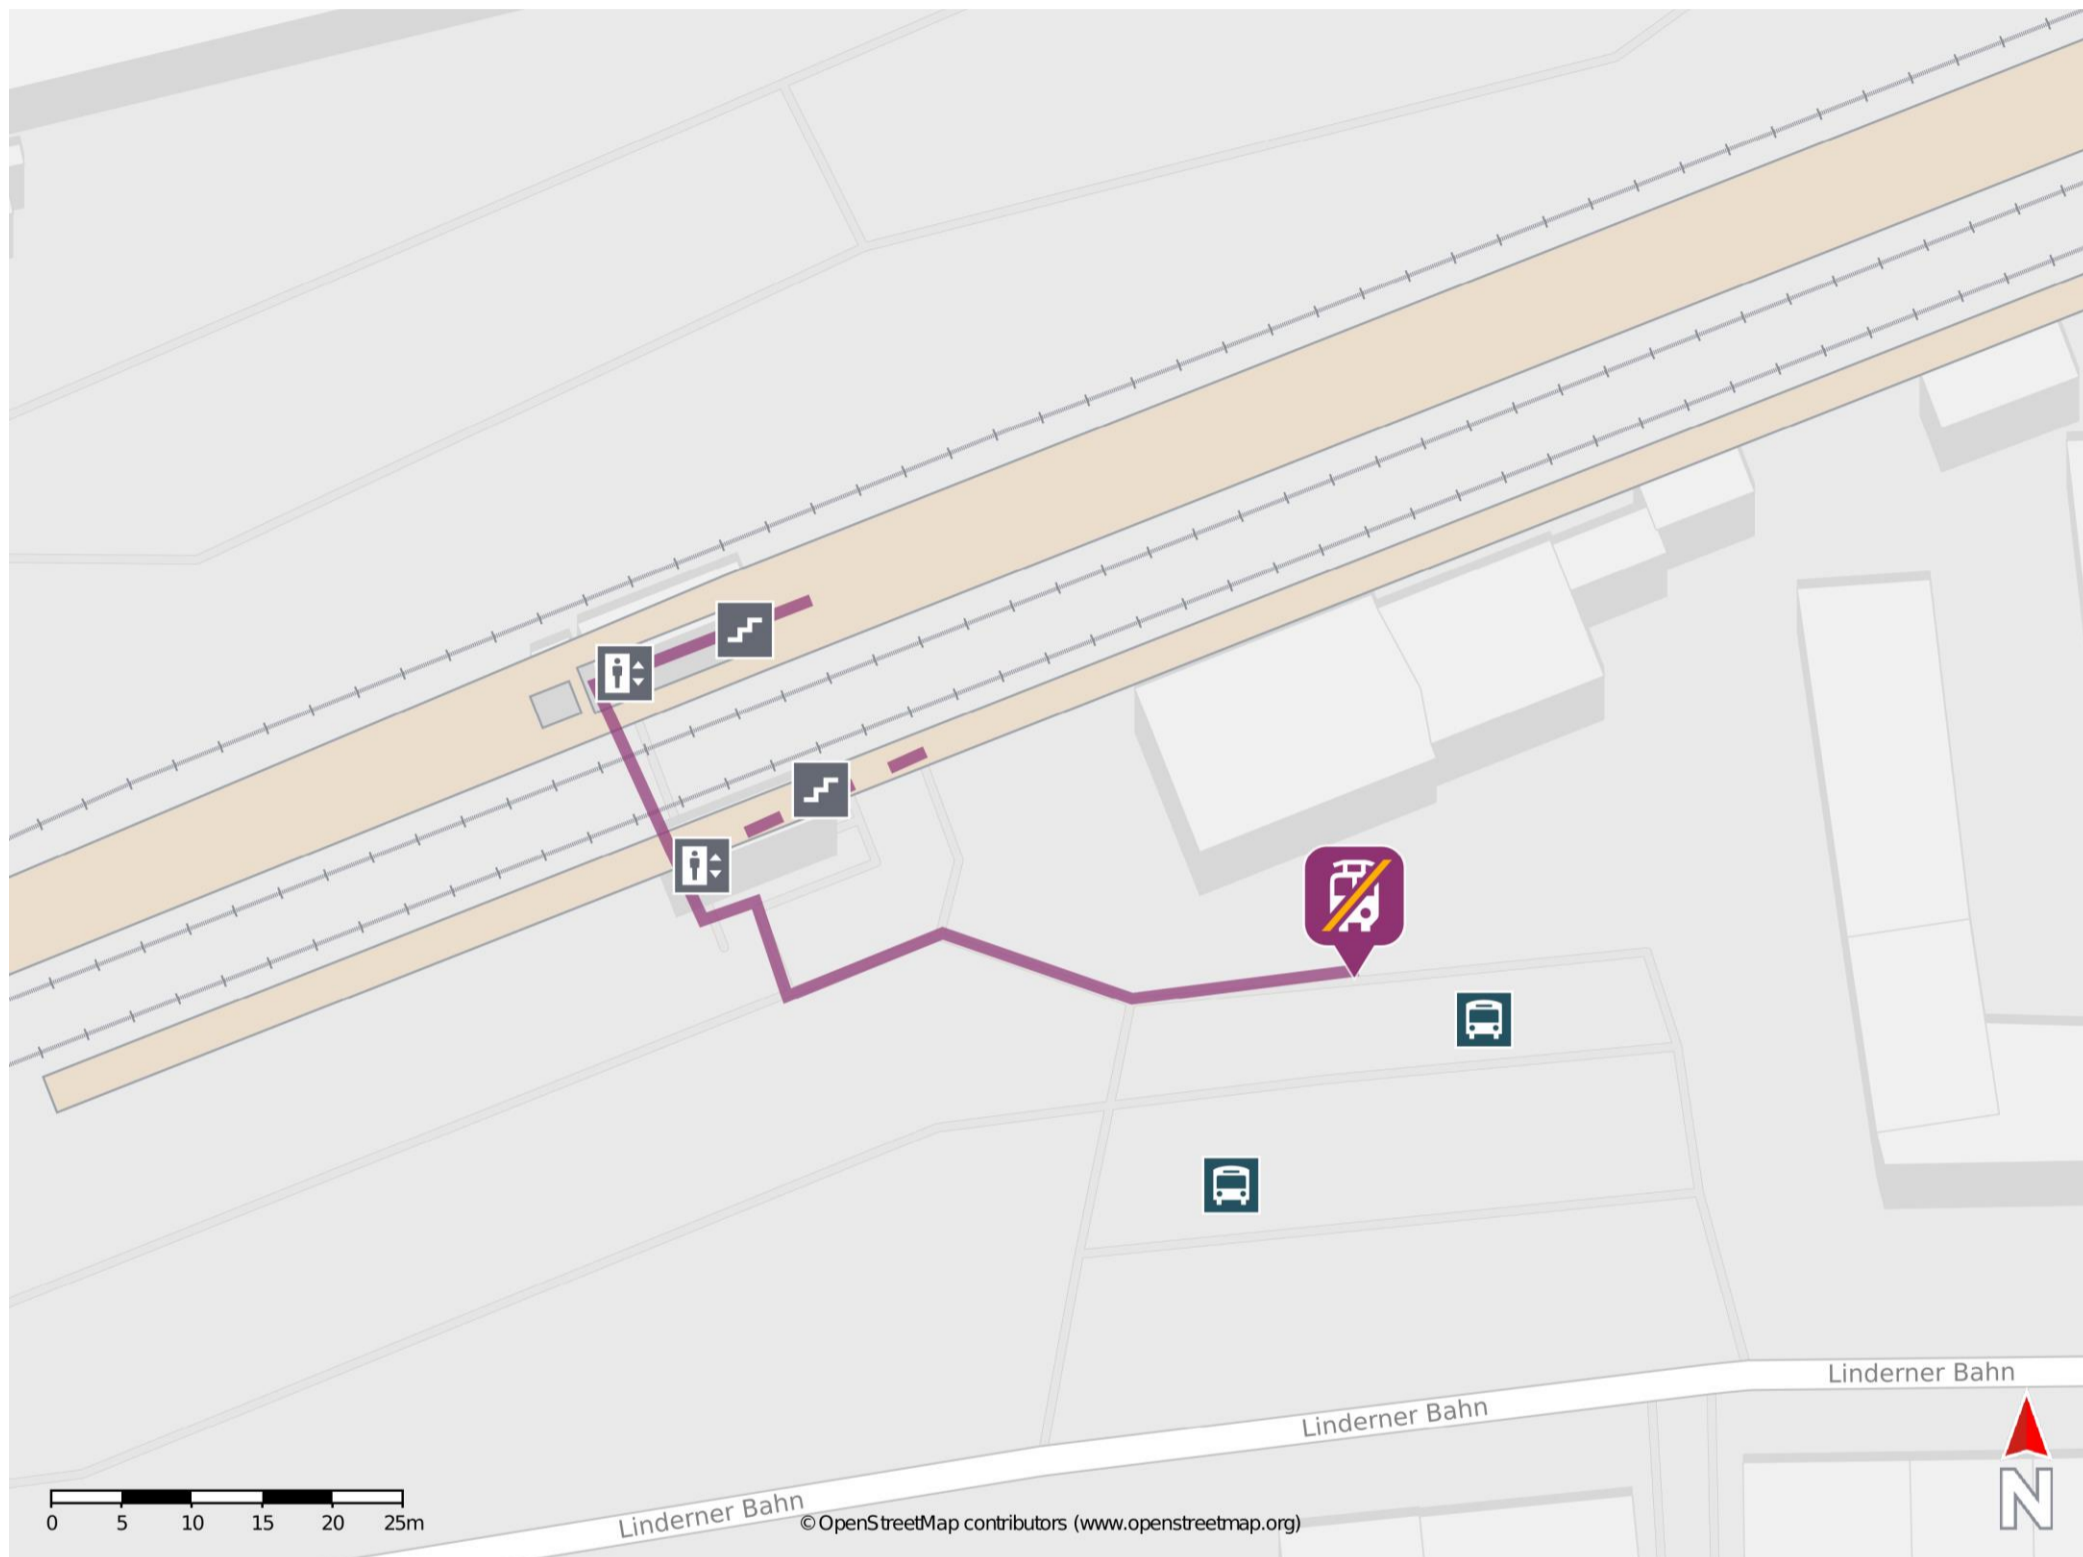

Umgebungsplan

Lindern

Wegbeschreibung Schienenersatzverkehr *

Verlassen Sie den Bahnsteig und begeben Sie sich vor das Bahnhofsgebäude. Die Ersatzhaltestelle befindet sich in unmittelbarer Nähe zum Bahnhofsgebäude an der Bushaltestelle Bahnhof.

*Fahrradmitnahme im Schienenersatzverkehr nur begrenzt, teilweise gar nicht möglich. Bitte informieren Sie sich bei dem von Ihnen genutzten Eisenbahnverkehrsunternehmen. Im QR Code sind die Koordinaten der Ersatzhaltestelle hinterlegt.

— barrierefrei
 — nicht barrierefrei