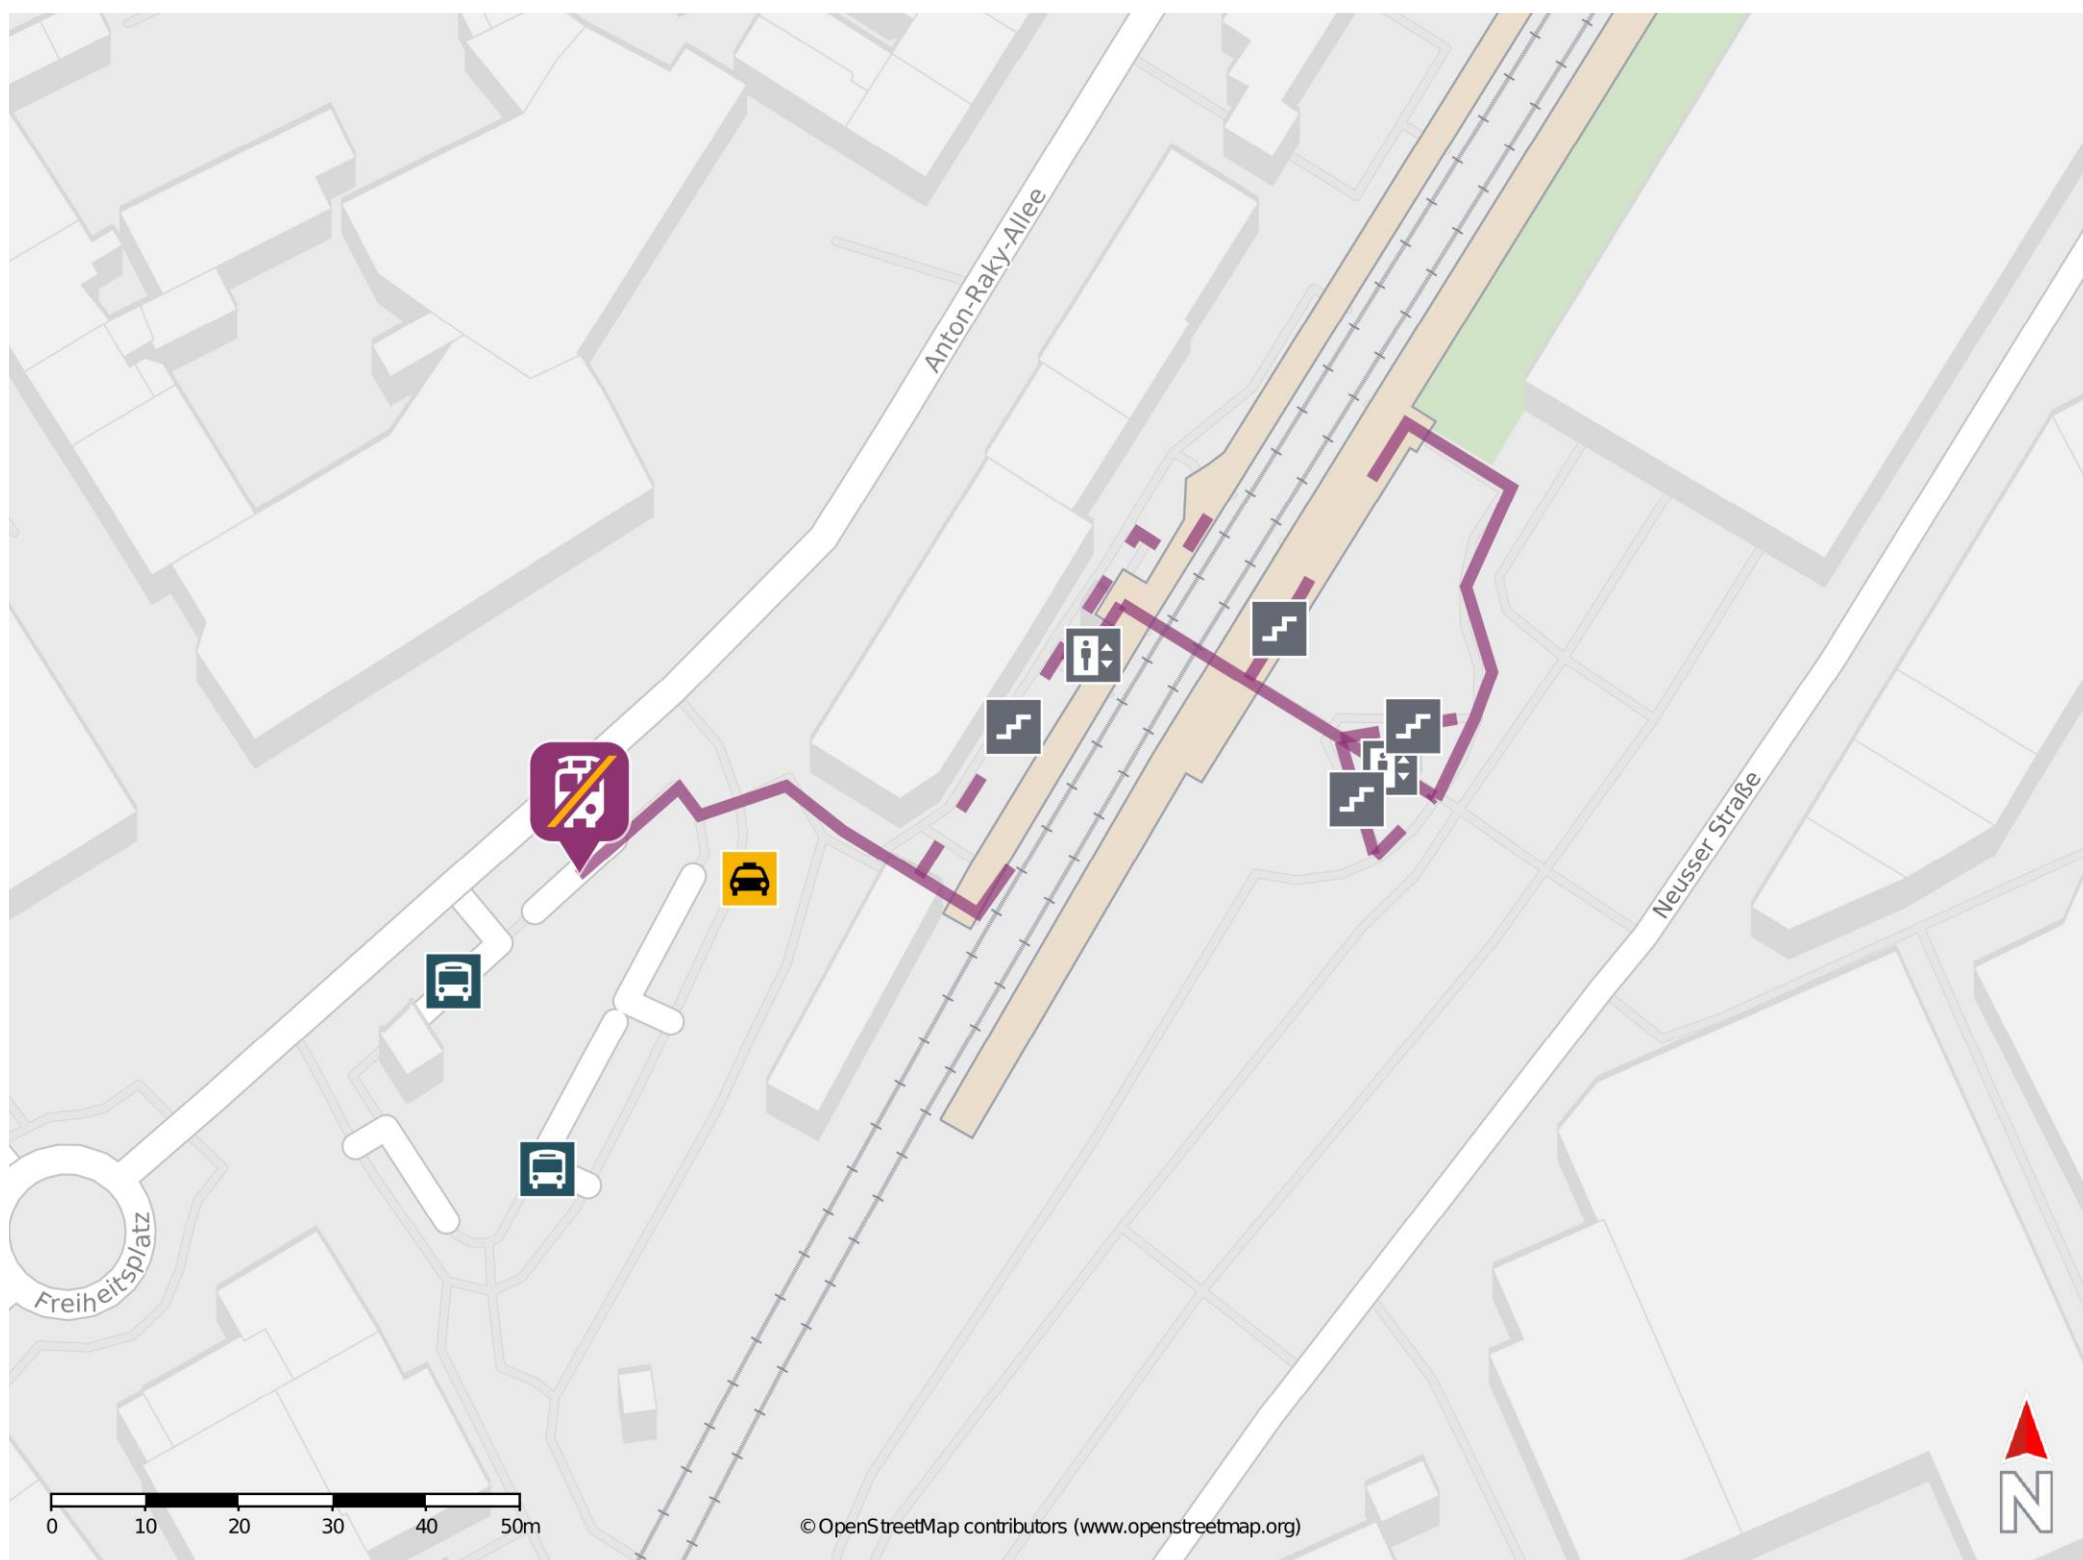

Umgebungsplan

Erkelenz

Wegbeschreibung Schienenersatzverkehr *

Verlassen Sie den Bahnsteig und begeben Sie sich vor das Bahnhofsgebäude. Biegen Sie links in die Straße Konrad-Adenauer-Platz ab und folgen Sie der Straße bis zur Ersatzhaltestelle. Die Ersatzhaltestelle befindet sich an der Bushaltestelle Bahnhof.

*Fahrradmitnahme im Schienenersatzverkehr nur begrenzt, teilweise gar nicht möglich. Bitte informieren Sie sich bei dem von Ihnen genutzten Eisenbahnverkehrsunternehmen. Im QR Code sind die Koordinaten der Ersatzhaltestelle hinterlegt.

— barrierefrei
- - - nicht barrierefrei