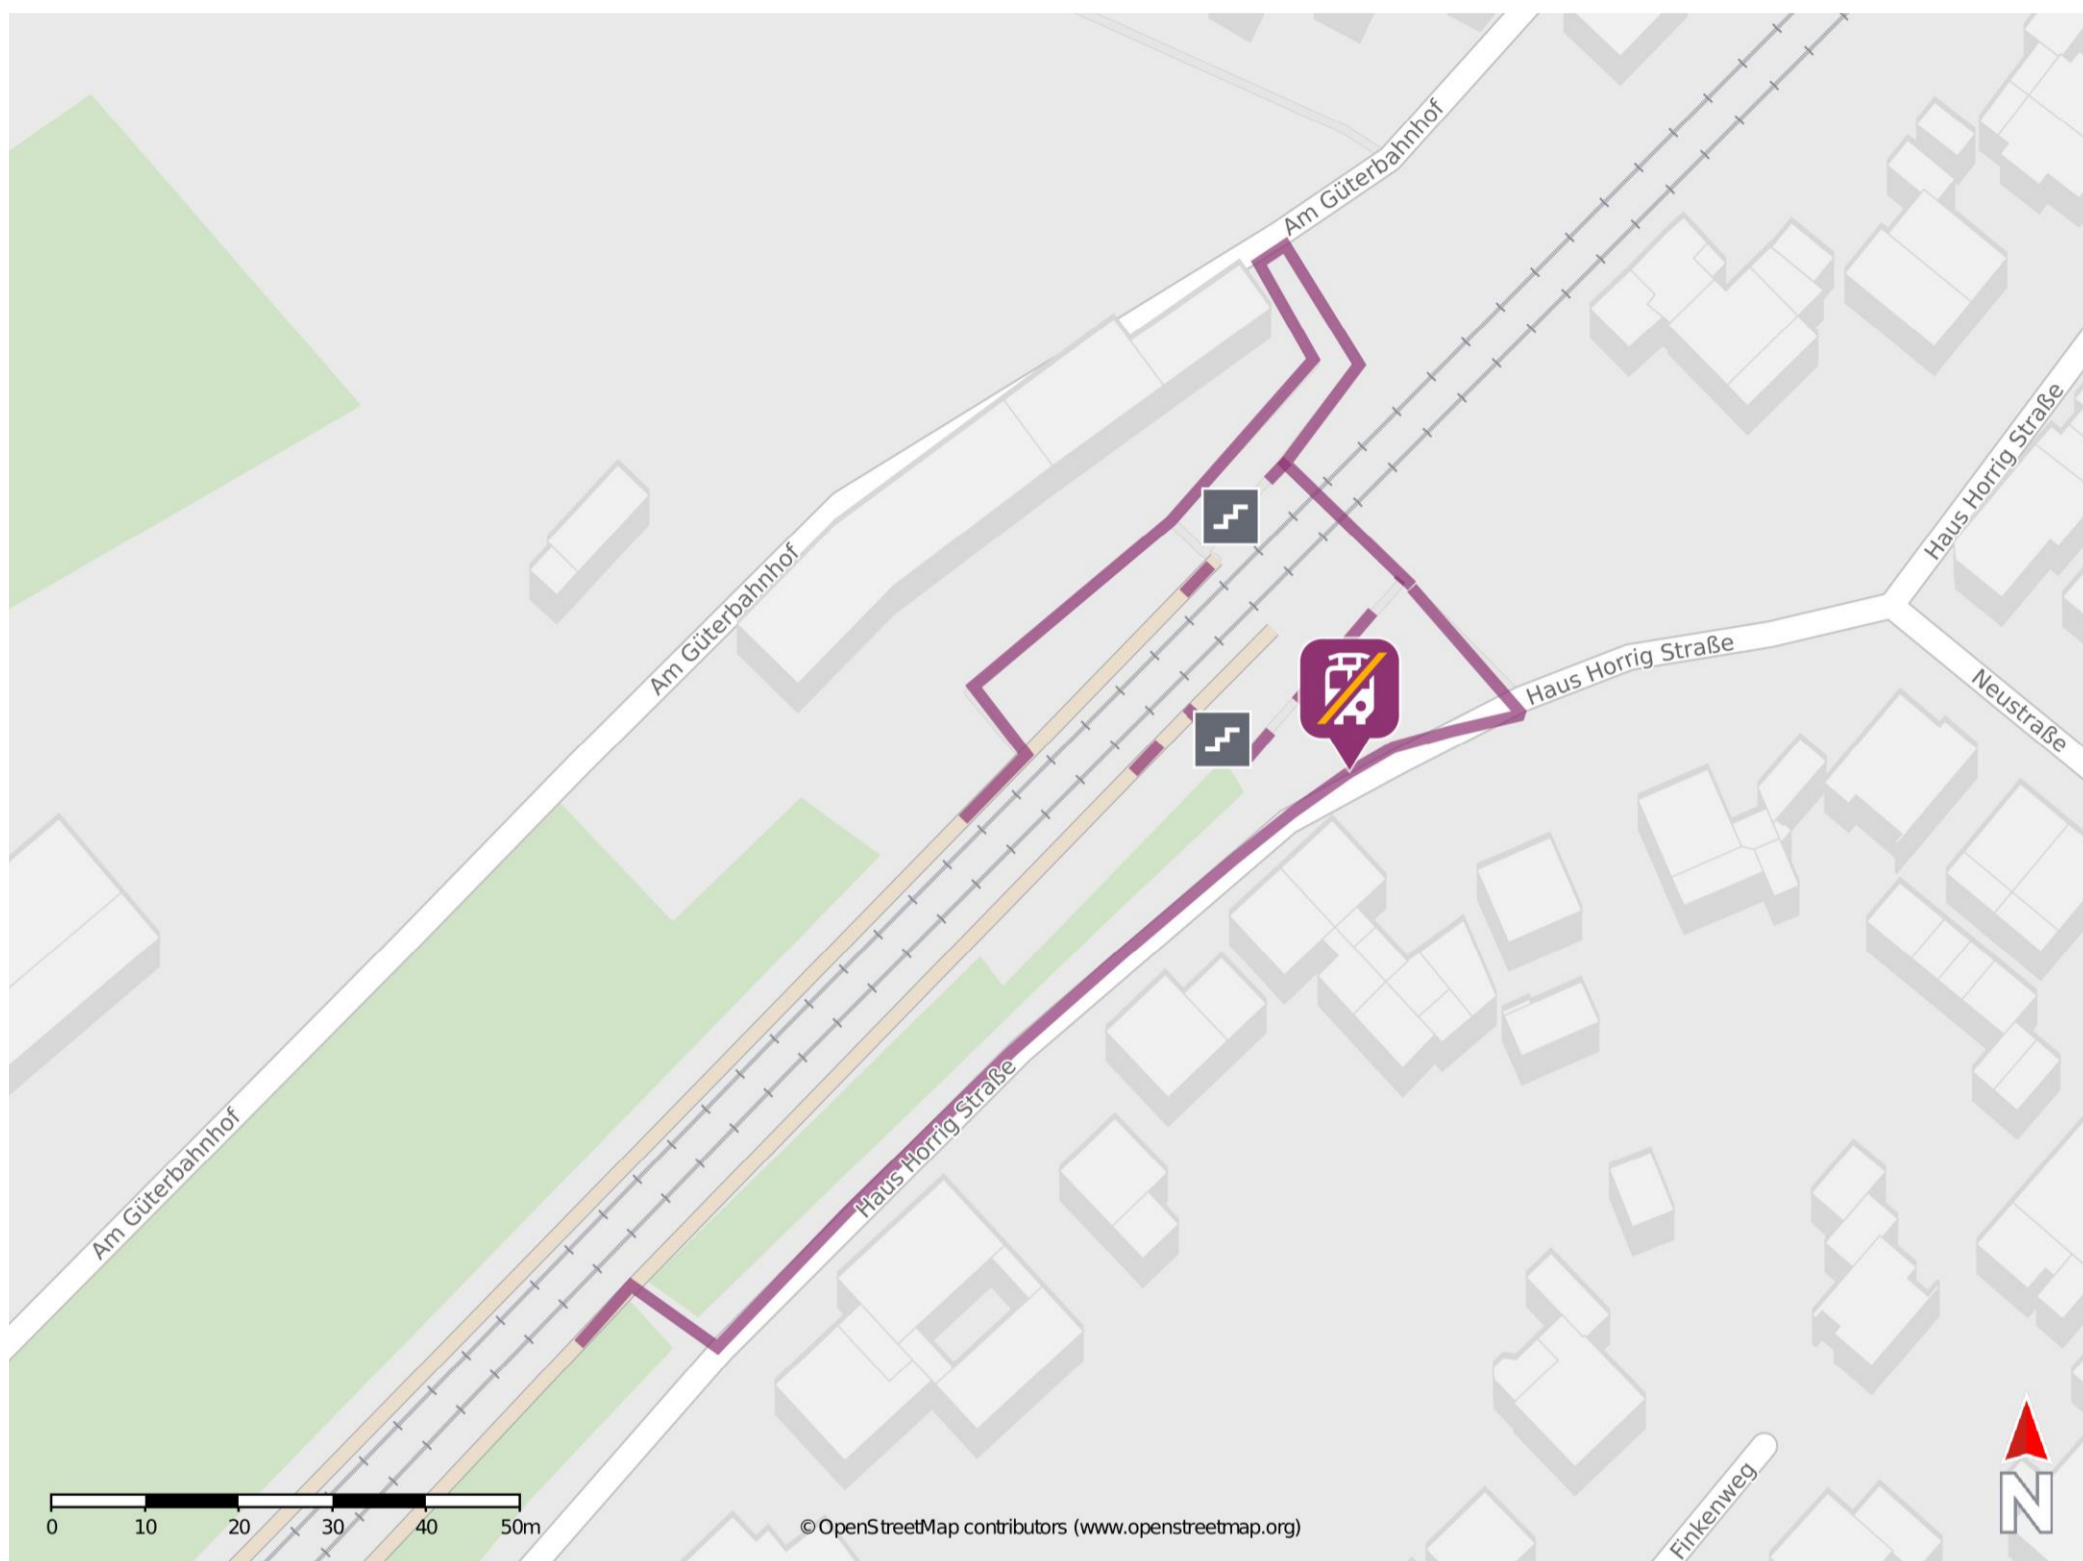

Umgebungsplan

Brachelen

Wegbeschreibung Schienenersatzverkehr *

Verlassen Sie den Bahnsteig und begeben Sie sich an die Haus-Horrig-Straße. Biegen Sie nach links. bzw rechts ab und folgen Sie dem Straßenverlauf bis zur Ersatzhaltestelle. Die Ersatzhaltestelle befindet sich an der Bushaltestelle Bahnhof.

*Fahrradmitnahme im Schienenersatzverkehr nur begrenzt, teilweise gar nicht möglich. Bitte informieren Sie sich bei dem von Ihnen genutzten Eisenbahnverkehrsunternehmen. Im QR Code sind die Koordinaten der Ersatzhaltestelle hinterlegt.

— barrierefrei
- - nicht barrierefrei