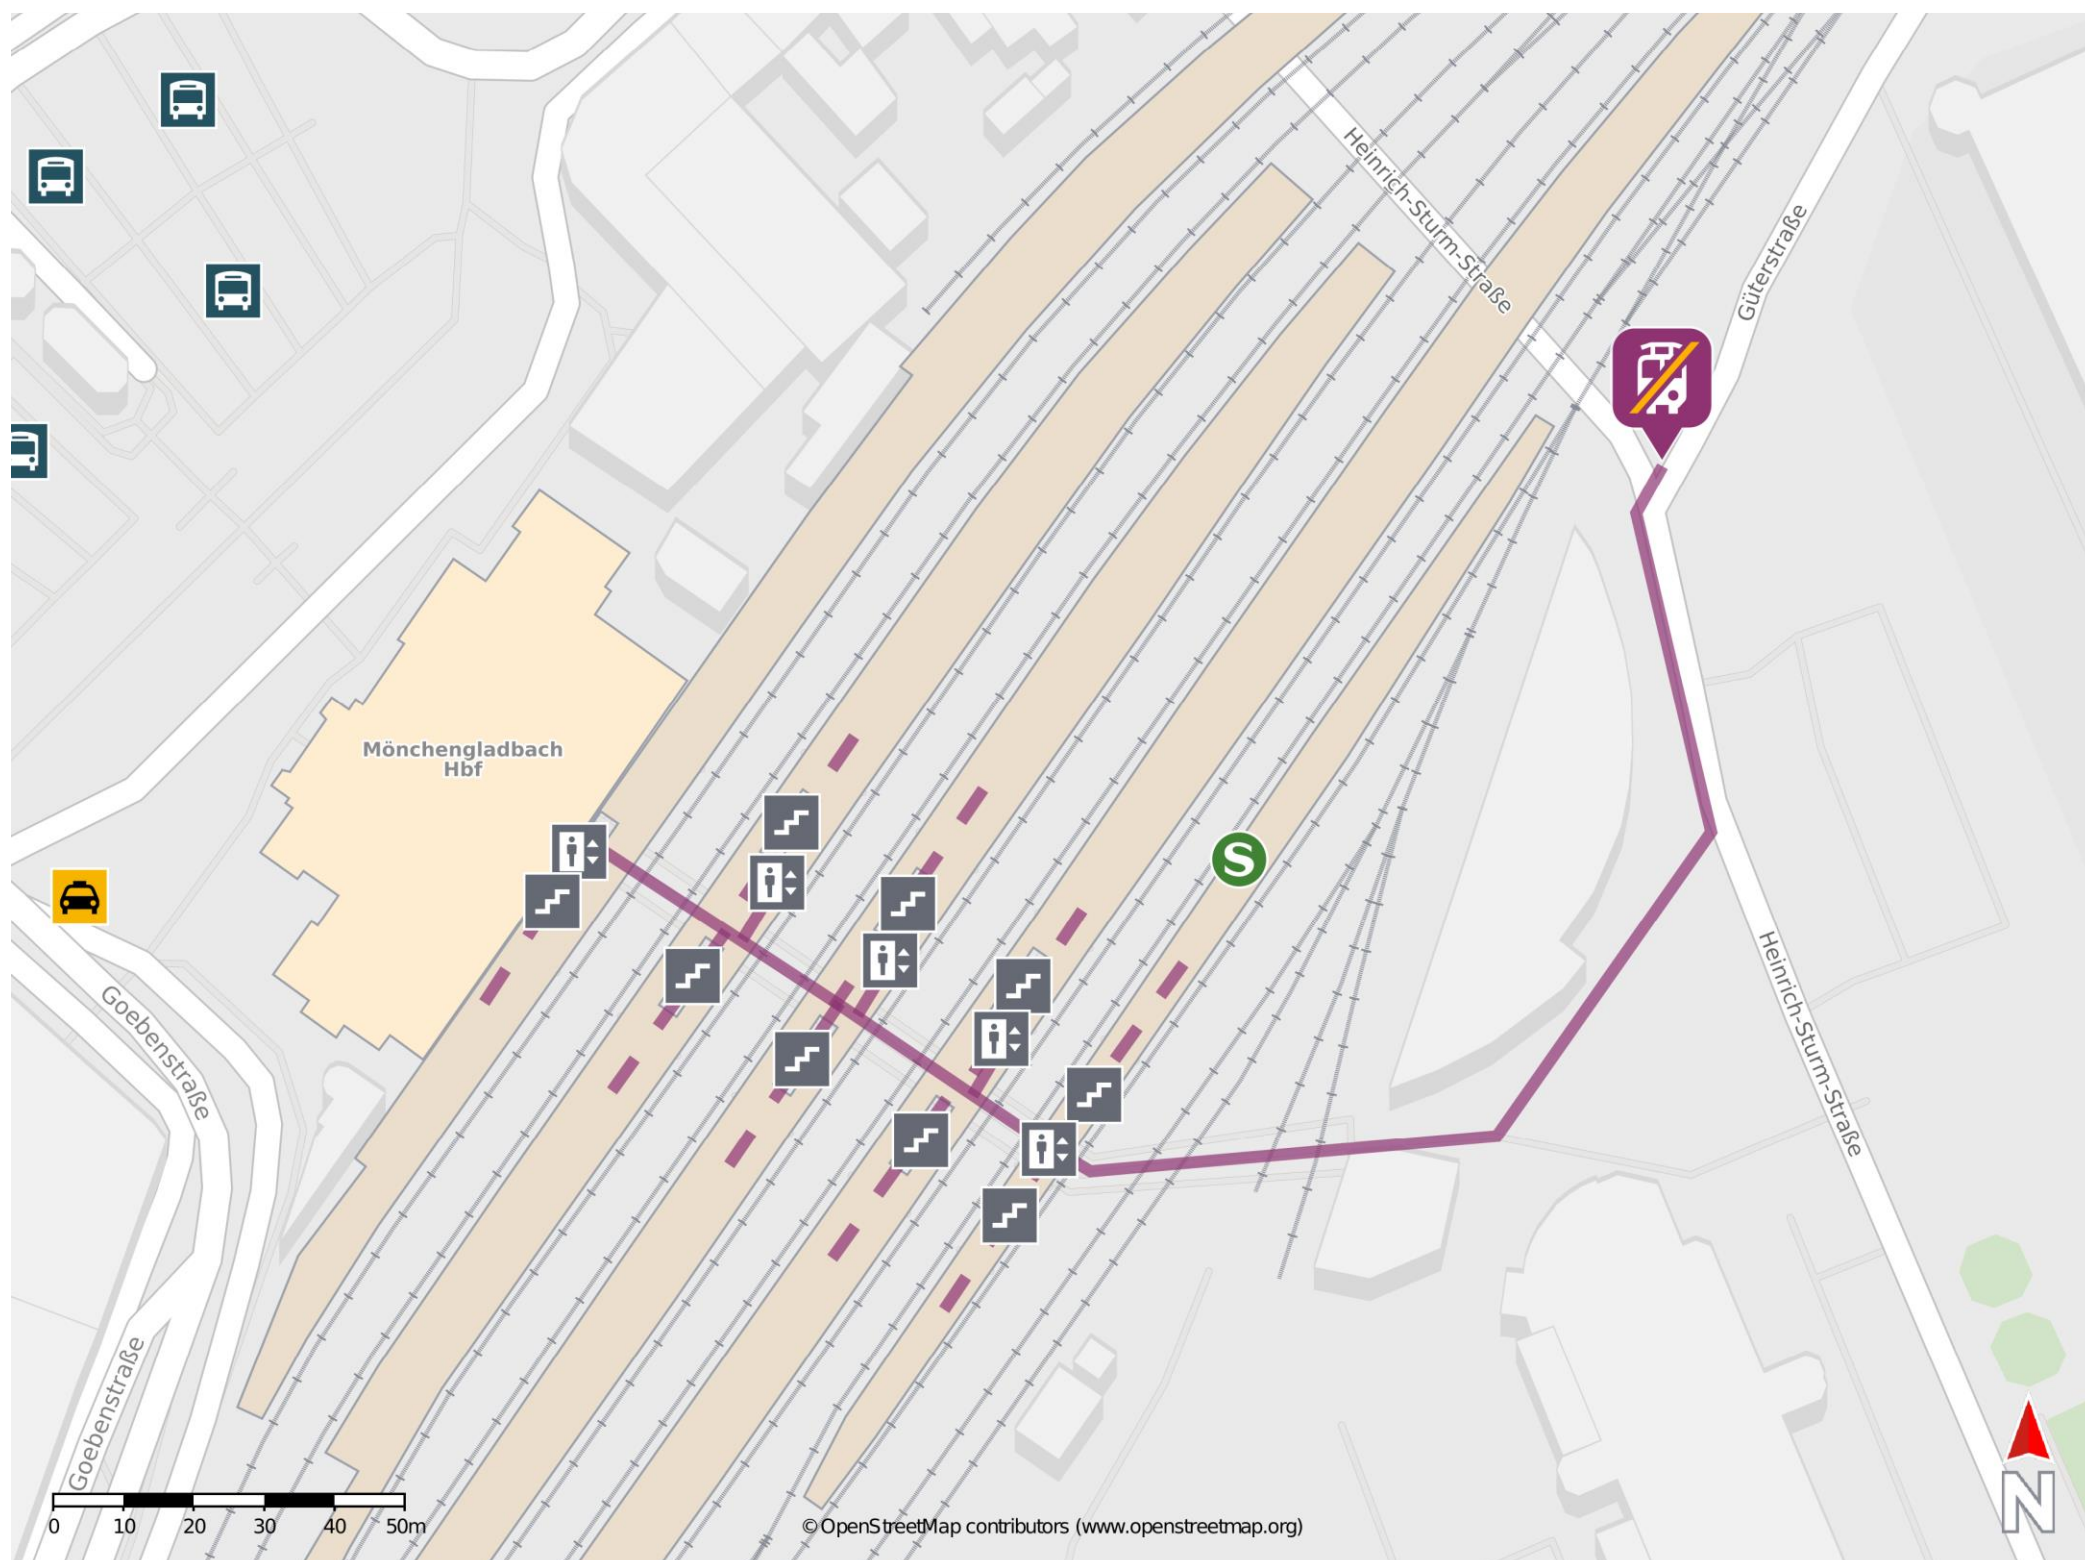

# Umgebungsplan

## Mönchengladbach Hbf

### Wegbeschreibung Schienenersatzverkehr \*

Verlassen Sie den Bahnsteig durch den Ausgang Platz der Republik. Halten Sie sich links und begeben Sie sich an die Heinrich-Sturm Straße. Folgen Sie dem Straßenverlauf bis zur Güterstraße. Die Ersatzhaltestelle befindet sich an der Haltestelle Güterstraße in unmittelbarer Nähe.

\*Fahrradmitnahme im Schienenersatzverkehr nur begrenzt, teilweise gar nicht möglich. Bitte informieren Sie sich bei dem von Ihnen genutzten Eisenbahnverkehrsunternehmen. Im QR Code sind die Koordinaten der Ersatzhaltestelle hinterlegt.