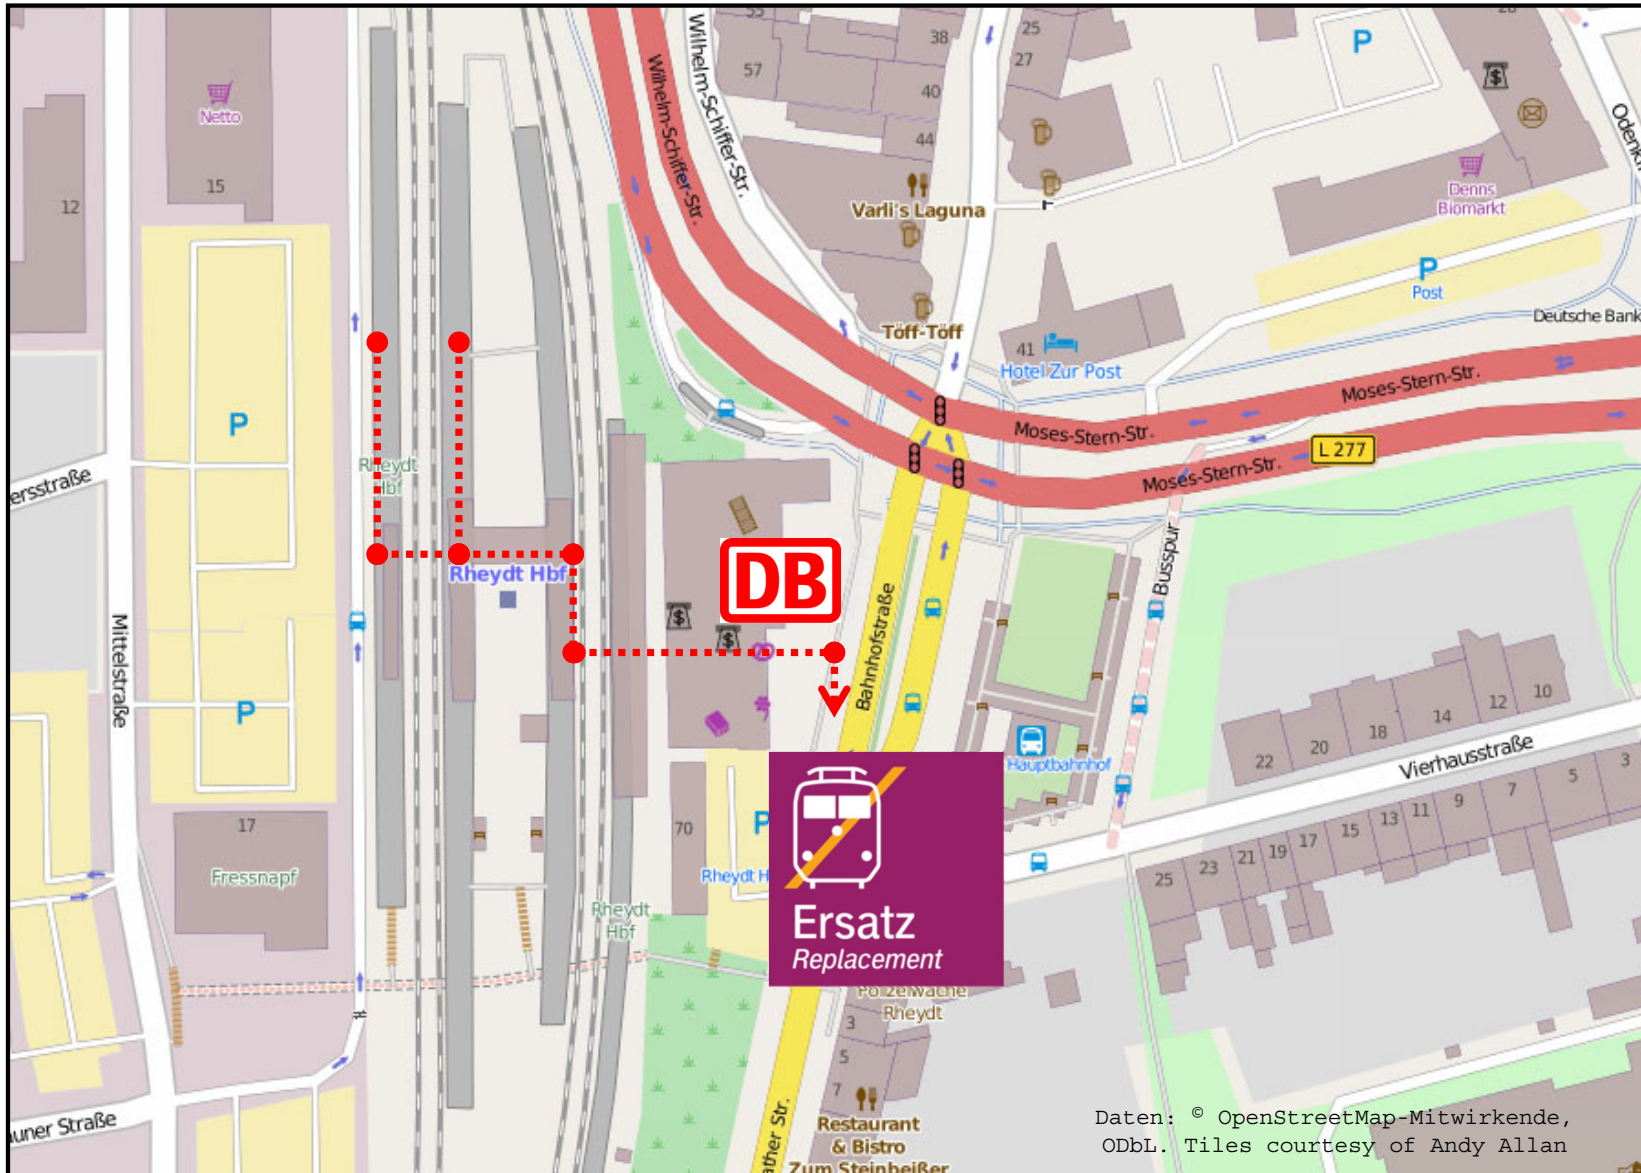

Schienerersatzverkehr

Rheydt Hbf – Haltestelle Hauptbahnhof

Richtung
Grevenbroich
Bussteig 3

Richtung
Mönchengladbach Hbf
Bussteig 8

Legende:

 Fußweg zum Halteplatz
für den Schienenersatzverkehr

Ihre Informationsmöglichkeiten: