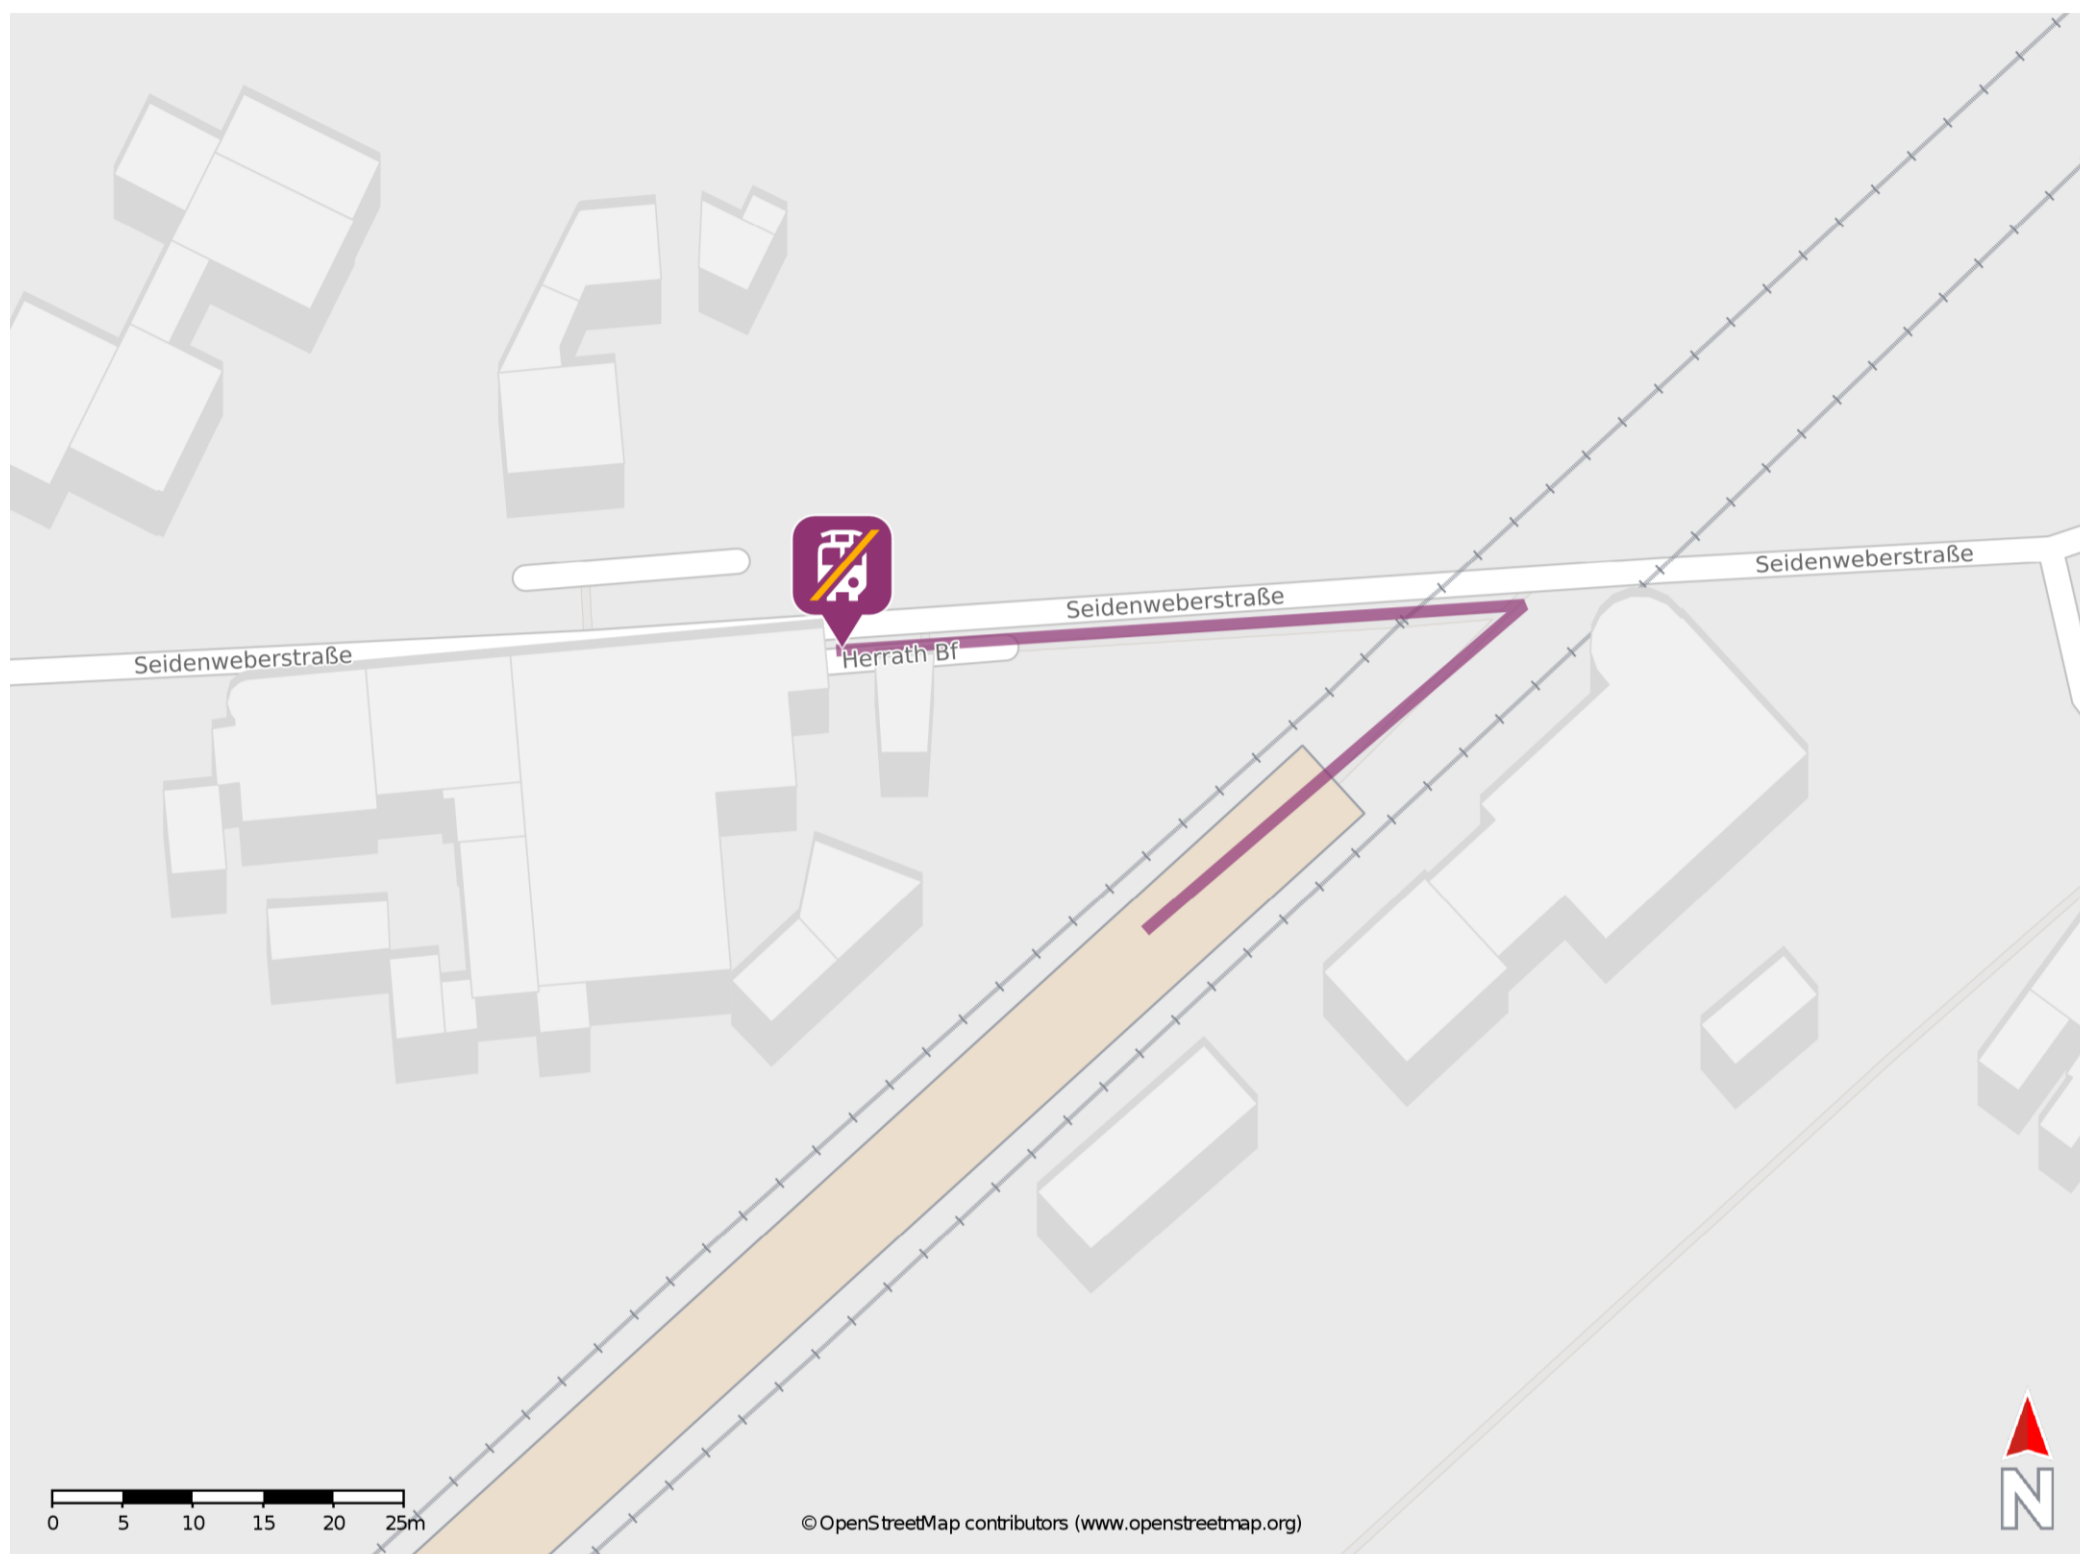

## Herrath

### Wegbeschreibung Schienenersatzverkehr \*

Verlassen Sie den Bahnsteig und begeben Sie sich an die Seidenweberstraße. Biegen Sie nach links ab und folgen Sie dem Straßenverlauf bis zur Ersatzhaltestelle. Die Ersatzhaltestelle befindet sich an der Bushaltestelle Bahnhof.

\* Fahrradmitnahme im Schienenersatzverkehr nur begrenzt möglich.  
Im QR Code sind die Koordinaten der Ersatzhaltestelle hinterlegt.

— barrierefrei  
— nicht barrierefrei