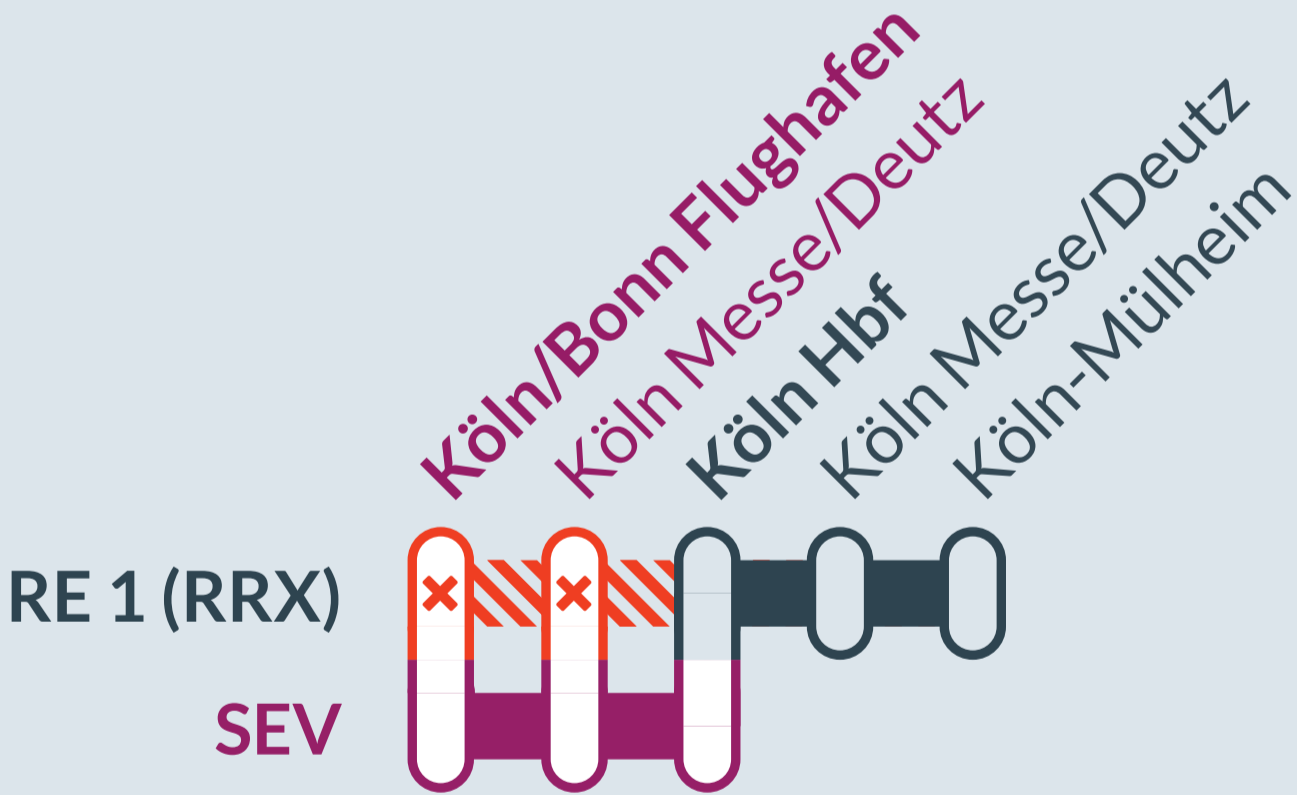

Baustellenbedingte Einschränkung:

RE 1 (RRX)

Köln/Bonn Flughafen ↔ Hamm (Westf) Hbf

von Mo, 27.11.2023 bis Do, 30.11.2023
jeweils von 02:00 Uhr bis 03:30 Uhr

Streckensperrung zwischen:
Köln/Bonn Flughafen und **Köln Hbf**

Teilausfall der Flughafenzüge mit Schienenersatzverkehr
zwischen **Köln/Bonn Flughafen** und **Köln Hbf**

Ausfall auf der Linie

Ersatzverkehr mit Bussen (SEV)

Ersatz
Replacement

Finden Sie Ihren
Ersatzverkehr
und Ihre Reise-
alternativen: