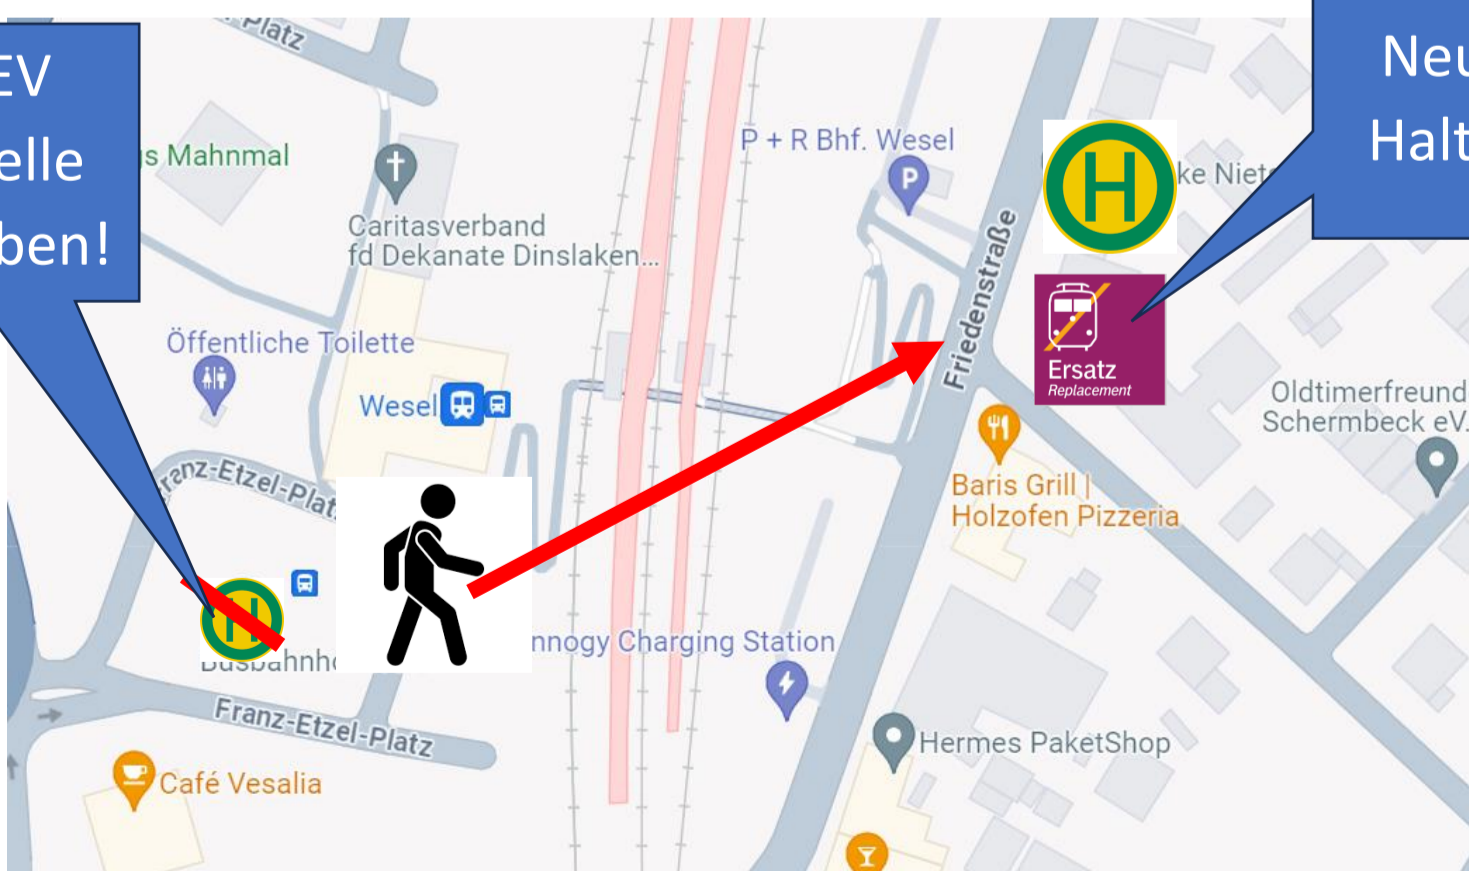

**Wichtiger  
Hinweis !**

**Sehr geehrte Fahrgäste!**

**Bitte beachten Sie !**

**SEV Haltestelle Wesel Bahnhof wurde verlegt!**

**Ersatzhaltestelle:** In der **Friedenstraße**

**Hausnummer: 18 - 26**

**(P+R Osteingang)**

alte SEV  
Haltestelle  
aufgehoben!

Neue SEV  
Haltestelle