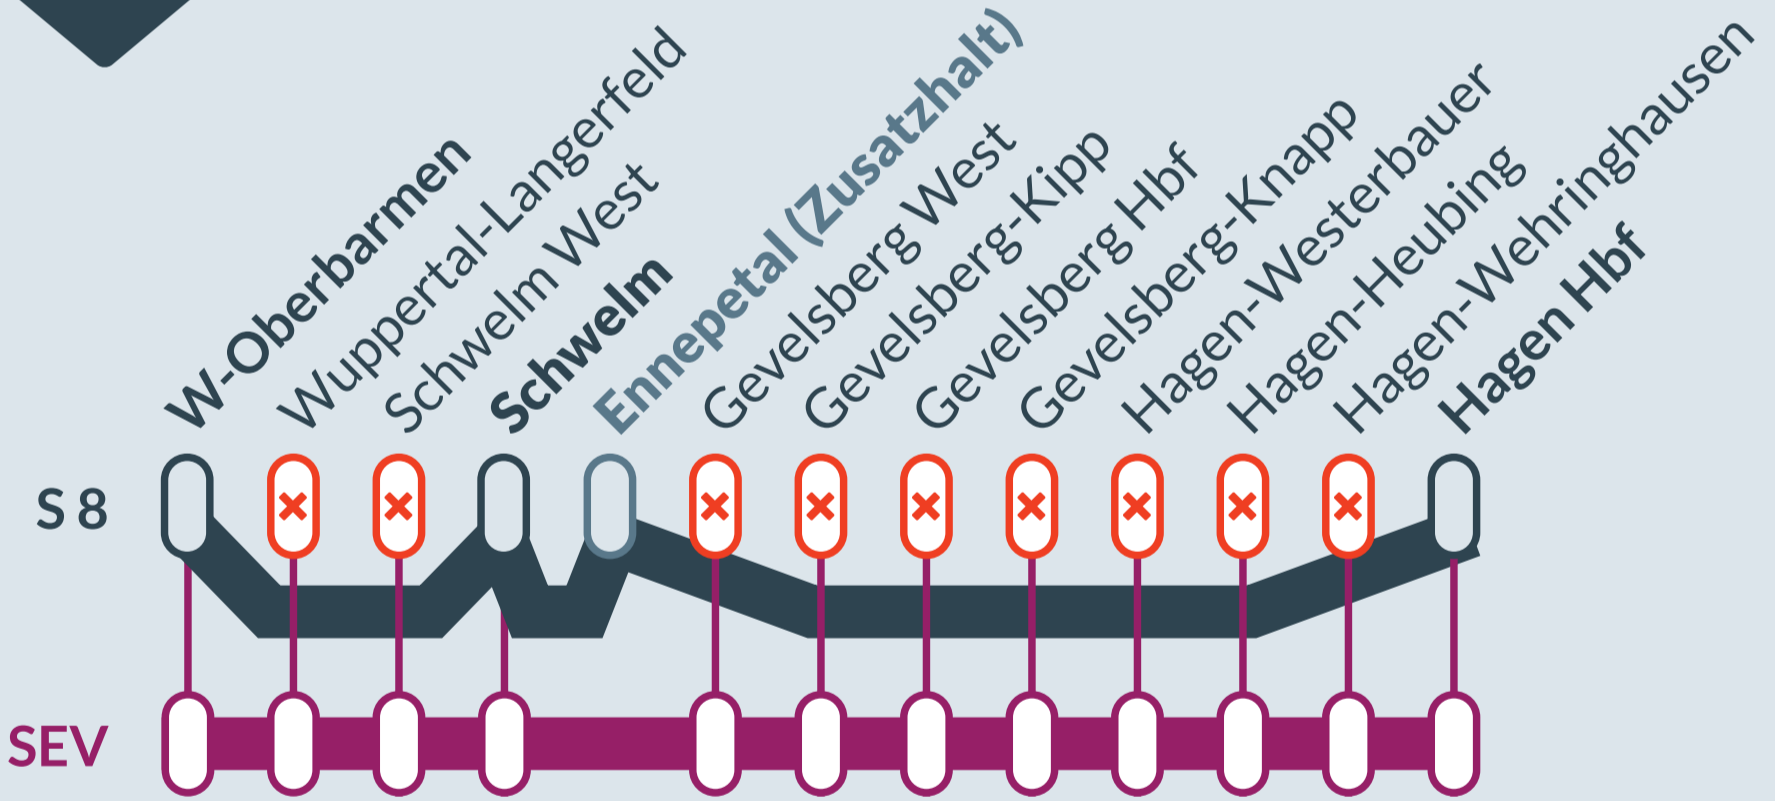

# Baustellenbedingte Einschränkung:

### Hagen Hbf ↔ Mönchengladbach Hbf

Nacht **07./08.12.2023** zwischen 23:00 Uhr und 3:00 Uhr

Haltausfälle zwischen:  
**Wuppertal-Oberbarmen** und **Hagen Hbf**

Zusatzhalt auf Umleitungsweg in Ennepetal

- Ersatzverkehr mit Bussen (SEV)
- betroffene Linie
- Umleitung auf der Linie