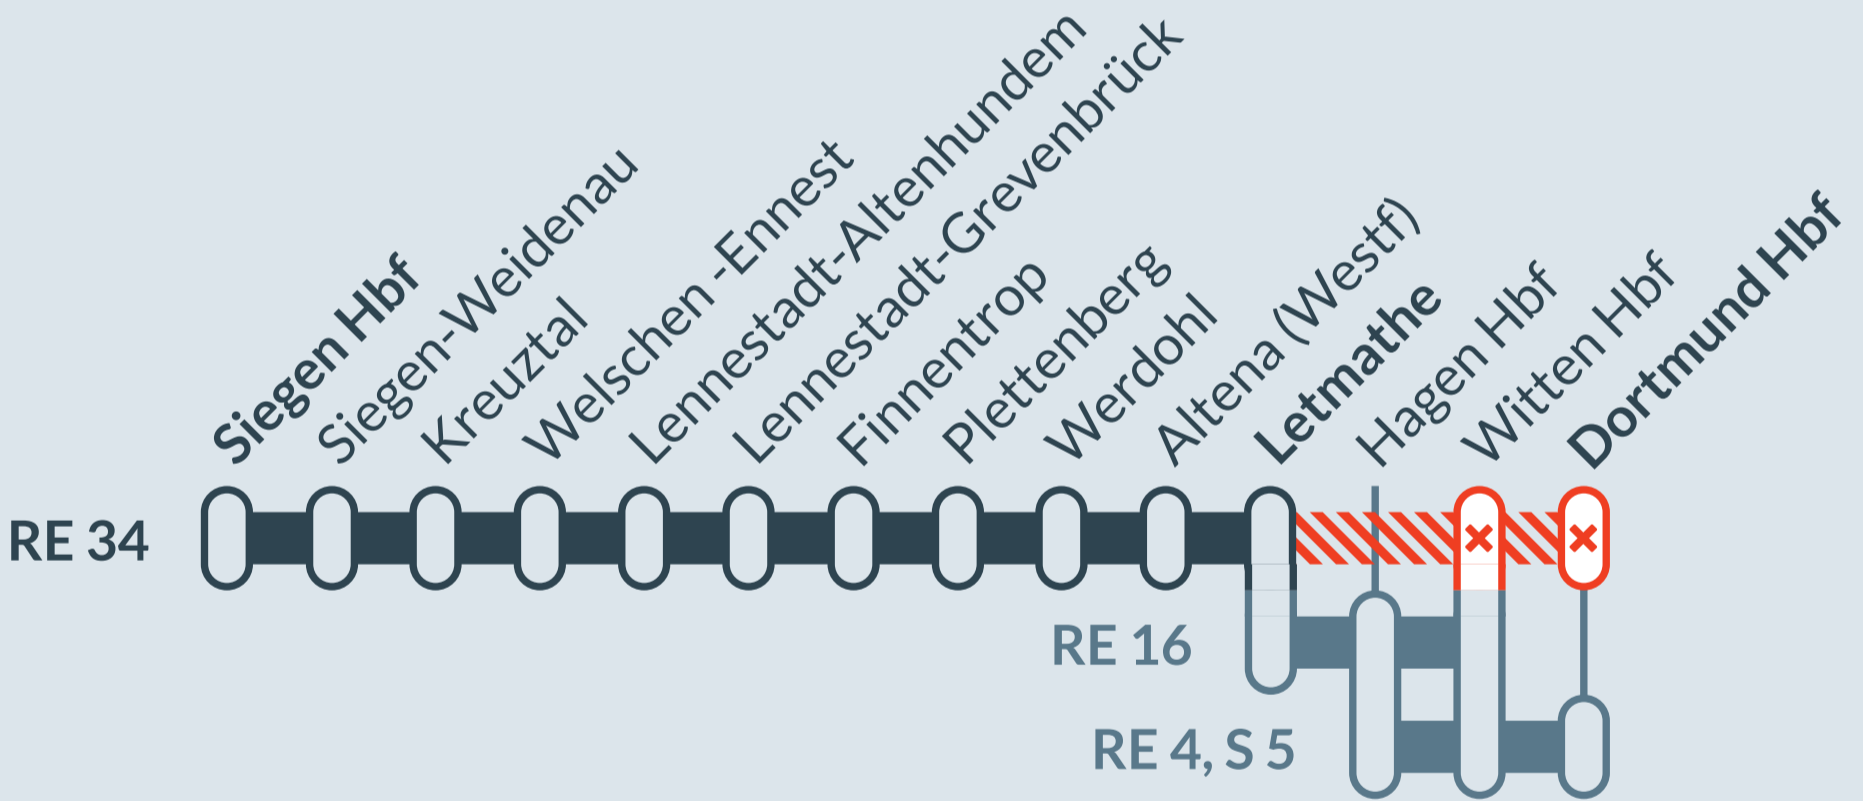

Baustellenbedingte Einschränkung:

RE 34

Siegen Hbf ↔ Dortmund Hbf

von
Fr, 01.12.2023
22:00 Uhr

bis
Mo, 04.12.2023
04:00 Uhr

Zugausfälle zwischen:
Iserlohn-Letmathe und Dortmund Hbf

-  Ausfall auf der Linie
-  betroffene Linie
-  Alternative Verbindungen

Finden Sie Ihren
Ersatzverkehr
und Ihre **Reise-**
alternativen:

☎ 0202 515 62 515
(Ortstarif)
📱 www.zuginfo.nrw

zuginfo.nrw ist ein Serviceangebot für Kunden
im Regionalverkehr in Nordrhein-Westfalen.