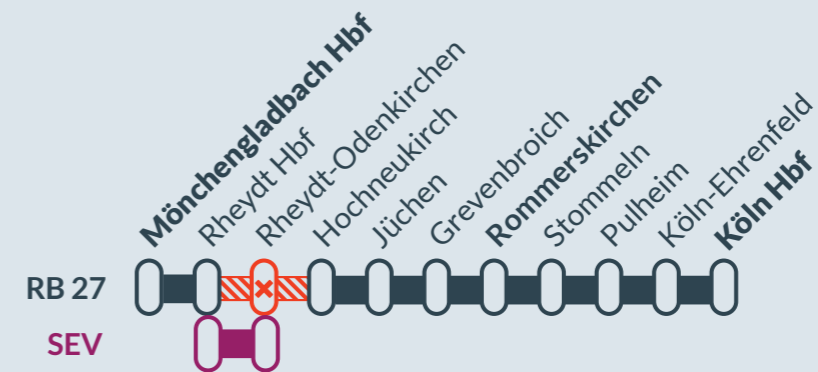

☎ 0202 515 62 515
(Ortstarif)
📱 www.zuginfo.nrw

zuginfo.nrw ist ein Serviceangebot für Kunden
im Regionalverkehr in Nordrhein-Westfalen.

- Ausfall auf der Linie
- Ersatzverkehr mit Bussen (SEV)
- betroffene Linie
- Umleitung auf der Linie

Finden Sie Ihren
Ersatzverkehr
und Ihre **Reise-**
alternativen: