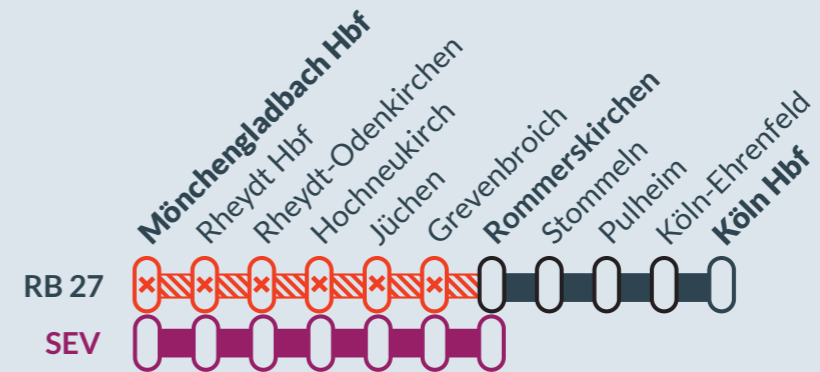

Baustellenbedingte Einschränkung:

RE 8, RB 27

Koblenz Hbf ↔ Mönchengladbach Hbf

Bahnsteig-, Leit- und Sicherungstechnicarbeiten zwischen:
Rommerskirchen und **Mönchengladbach Hbf**
(wechselnde Betroffenheiten nach Bauphasen)

von
Fr, 15.12.2023
21:00 Uhr

bis
Mo, 18.12.2023
02:00 Uhr

Teilausfälle und Schienenersatzverkehr zwischen:
Rheydt-Odenkirchen und **Mönchengladbach Hbf**

Nächte **Fr/Sa, 22./23.12.2023** bis **Do/Fr, 28./29.12.2023**
jeweils zwischen **20:45 Uhr** und **05:00 Uhr**

RB 27 Teilausfälle und Schienenersatzverkehr zwischen:
Rommerskirchen und **Mönchengladbach Hbf**

Nächte **Fr/Sa, 29./30.12.2023** bis **Do/Fr, 04./05.01.2024**
jeweils zwischen **20:30 Uhr** und **05:00 Uhr**