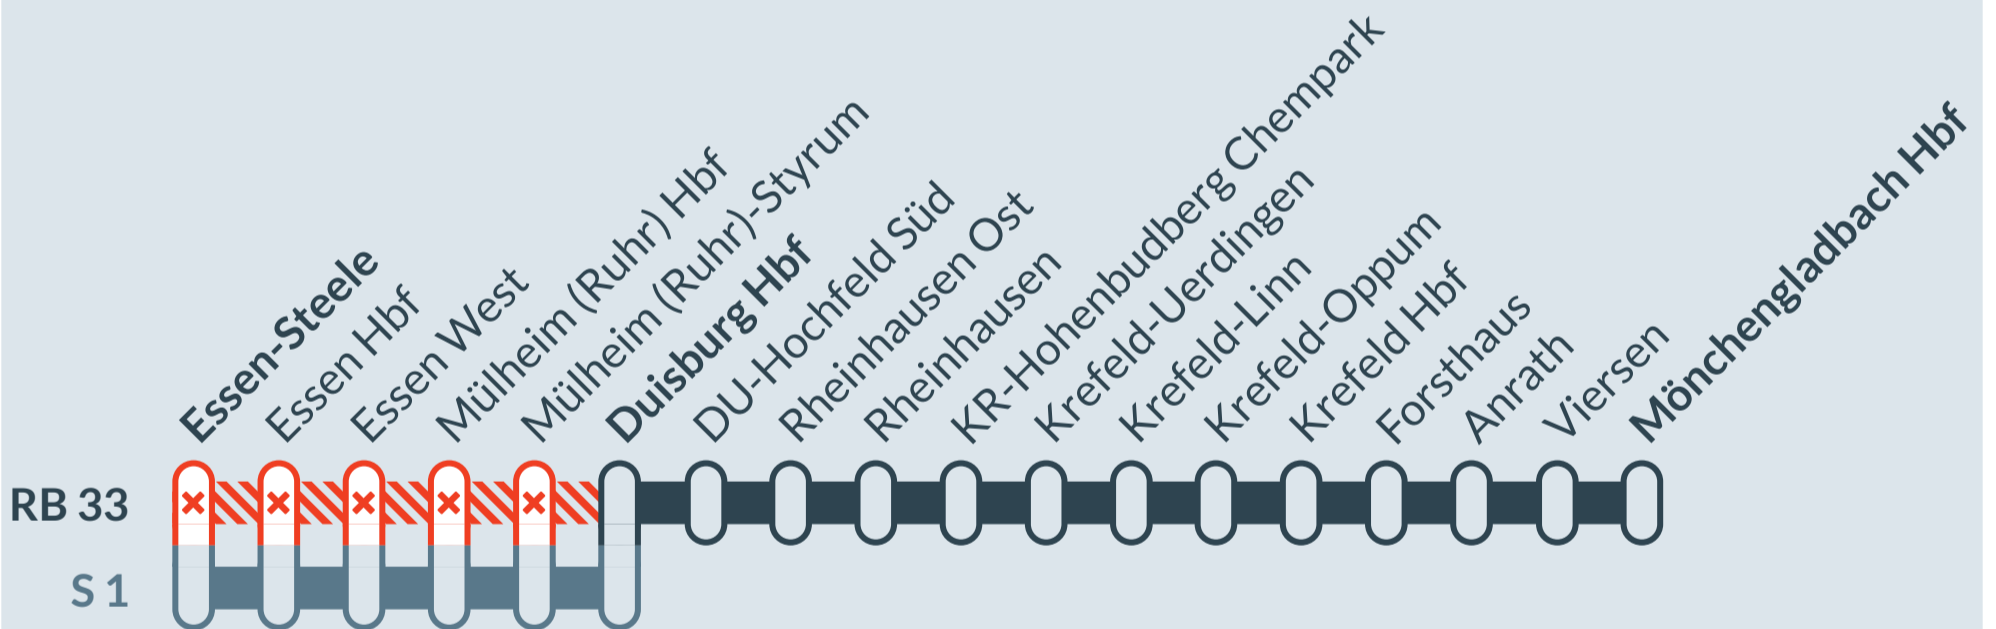

Baustellenbedingte Einschränkung:

RB 33

Essen-Steele ↔ Aachen Hbf

Samstag, 16.12.2023 bis Samstag, 23.12.2023
täglich zwischen 5:20 Uhr und 19:40 Uhr

Zugausfälle zwischen:
Essen-Steele / Essen Hbf und **Duisburg Hbf**

- Ausfall auf der Linie
- betroffene Linie
- Alternative Verbindungen

Finden Sie Ihren
Ersatzverkehr
und Ihre **Reise-**
alternativen:

☎ 0202 515 62 515
(Ortstarif)
📱 www.zuginfo.nrw

zuginfo.nrw ist ein Serviceangebot für Kunden
im Regionalverkehr in Nordrhein-Westfalen.