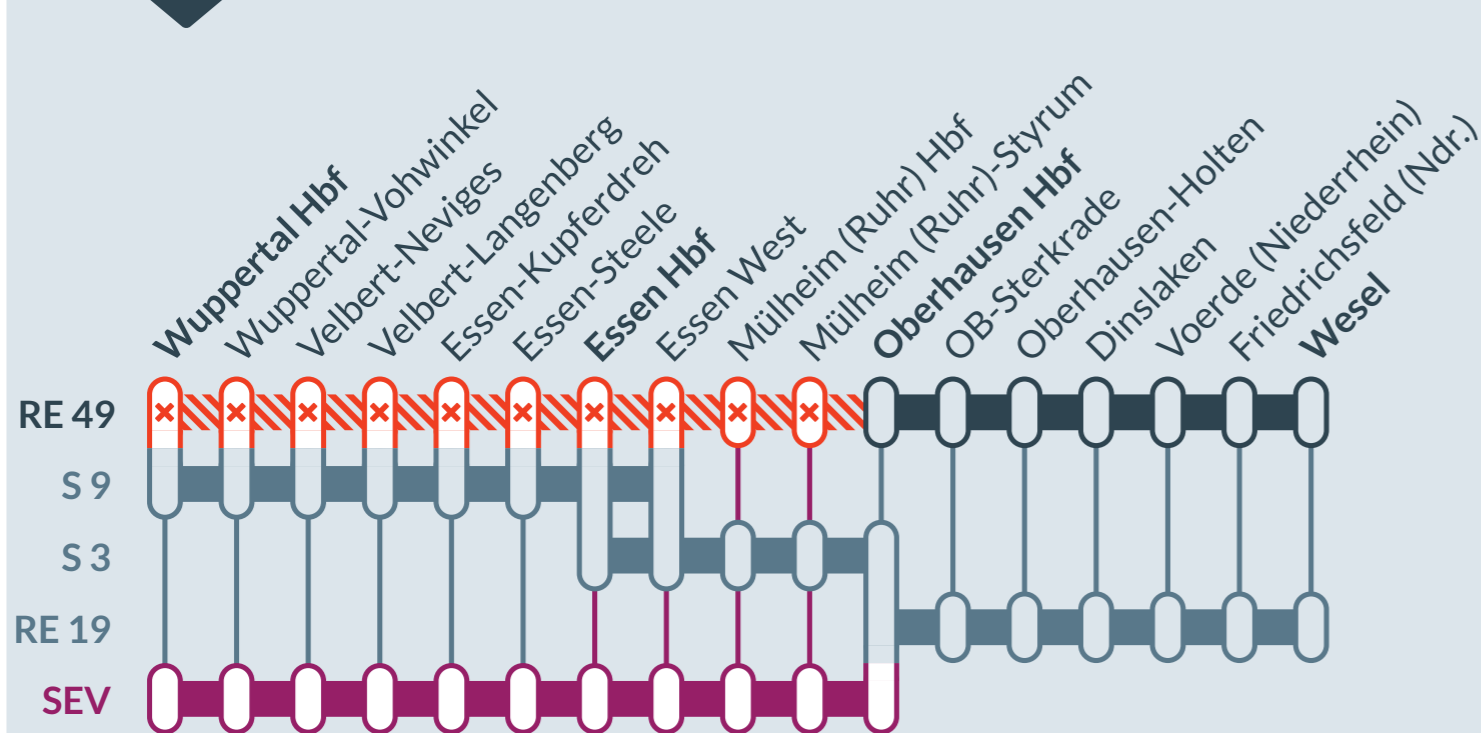

# RE 49

Wuppertal Hbf ↔ Wesel

von  
Mo, 18.12.2023  
4:00 Uhr

bis  
Fr, 22.12.2023  
20:00 Uhr

Zugausfälle zwischen:  
Wuppertal Hbf und Oberhausen Hbf

### Baustellenbedingte Einschränkung:

# S 3

Hattingen Mitte ↔ Oberhausen Hbf

von  
Fr, 15.12.2023  
21:00 Uhr

bis  
Mo, 25.12.2023  
3:00 Uhr

Zugausfälle zwischen:  
Essen-Steele Ost und Essen Hbf

0202 515 62 515  
(Ortstarif)  
www.zuginfo.nrw

zuginfo.nrw ist ein Serviceangebot für Kunden im Regionalverkehr in Nordrhein-Westfalen.

- Ausfall auf der Linie
- Ersatzverkehr mit Bussen (SEV)
- betroffene Linie
- Alternative Verbindungen

Finden Sie Ihren Ersatzverkehr und Ihre Reisealternativen: