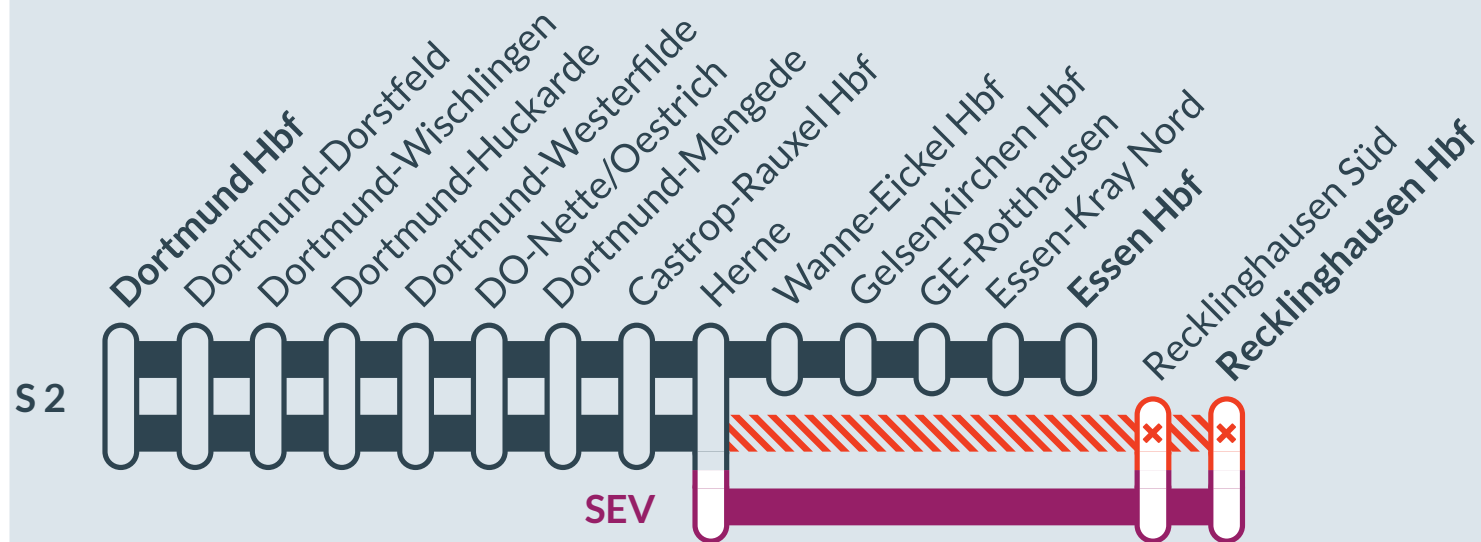

## Essen Hbf ↔ Recklinghausen Hbf

Nacht 16./17.12.2023

zwischen 21:00 Uhr und 1:00 Uhr

Zugausfälle mit Ersatzverkehr (Busse) zwischen:  
**Herne** und **Recklinghausen Hbf**

## Hagen Hbf ↔ Haltern am See / Recklinghausen

Nacht 16./17.12.2023

zwischen 20:00 Uhr und 1:00 Uhr

Zugausfälle mit Ersatzverkehr (Busse) zwischen:  
**Bottrop Hbf** und **Haltern am See / Recklinghausen Hbf**

- Ausfall auf der Linie
- Ersatzverkehr mit Bussen (SEV)
- betroffene Linie

**Ersatz Replacement**

Finden Sie Ihren **Ersatzverkehr** und Ihre **Reisealternativen:**

☎ 0202 515 62 515  
(Ortstarif)

📱 [www.zuginfo.nrw](http://www.zuginfo.nrw)