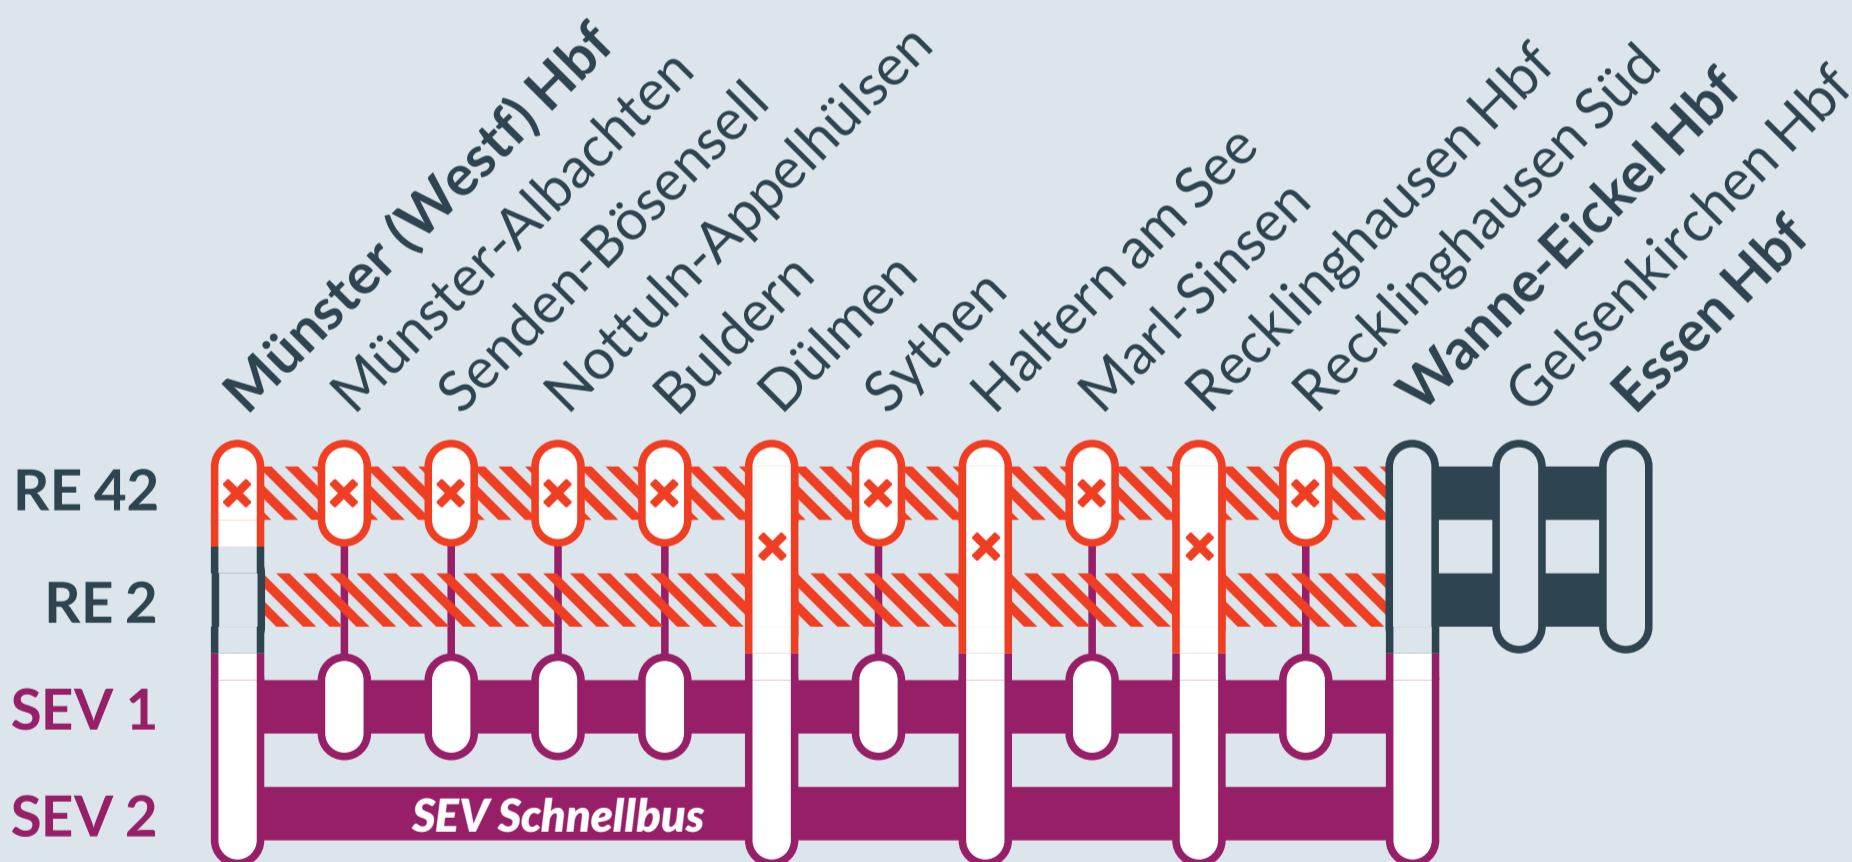

Baustellenbedingte Einschränkung:

RE 2, RE 42

Osnabrück ↔ Essen / Düsseldorf (RE 2)

Münster ↔ Essen / Mönchengladb. (RE 42)

Nacht 16./17.12.2023

zwischen 21 Uhr und 5 Uhr

Zugausfälle mit Ersatzverkehr (Busse) zwischen:
(Gelsenkirchen) Wanne-Eickel Hbf und **Münster Hbf**

Einzelne Fahrten der Linie RE 42 fallen zwischen Gelsenkirchen Hbf und Münster Hbf. Bitte beachten Sie die Informationen in der Reiseauskunft.

Ausfall auf der Linie

Ersatzverkehr mit Bussen (SEV)

Finden Sie Ihren
Ersatzverkehr
und Ihre Reise-
alternativen: