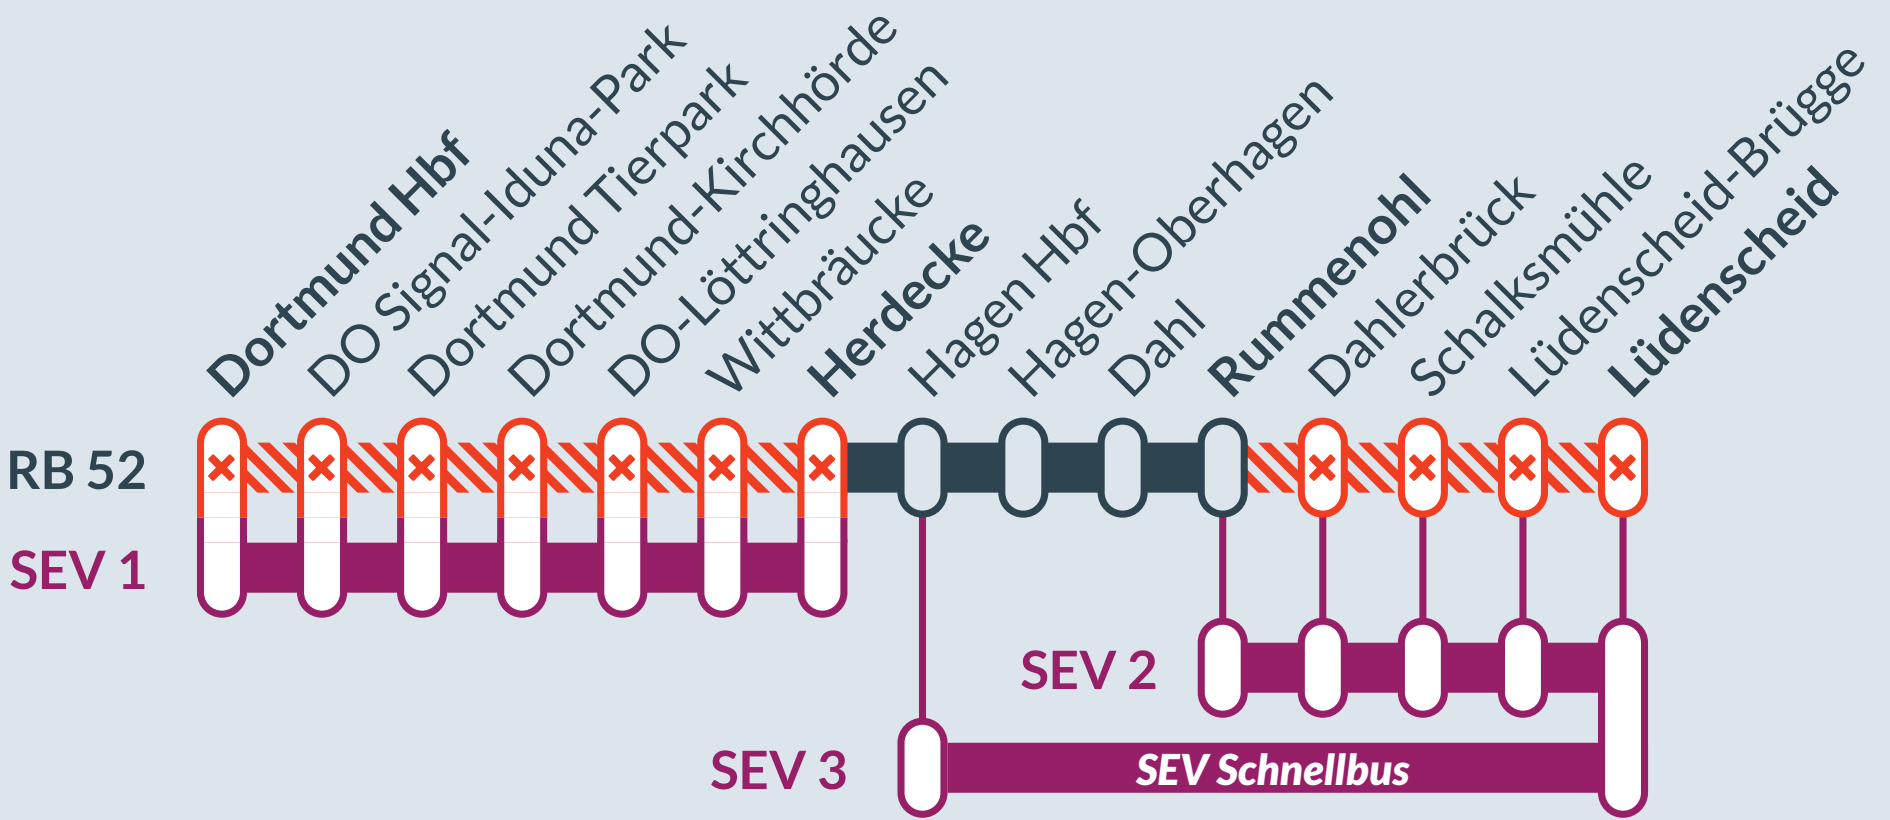

Baustellenbedingte Einschränkung:

RB 52

Dortmund Hbf ↔ Rummenohl (Lüdenscheid)

Verlängerung

von
So, 10.12.2023
0:00 Uhr

bis
Sa, 23.12.2023
4:00 Uhr

Streckensperrung mit Ersatzverkehr zwischen:
Dortmund Hbf und Herdecke

- Ausfall auf der Linie
- Ersatzverkehr mit Bussen (SEV)
- betroffene Linie

Finden Sie Ihren Ersatzverkehr und Ihre Reisealternativen:

Ersatz Replacement

0202 515 62 515
(Ortstarif)
www.zuginfo.nrw

zuginfo.nrw ist ein Serviceangebot für Kunden im Regionalverkehr in Nordrhein-Westfalen.