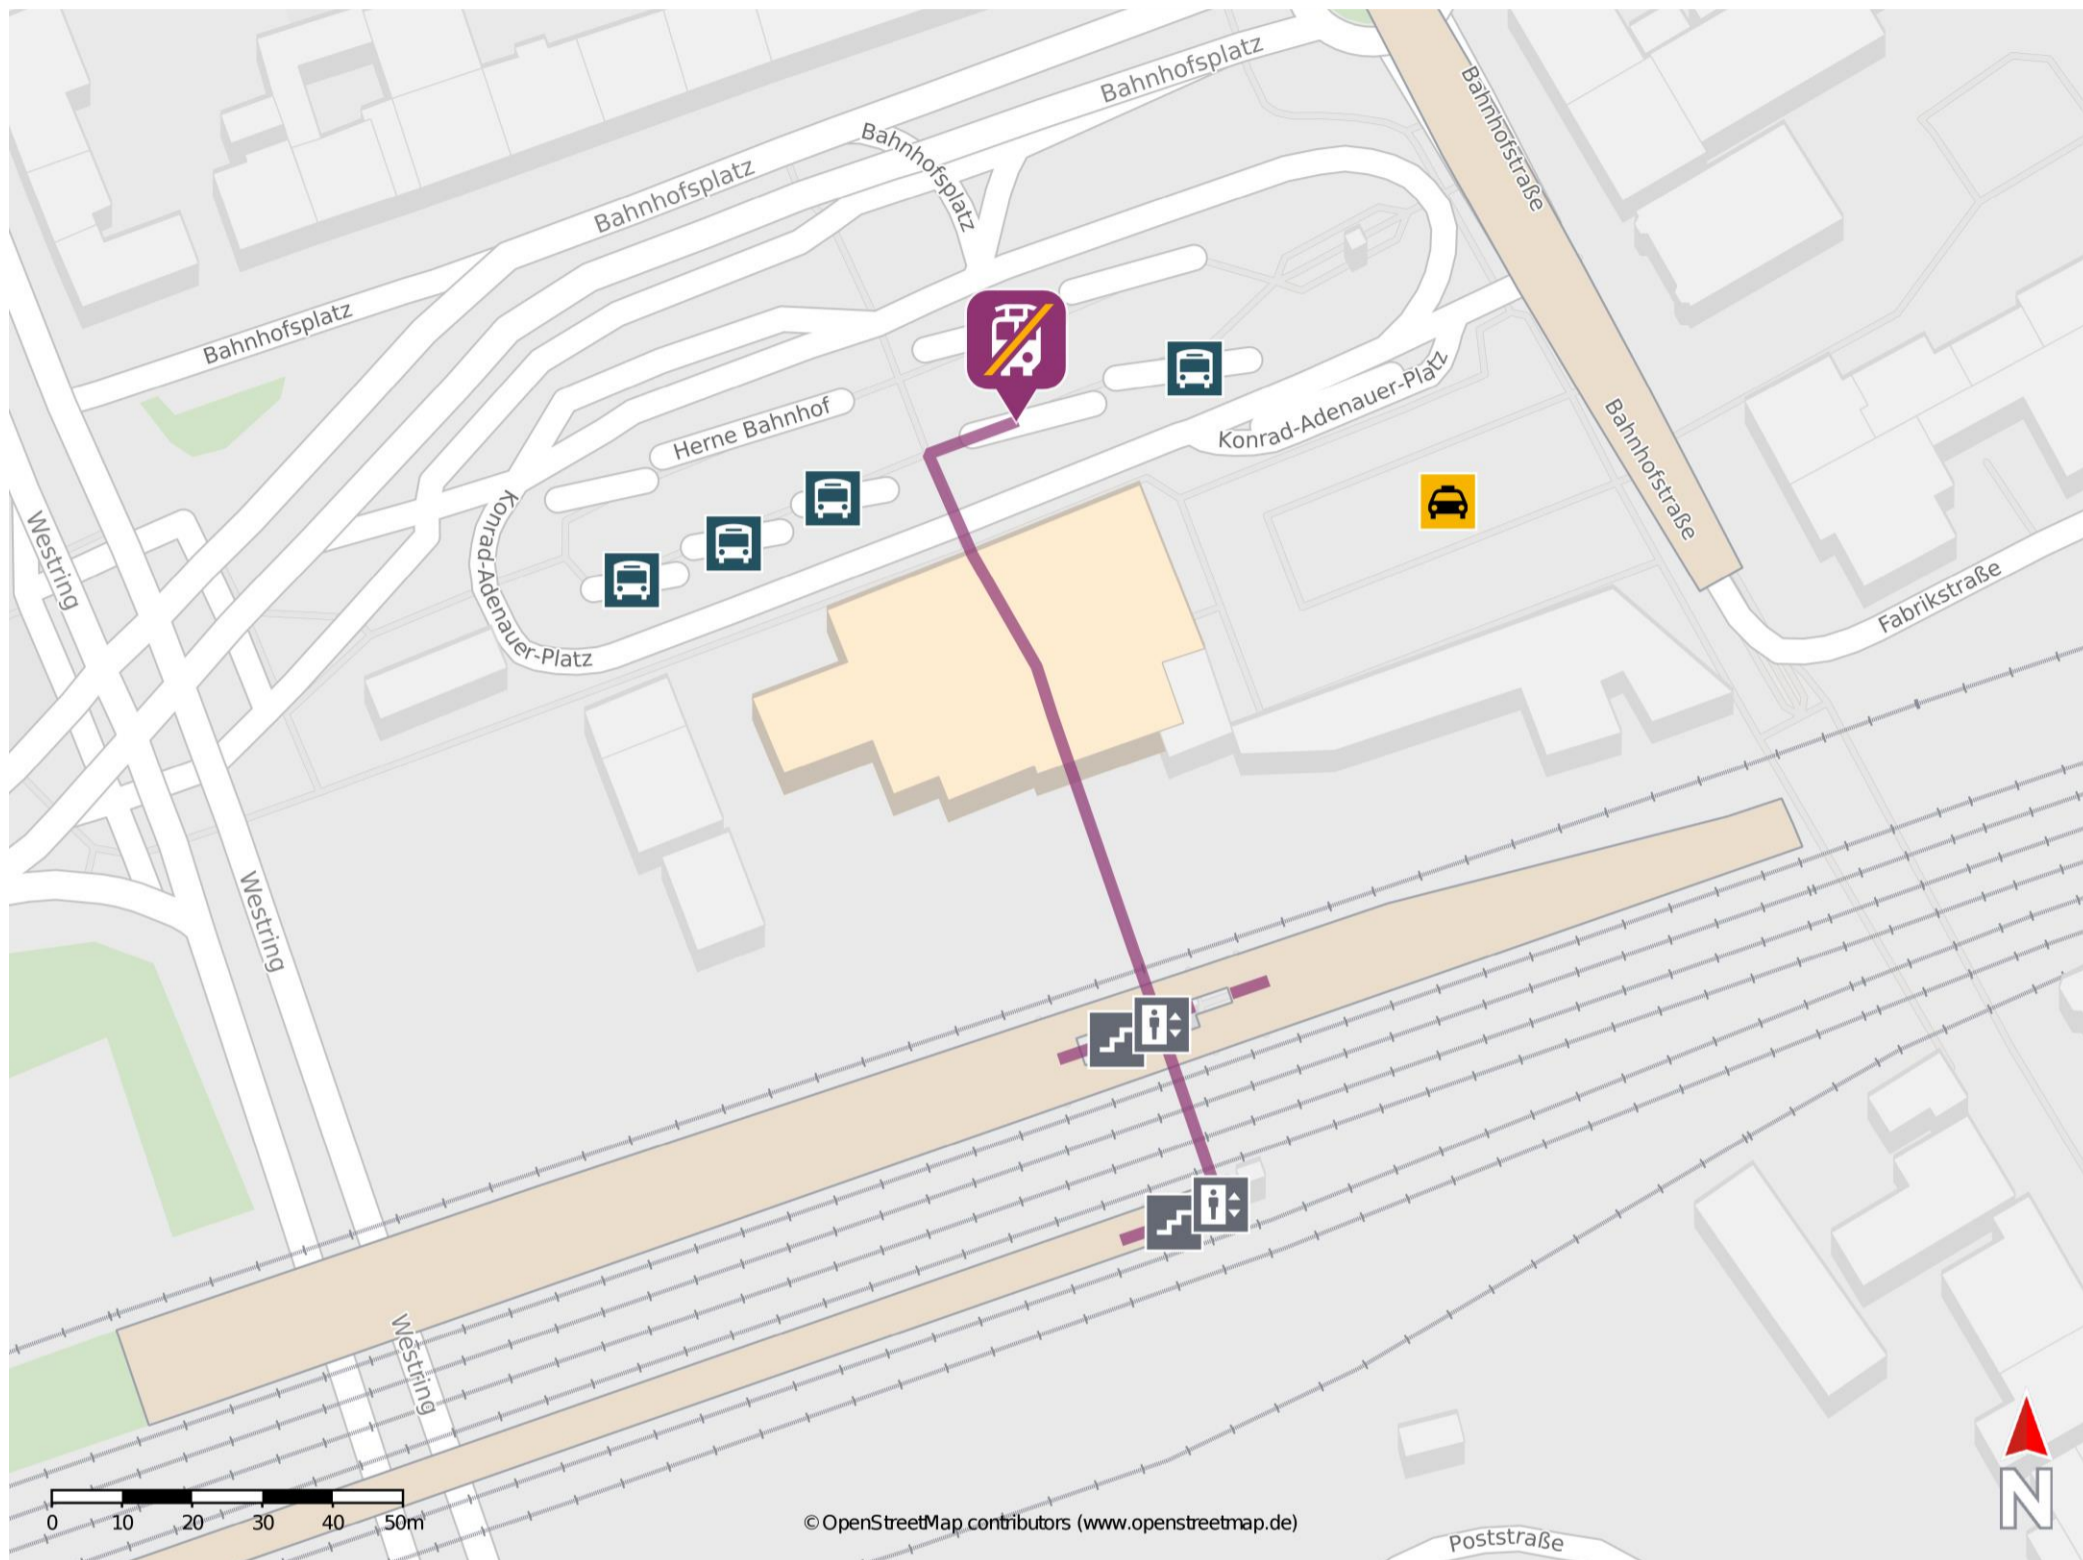

Umgebungsplan

Herne

Wegbeschreibung Schienenersatzverkehr *

Verlassen Sie den Bahnsteig und passieren Sie das Bahnhofsgebäude. Die Ersatzhaltestelle befindet sich direkt auf dem Zentralen Busbahnhof am Bussteig 10 in unmittelbarer Nähe des Bahnhofs.

*Fahrradmitnahme im Schienenersatzverkehr nur begrenzt, teilweise gar nicht möglich. Bitte informieren Sie sich bei dem von Ihnen genutzten Eisenbahnverkehrsunternehmen. Im QR Code sind die Koordinaten der Ersatzhaltestelle hinterlegt.

— barrierefrei
 — nicht barrierefrei