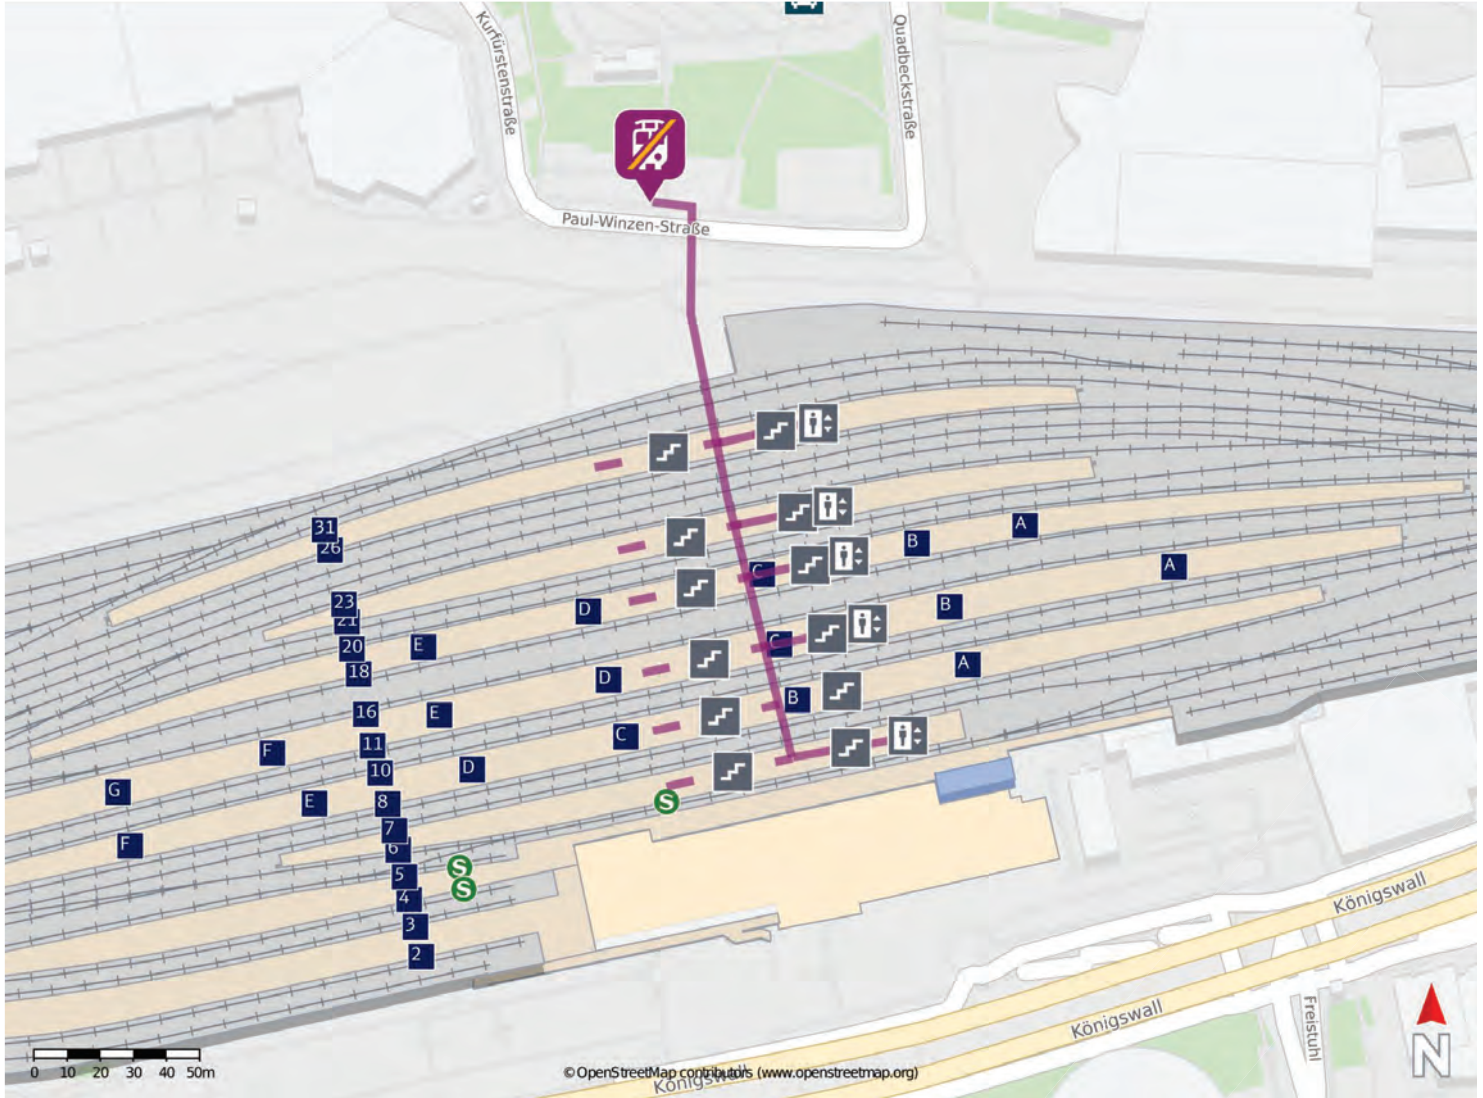

Umgebungsplan

Dortmund Hbf

Wegbeschreibung Schienenersatzverkehr *

Verlassen Sie den Bahnsteig durch die Unterführung und orientieren Sie sich zum Nordausgang. Begeben Sie sich an die Paul-Winzen-Straße. Überqueren Sie die Straße und halten sich links. Folgen Sie dem Straßenverlauf bis zur Ersatzhaltestelle.

*Fahrradmitnahme im Schienenersatzverkehr nur begrenzt, teilweise gar nicht möglich. Bitte informieren Sie sich bei dem von Ihnen genutzten Eisenbahnverkehrsunternehmen. Im QR Code sind die Koordinaten der Ersatzhaltestelle hinterlegt.

— barrierefrei
— nicht barrierefrei