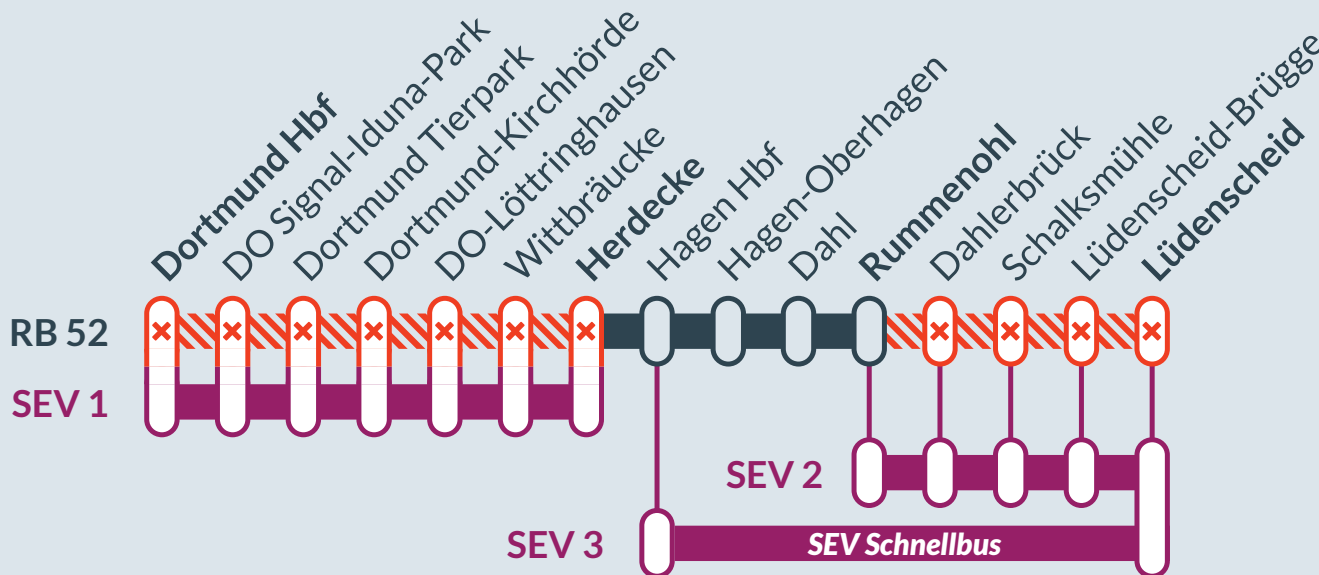

# RB 52

Dortmund Hbf ↔ Rummenohl (Lüdenscheid)

# Verlängerung

von  
So, 10.12.2023  
0:00 Uhr

bis  
Sa, 23.12.2023  
4:00 Uhr

Streckensperrung mit Ersatzverkehr zwischen:  
**Dortmund Hbf** und **Herdecke**

- Ausfall auf der Linie
- Ersatzverkehr mit Bussen (SEV)
- betroffene Linie