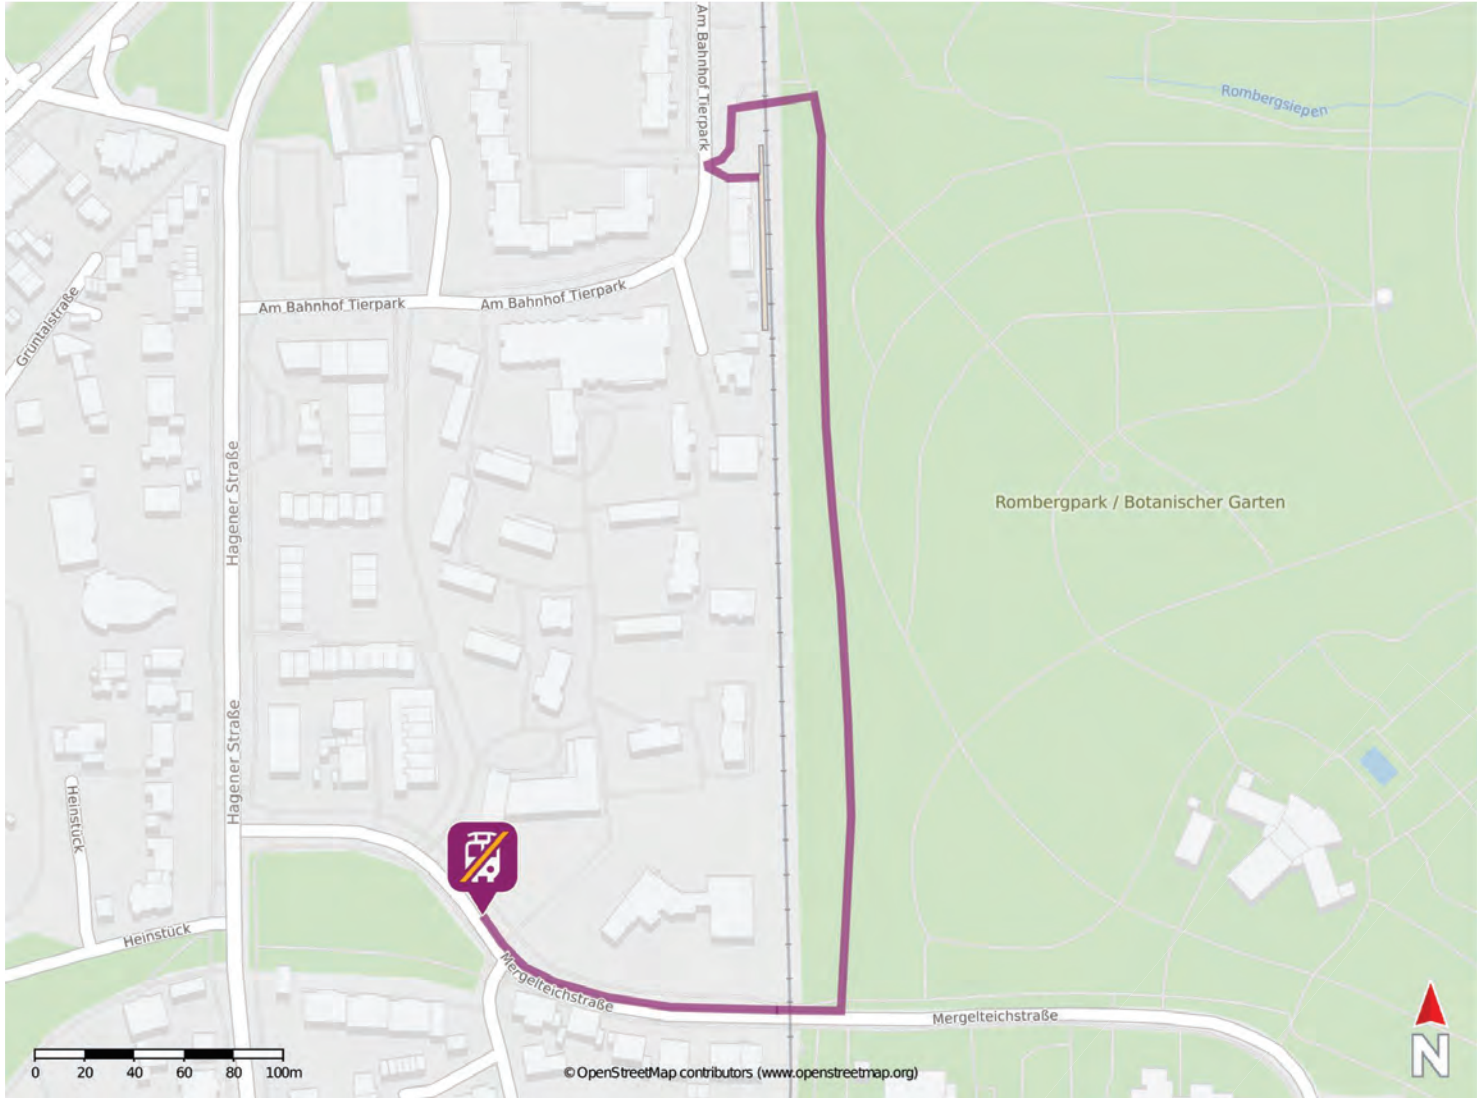

Umgebungsplan

Dortmund-Tierpark

Wegbeschreibung Schienenersatzverkehr *

Verlassen Sie den Bahnsteig und begeben Sie sich an die Straße Am Bahnhof Tierpark. Orientieren Sie sich rechts. Biegen Sie rechts in den Fußweg ein und passieren Sie die Unterführung. Biegen Sie nach der Unterführung rechts in den Fußweg ein und folgen Sie diesem ca. 400 Meter geradeaus bis zur Mergelteichstraße. Biegen Sie rechts in diese ein. Die Ersatzhaltestelle befindet sich in der Mergelteichstraße.

*Fahrradmitnahme im Schienenersatzverkehr nur begrenzt, teilweise gar nicht möglich. Bitte informieren Sie sich bei dem von Ihnen genutzten Eisenbahnverkehrsunternehmen. Im QR Code sind die Koordinaten der Ersatzhaltestelle hinterlegt.

— barrierefrei
— nicht barrierefrei