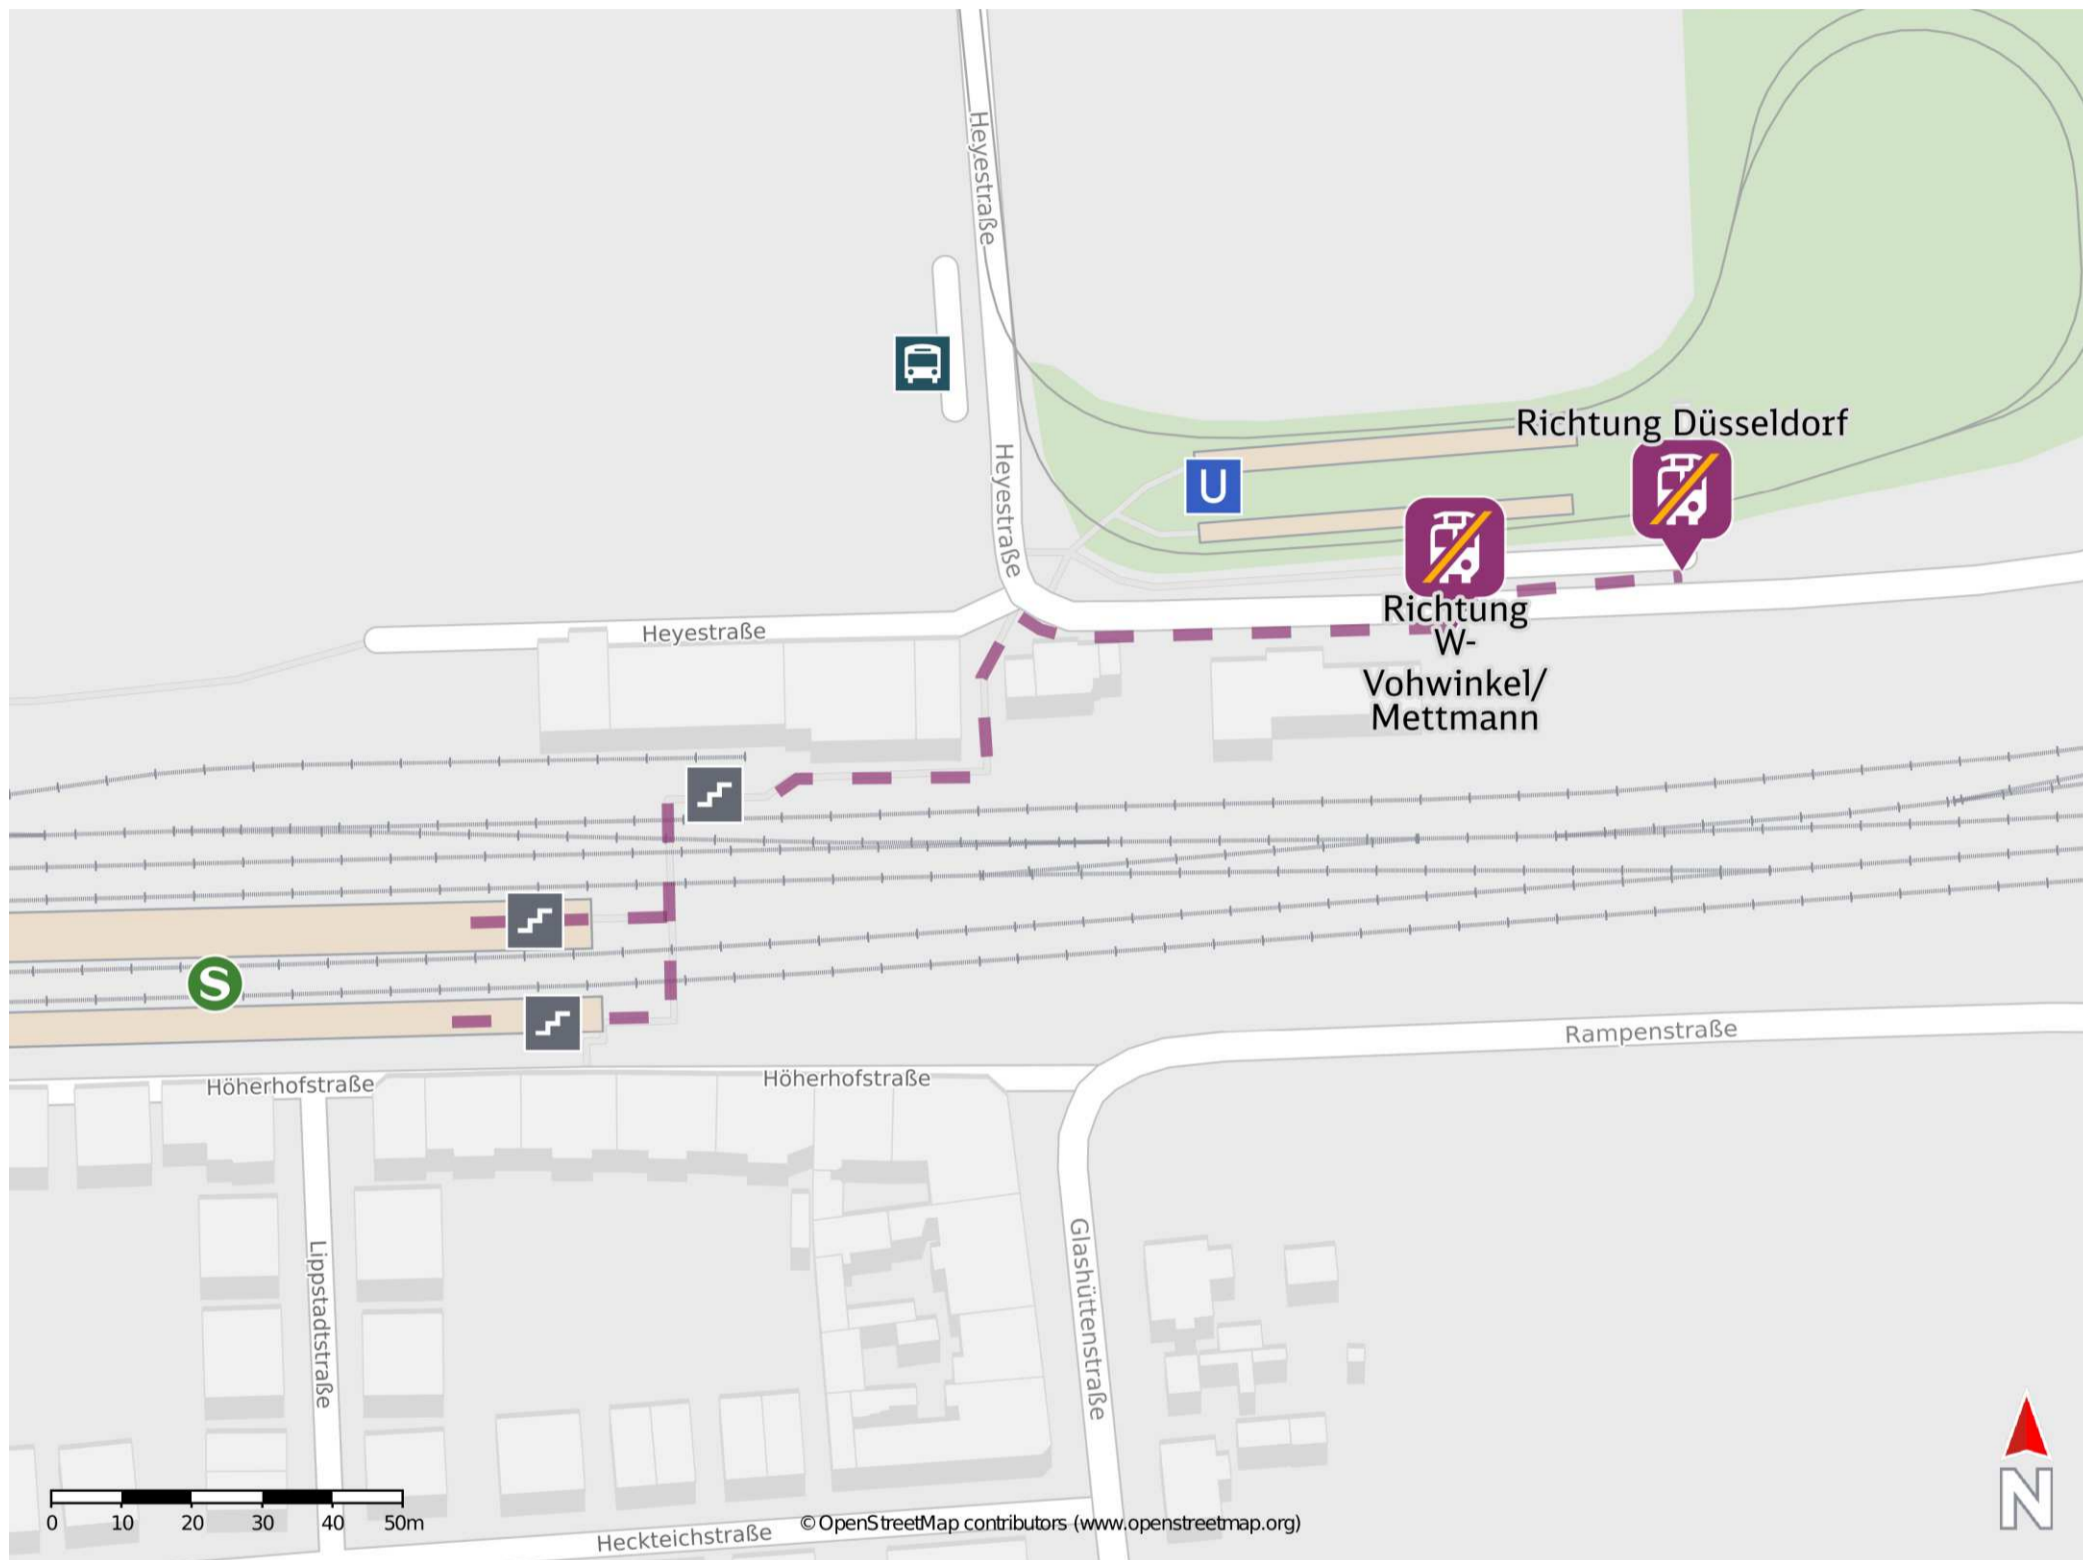

# Umgebungsplan

## Düsseldorf-Gerresheim

### Wegbeschreibung Schienenersatzverkehr \*

Verlassen Sie den Bahnsteig und begeben Sie sich an die Straße Im Brühl. Biegen Sie nach rechts ab und folgen Sie der Straße bis zur jeweiligen Ersatzhaltestelle. Die Ersatzhaltestellen befinden sich an der Haltestelle Bahnhof. In Richtung Düsseldorf am Bussteig 4. In Richtung W-Vohwinkel/Mettmann am Bussteig 3.

Ersatzhaltestelle Richtung Düsseldorf

Ersatzhaltestelle Richtung g W-Vohwinkel/Mettmann

\*Fahrradmitnahme im Schienenersatzverkehr nur begrenzt, teilweise gar nicht möglich. Bitte informieren Sie sich bei dem von Ihnen genutzten Eisenbahnverkehrsunternehmen. Im QR Code sind die Koordinaten der Ersatzhaltestelle hinterlegt.