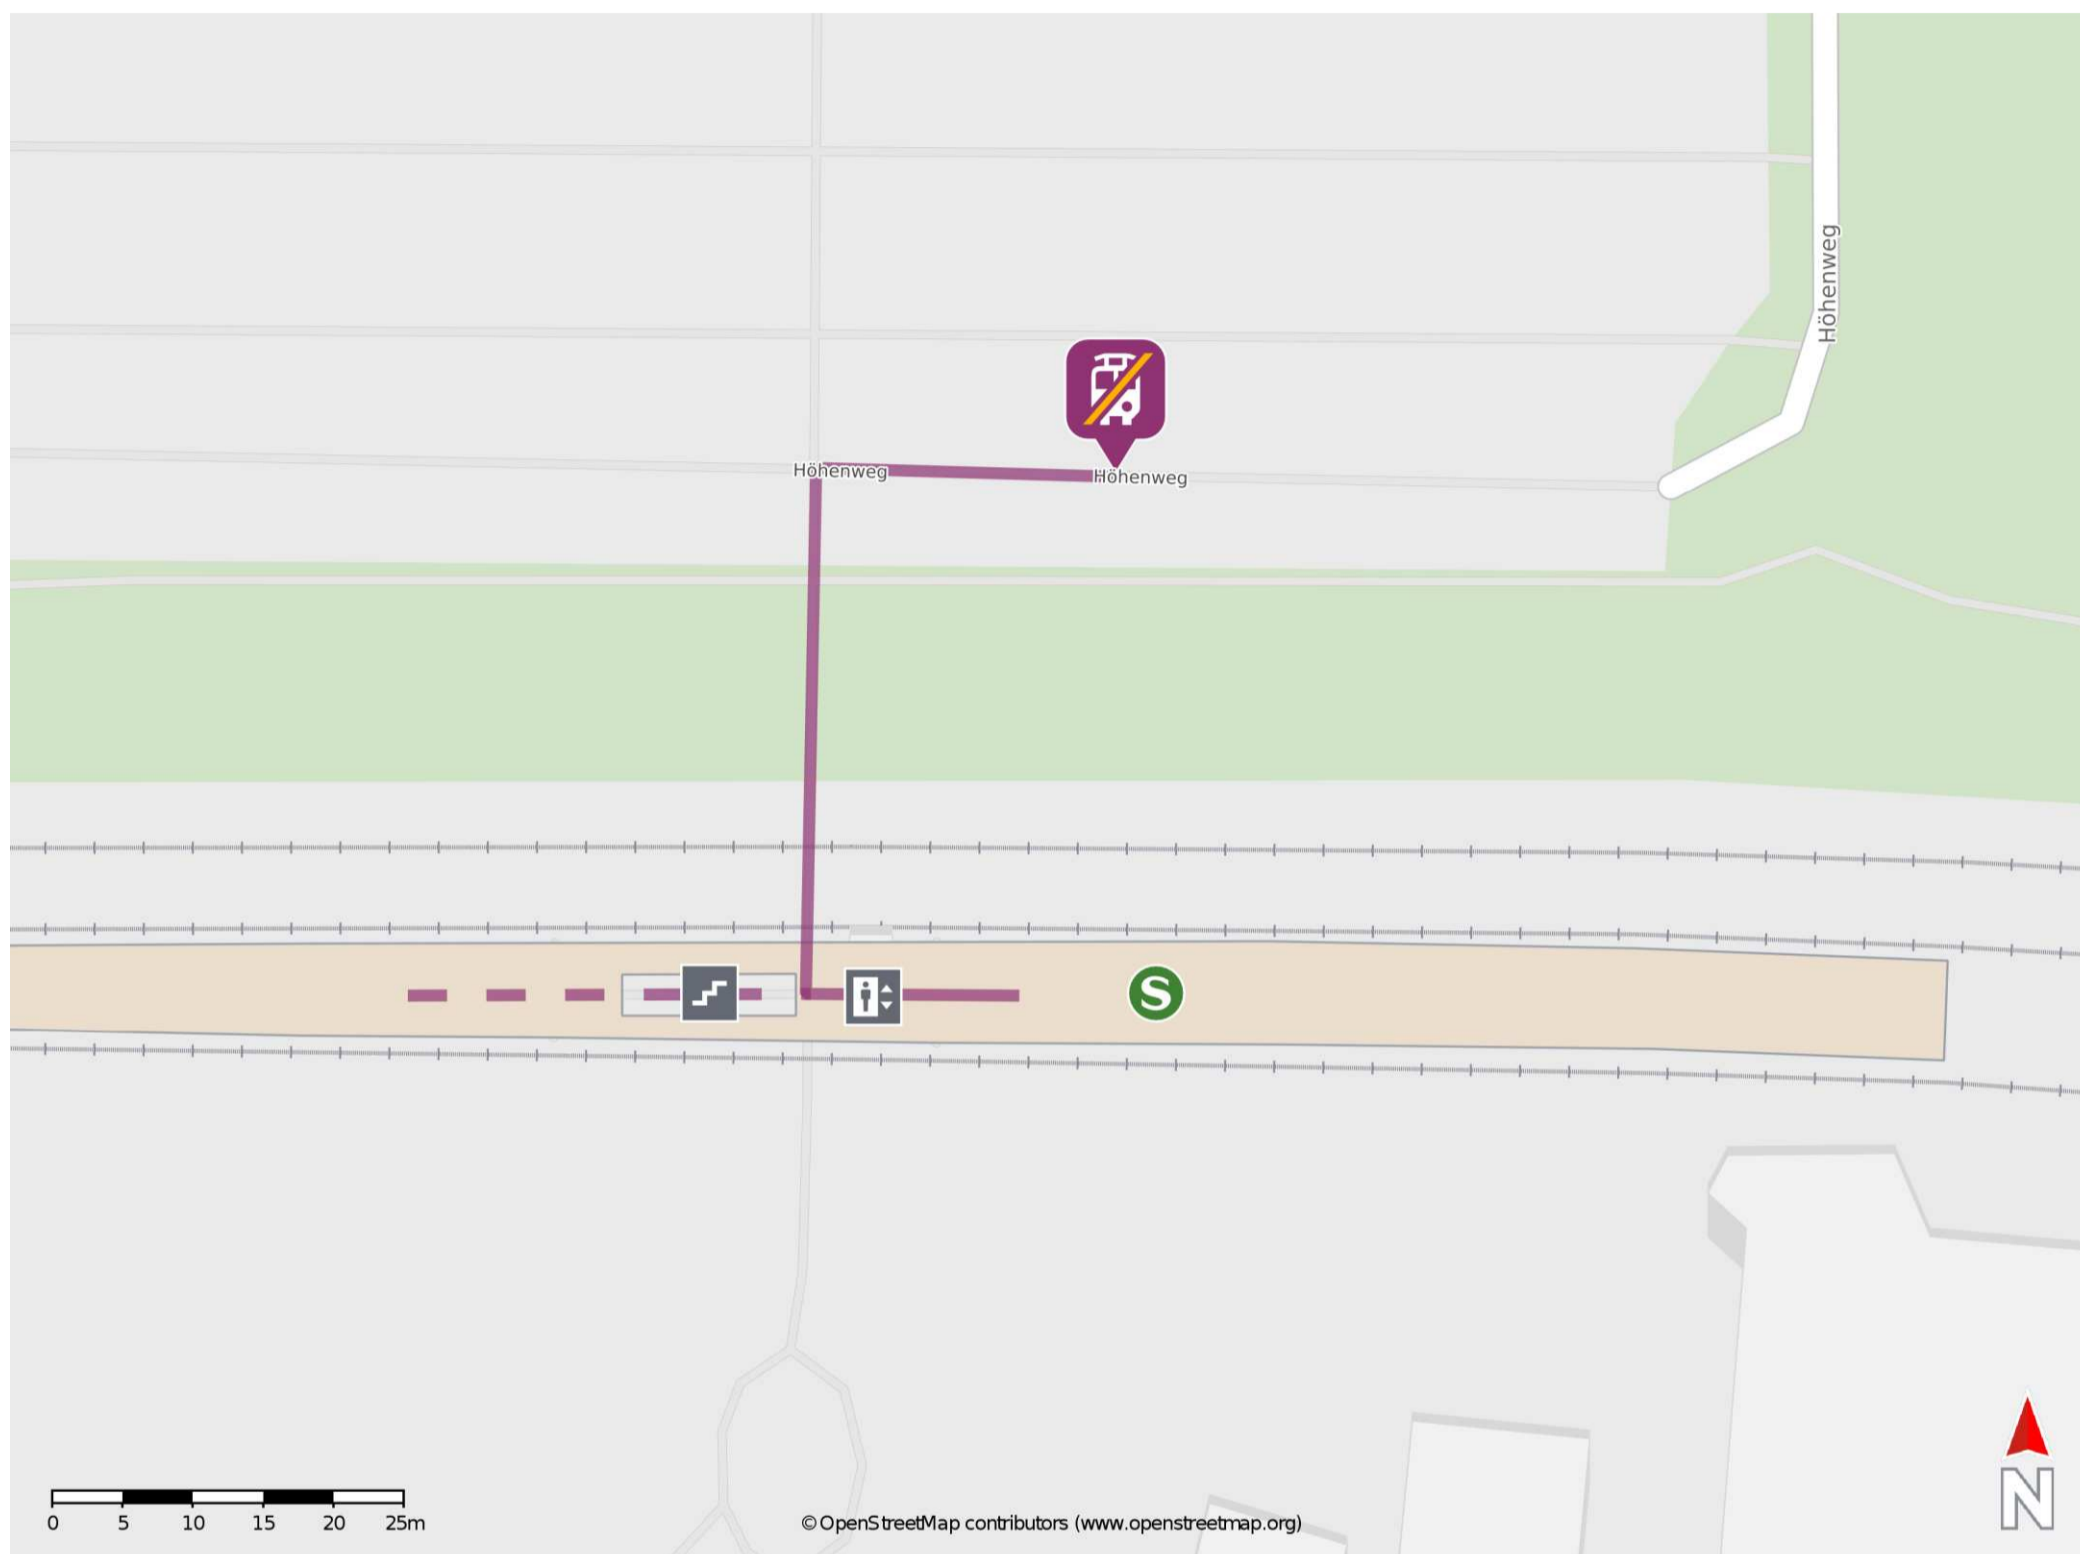

Hochdahl-Millrath

Wegbeschreibung Schienenersatzverkehr *

Verlassen Sie den Bahnsteig durch die Unterführung in Richtung PKW-Parkplatz. Biegen Sie nach rechts ab und folgen Sie der Straße bis zur Ersatzhaltestelle.

* Fahrradmitnahme im Schienenersatzverkehr nur begrenzt möglich.
Im QR Code sind die Koordinaten der Ersatzhaltestelle hinterlegt.

— barrierefrei
- - nicht barrierefrei