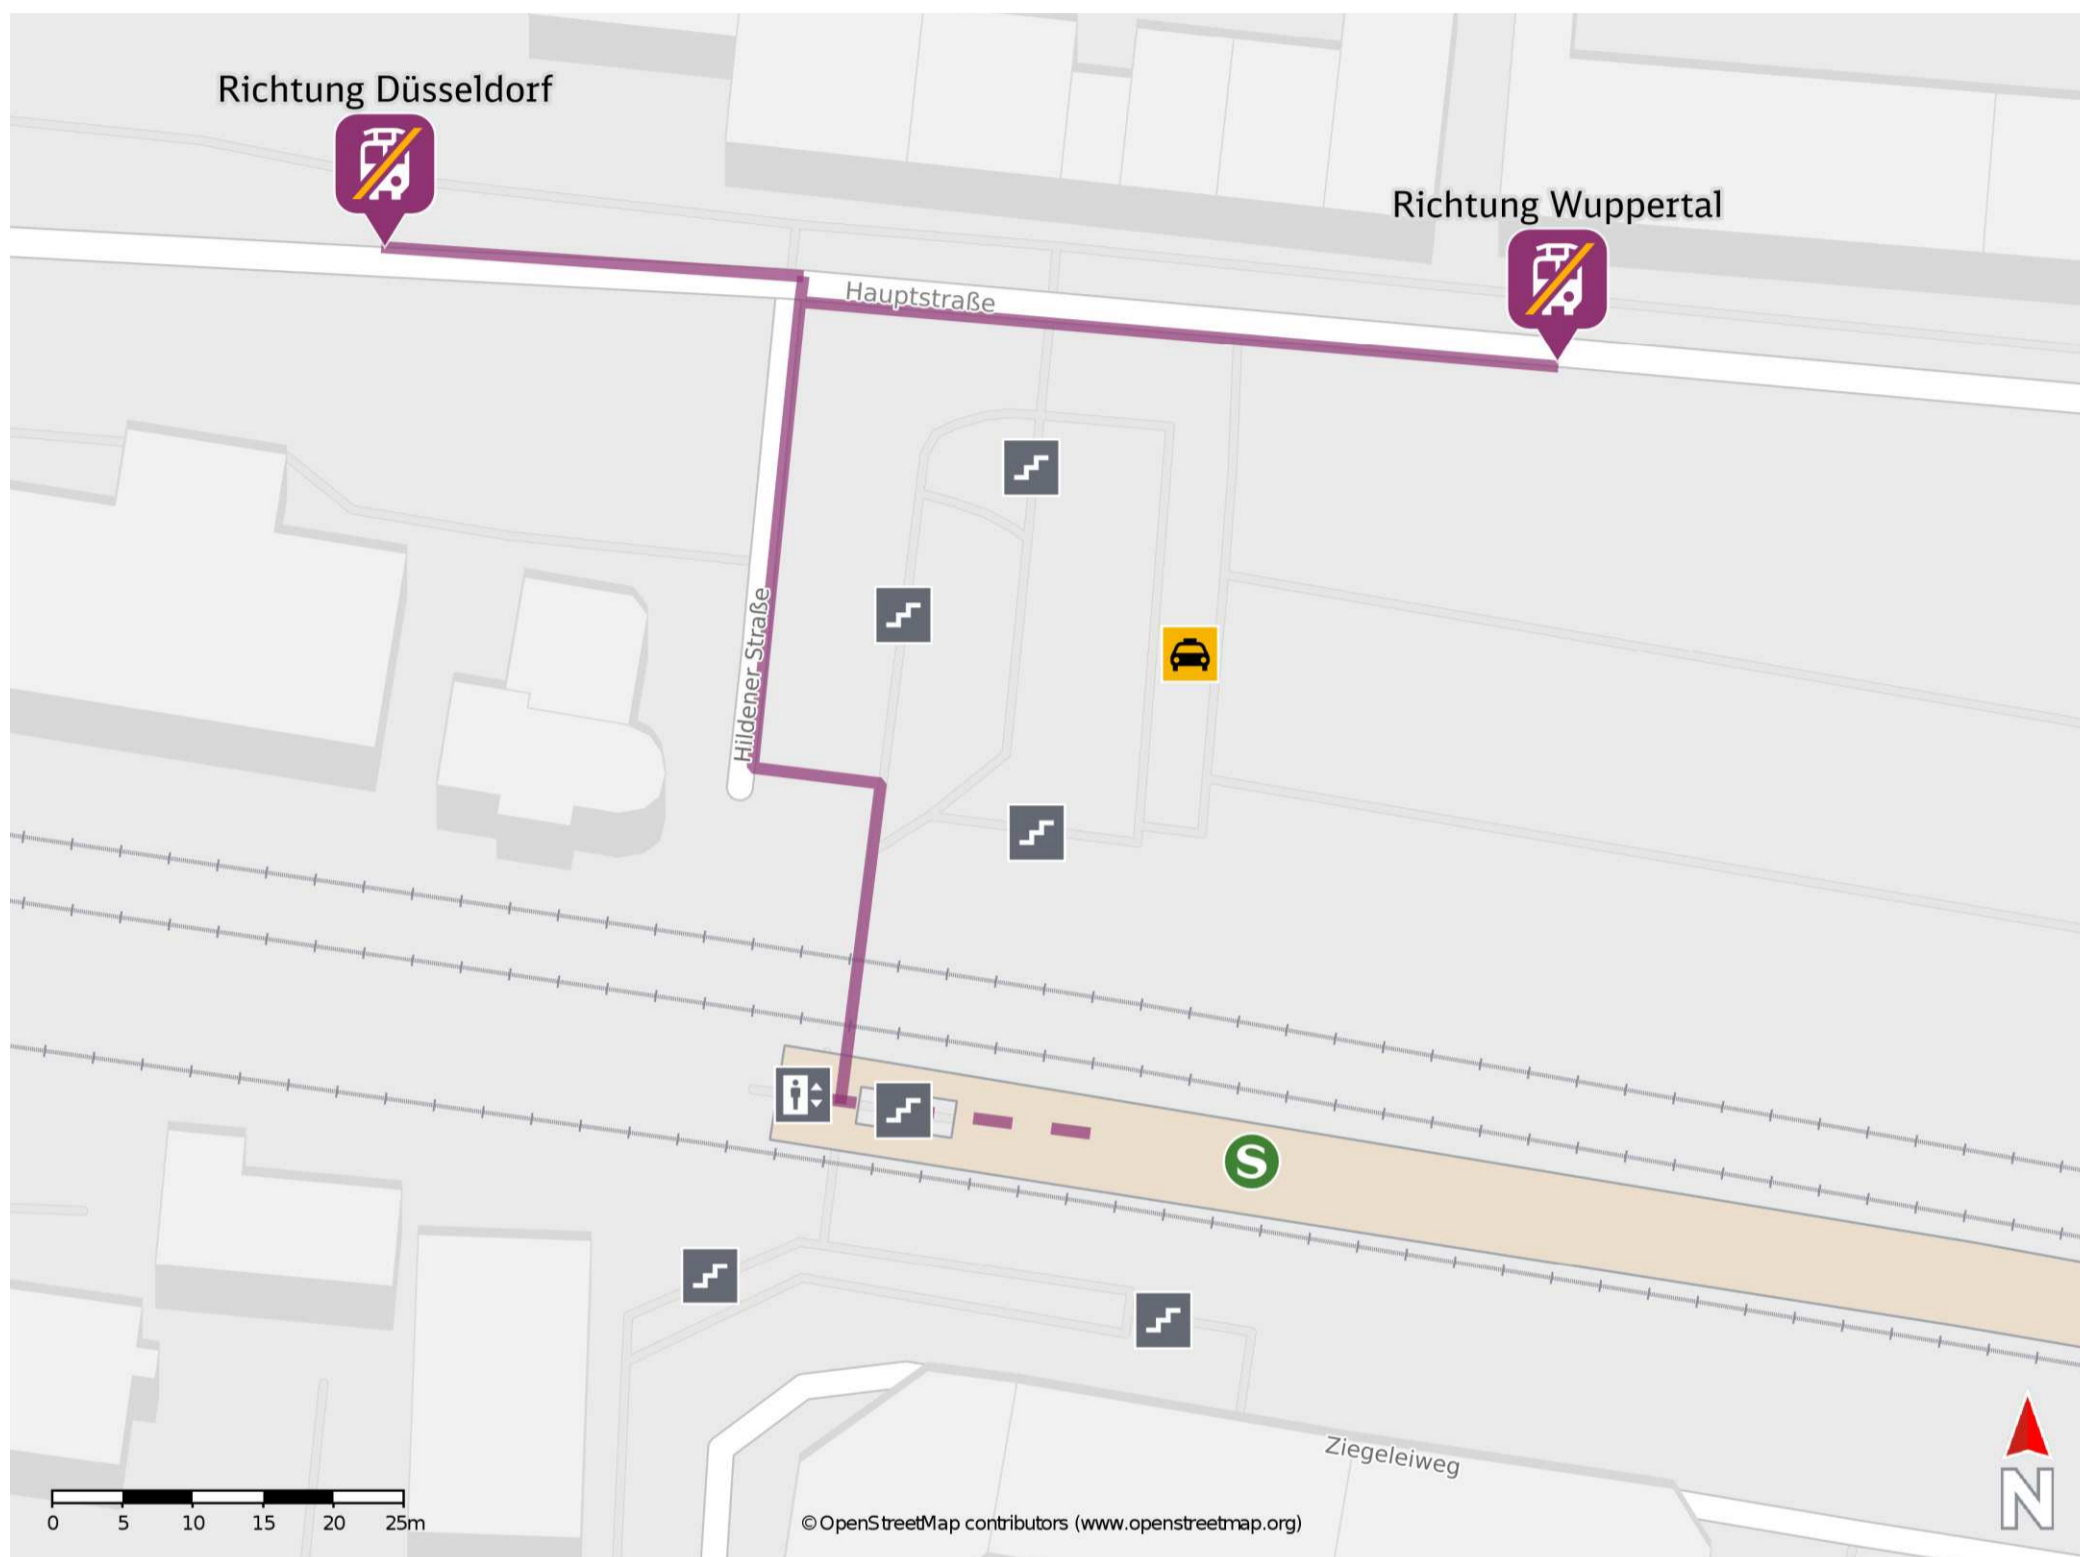

### Wegbeschreibung Schienenersatzverkehr \*

Verlassen Sie den Bahnsteig in Richtung Morper Allee. Die Ersatzhaltestelle befindet sich am Busbahnhof.

\* Fahrradmitnahme im Schienenersatzverkehr nur begrenzt möglich.  
Im QR Code sind die Koordinaten der Ersatzhaltestelle hinterlegt.

## Hochdahl

Ersatzhaltestelle Richtung Düsseldorf

Ersatzhaltestelle Richtung Wuppertal

### Wegbeschreibung Schienenersatzverkehr \*

**Richtung Düsseldorf:** Verlassen Sie den Bahnsteig durch die Unterführung in Richtung Hildener Straße. Biegen Sie nach rechts ab und folgen Sie der Straße bis zur Hauptstraße. Biegen Sie nach links ab und folgen Sie dem Straßenverlauf bis zur Ersatzhaltestelle. Die Ersatzhaltestelle befindet sich an der Bushaltestelle Bahnhof, Bussteig 3.