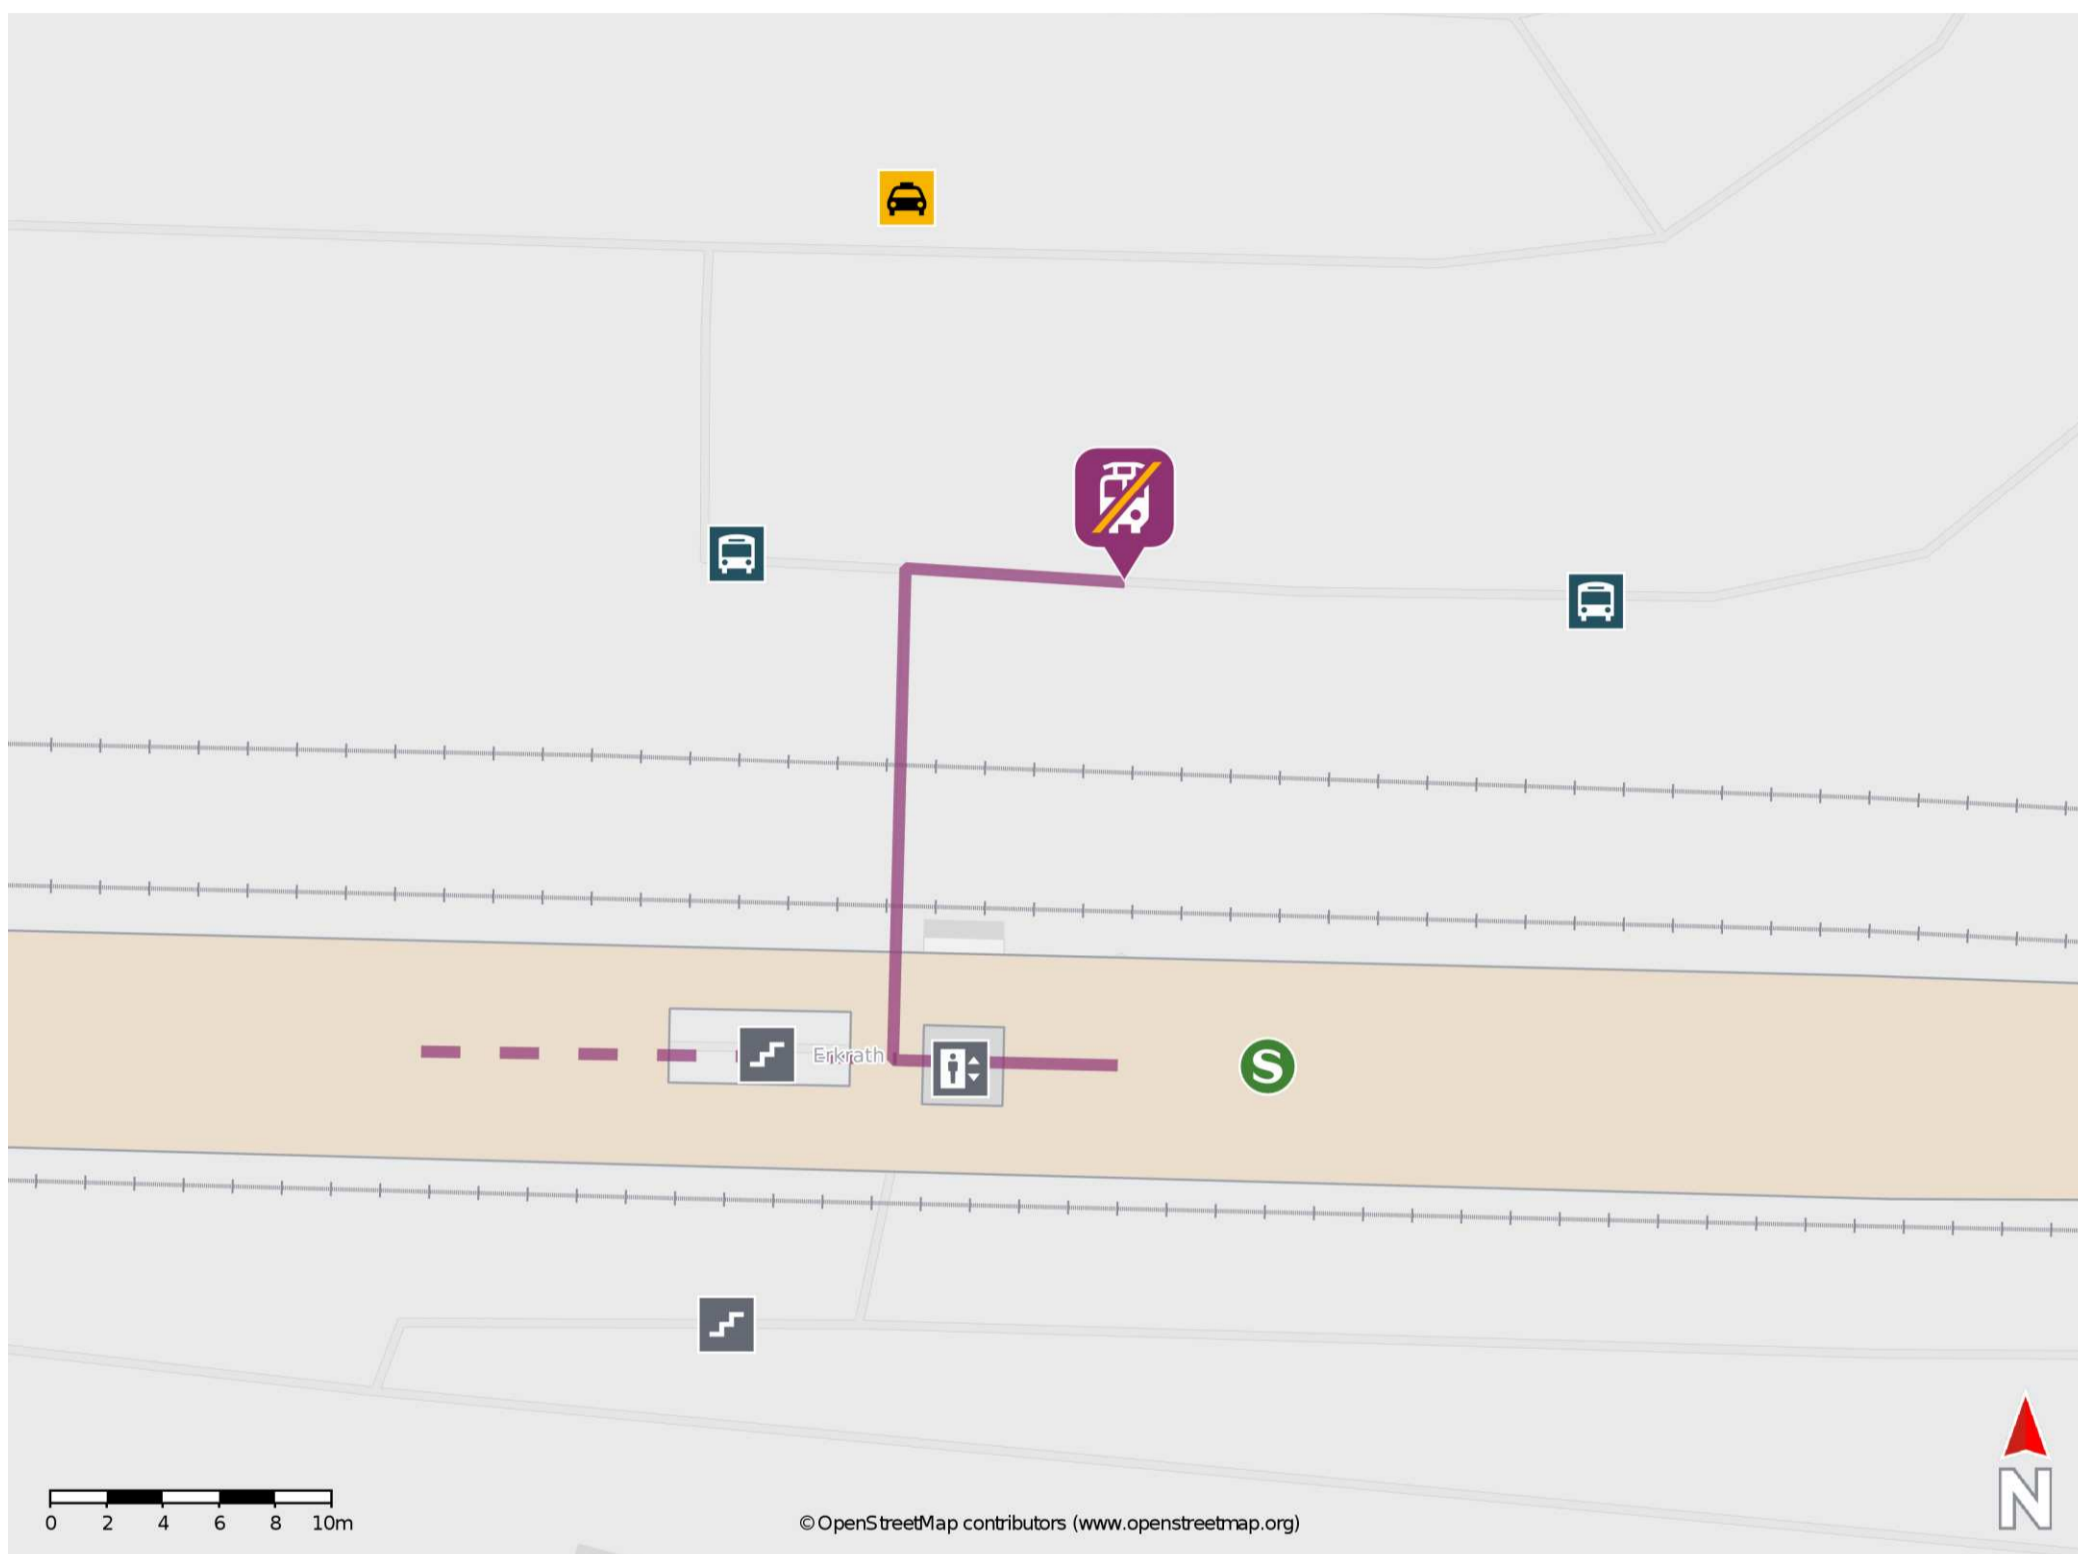

## Düsseldorf-Gerresheim

### Wegbeschreibung Schienenersatzverkehr \*

Verlassen Sie den Bahnsteig und begeben Sie sich an die Straße Im Brühl. Biegen Sie nach rechts ab und folgen Sie der Straße bis zur jeweiligen Ersatzhaltestelle. Die Ersatzhaltestellen befinden sich an der Haltestelle Bahnhof. In Richtung Düsseldorf am Bussteig 4. In Richtung W-Vohwinkel/Mettmann am Bussteig 3.

Ersatzhaltestelle Richtung Düsseldorf

Ersatzhaltestelle Richtung g W-Vohwinkel/Mettmann

\*Fahrradmitnahme im Schienenersatzverkehr nur begrenzt, teilweise gar nicht möglich. Bitte informieren Sie sich bei dem von Ihnen genutzten Eisenbahnverkehrsunternehmen. Im QR Code sind die Koordinaten der Ersatzhaltestelle hinterlegt.

### Wegbeschreibung Schienenersatzverkehr \*

Verlassen Sie den Bahnsteig in Richtung Morper Allee. Die Ersatzhaltestelle befindet sich am Busbahnhof.

\* Fahrradmitnahme im Schienenersatzverkehr nur begrenzt möglich.  
Im QR Code sind die Koordinaten der Ersatzhaltestelle hinterlegt.