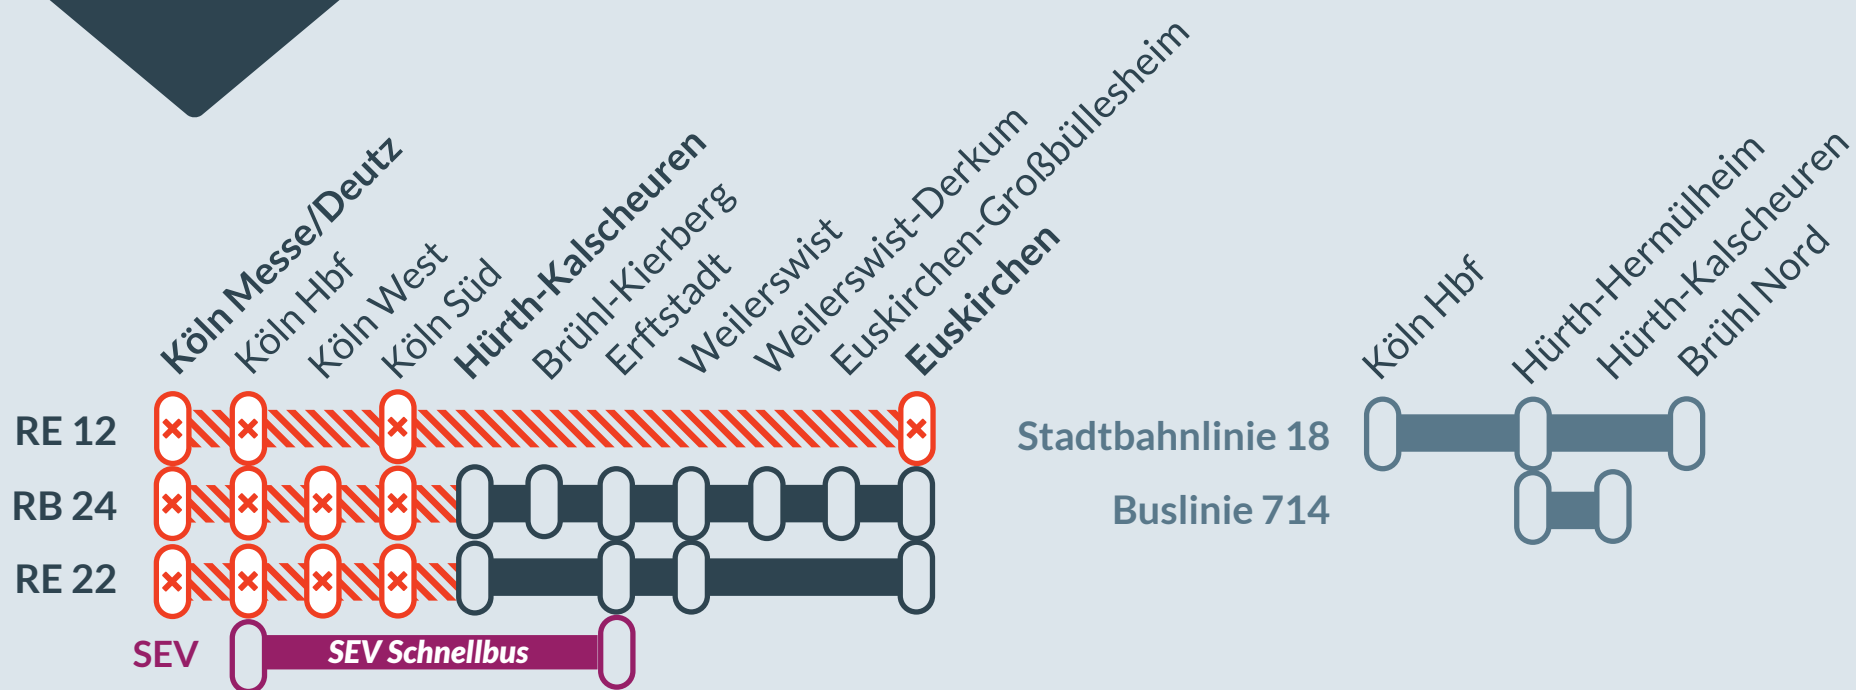

## Köln Messe/Deutz ↔ Trier Hbf

von  
**So, 10.12.2023**

bis  
**Freitag, 15.12.2023**

Jeweils 4:45 Uhr bis 21:00 Uhr

### Leit- und Sicherungstechnikerarbeiten (ESTW Köln):

Zug-/Teil-/Haltausfälle und Schienenersatzverkehr zwischen Köln Messe/Deutz und Euskirchen

- Ausfall auf der Linie
- Ersatzverkehr mit Bussen (SEV)
- betroffene Linie
- Alternative Verbindungen