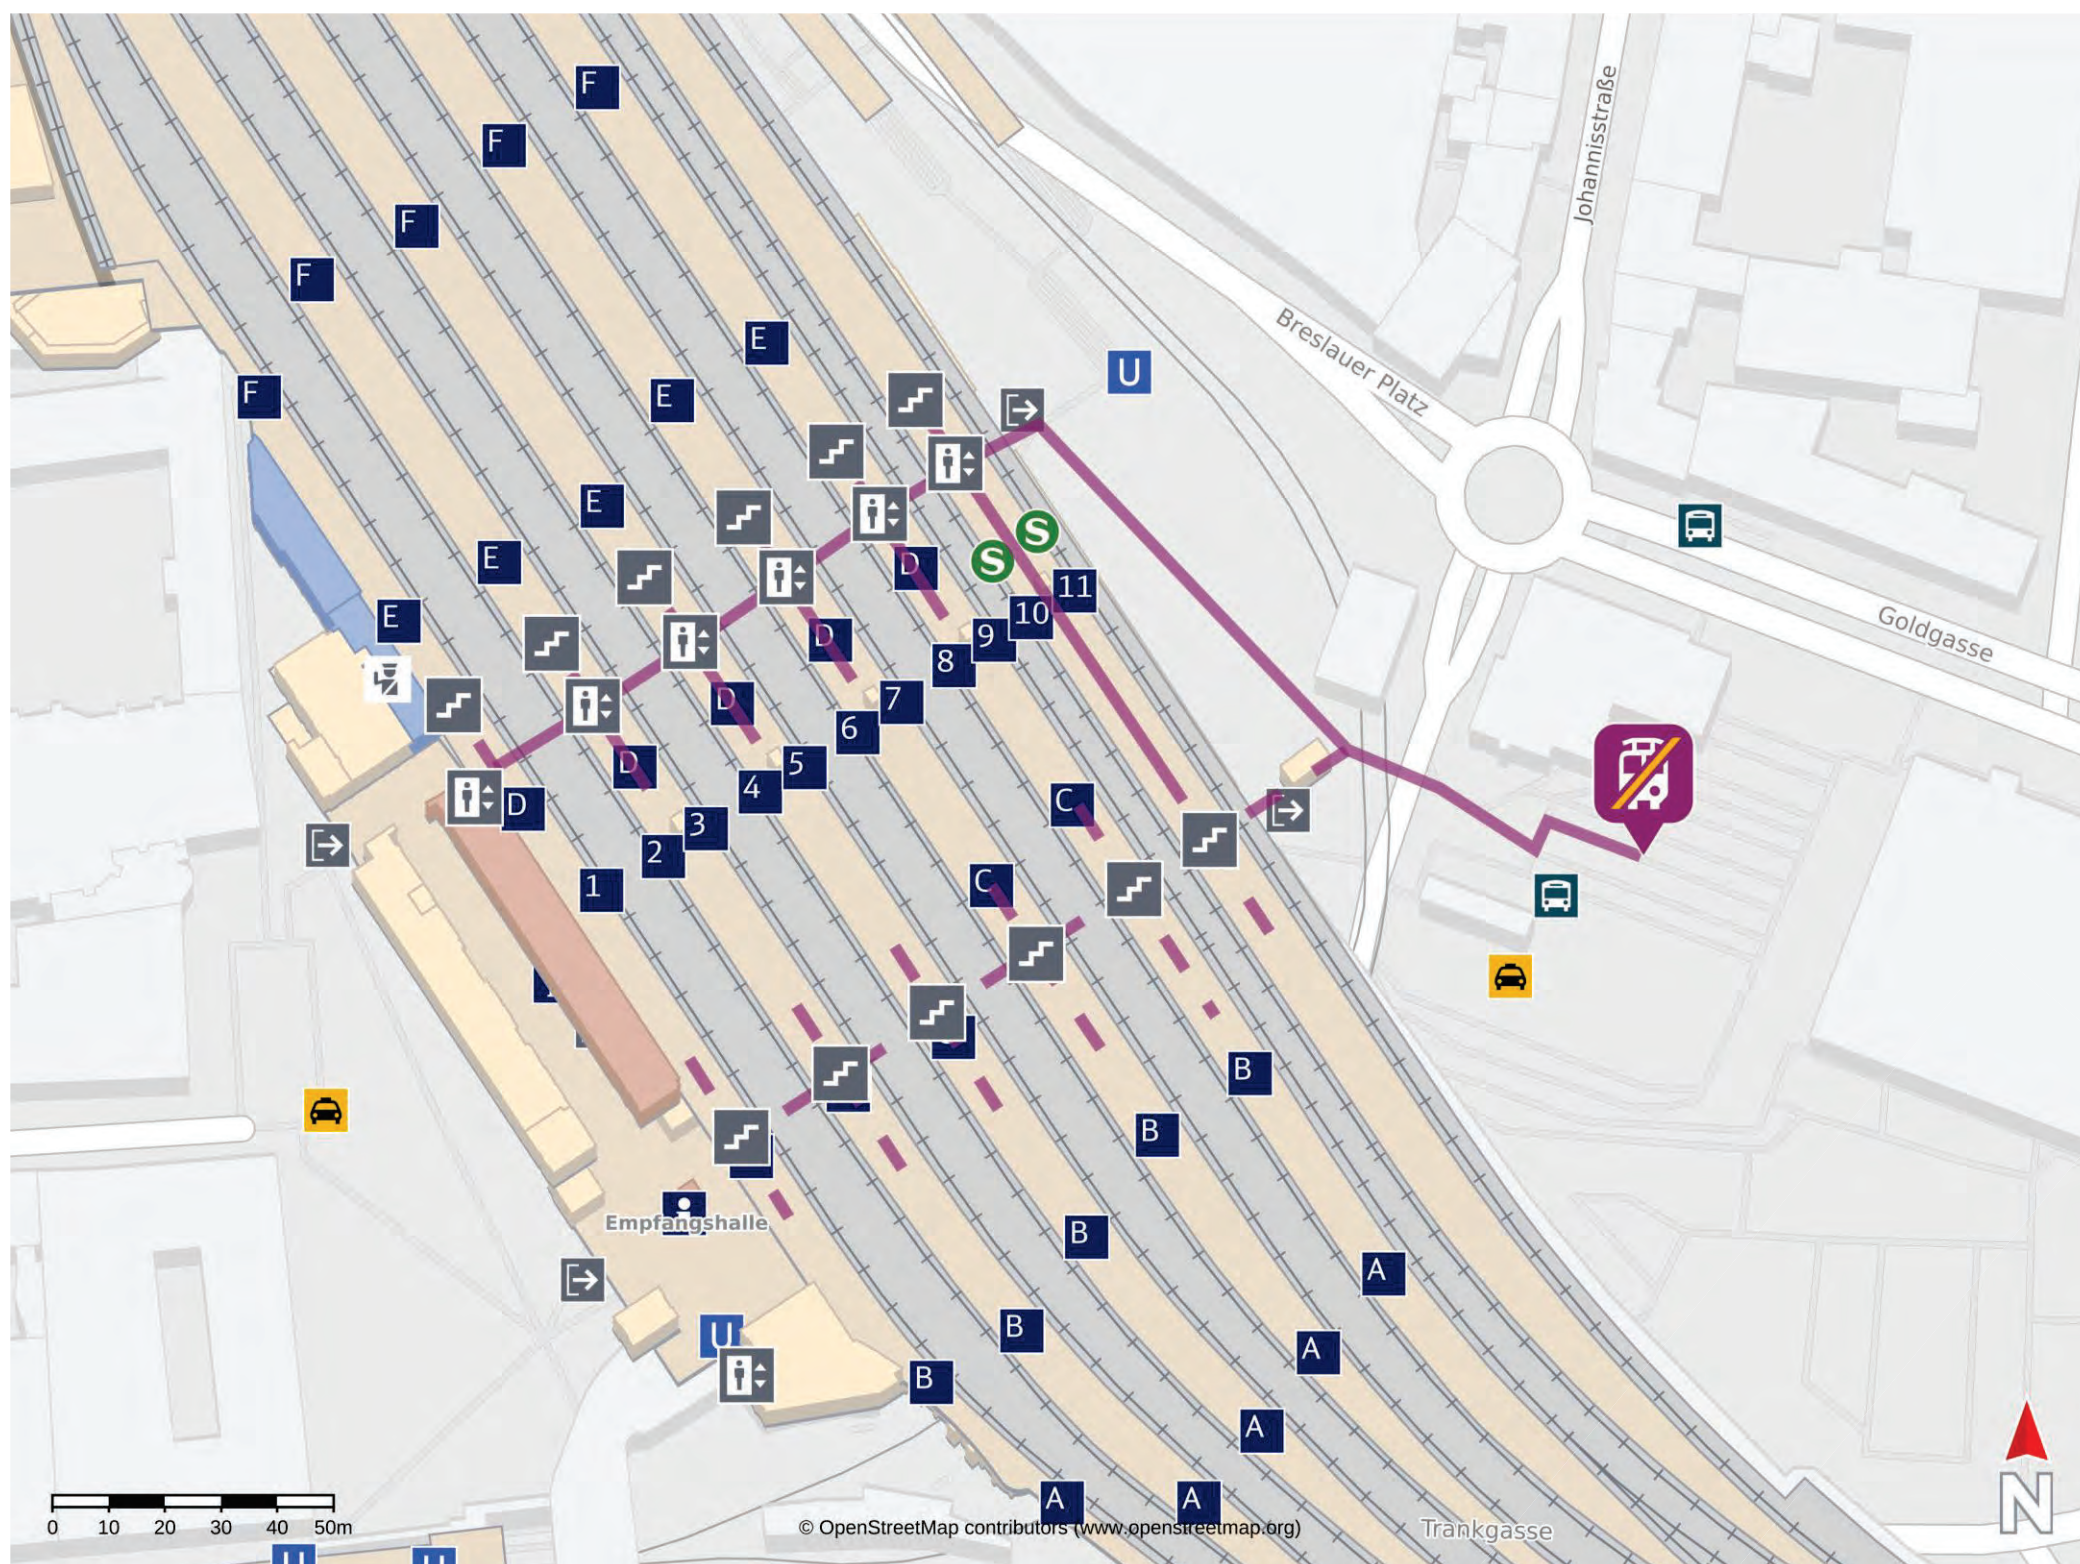

Umgebungsplan

Köln Hbf

Wegbeschreibung Schienenersatzverkehr *

Verlassen Sie den Bahnhof in Richtung Breslauer Platz und orientieren Sie sich nach rechts. Folgen Sie der Wegeleitung über den Breslauer Platz bis zum Busbahnhof. Die Ersatzhaltestelle befindet sich am Bussteig E.

*Fahrradmitnahme im Schienenersatzverkehr nur begrenzt, teilweise gar nicht möglich. Bitte informieren Sie sich bei dem von Ihnen genutzten Eisenbahnverkehrsunternehmen. Im QR Code sind die Koordinaten der Ersatzhaltestelle hinterlegt.

— barrierefrei
- - - nicht barrierefrei