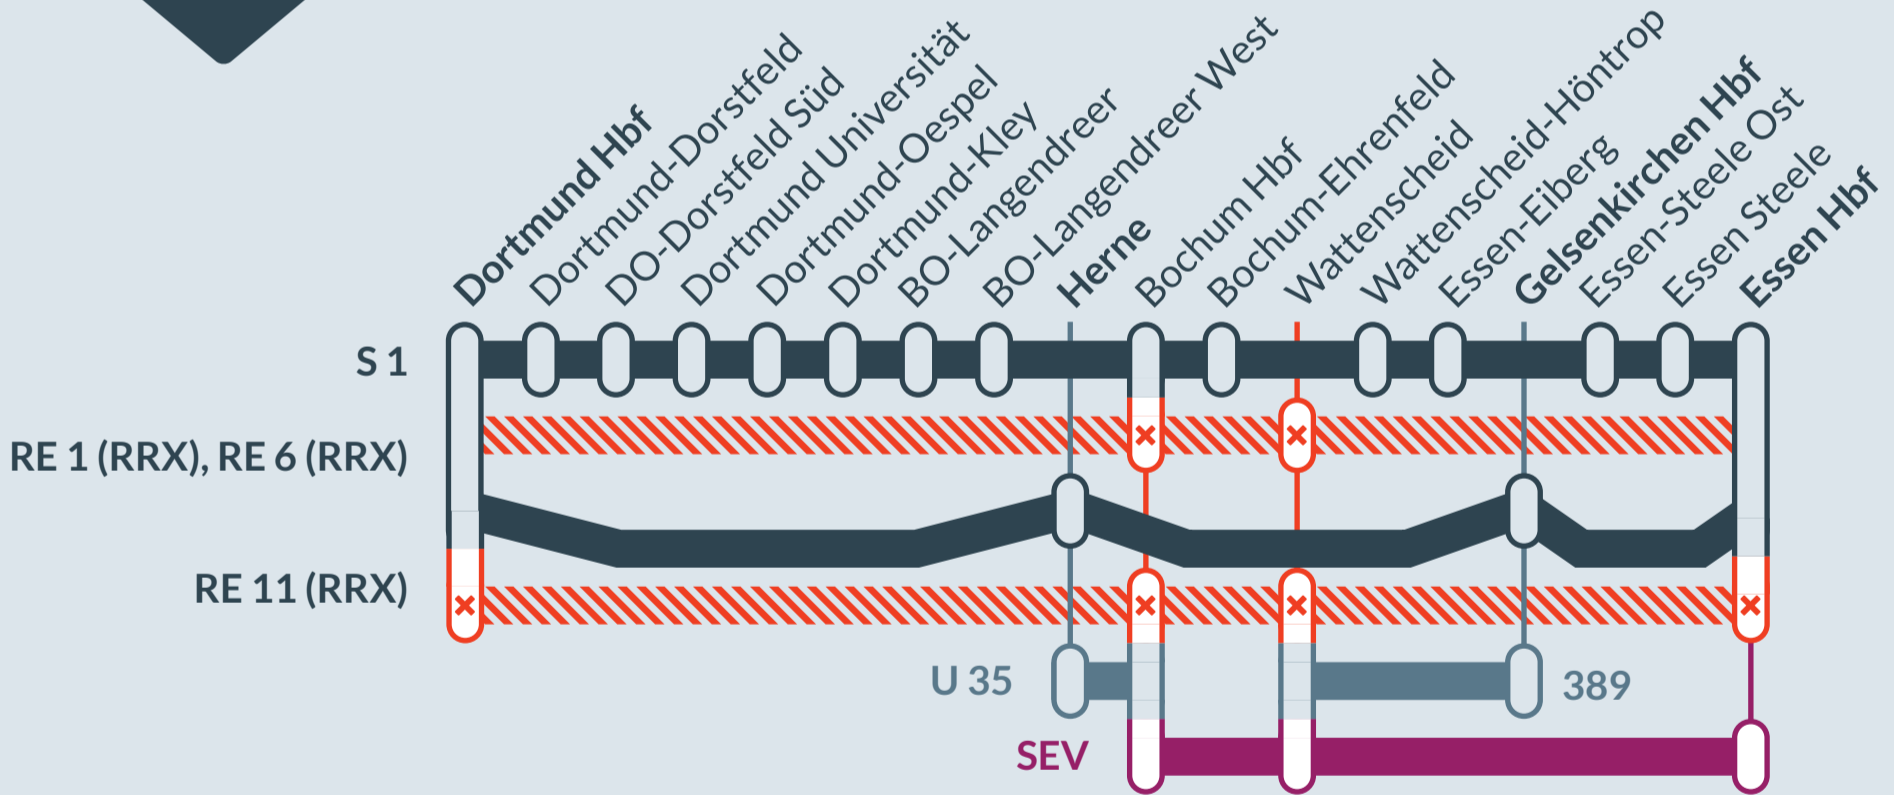

# Baustellenbedingte Einschränkung:

**RE 1 (RRX), RE 6 (RRX), RE 11 (RRX)**

**Hamm Hbf ↔ Aachen Hbf (RE 1 RRX)**

**Minden ↔ Köln/Bonn Flughafen (RE 6 RRX)**

**Kassel-Wilh. ↔ Düsseldorf Hbf (RE 11 RRX)**

von  
**Fr, 05.01.2024**  
**21:00 Uhr**

bis  
**Fr, 23.02.2024**  
**21:00 Uhr**

Umleitungen mit Haltausfällen (RE 1 RRX, RE 6 RRX) zwischen:  
**Dortmund Hbf** und **Essen Hbf** und  
Teilausfälle (RE 11 RRX) zwischen **Hamm Hbf** und **Düsseldorf Hbf**

Zusatzhalte für RE 1 (RRX) und RE 6 (RRX) in:  
**Herne** und **Gelsenkirchen Hbf**

Auf der S-Bahn-Linie S 1 fahren in der Zeit von Dienstag, 5. Januar, bis Montag, 19. Februar, jeweils in den Nächten der Wochenenden (Freitags bis Montags) von jeweils 21 Uhr bis 5 Uhr Busse zwischen Bochum Hbf und Dortmund Hbf.

Nachts wird ein zusätzlicher Ersatzverkehr mit Bussen zwischen Gelsenkirchen und Wattenscheid eingesetzt.

 Finden Sie Ihren Ersatzverkehr und Ihre Reisealternativen:

☎ 0202 515 62 515  
(Ortstarif)  
📱 [www.zuginfo.nrw](http://www.zuginfo.nrw)