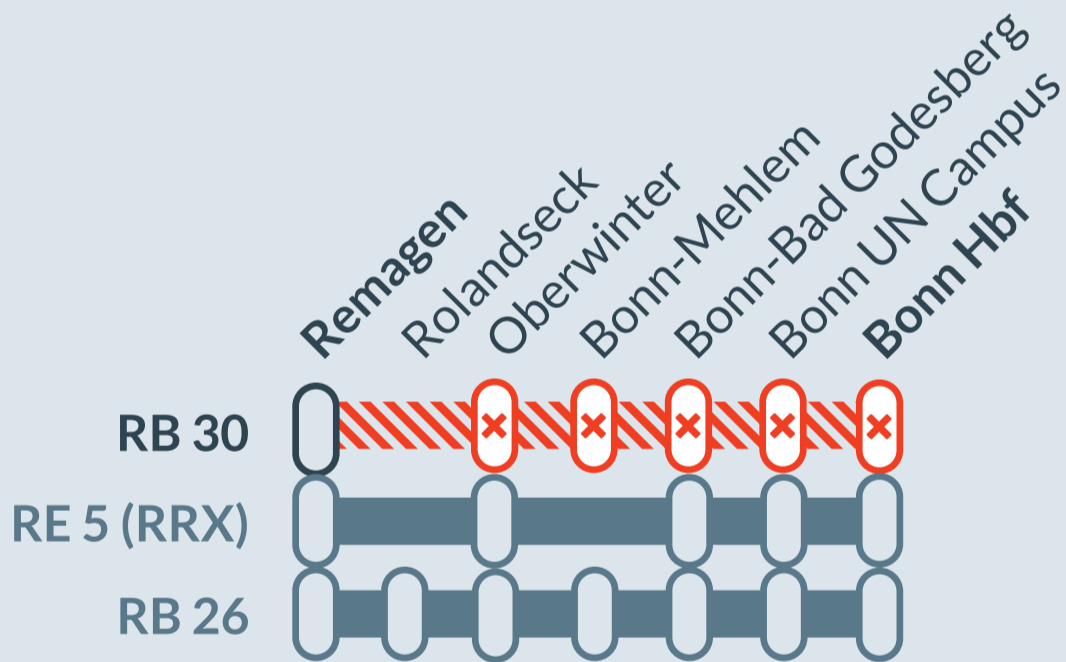

## RB 30

Bonn Hbf ↔ Remagen

von  
Mo, 22.01.2024  
06:45 Uhr

bis  
Fr, 01.03.2024  
22:15 Uhr

Teilausfall zwischen:  
**Bonn Hbf und Remagen**

- Ausfall auf der Linie
- betroffene Linie
- Alternative Verbindungen